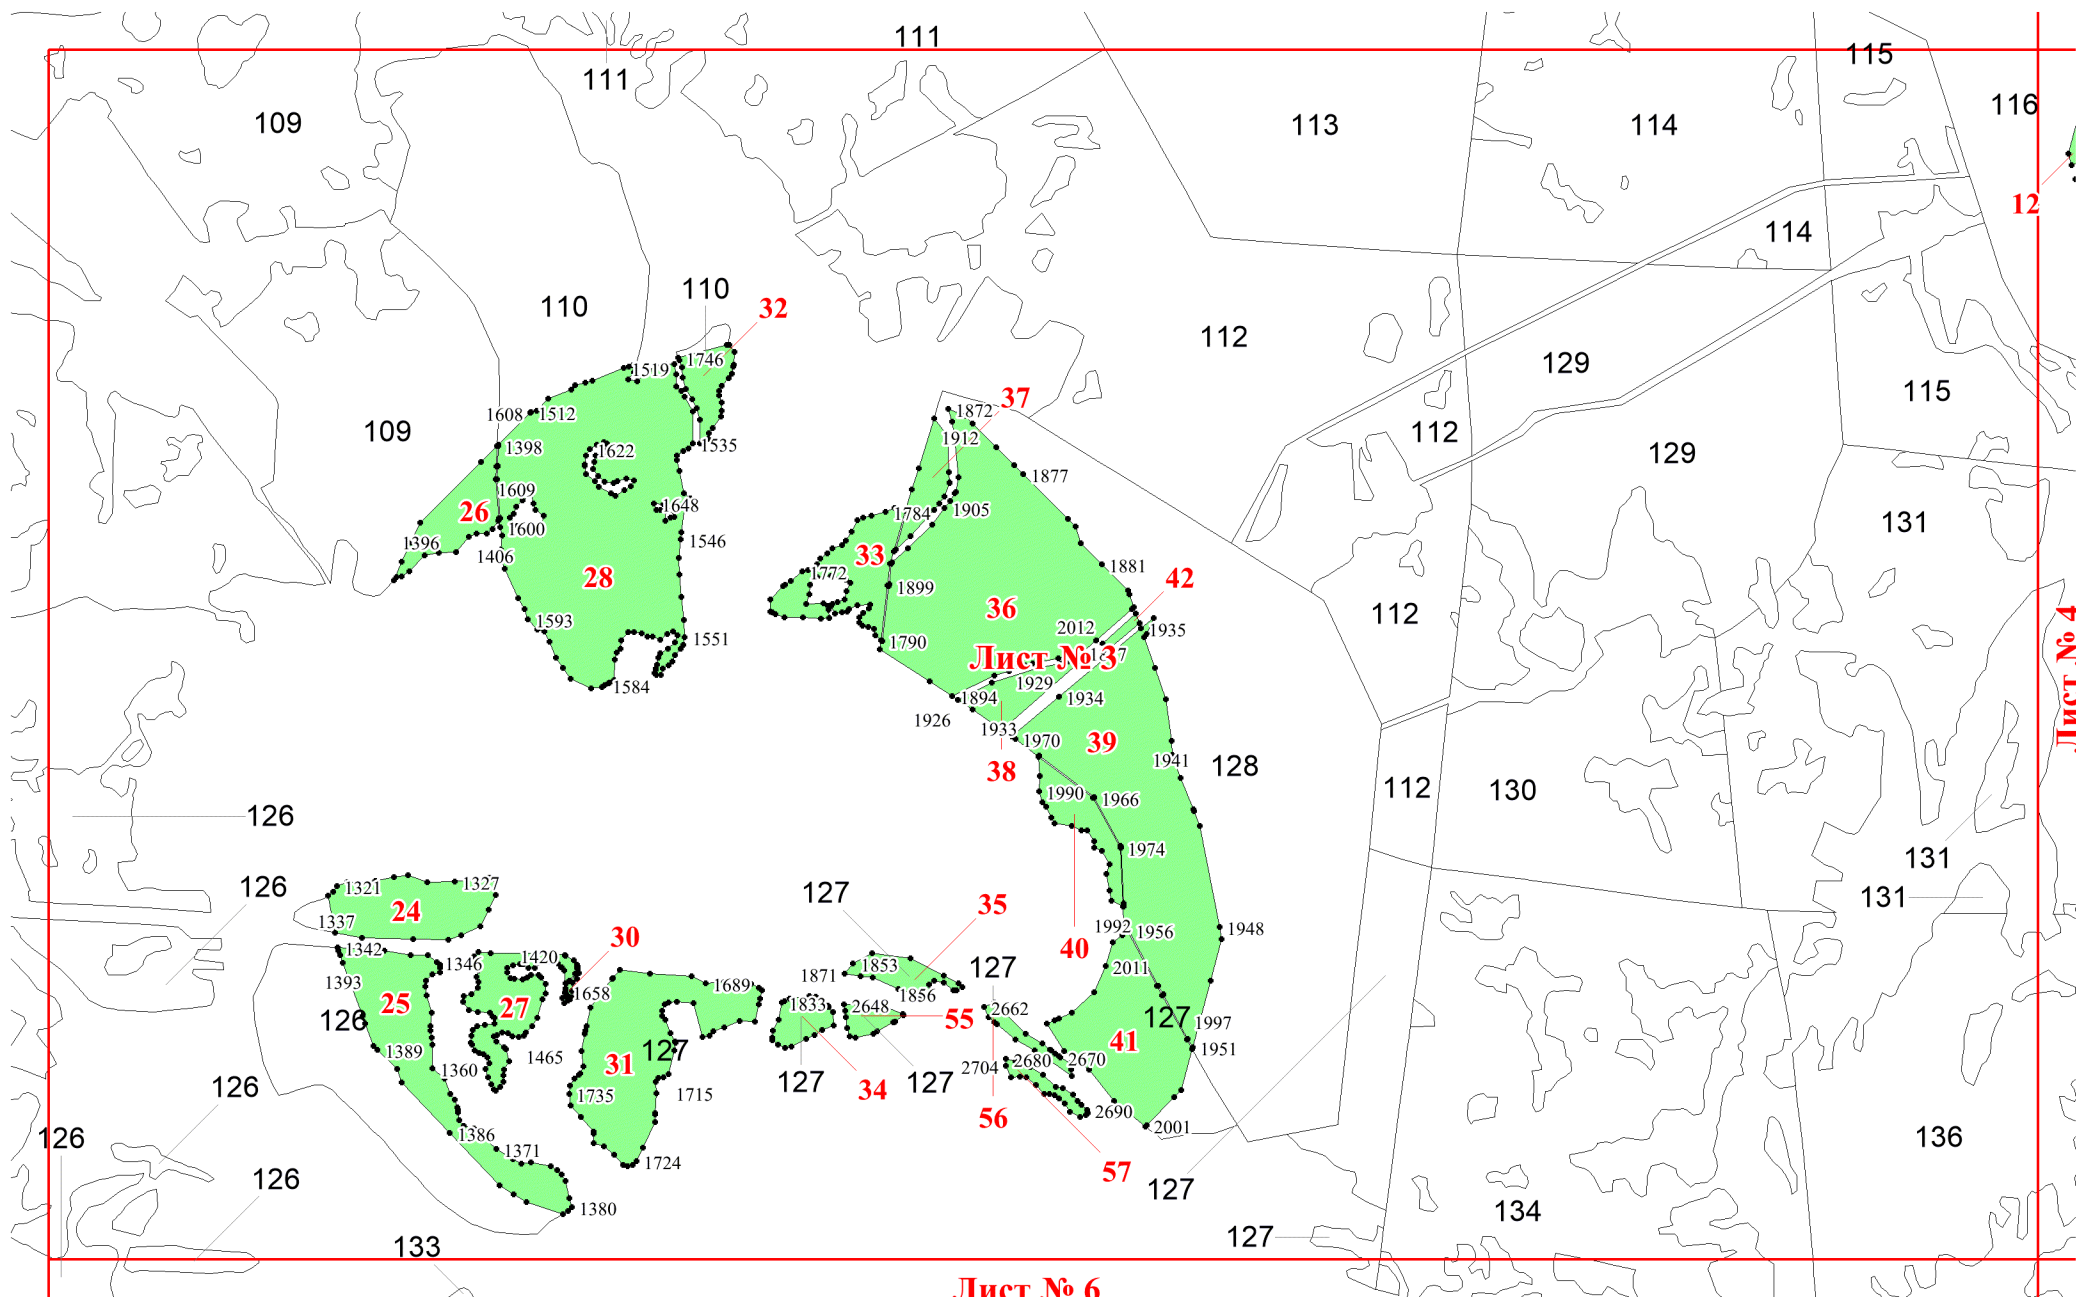

**Графическое описание местоположения
границ земель, на которых
располагаются особо защитные участки
лесов «участки лесов вокруг поселков
городского типа, сельских населенных
пунктов», на территории Башкарского
участкового лесничества
Нижне-Тагильского лесничества
Свердловской области**

Приложение № 127 к приказу Рослесхоза
от 18.06.2024 № 460

Используемые условные знаки и обозначения:

- 25 Границы и номера лесных кварталов
- 7 Номера участков
- 10 • Номера характерных точек границ объекта
- Лист №1** Границы и номера листов
- Границы особо защитных участков лесов

Лист № 2

Лист № 3

Лист № 4

Лист № 5

Лист № 7

Лист № 4

Лист № 5

Лист № 8

Лист № 6

Лист № 9

Лист № 7

Лист № 6

Лист № 9

Лист № 12

Лист № 10

Лист № 9