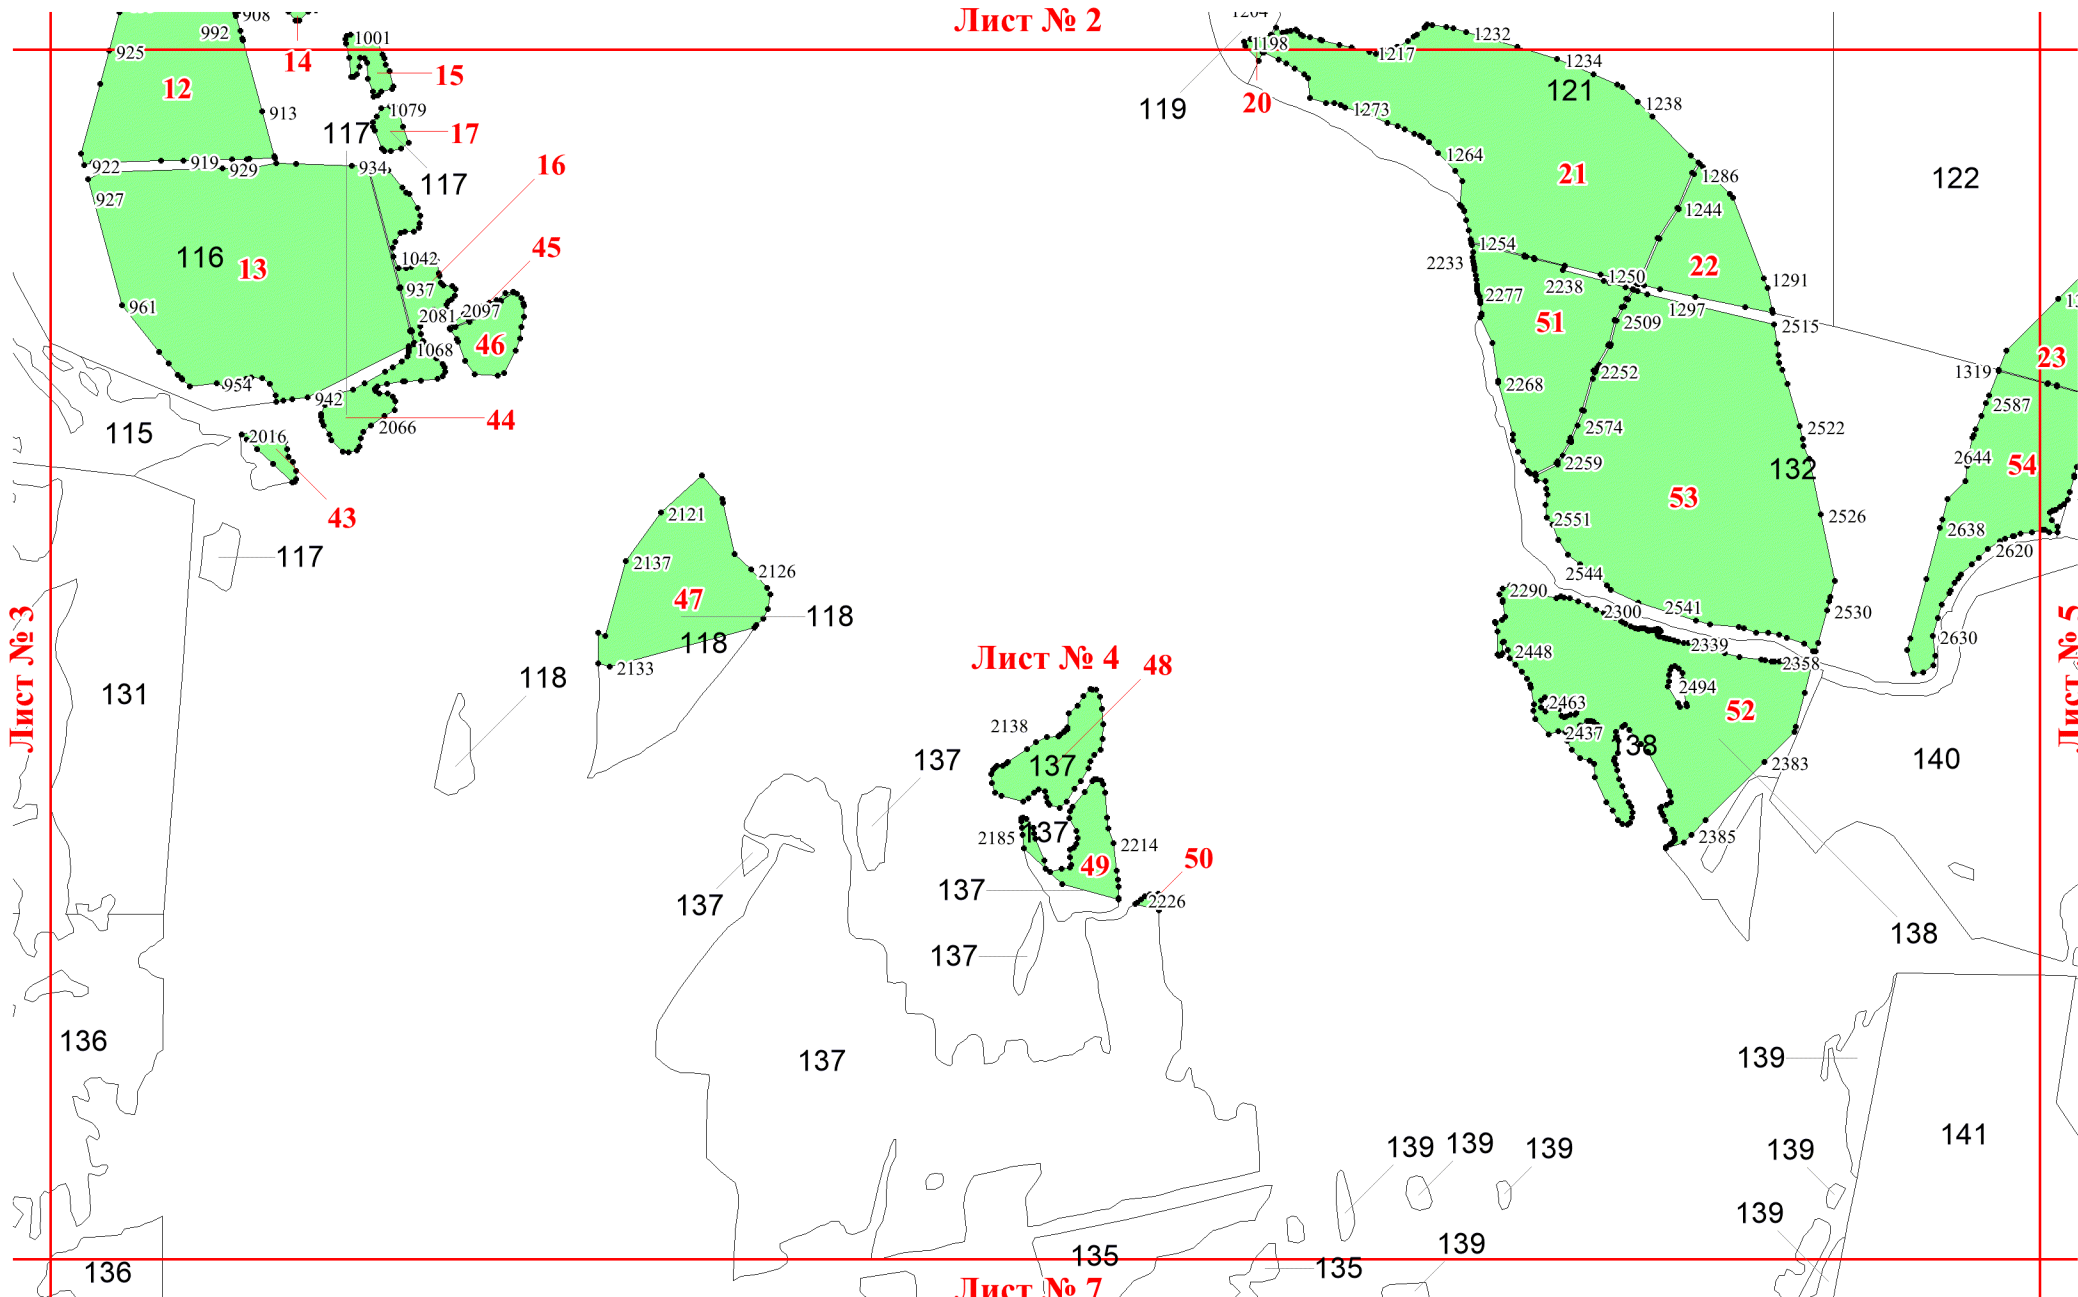

**Графическое описание местоположения
границ земель, на которых
располагаются особо защитные участки
лесов «участки лесов вокруг поселков
городского типа, сельских населенных
пунктов», на территории Башкарского
участкового лесничества
Нижне-Тагильского лесничества
Свердловской области**

Приложение № 127 к приказу Рослесхоза
от 18.06.2024 № 460

Используемые условные знаки и обозначения:

- 25 Границы и номера лесных кварталов
- 7 Номера участков
- 10 • Номера характерных точек границ объекта
- Лист №1** Границы и номера листов
- Границы особо защитных участков лесов

Лист № 2

Лист № 3

Лист № 4

Лист № 5

Лист № 7

Лист № 4

Лист № 5

Лист № 8

Лист № 6

Лист № 9

Лист № 7

Лист № 6

Лист № 9

Лист № 12

Лист № 10

Лист № 9