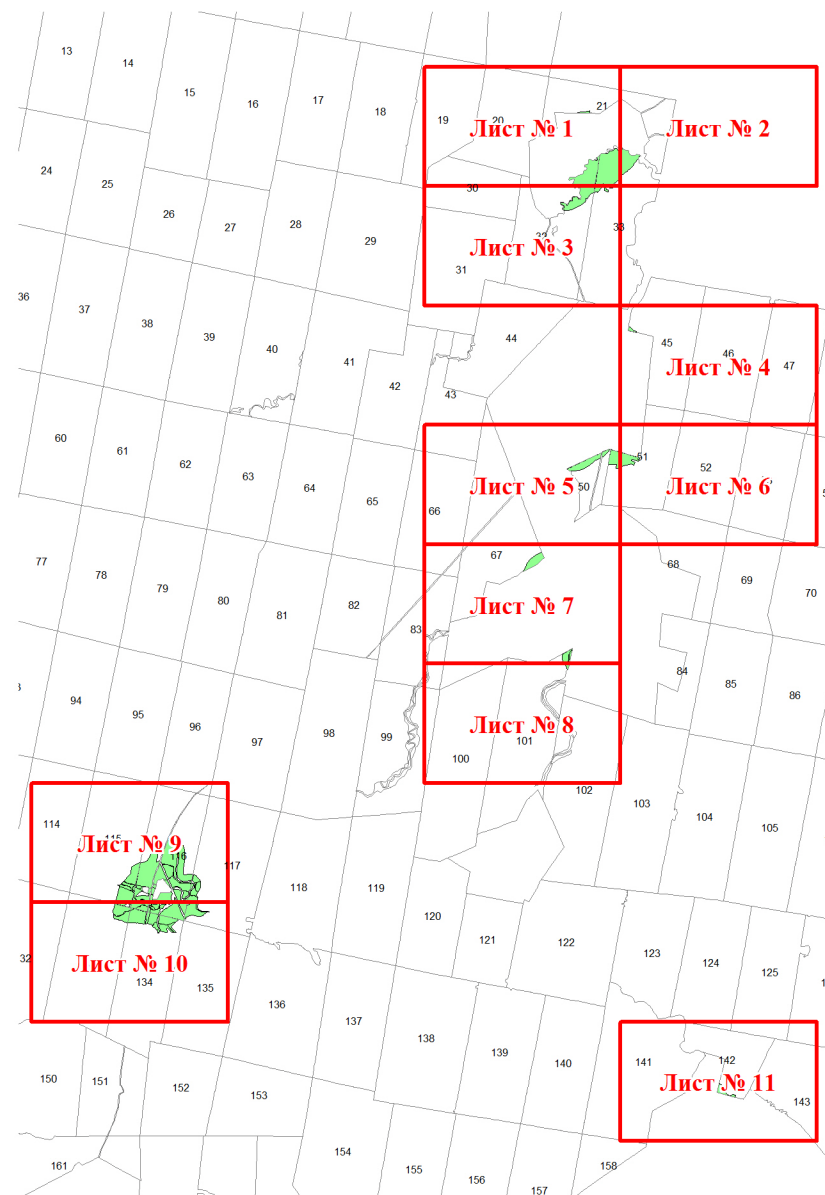

**Графическое описание местоположения границ земель, на которых
располагаются особо защитные участки лесов «участки лесов вокруг
поселков городского типа, сельских населенных пунктов»,
на территории Селецкого участкового лесничества
Емецкого лесничества Архангельской области**

Приложение № 103 к приказу Рослесхоза
от 24.06.2024 № 492

Используемые условные знаки и обозначения:

- 25 Границы и номера лесных кварталов
- 7 Номера участков
- 10 ● Номера характерных точек границ объекта
- Лист №1 Границы и номера листов
- Границы особо защитных участков лесов

19

20

21

Лист № 1

ЛИСТ № 2

30

ЛИСТ № 3

1

ЛИСТ № 4

ЛИСТ № 5

52

Лист № 6

53

ЛИСТ № 5

67

Лист № 7