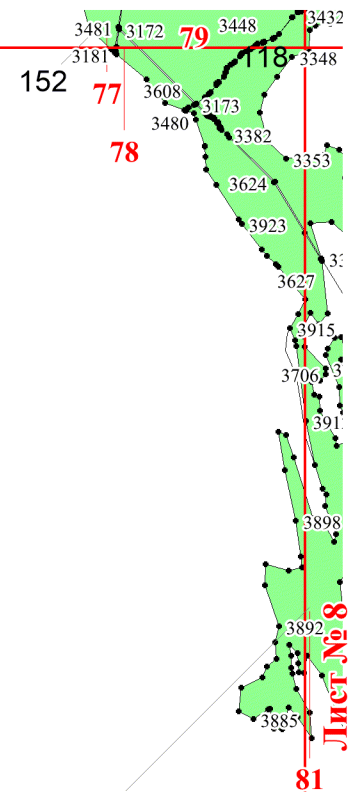

Приложение № 91 к приказу Рослесхоза от 24.06.2024 № 496

Используемые условные знаки и обозначения:

- 25 Границы и номера лесных кварталов
- 7 Номера участков
- 10 ● Номера характерных точек границ объекта
- Лист №1 Границы и номера листов
- Границы особо защитных участков лесов

109

110

111

112

118

119

120

121

71

73

74

118

70

69

68

72

80

79

Лист № 5

Лист № 7

153

81

Лист № 8

Лист № 6