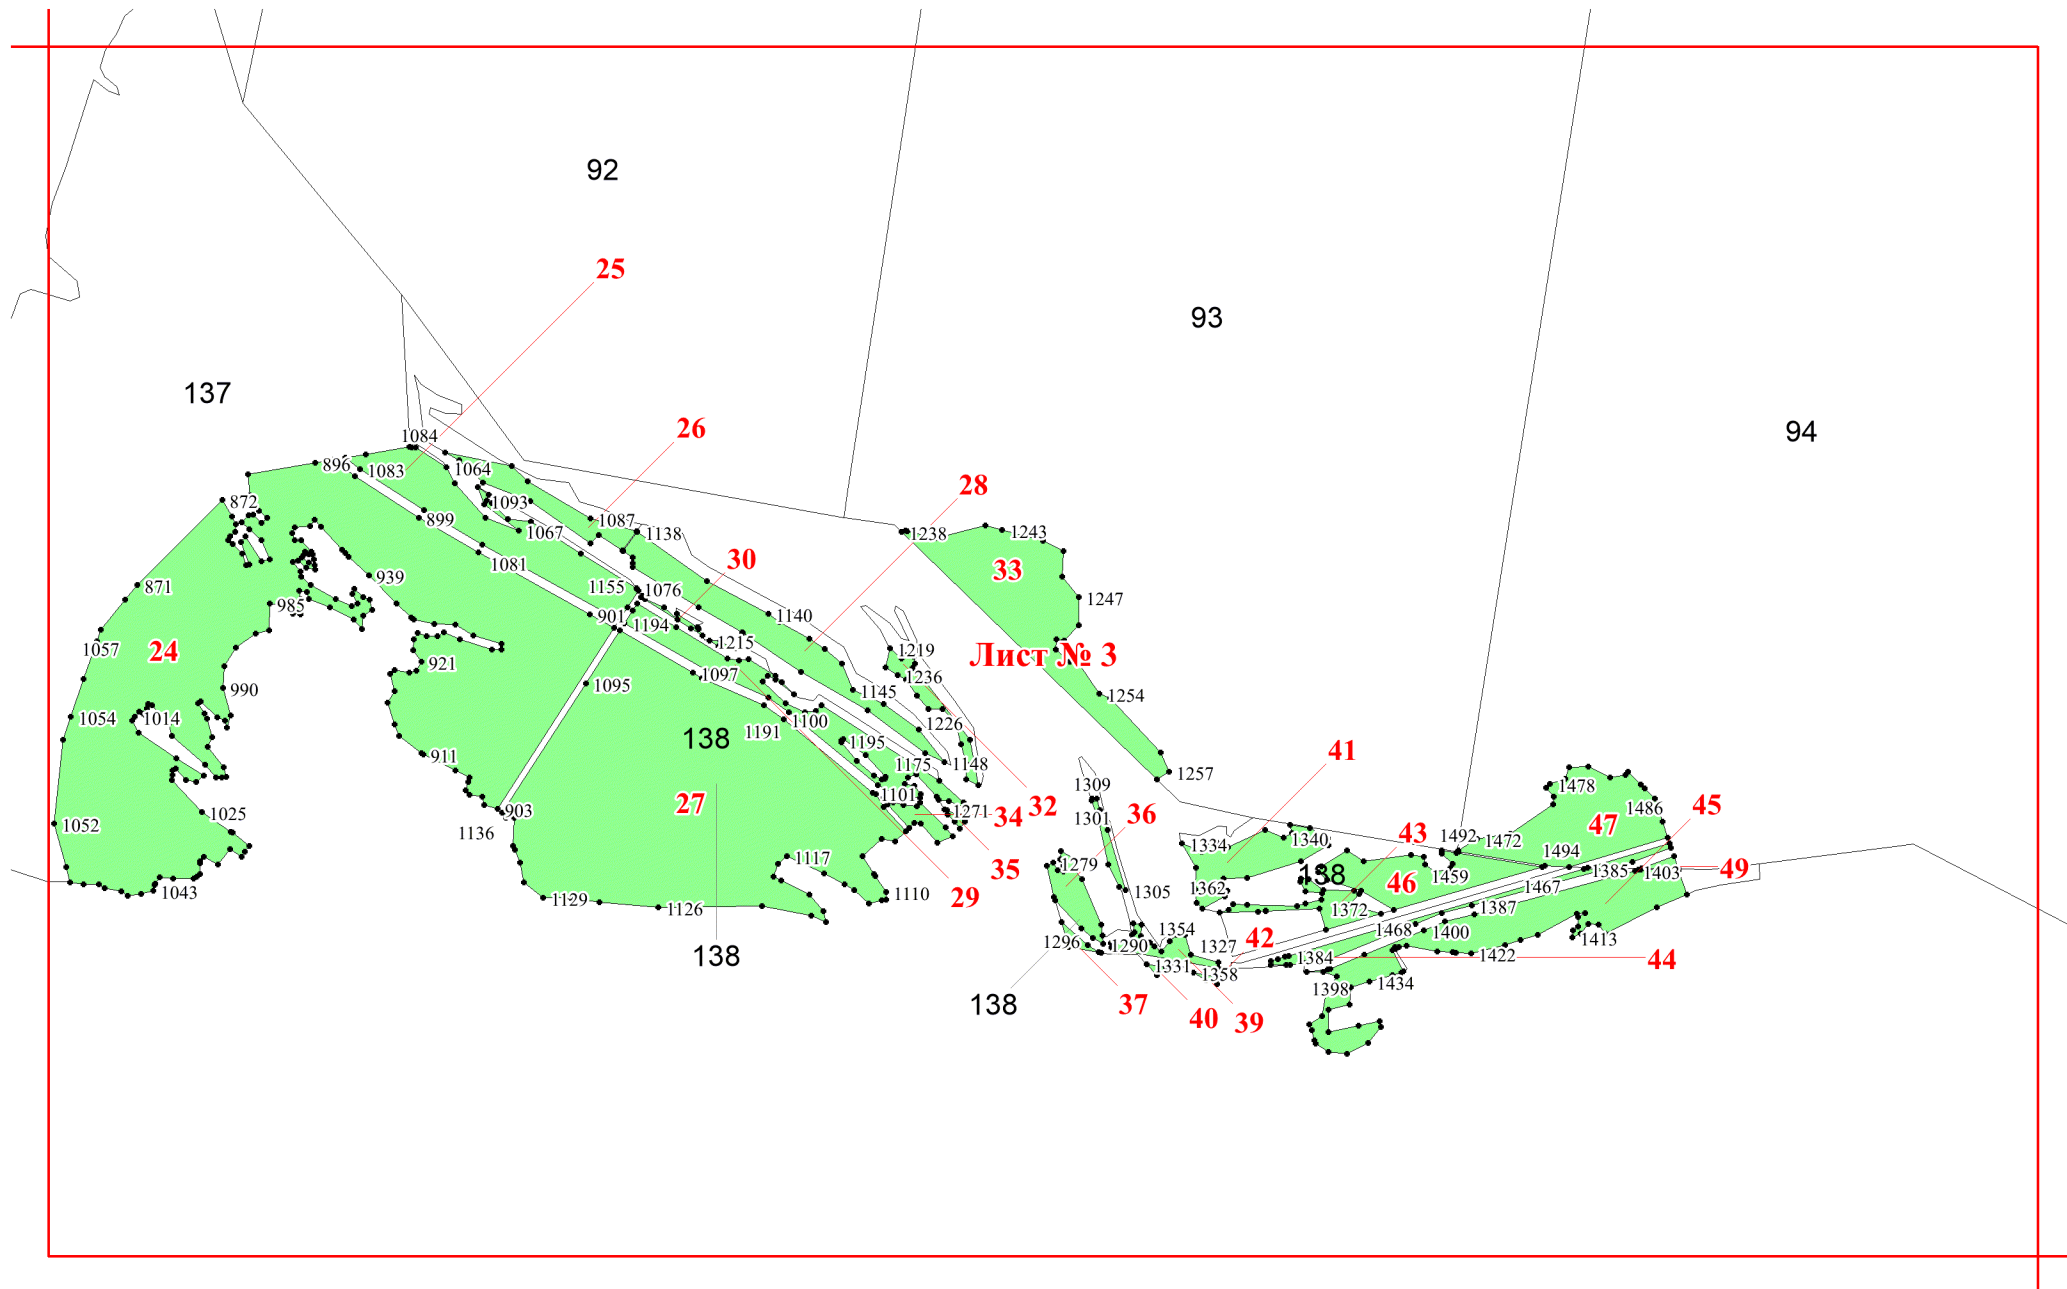

Графическое описание местоположения границ земель, на которых располагаются особо защитные участки лесов «участки лесов вокруг поселков городского типа, сельских населенных пунктов», на территории Сурского участкового лесничества Сурского лесничества Архангельской области

Приложение № 91 к приказу Рослесхоза от 24.06.2024 № 496

Используемые условные знаки и обозначения:

- 25 Границы и номера лесных кварталов
- 7 Номера участков
- 10 ● Номера характерных точек границ объекта
- Лист №1 Границы и номера листов
- Границы особо защитных участков лесов

Лист № 1

Лист № 2

108

Лист № 5

Лист № 7

Лист № 5

Лист № 6

Лист № 8

109

110

111

112

118

119

120

121