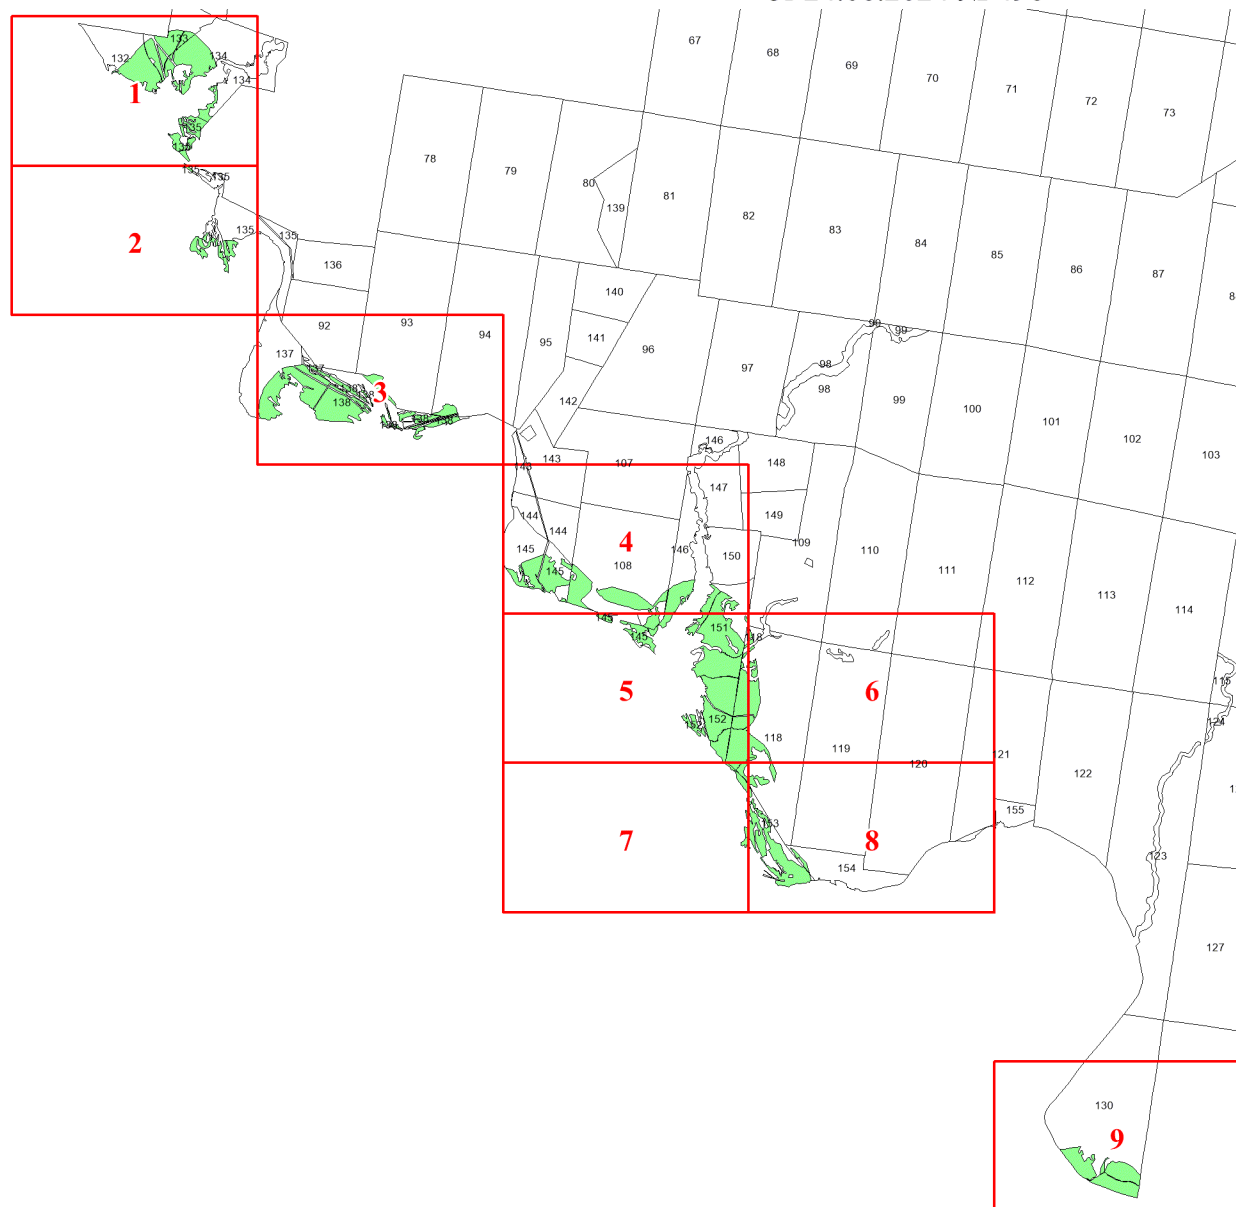

Графическое описание местоположения границ земель, на которых располагаются особо защитные участки лесов «участки лесов вокруг поселков городского типа, сельских населенных пунктов», на территории Сурского участкового лесничества Сурского лесничества Архангельской области

Приложение № 91 к приказу Рослесхоза от 24.06.2024 № 496

Используемые условные знаки и обозначения:

- 25 Границы и номера лесных кварталов
- 7 Номера участков
- 10 ● Номера характерных точек границ объекта
- Лист №1 Границы и номера листов
- Границы особо защитных участков лесов

Лист № 1

Лист № 2

108

Лист № 5

Лист № 7

Лист № 5

Лист № 6

Лист № 8

109

110

111

112

118

119

120

121