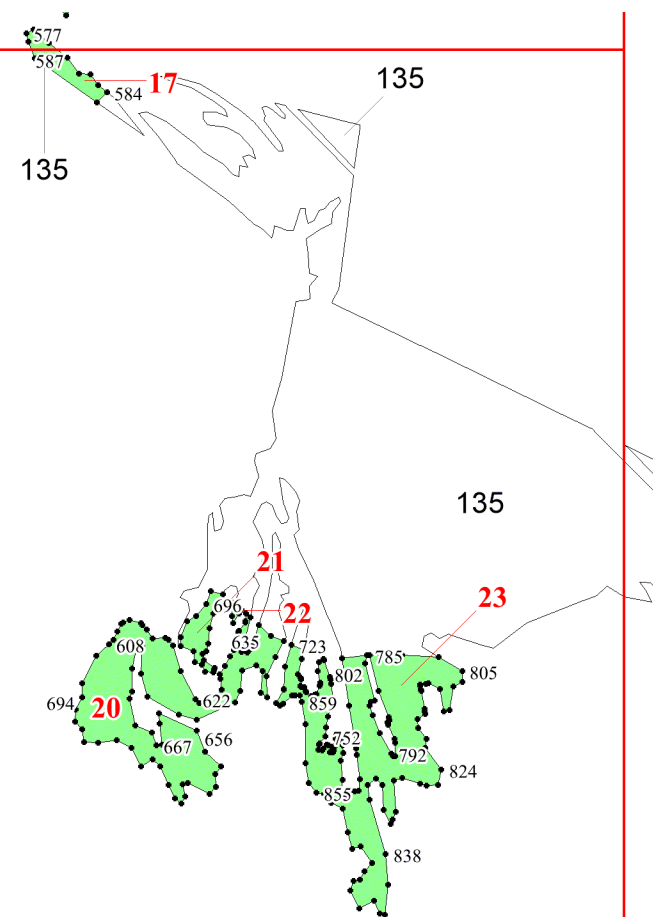

Графическое описание местоположения границ земель, на которых располагаются особо защитные участки лесов «участки лесов вокруг поселков городского типа, сельских населенных пунктов», на территории Сурского участкового лесничества Сурского лесничества Архангельской области

Приложение № 91 к приказу Рослесхоза от 24.06.2024 № 496

Используемые условные знаки и обозначения:

- 25 Границы и номера лесных кварталов
- 7 Номера участков
- 10 ● Номера характерных точек границ объекта
- Лист №1 Границы и номера листов
- Границы особо защитных участков лесов

Лист № 1

Лист № 2

108

Лист № 5

Лист № 7

Лист № 5

Лист № 6

Лист № 8

109

110

111

112

118

119

120

121