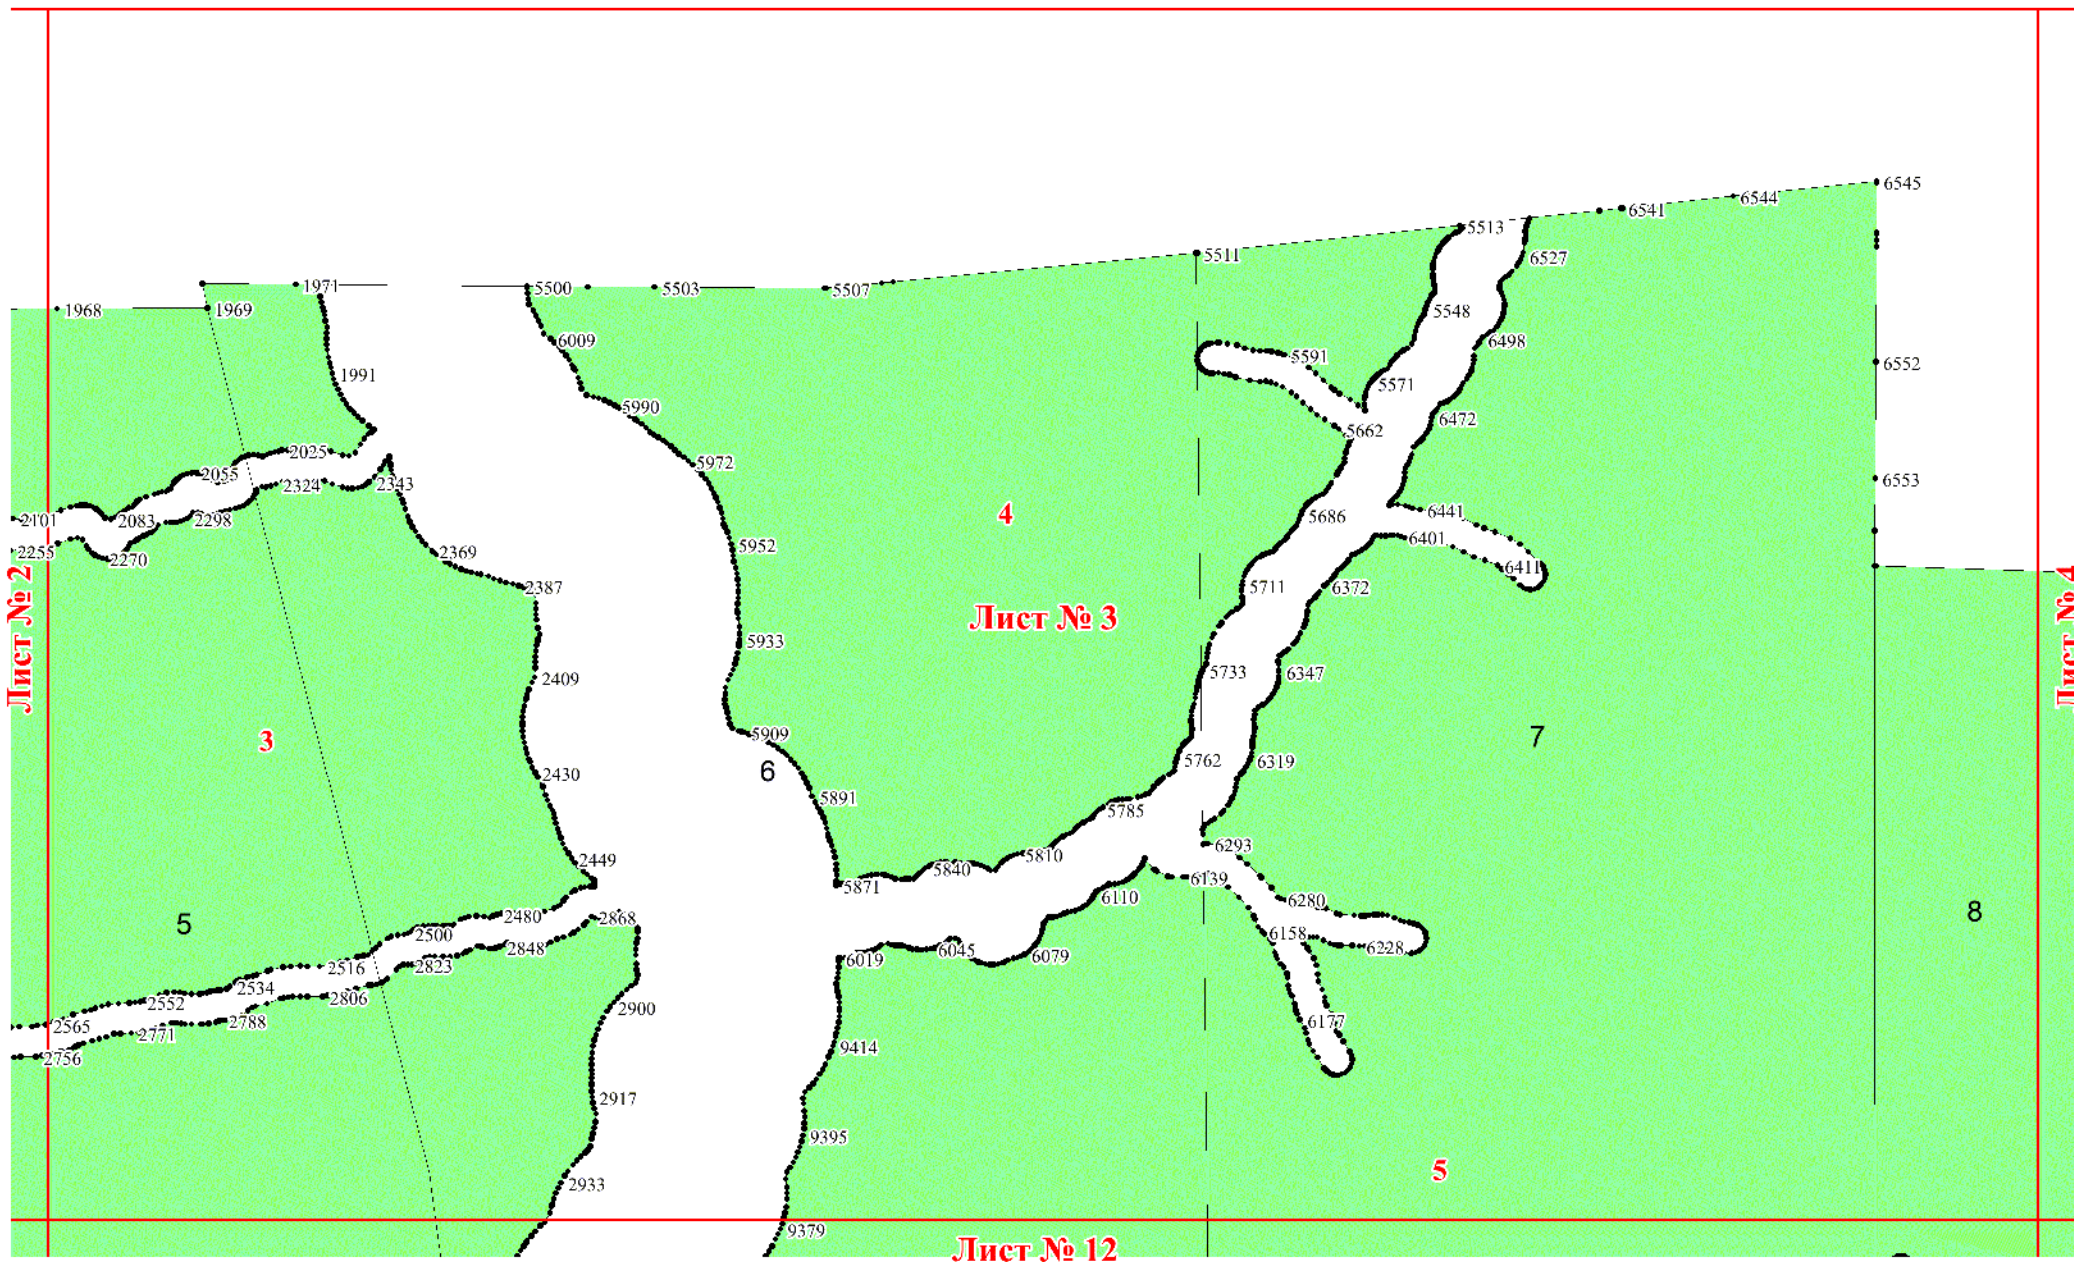

**Графическое описание местоположения  
границ земель, на которых  
располагаются эксплуатационные леса,  
на территории Карабульского  
участкового лесничества Богучанского  
лесничества Красноярского края**

Приложение № 20 к приказу Рослесхоза  
от 28.05.2024 № 367

Используемые условные знаки и обозначения:

25 Границы и номера лесных кварталов

7 Номера участков

10 • Номера характерных точек границ объекта

**Лист №1** Границы и номера листов

**■** Границы эксплуатационных лесов

Лист № 3

Лист № 5

Лист № 4

Лист № 6

Лист № 5

Лист № 14

12