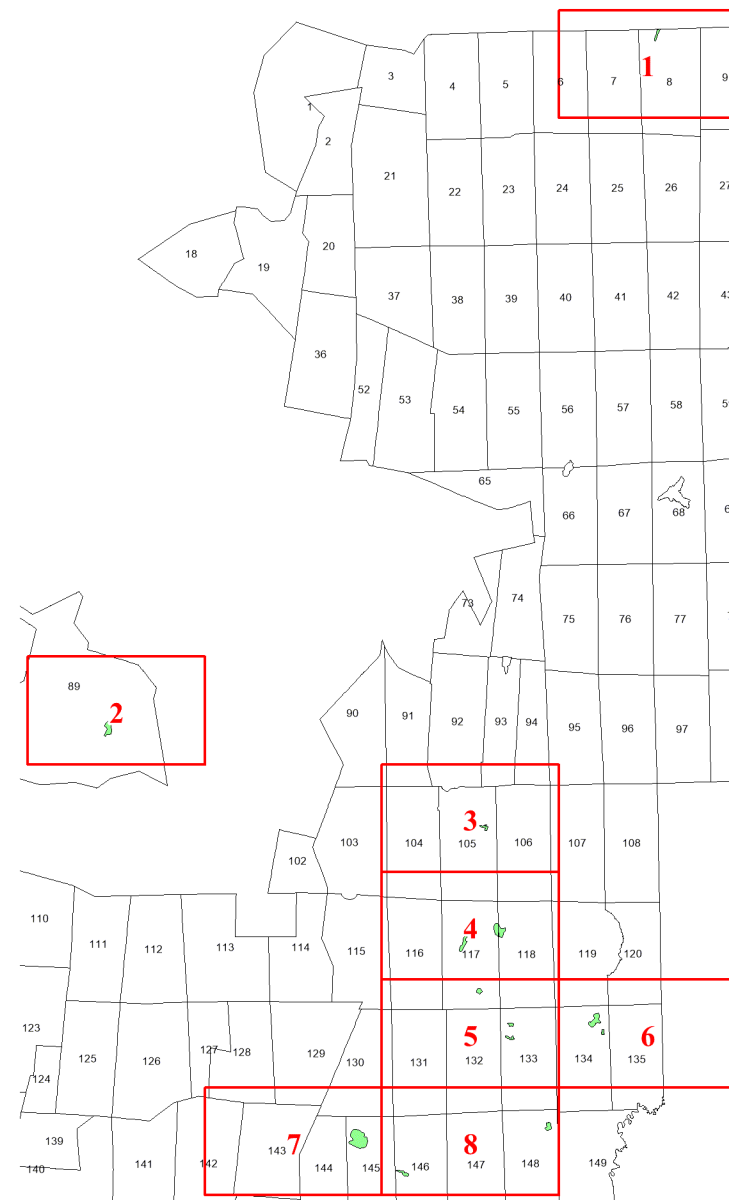

**Графическое описание местоположения  
границ земель, на которых  
располагаются особо защитные участки  
лесов «небольшие участки лесов,  
расположенные среди безлесных  
пространств», на территории  
Лелемского участкового лесничества  
Приозерного лесничества Архангельской  
области**

Приложение № 87 к приказу Рослесхоза  
от 24.06.2024 № 497

Используемые условные знаки и обозначения:

- 25 Границы и номера лесных кварталов
- 7 Номера участков
- 10 • Номера характерных точек границ объекта
- Лист №1 Границы и номера листов
- Границы особо защитных участков лесов

6

7

**Лист № 1**

8

9

1

6

**Лист № 2**

89

**Лист № 3**

**3**

**Лист № 4**

**Лист № 3**

103

104

105