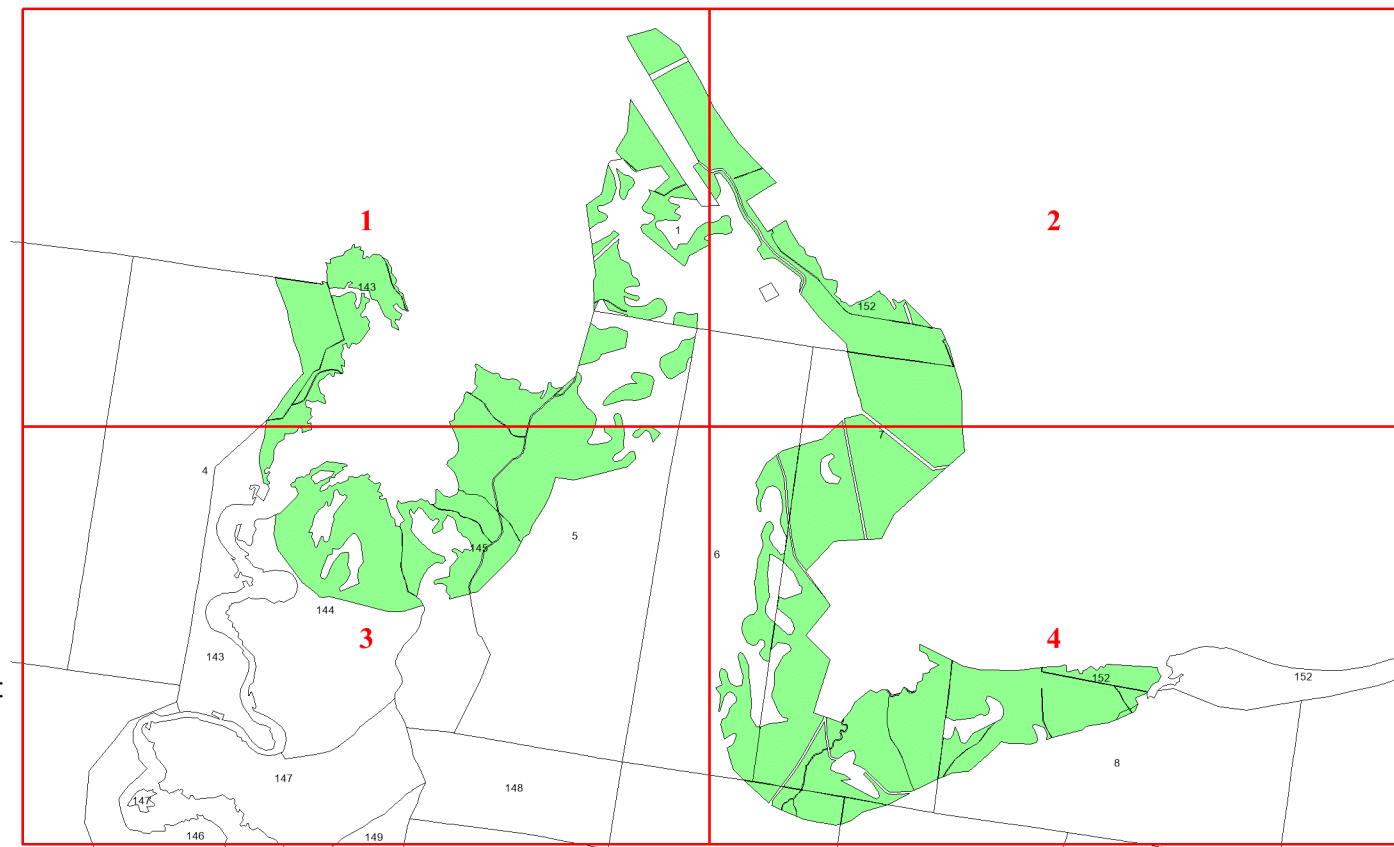

Графическое описание местоположения границ земель, на которых располагаются особо защитные участки лесов «участки лесов вокруг поселков городского типа, сельских населенных пунктов», на территории Шуйгинского участкового лесничества Сурского лесничества Архангельской области

Приложение № 95 к приказу Рослесхоза от 24.06.2024 № 496

Используемые условные знаки и обозначения:

- 25 Границы и номера лесных кварталов
- 7 Номера участков
- 10 ● Номера характерных точек границ объекта
- Лист №1 Границы и номера листов
- Границы особо защитных участков лесов