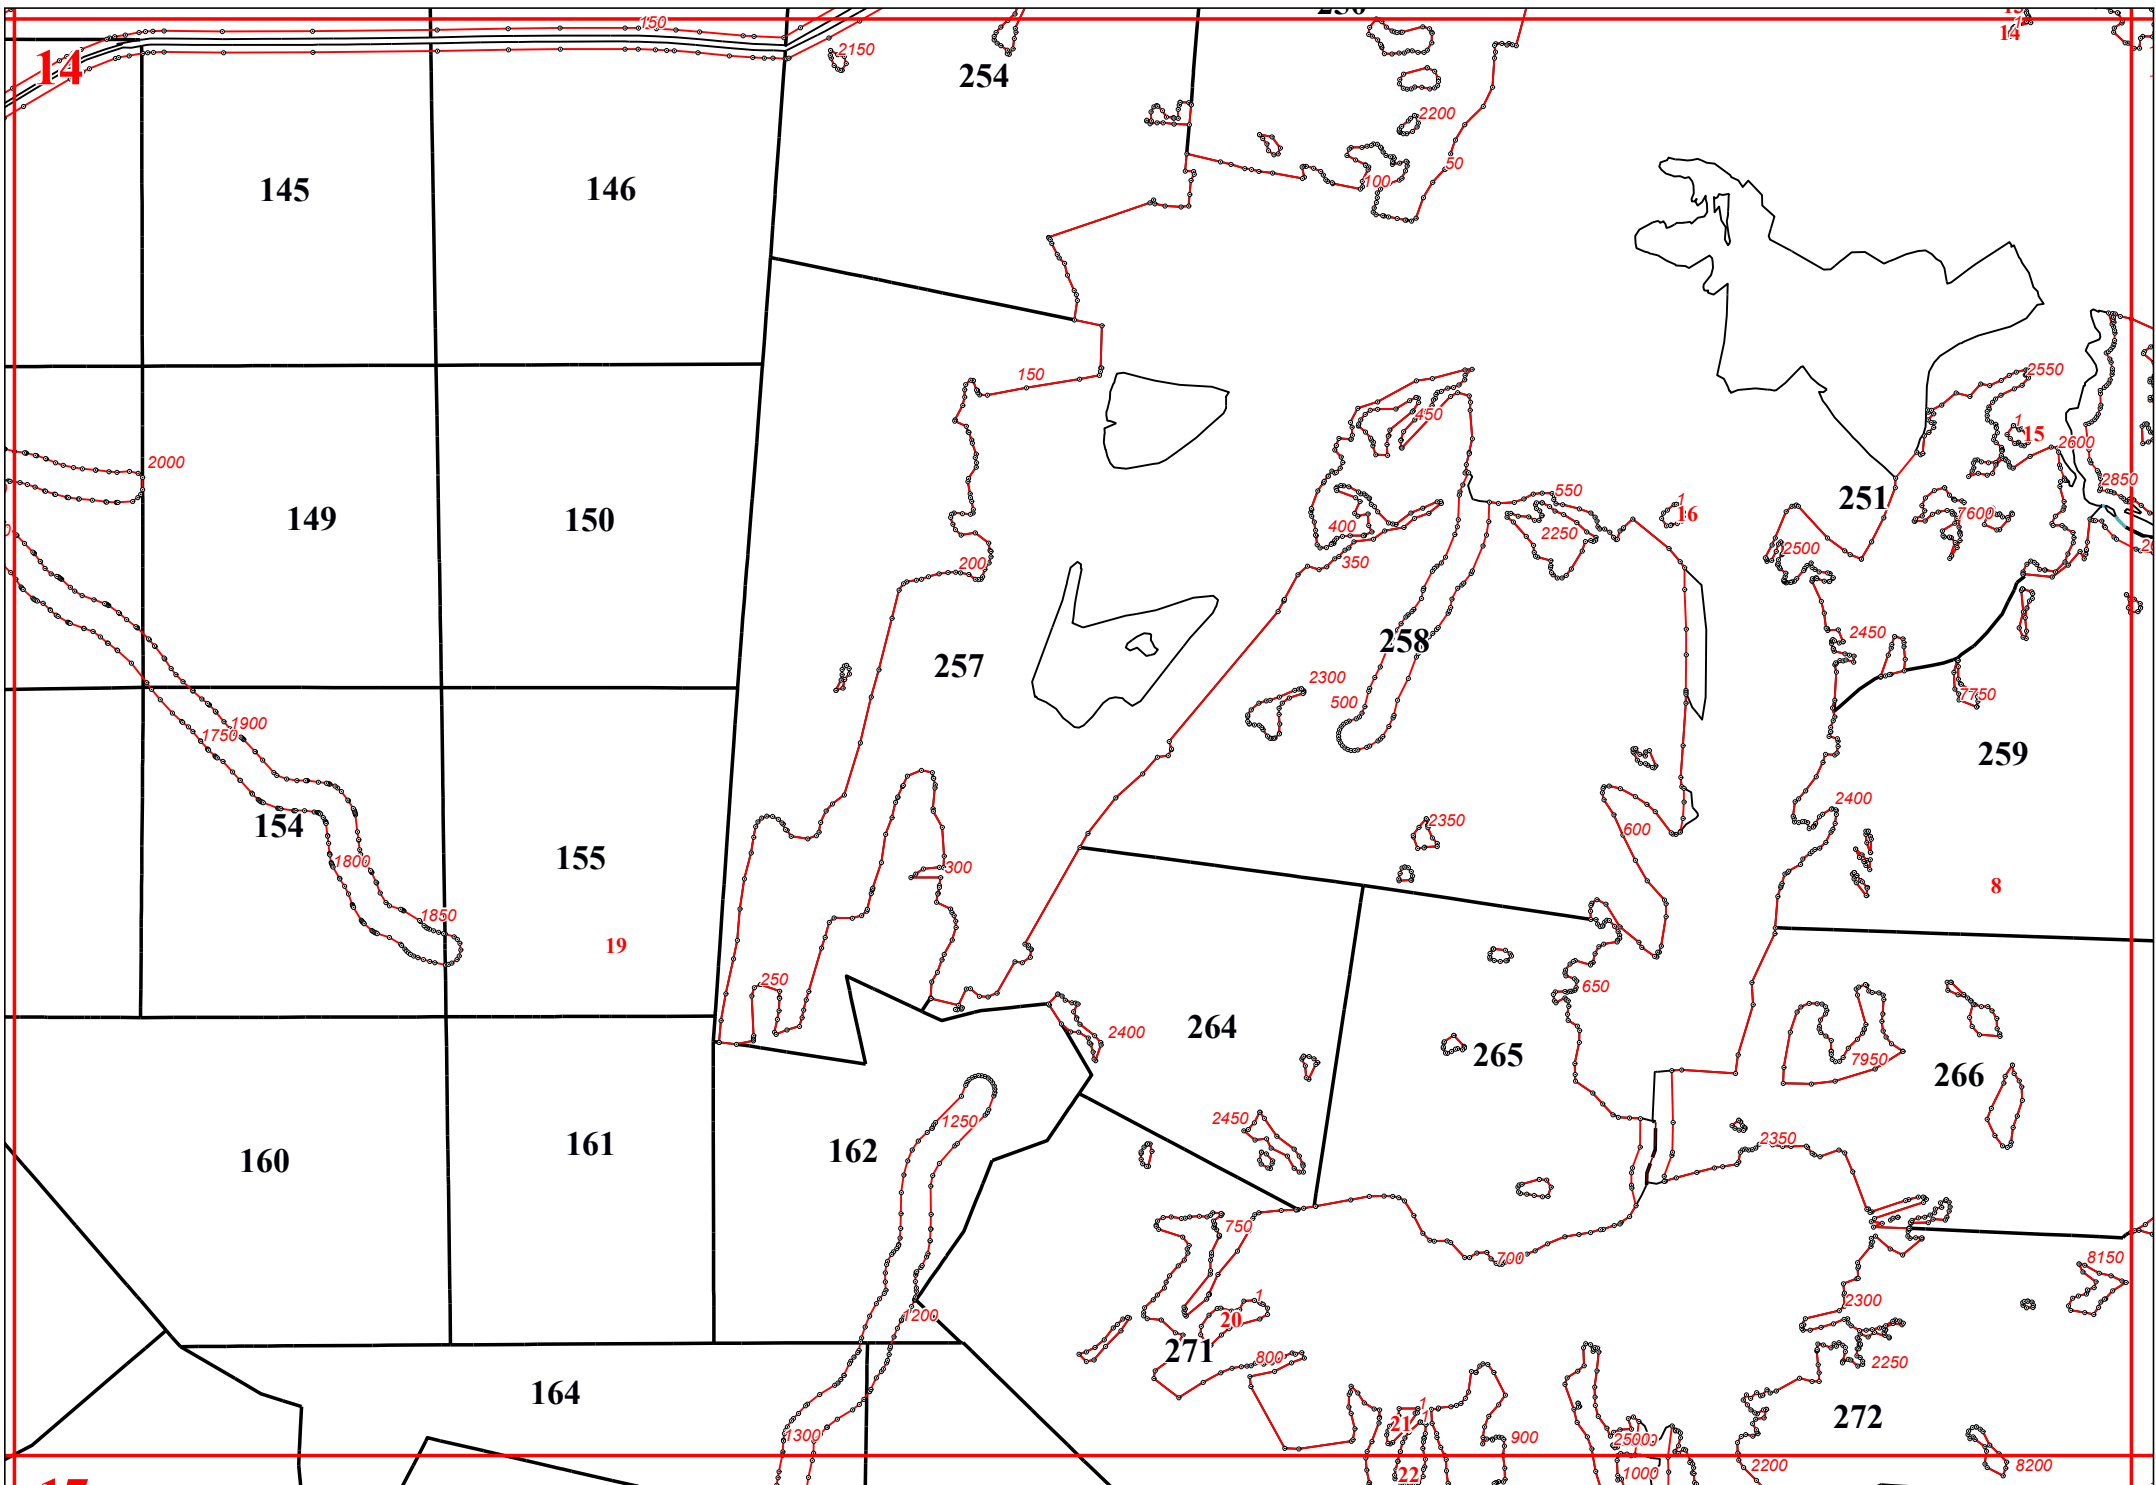

Графическое описание местоположения границ земель, на которых располагаются эксплуатационные леса, на территории Октябрьского участкового лесничества Краснослободского территориального лесничества Республики Мордовия

60

61

62

80

81

82

83

100

50

150

1000

7

11

16

23

550

191

37

192