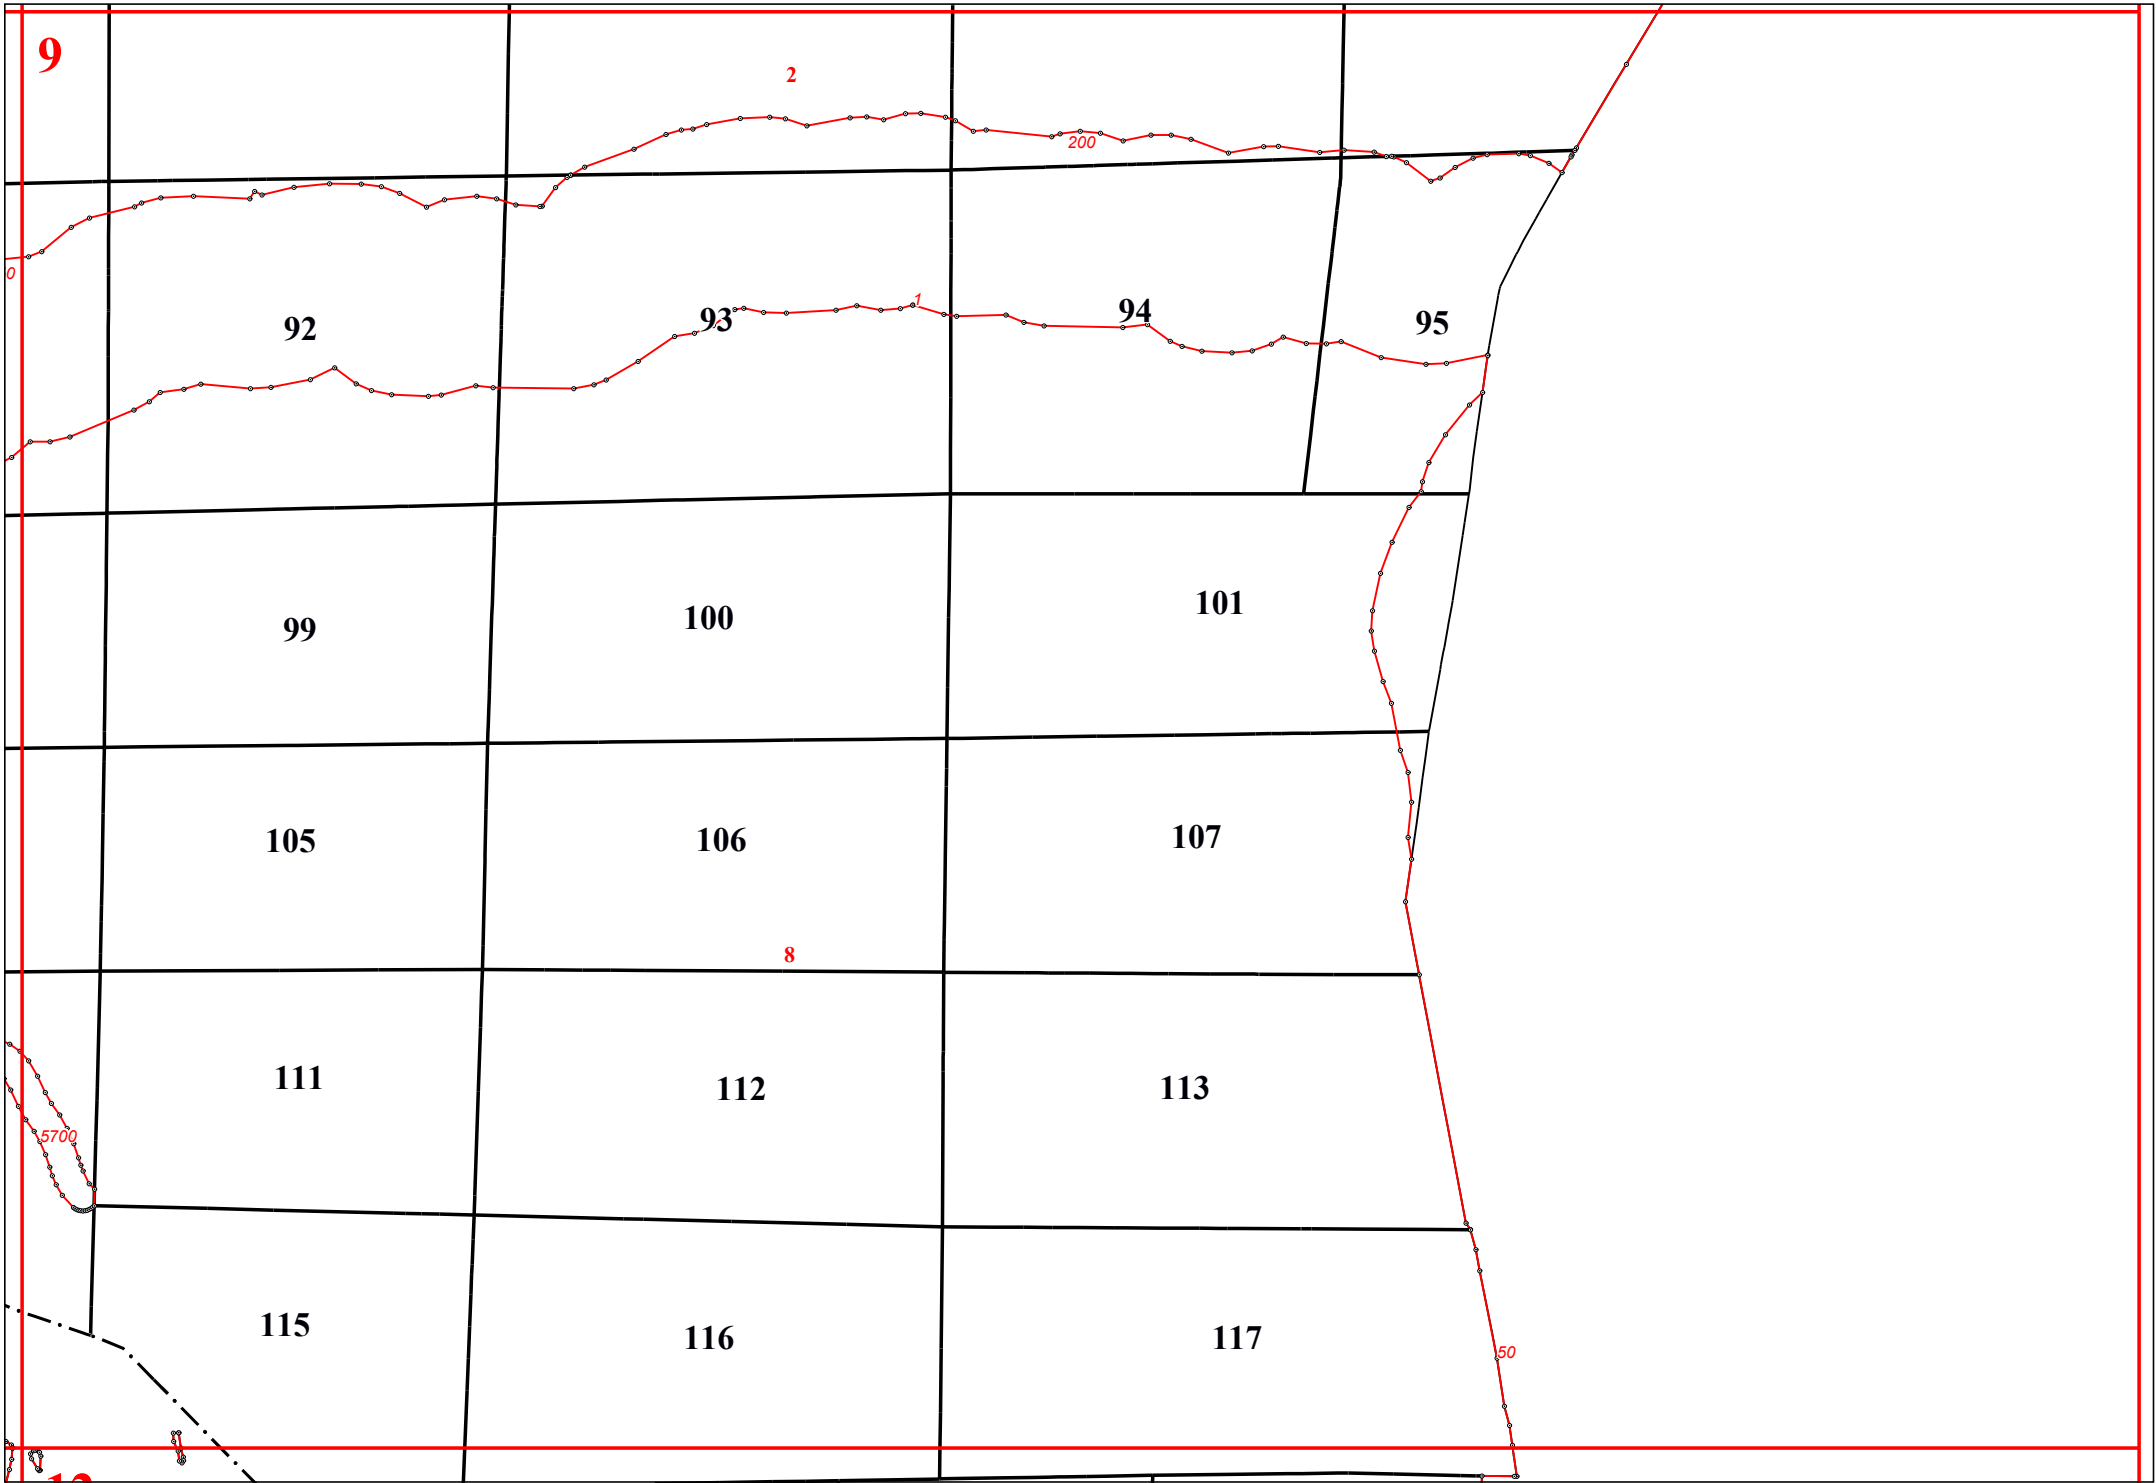

Графическое описание местоположения границ земель, на которых располагаются эксплуатационные леса, на территории Октябрьского участкового лесничества Краснослободского территориального лесничества Республики Мордовия

60

61

62

80

81

82

83

100

50

150

1000

7

11

16

23

550

191

37

192