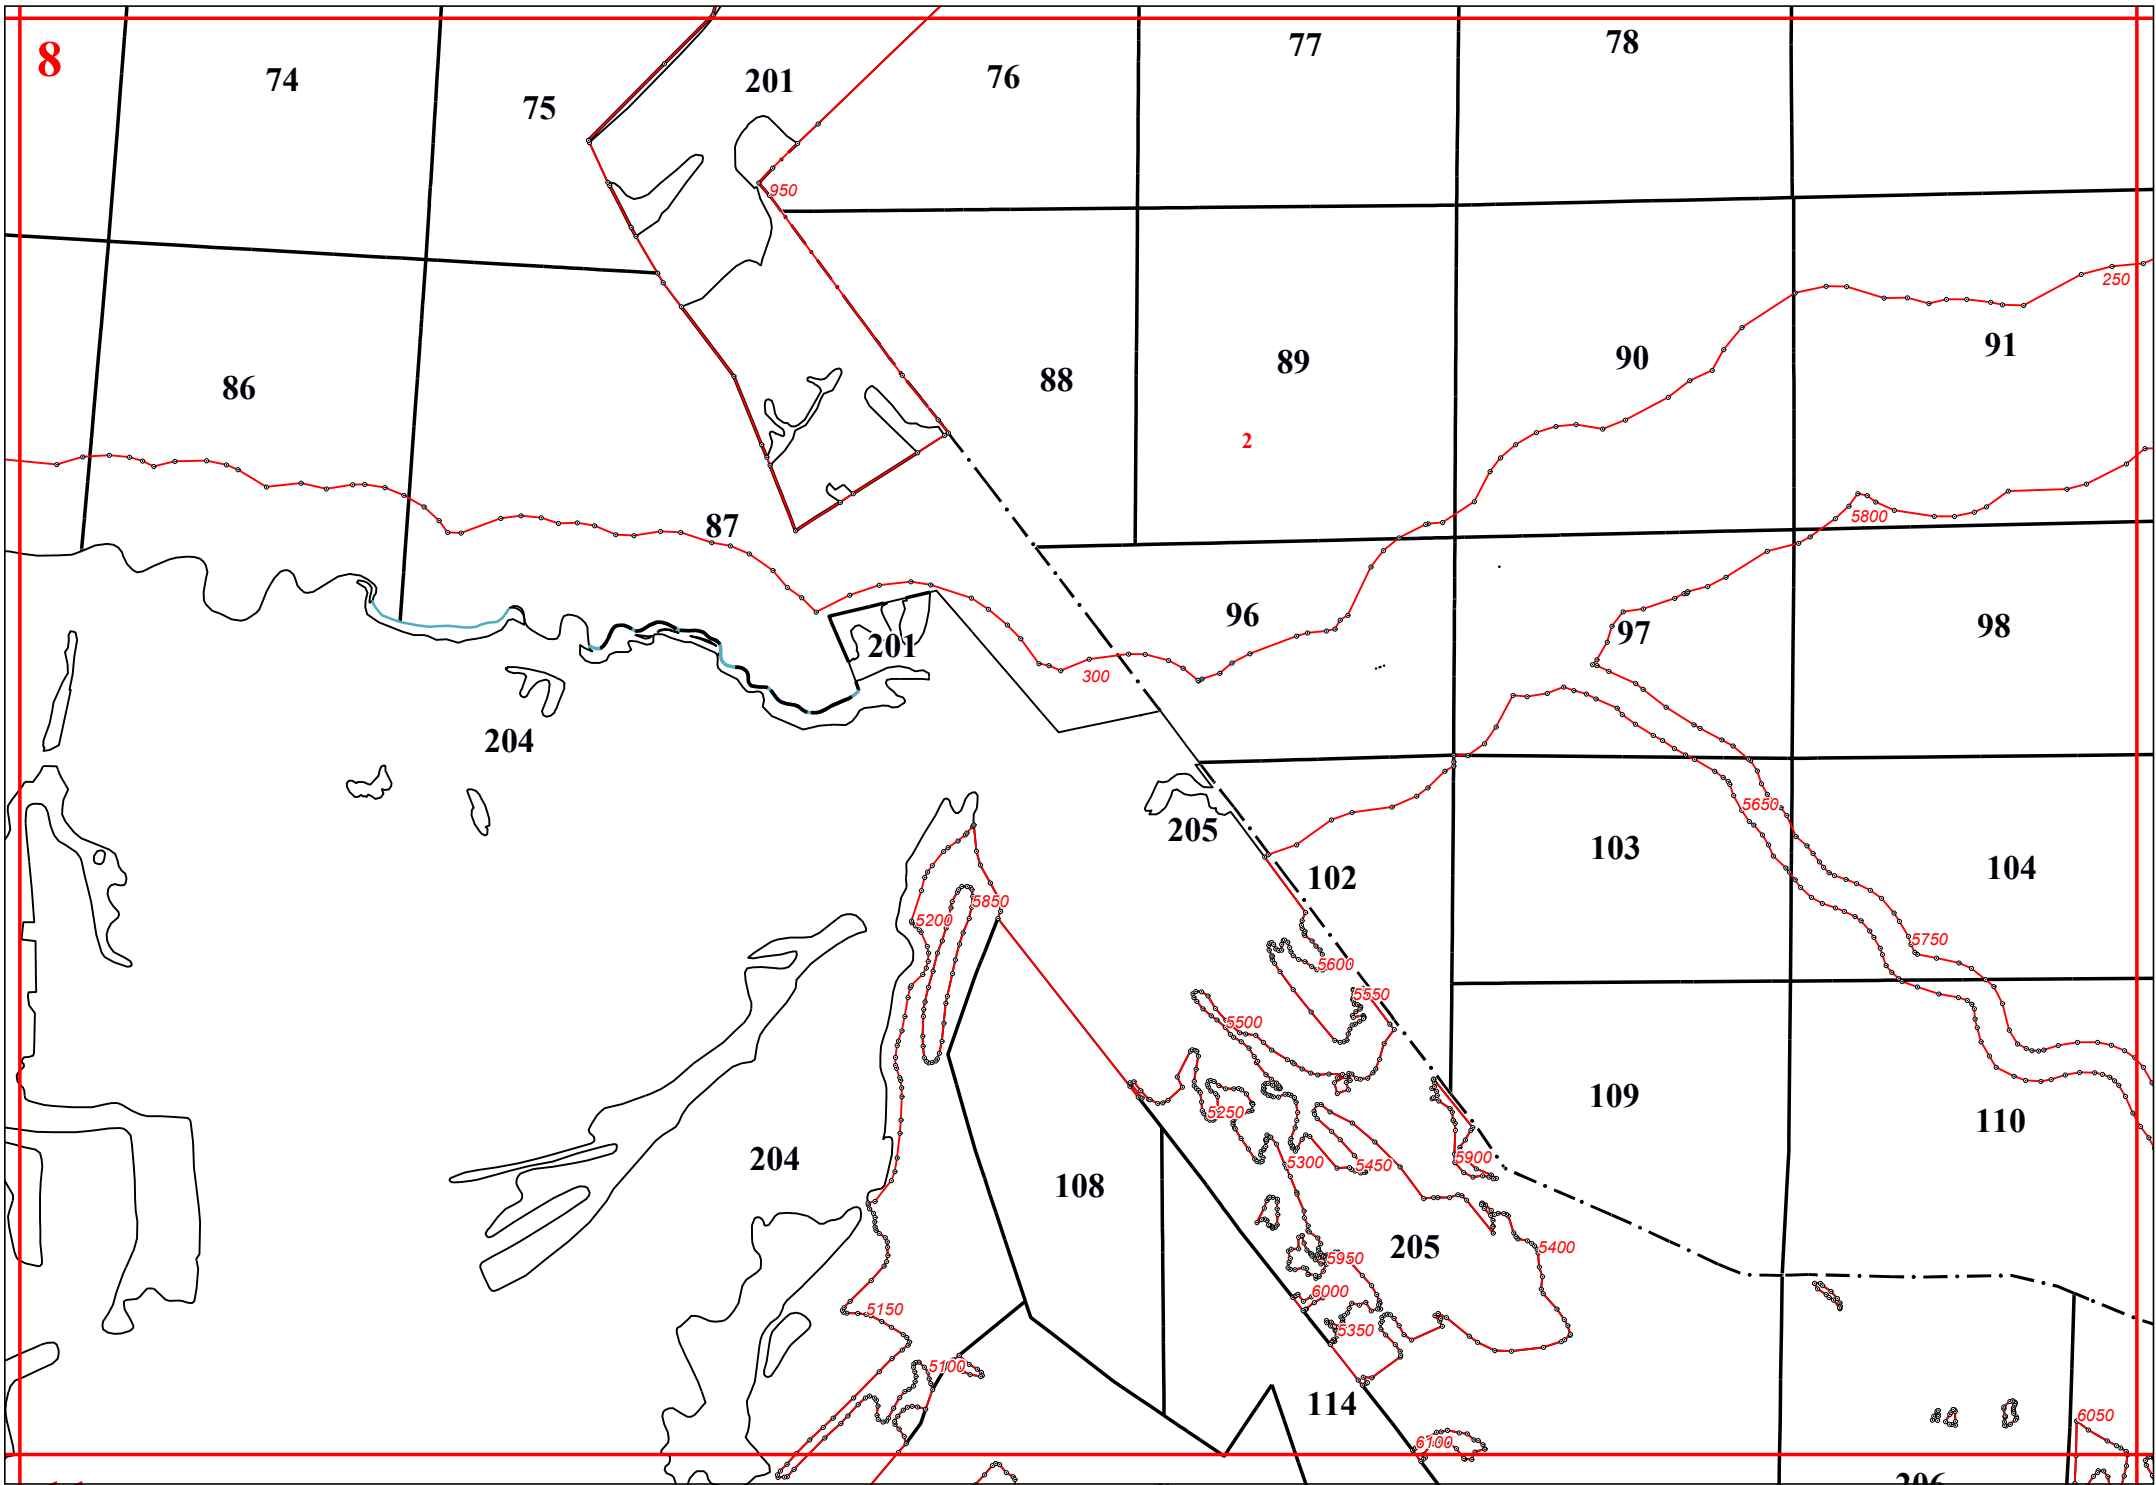

Графическое описание местоположения границ земель, на которых располагаются эксплуатационные леса, на территории Октябрьского участкового лесничества Краснослободского территориального лесничества Республики Мордовия

60

61

62

80

81

82

83

100

50

150

1000

7

11

16

23

550