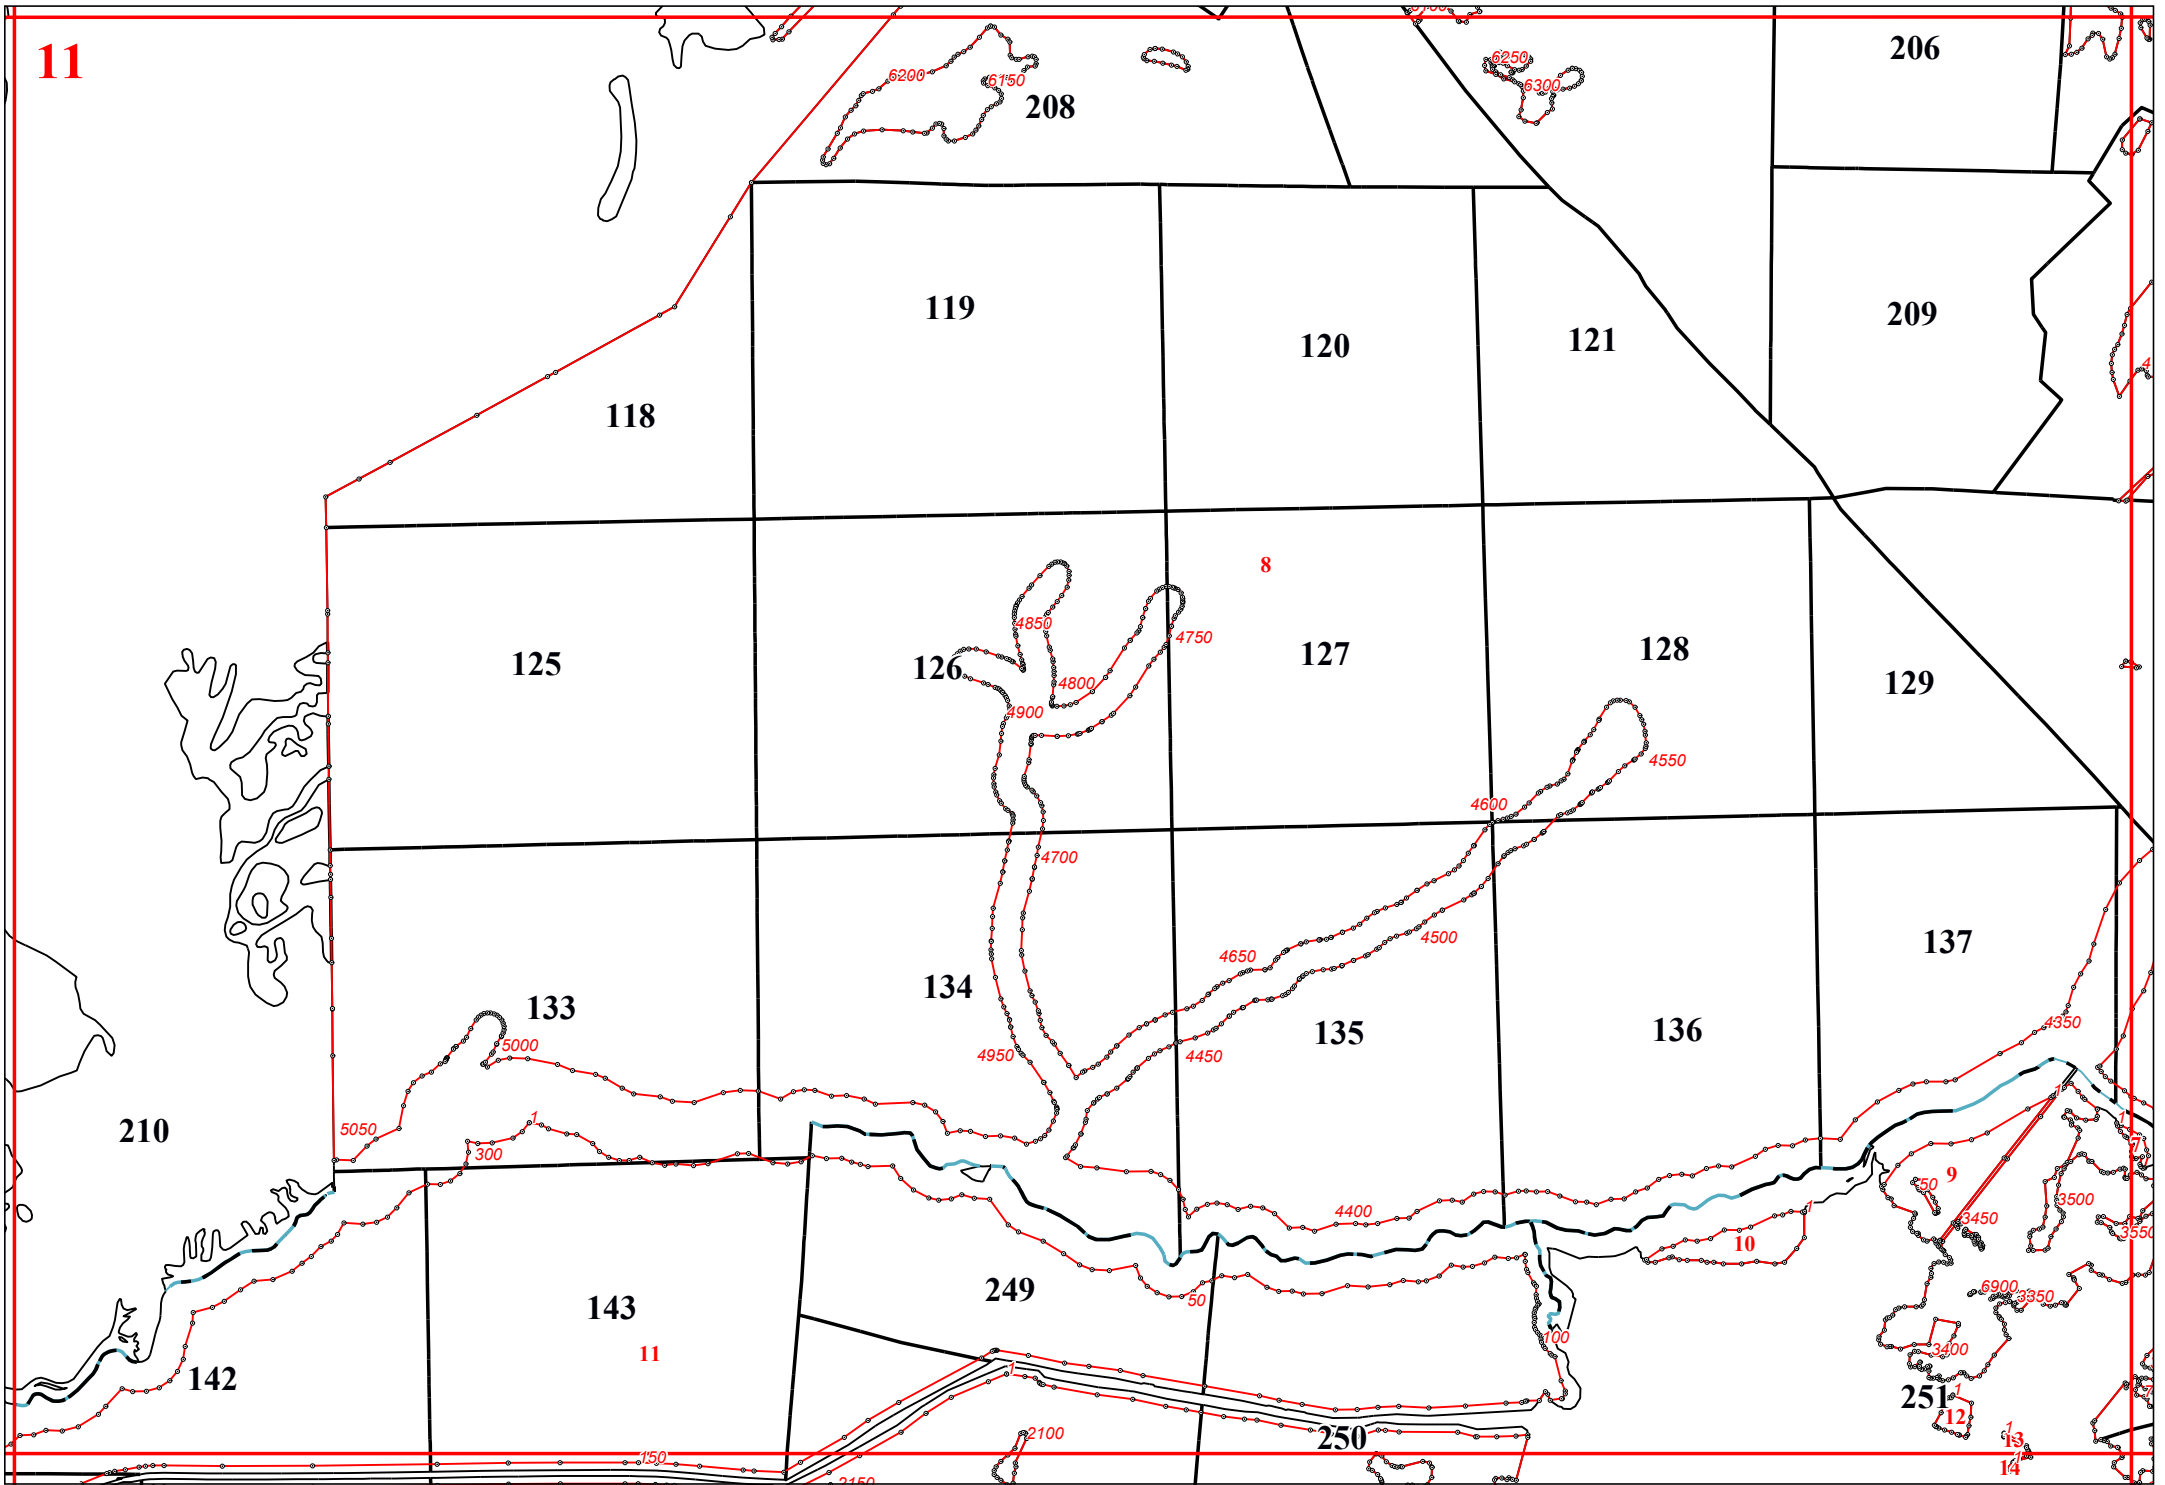

Графическое описание местоположения границ земель, на которых располагаются эксплуатационные леса, на территории Октябрьского участкового лесничества Краснослободского территориального лесничества Республики Мордовия

60

61

62

80

81

82

83

100

50

150

1000

7

11

16

23

550

191

37

192