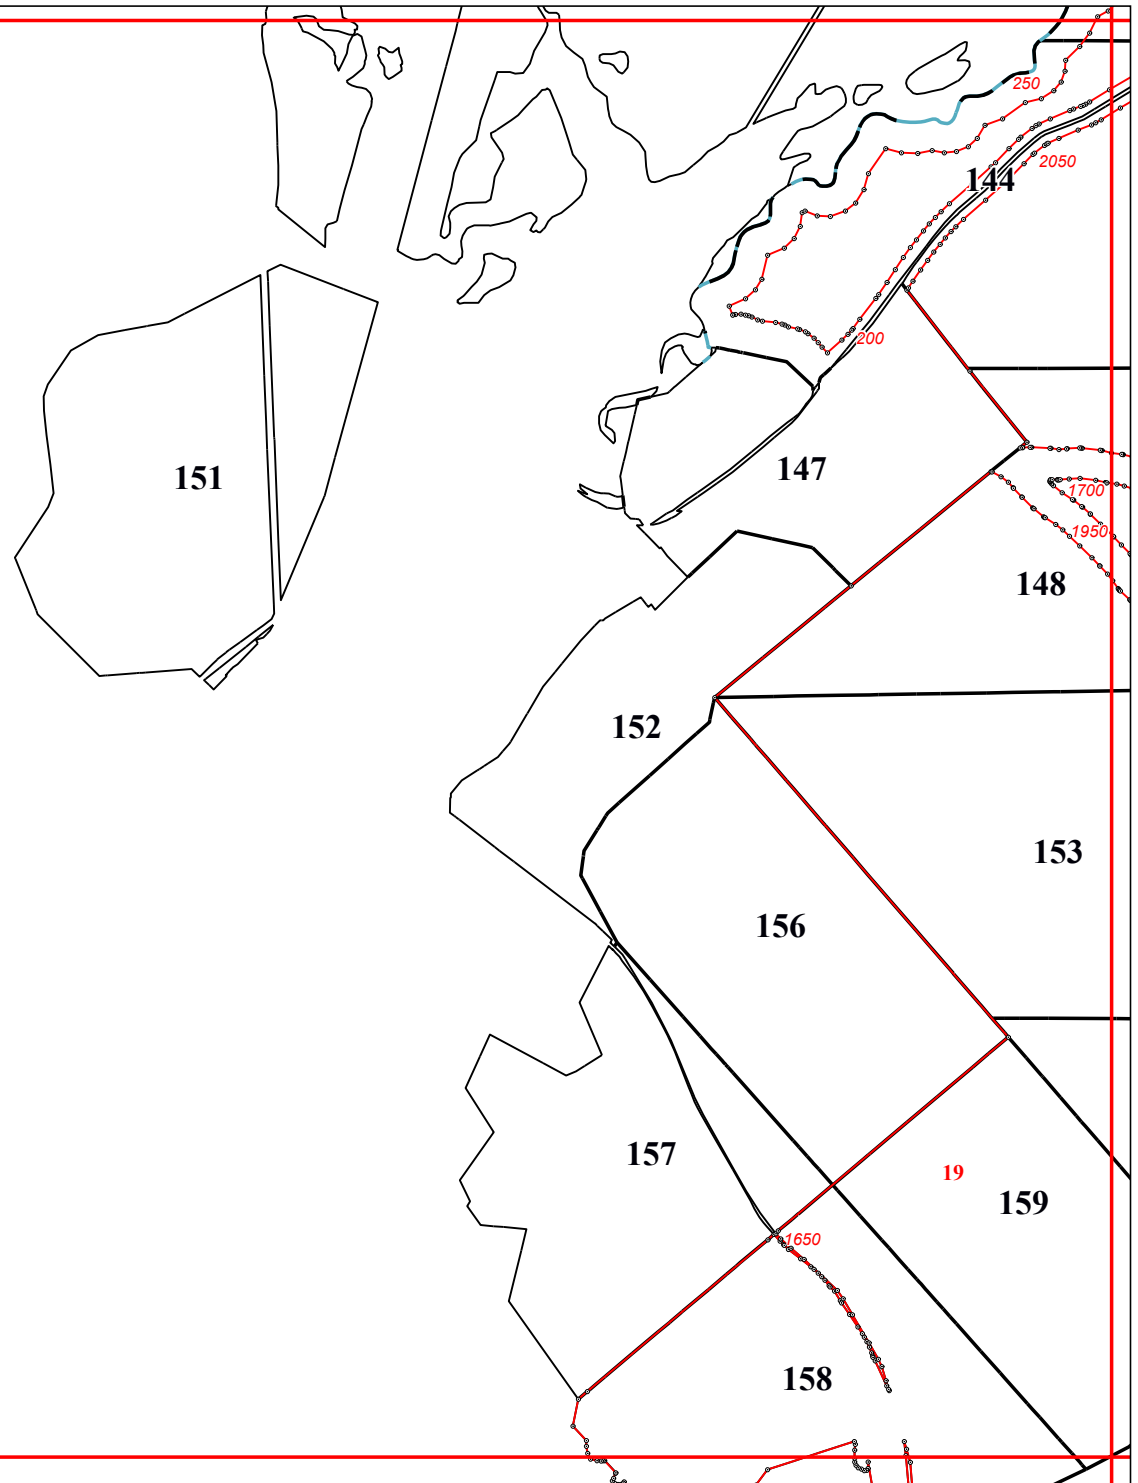

Графическое описание местоположения границ земель, на которых располагаются эксплуатационные леса, на территории Октябрьского участкового лесничества Краснослободского территориального лесничества Республики Мордовия

60

61

62

80

81

82

83

100

50

150

1000

7

11

16

23

550

191

37

192