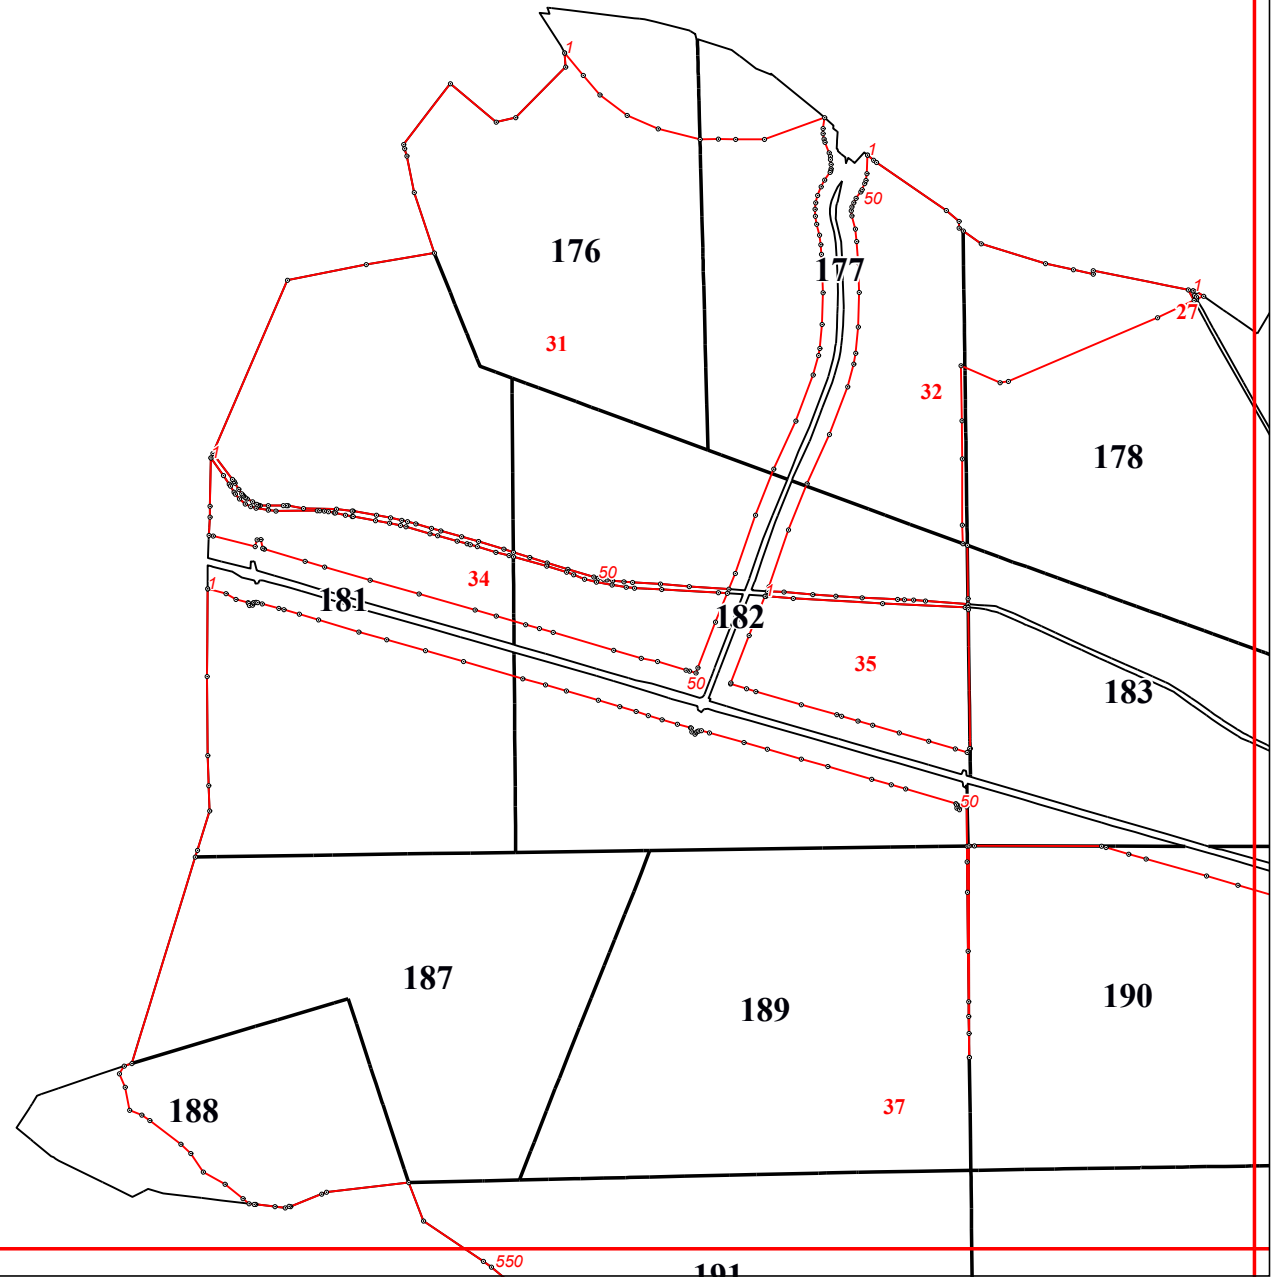

Графическое описание местоположения границ земель, на которых располагаются эксплуатационные леса, на территории Октябрьского участкового лесничества Краснослободского территориального лесничества Республики Мордовия

60

61

62

80

81

82

83

100

50

150

1000

7

11

16

23

550

191

37

192