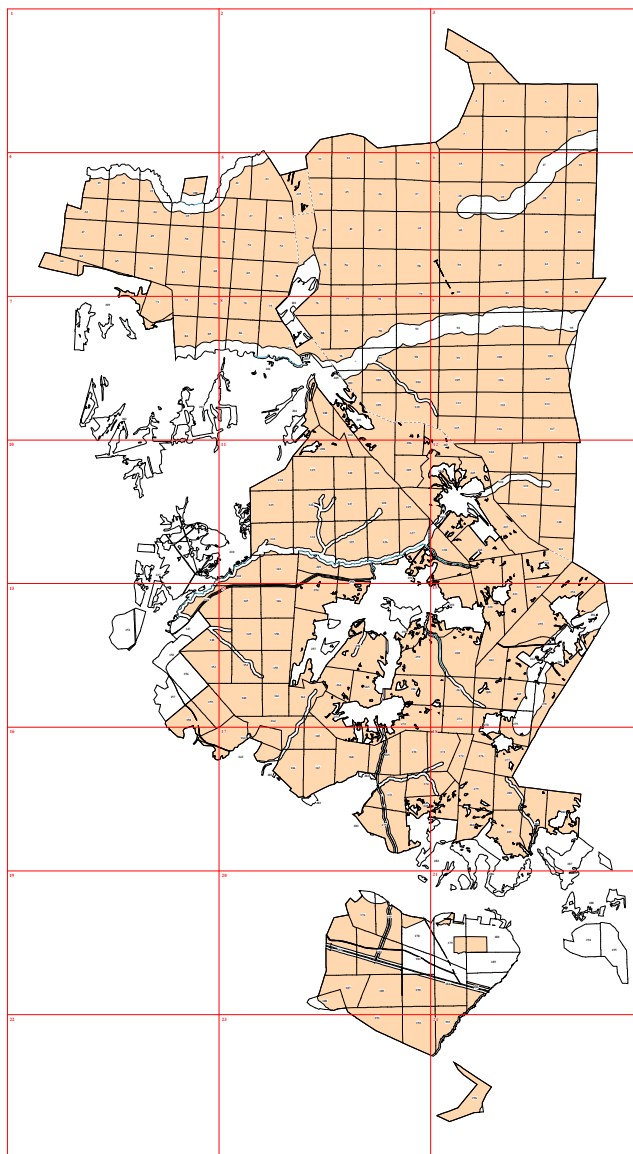

Графическое описание местоположения границ земель, на которых располагаются эксплуатационные леса, на территории Октябрьского участкового лесничества Краснослободского территориального лесничества Республики Мордовия

Приложение № 42 к приказу Рослесхоза от 10.06.2024 № 432

6

15

16

17

18

28

29

30

31

43

44

45

46

2

59

60

61

62

80

81

82

83

100