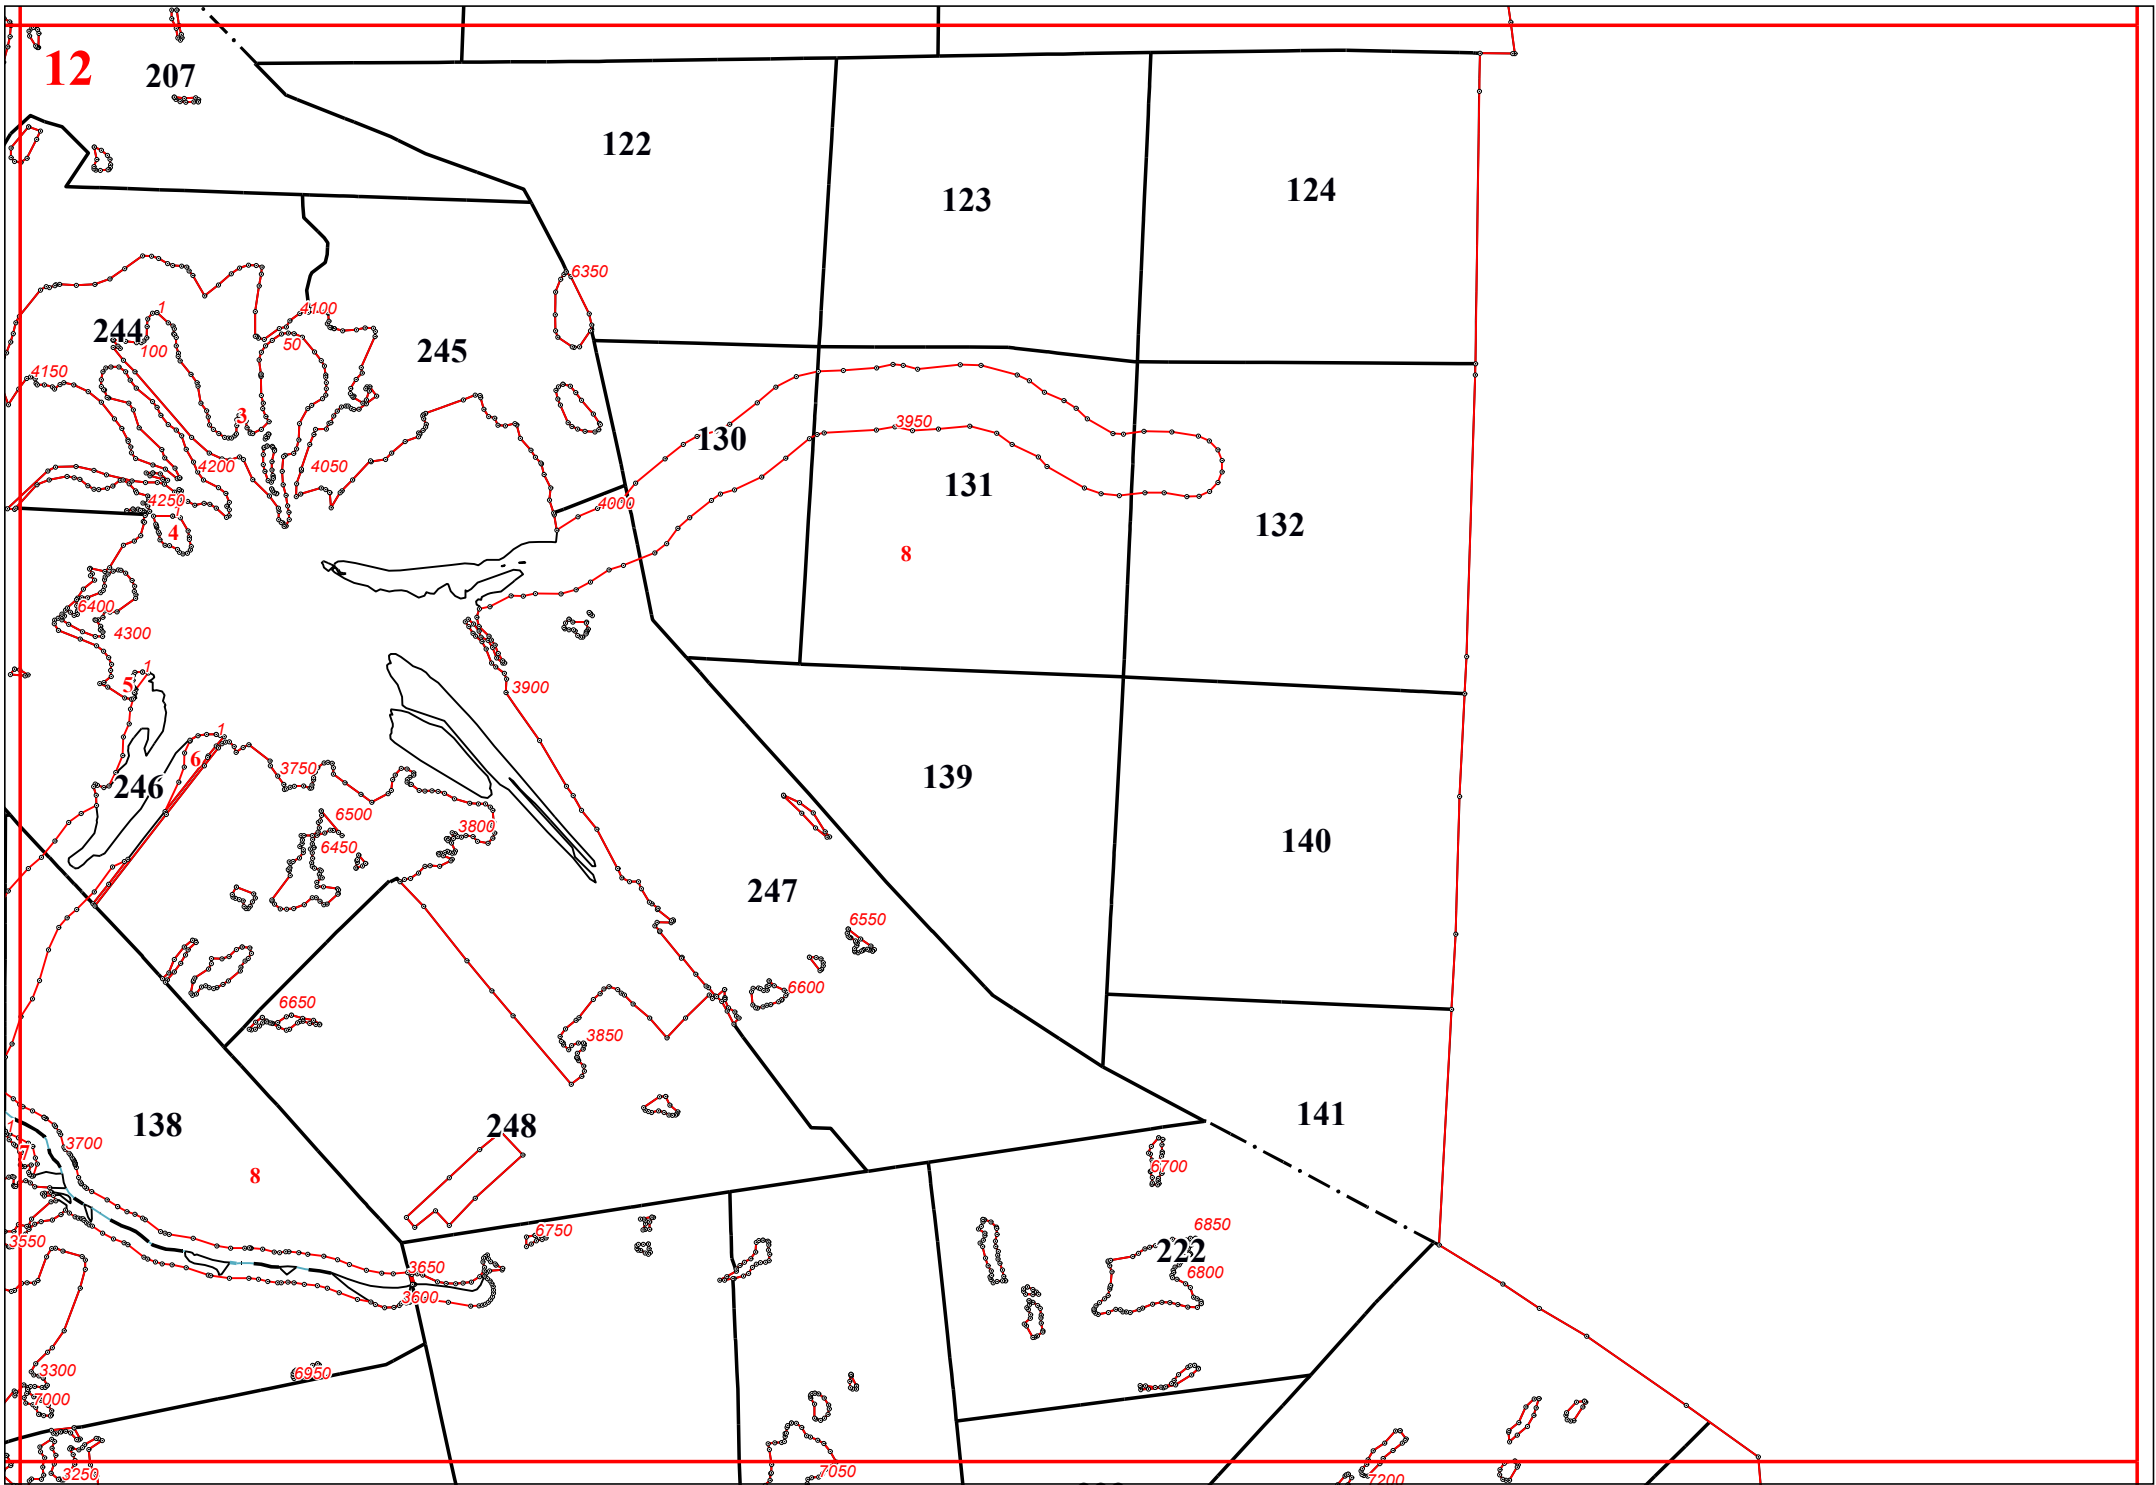

Графическое описание местоположения границ земель, на которых располагаются эксплуатационные леса, на территории Октябрьского участкового лесничества Краснослободского территориального лесничества Республики Мордовия

60

61

62

80

81

82

83

100

50

150

1000

7

11

16

23

550

191

37

192