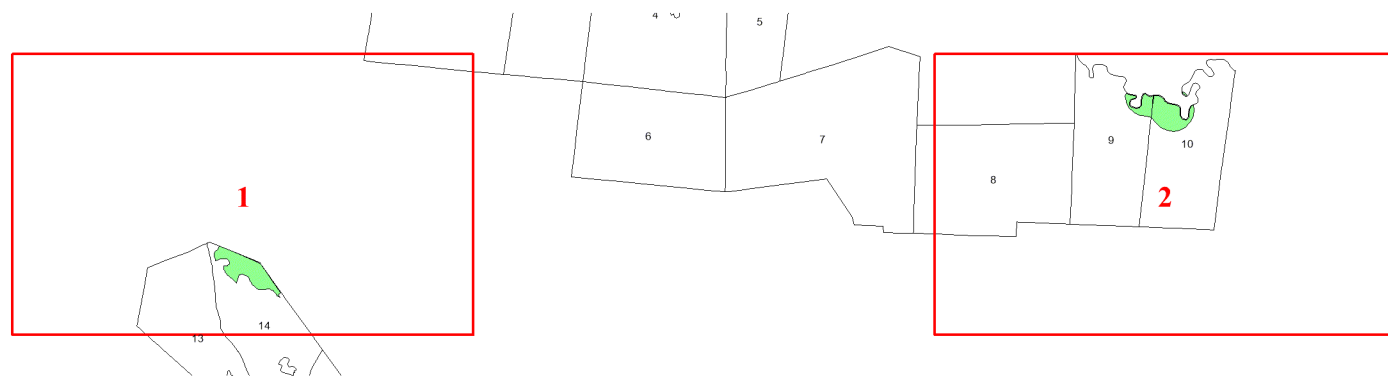

**Графическое описание местоположения
границ земель, на которых
располагаются особо защитные участки
лесов «места обитания редких и
находящихся под угрозой исчезновения
диких животных», на территории
Белослудского участкового лесничества
Красноборского лесничества
Архангельской области**

Приложение № 95 к приказу Рослесхоза
от 24.06.2024 № 493

Используемые условные знаки и обозначения:

- 25 Границы и номера лесных кварталов
- 7 Номера участков
- 10 ● Номера характерных точек границ объекта
- Лист №1 Границы и номера листов
- Границы особо защитных участков лесов