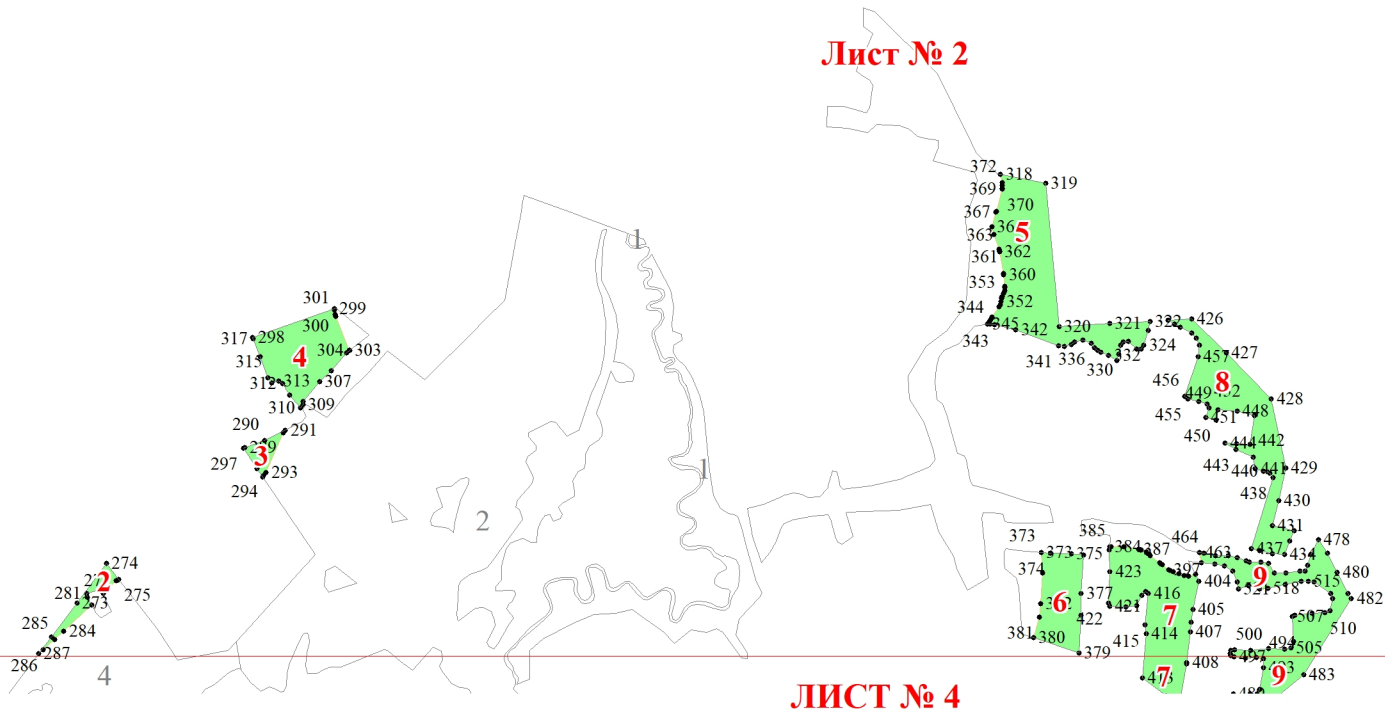

**Графическое описание местоположения границ земель, на которых  
располагаются ценные леса (запретные полосы лесов, расположенные вдоль  
водных объектов), на территории Днепровского участкового лесничества  
Новодугинского лесничества Смоленской области**

Приложение № 16 к приказу Рослесхоза  
10.06.2024 430

Используемые условные знаки и обозначения:

- 25 Границы и номера лесных кварталов
- 7      Номера участков
- 10 ●    Номера характерных точек границ объекта
- Лист № 1 Границы и номера листов
- Границы категорий защитных лесов

Лист № 1

ЛИСТ № 3

ЛИСТ № 2

Лист № 2

ЛИСТ № 4

**ЛИСТ № 1**

**Лист № 3**

**ЛИСТ № 5**

82

82

82

10013 10014  
10011 178 10012  
10018 10017  
9995 9996 9997  
10002 9998 9999  
10001 10000  
177

**ЛИСТ № 24**

**ЛИСТ № 23**