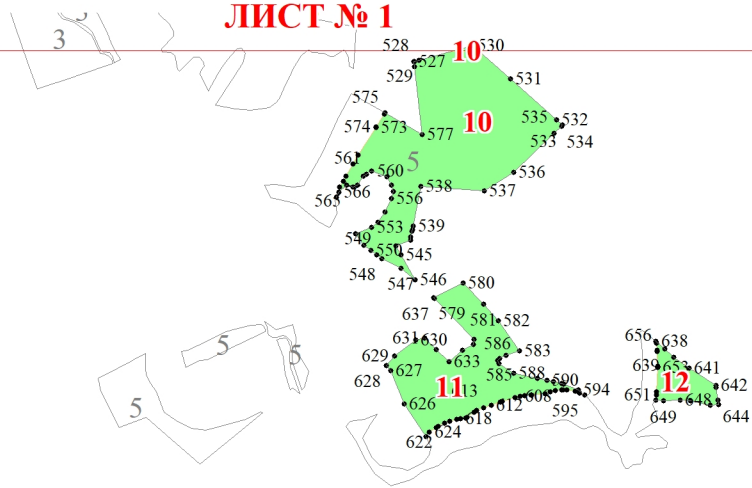

**Графическое описание местоположения границ земель, на которых  
располагаются ценные леса (запретные полосы лесов, расположенные вдоль  
водных объектов), на территории Днепровского участкового лесничества  
Новодугинского лесничества Смоленской области**

Лист № 1

ЛИСТ № 3

ЛИСТ № 2

Лист № 2

ЛИСТ № 4

**ЛИСТ № 1**

**Лист № 3**

**ЛИСТ № 5**

**ЛИСТ № 4**

6

11  
1613  
1616  
61721  
1620  
1623

ЛИСТ № 6

ЛИСТ № 11

3690  
3776 3689 3689 52 3695  
3773 3773 3771 3767

3418 3405  
 3417 3406 3407  
 3415 3410  
 3411  
 3413 3412

3358  
 3356  
 3357 3360  
 3361 3362  
 3392 3394 3363  
 3390 3364  
 3388 3389 3366  
 3379 3380 3368  
 3381 3383 3370

82

82

82

10013 10014  
10011 178 10012  
10018 10017  
9995 9996 9997  
10002 9998 9999  
10001 10000  
177

**ЛИСТ № 24**

**ЛИСТ № 23**