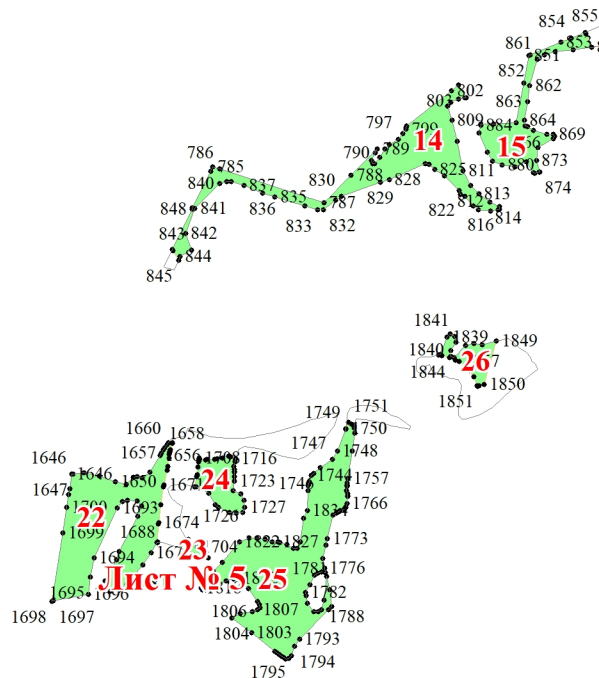

**Графическое описание местоположения границ земель, на которых  
располагаются ценные леса (запретные полосы лесов, расположенные вдоль  
водных объектов), на территории Днепровского участкового лесничества  
Новодугинского лесничества Смоленской области**

Лист № 1

ЛИСТ № 3

ЛИСТ № 2

Лист № 2

ЛИСТ № 4

**ЛИСТ № 1**

**Лист № 3**

**ЛИСТ № 5**

**ЛИСТ № 4**

6

11  
1613  
1616  
61721  
1620  
1623

ЛИСТ № 6

ЛИСТ № 11

3690  
3776 3689 3689 52 3695  
3773 3773 3771 3767

3418 3405  
 3417 3406 3407  
 3415 3410  
 3411  
 3413 3412

3358  
 3356  
 3357 3360  
 3361 3362  
 3392 3394 3363  
 3390 3364  
 3388 3389 3366  
 3379 3380 3368  
 3381 3383 3370