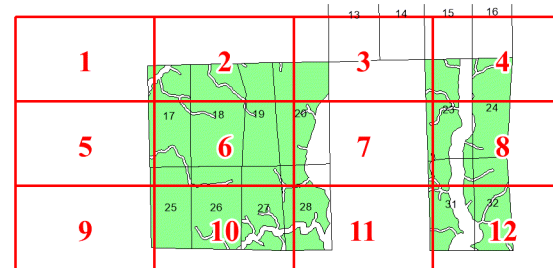

**Графическое описание местоположения
границ земель, на которых
располагаются эксплуатационные леса,
на территории Комаровского
участкового лесничества
Красноборского лесничества
Архангельской области**

Приложение № 20 к приказу Рослесхоза
от 24.06.2024 № 493

Используемые условные знаки и обозначения:

- 25 Границы и номера лесных кварталов
- 7 Номера участков
- 10 • Номера характерных точек границ объекта
- Лист №1 Границы и номера листов
- Границы эксплуатационных лесов