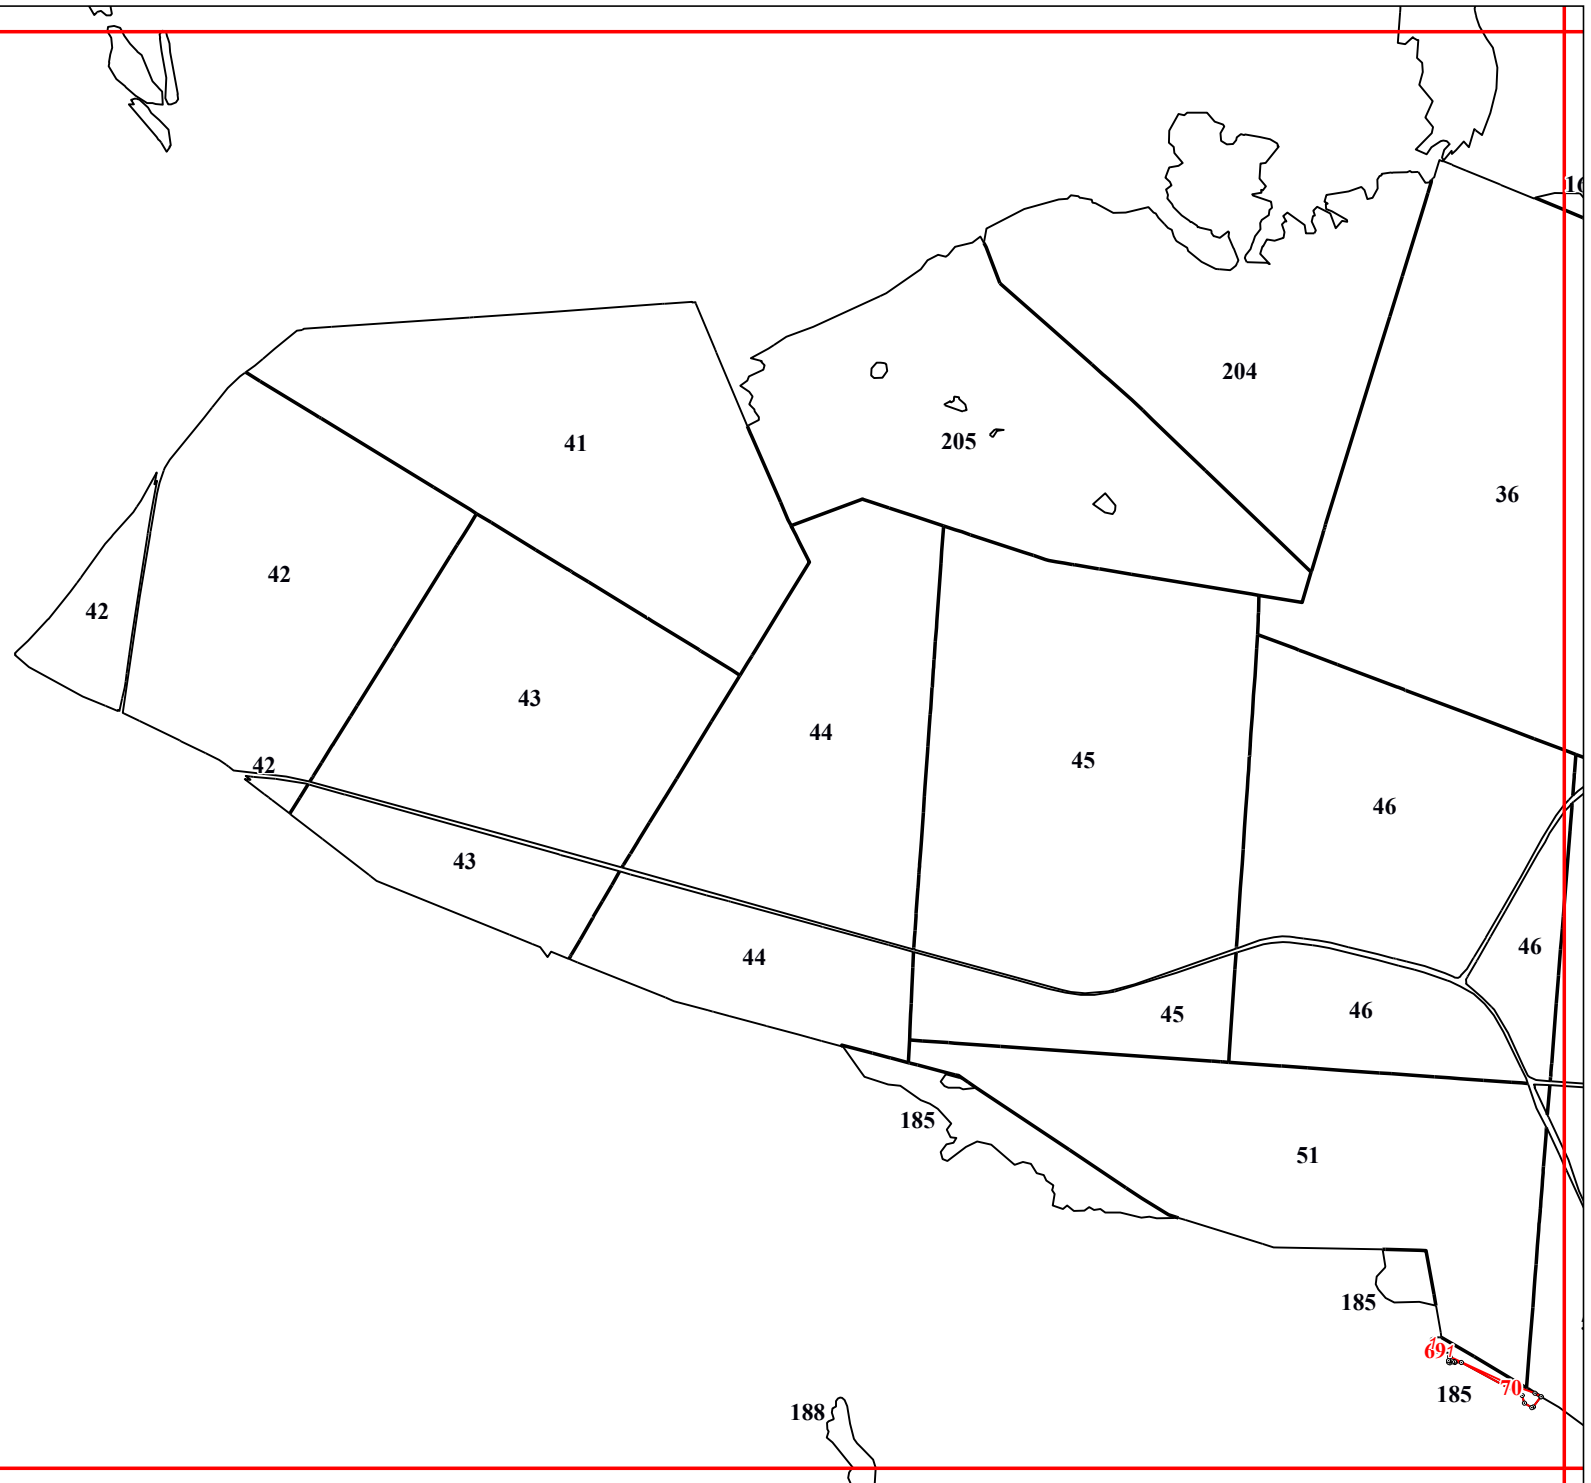

Графическое описание местоположения границ земель, на которых располагаются леса, расположенные в водоохранных зонах, на территории Пурдошанского участкового лесничества Краснослободского территориального лесничества Республики Мордовия

Приложение № 44 к приказу Рослесхоза от 10.06.2024 № 432

4

8

15

118

118

118

19