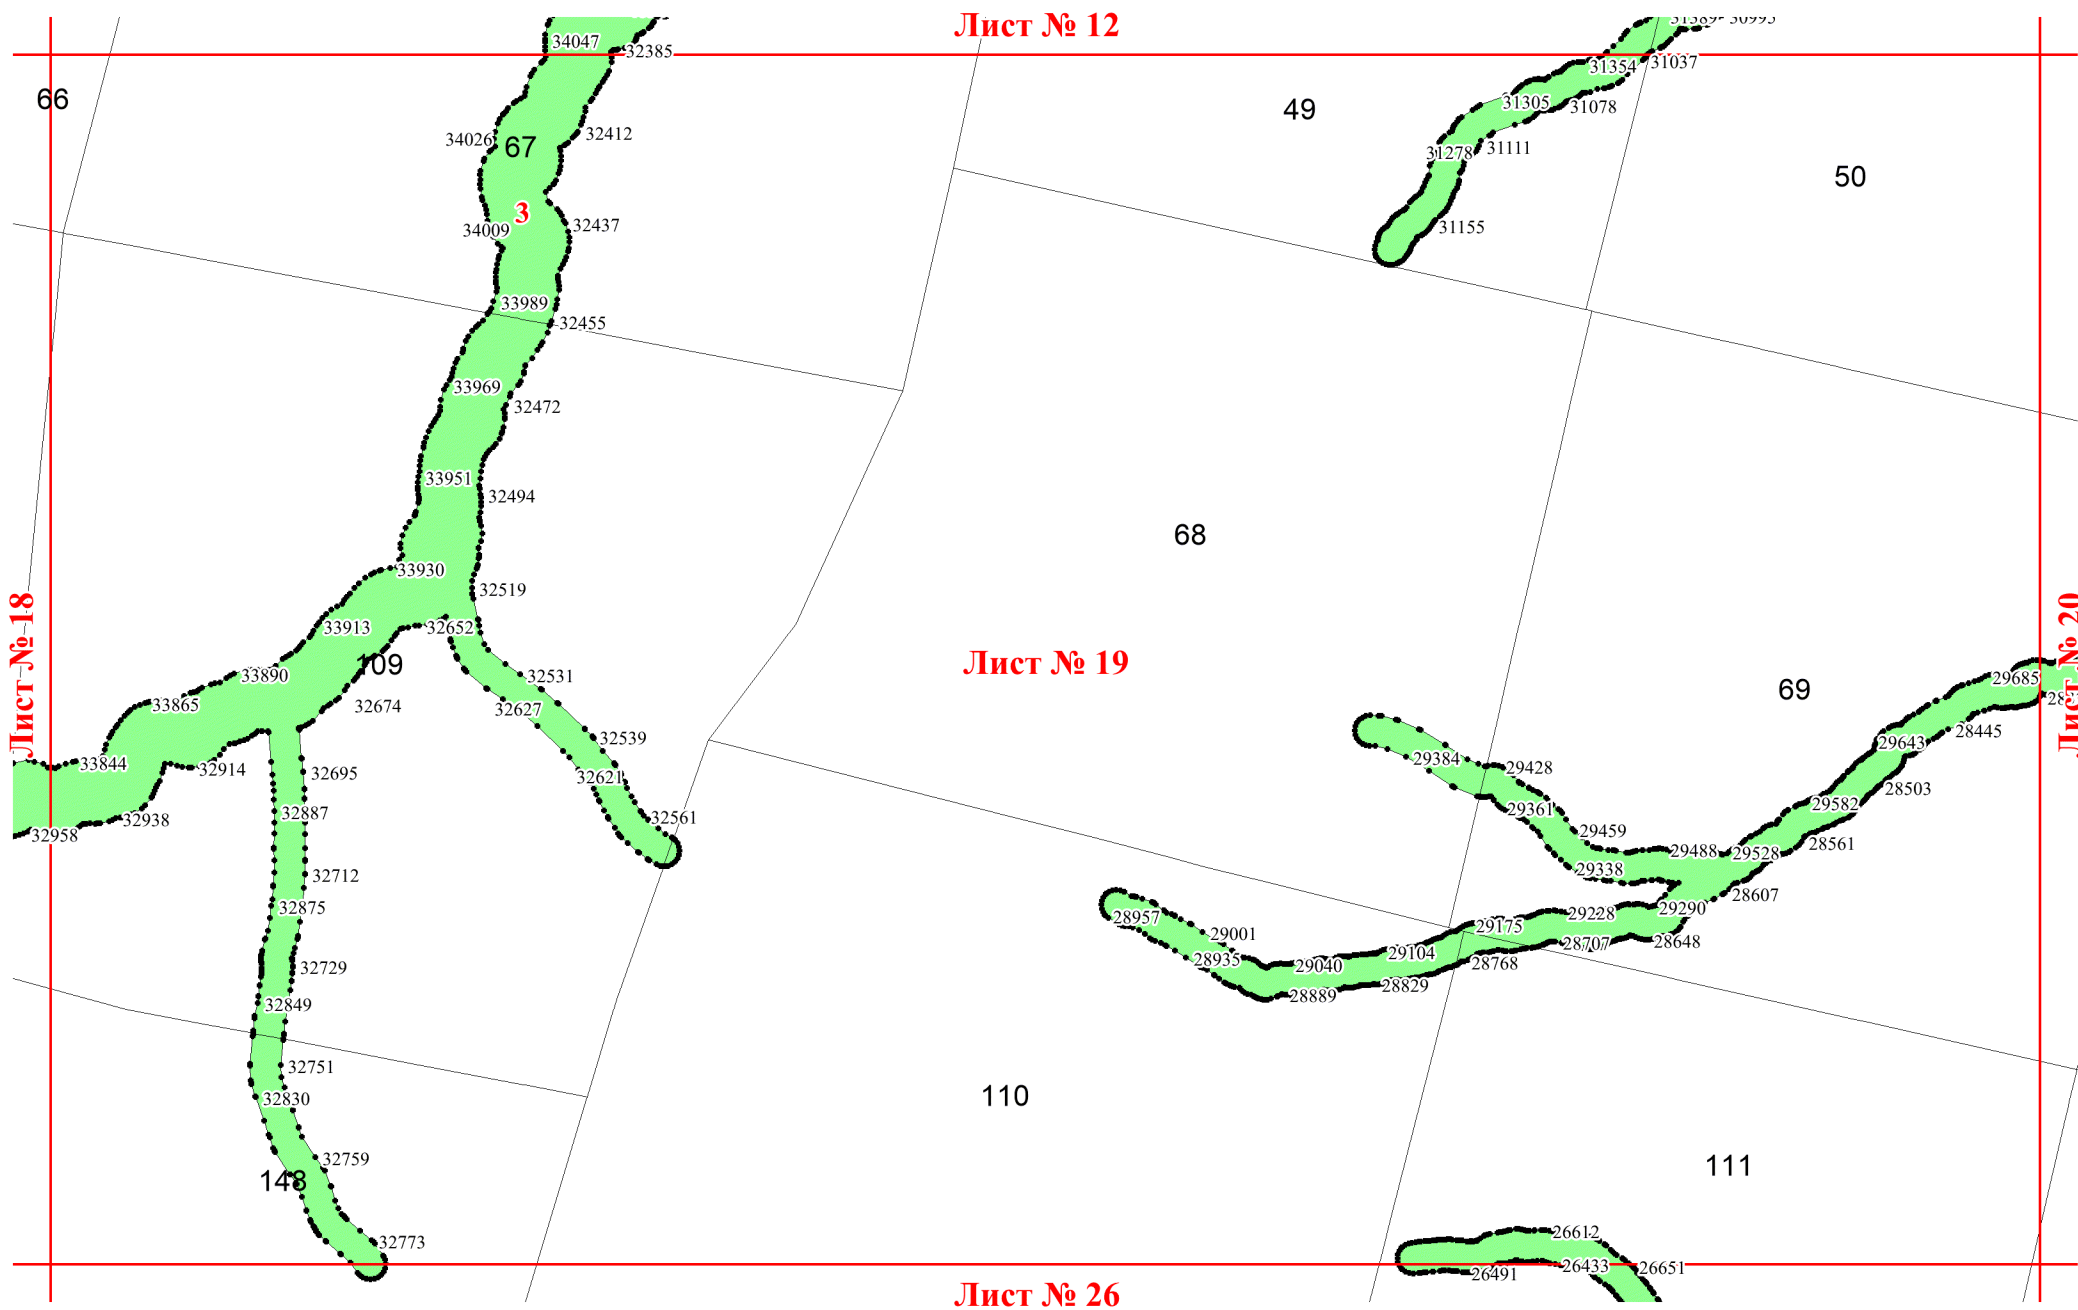

Лист № 12

66

49

50

67

3

68

Лист № 19

69

Лист № 18

Лист № 20

109

110

111

Лист № 26

148