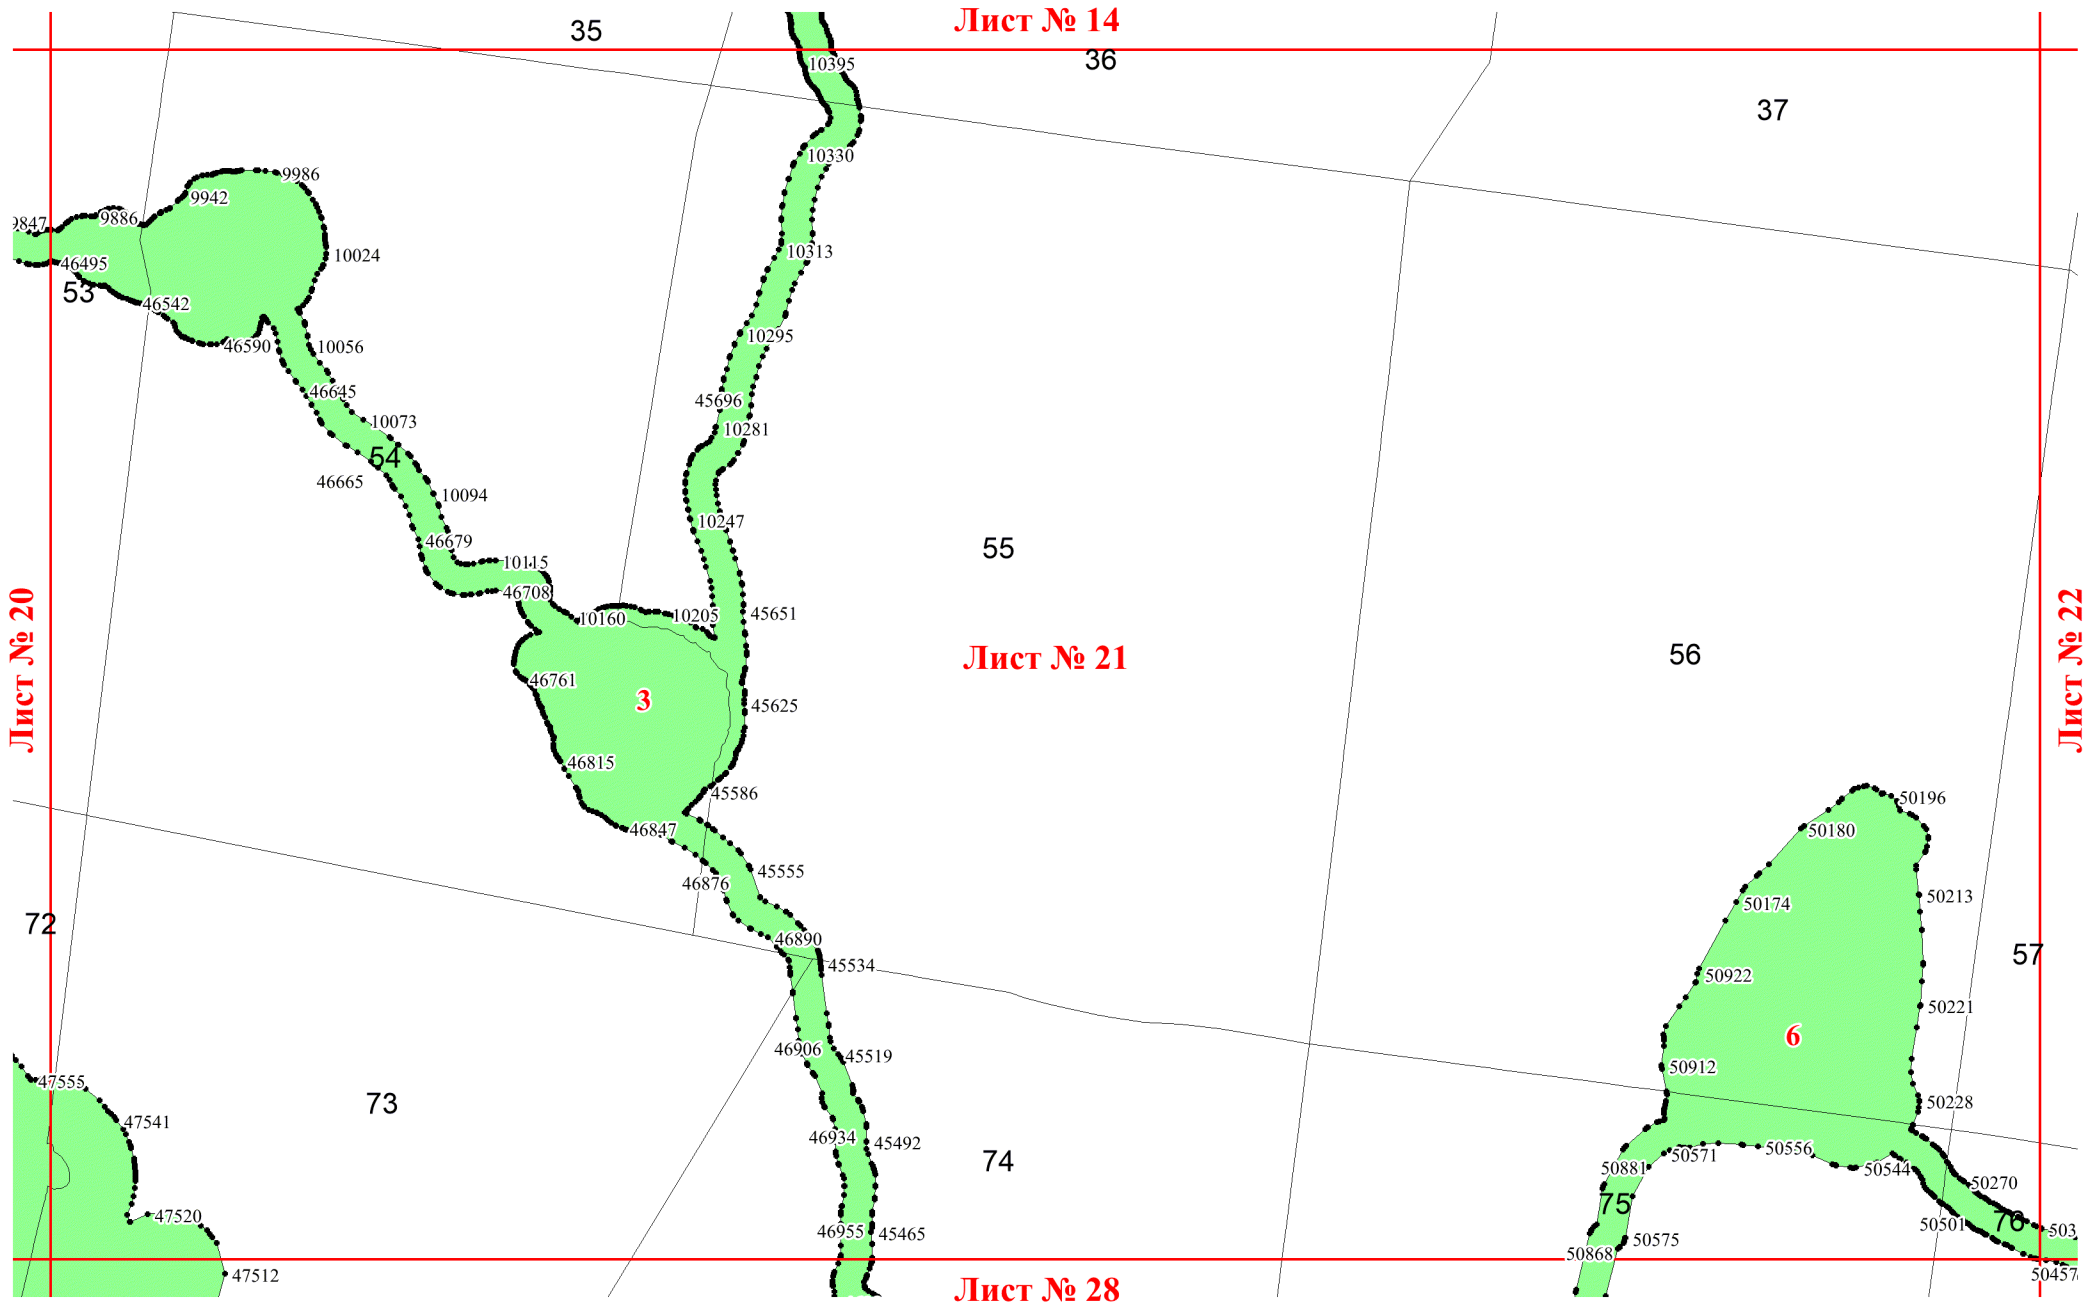

Лист № 14

Лист № 20

Лист № 21

Лист № 22

Лист № 28

35

36

37

53

54

55

56

57

73

74

75

76

3

6

75

76

9847

9886

9942

9986

10024

46542

46590

10056

46645

10073

46665

10094

46679

10115

46708

10160

46761

46815

46847

46876

46890

47555

47541

47520

47512

10395

10330

10313

10295

45696

10281

10247

10205

45651

45625

45586

45555

45534

46906

45519

46934

45492

46955

45465

50196

50180

50174

50922

50912

50881

50868

50575

50571

50556

50544

50270

50501

50457

50213

50221

50228

503