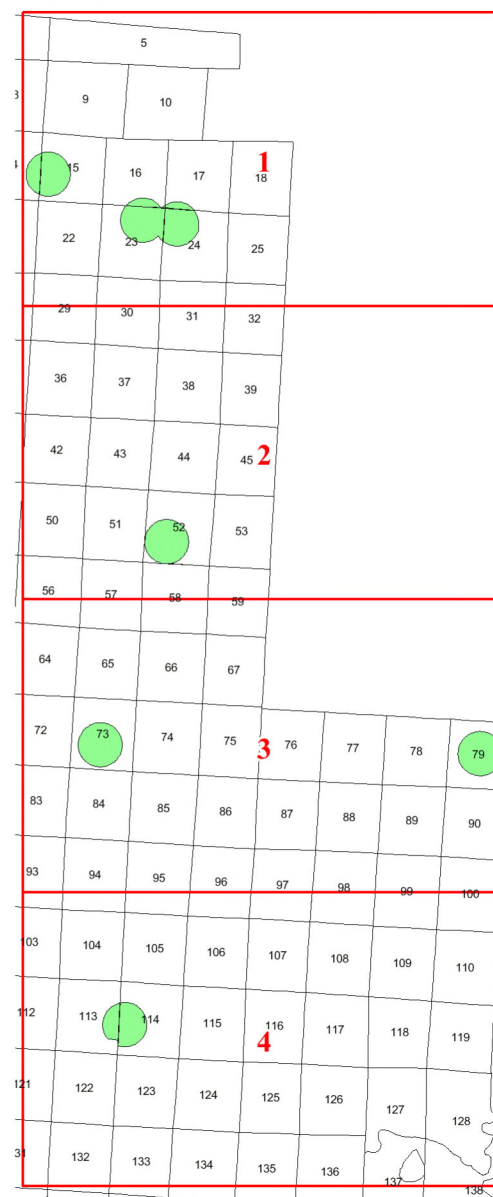

**Графическое описание местоположения
границ земель, на которых
располагаются особо защитные участки
лесов «участки лесов вокруг
глухариных токов», на территории
Салаванского участкового лесничества
Новочеремшанского лесничества
Ульяновской области**

Приложение № 91 к приказу Рослесхоза
от 19.06.2024 № 466

Используемые условные знаки и обозначения:

- 25 Границы и номера лесных кварталов
- 7 Номера участков
- 10 • Номера характерных точек границ объекта
- Лист №1 Границы и номера листов
- Границы особо защитных участков лесов

50

51

52

53

56

57

58

59

Лист № 3

Лист № 2

56	57	58	59					
64	65	66	67					
72	 73 8	74	75	Лист № 3	76	77	78	 9
83	84	85	86	87	88	89	90	
93	94	95	96	97	98	99	100	

Лист № 4

Лист № 3

Лист № 4