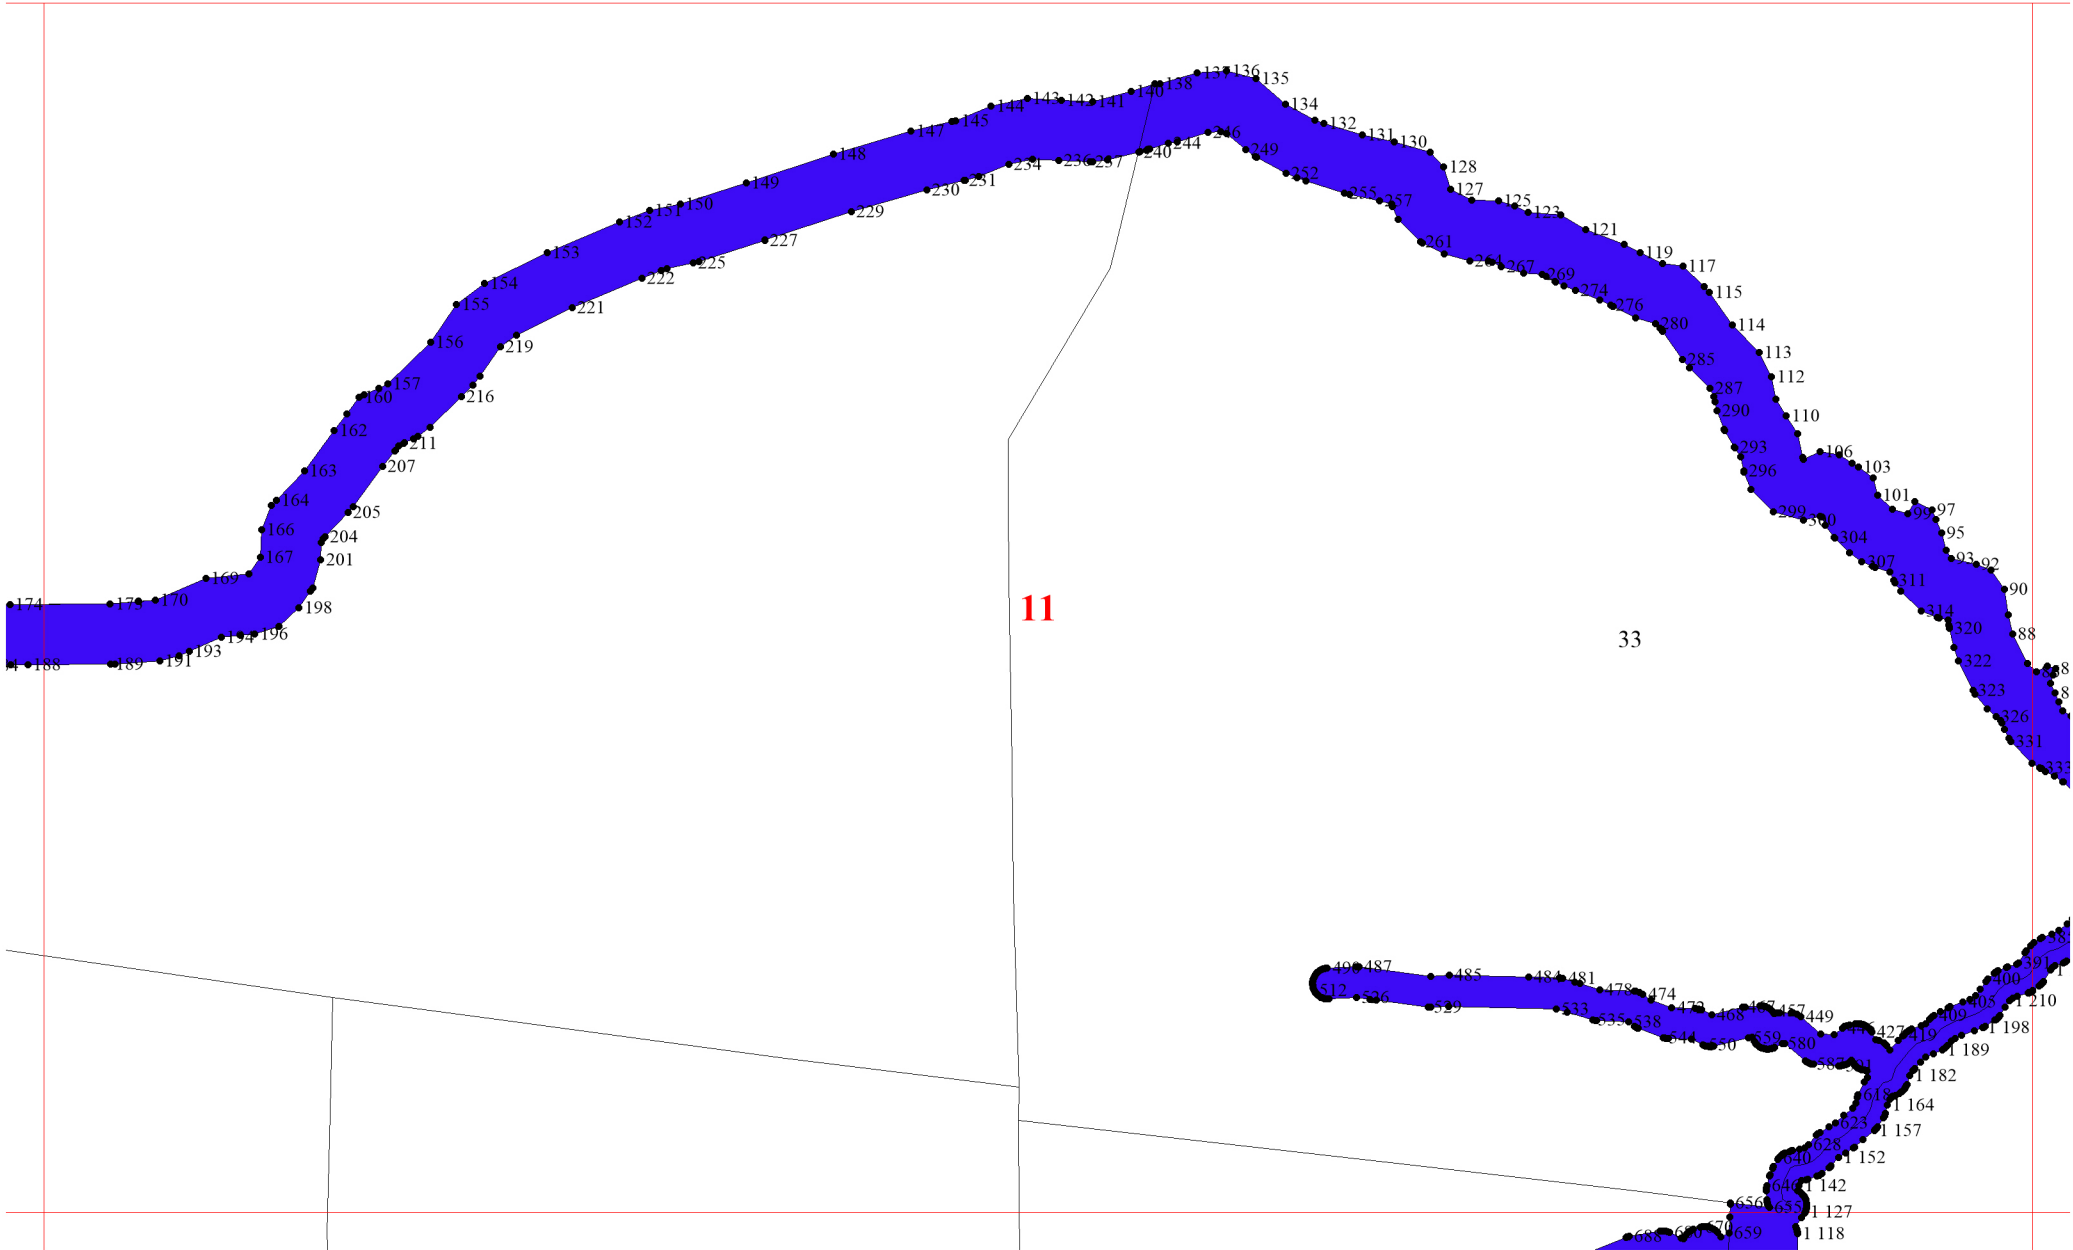

**Графическое описание местоположения  
границ земель, на которых располагаются  
леса, расположенные в водоохранных зонах,  
на территории Мостовского участкового  
лесничества Емельяновского лесничества  
Красноярского края**

3

13

T'

6

38

12