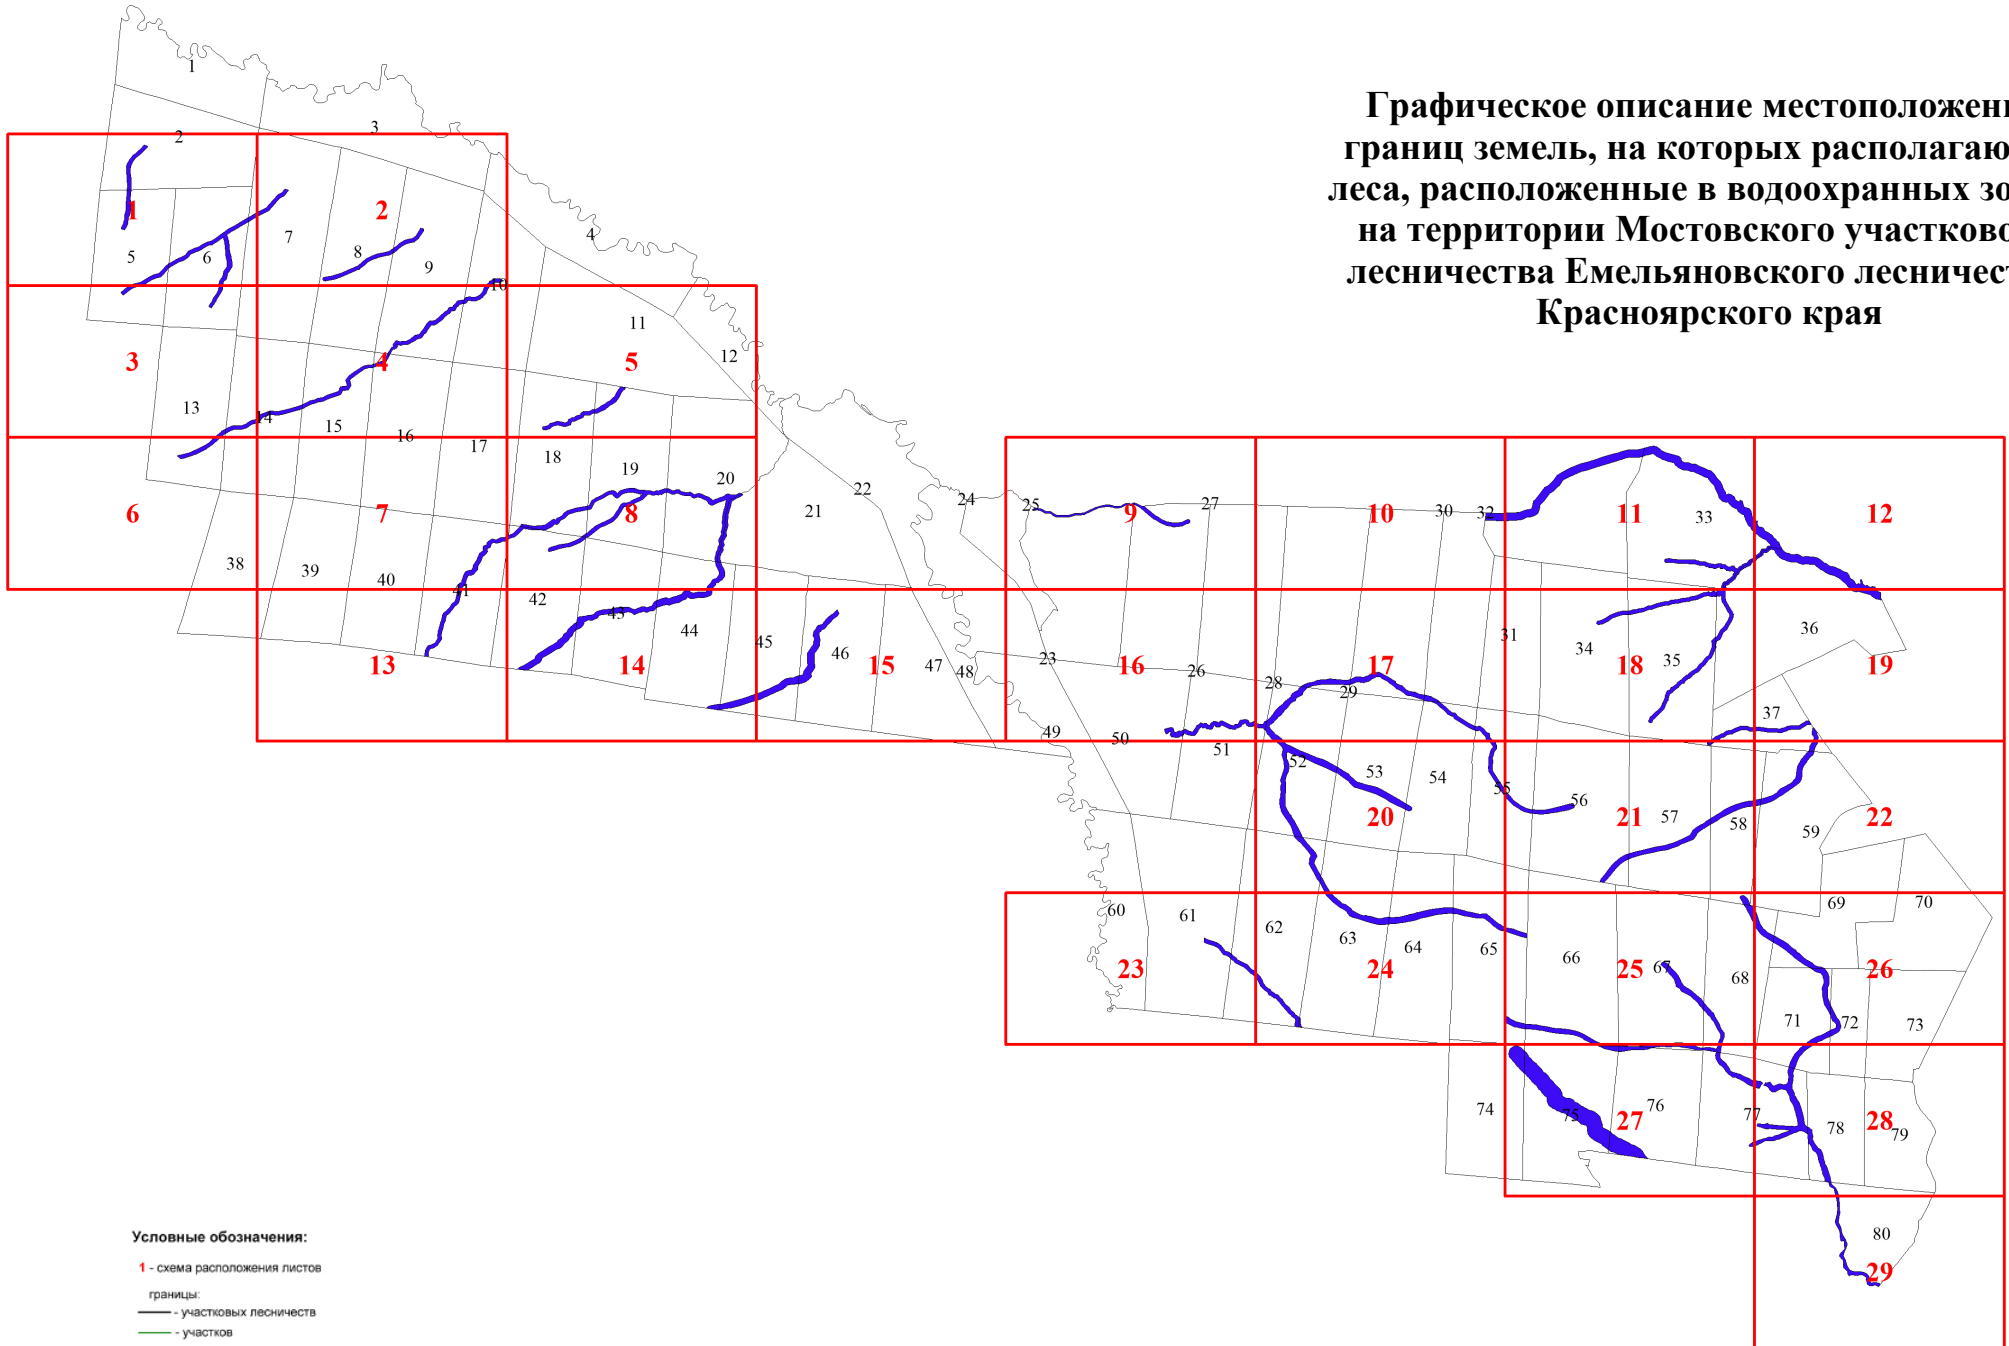

**Графическое описание местоположения  
границ земель, на которых располагаются  
леса, расположенные в водоохранных зонах,  
на территории Мостовского участкового  
лесничества Емельяновского лесничества  
Красноярского края**

3

13

T'

6

38

12