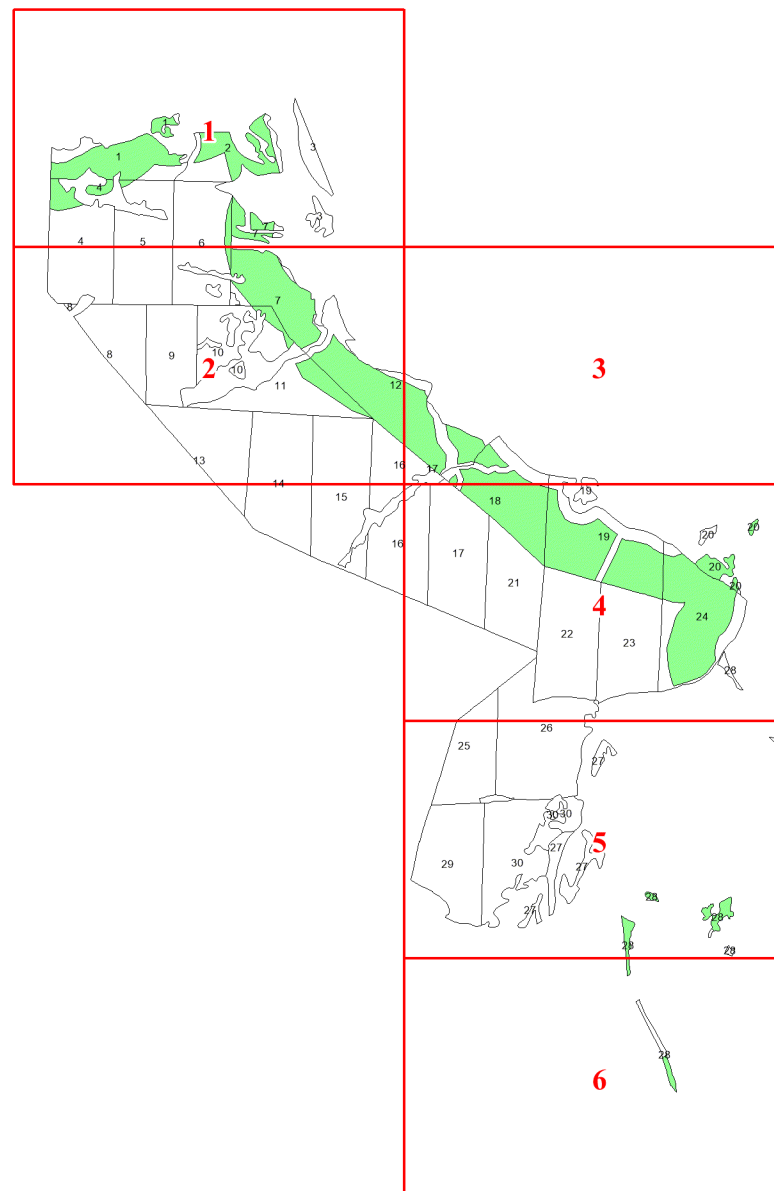

**Графическое описание местоположения
границ земель, на которых
располагаются ценные леса
(нерестоохранные полосы лесов), на
территории Шестого участкового
лесничества Чунского лесничества
Иркутской области**

Приложение № 180 к приказу Рослесхоза
от 21.05.2024 № 341

Используемые условные знаки и обозначения:

- 25 Границы и номера лесных кварталов
- 7 Номера участков
- 10 ● Номера характерных точек границ объекта
- Лист №1 Границы и номера листов
- Границы категорий защитных лесов

Лист № 1

Лист № 2

Лист № 2

Лист № 3

Лист № 4

Лист № 3

Лист № 4

Лист № 5

Лист № 4

Лист № 6

Лист № 5

Лист № 6