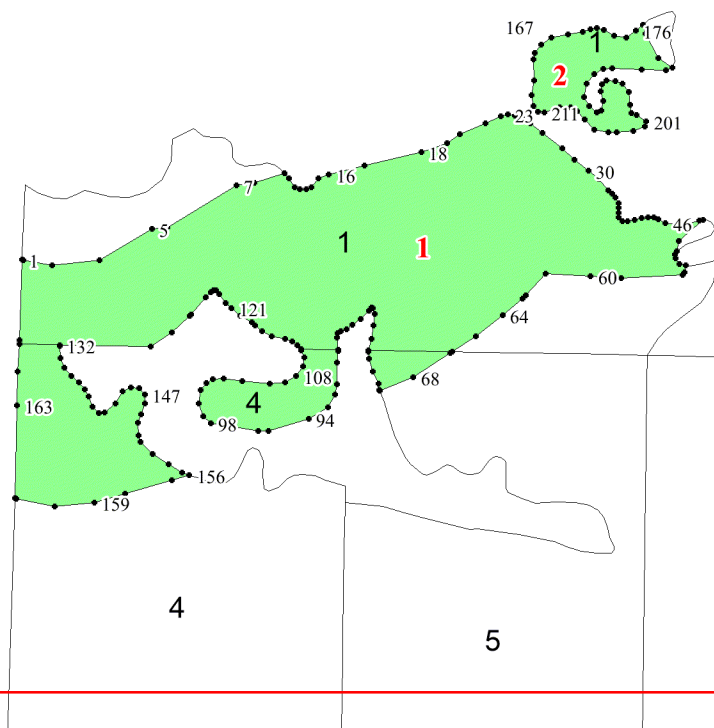

**Графическое описание местоположения
границ земель, на которых
располагаются ценные леса
(нерестоохранные полосы лесов), на
территории Шестого участкового
лесничества Чунского лесничества
Иркутской области**

Приложение № 180 к приказу Рослесхоза
от 21.05.2024 № 341

Используемые условные знаки и обозначения:

- 25 Границы и номера лесных кварталов
- 7 Номера участков
- 10 ● Номера характерных точек границ объекта
- Лист №1 Границы и номера листов
- Границы категорий защитных лесов

Лист № 1

Лист № 2

Лист № 2

Лист № 3

Лист № 4

Лист № 3

Лист № 4

Лист № 5

Лист № 4

Лист № 6

Лист № 5

Лист № 6