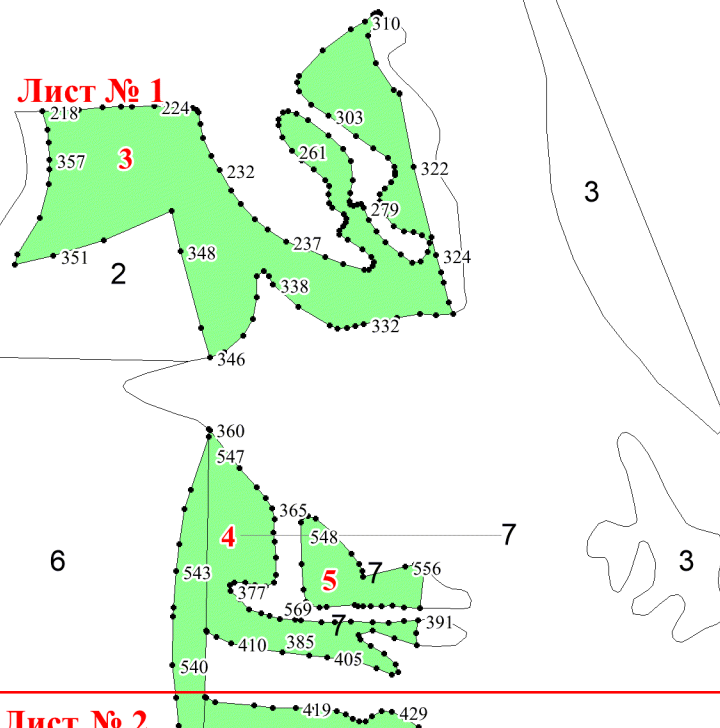

**Графическое описание местоположения
границ земель, на которых
располагаются ценные леса
(нерестоохранные полосы лесов), на
территории Шестого участкового
лесничества Чунского лесничества
Иркутской области**

Приложение № 180 к приказу Рослесхоза
от 21.05.2024 № 341

Используемые условные знаки и обозначения:

- 25 Границы и номера лесных кварталов
- 7 Номера участков
- 10 ● Номера характерных точек границ объекта
- Лист №1 Границы и номера листов
- Границы категорий защитных лесов

Лист № 1

Лист № 2

Лист № 2

Лист № 3

Лист № 4

Лист № 3

Лист № 4

Лист № 5

Лист № 4

Лист № 6

Лист № 5

Лист № 6