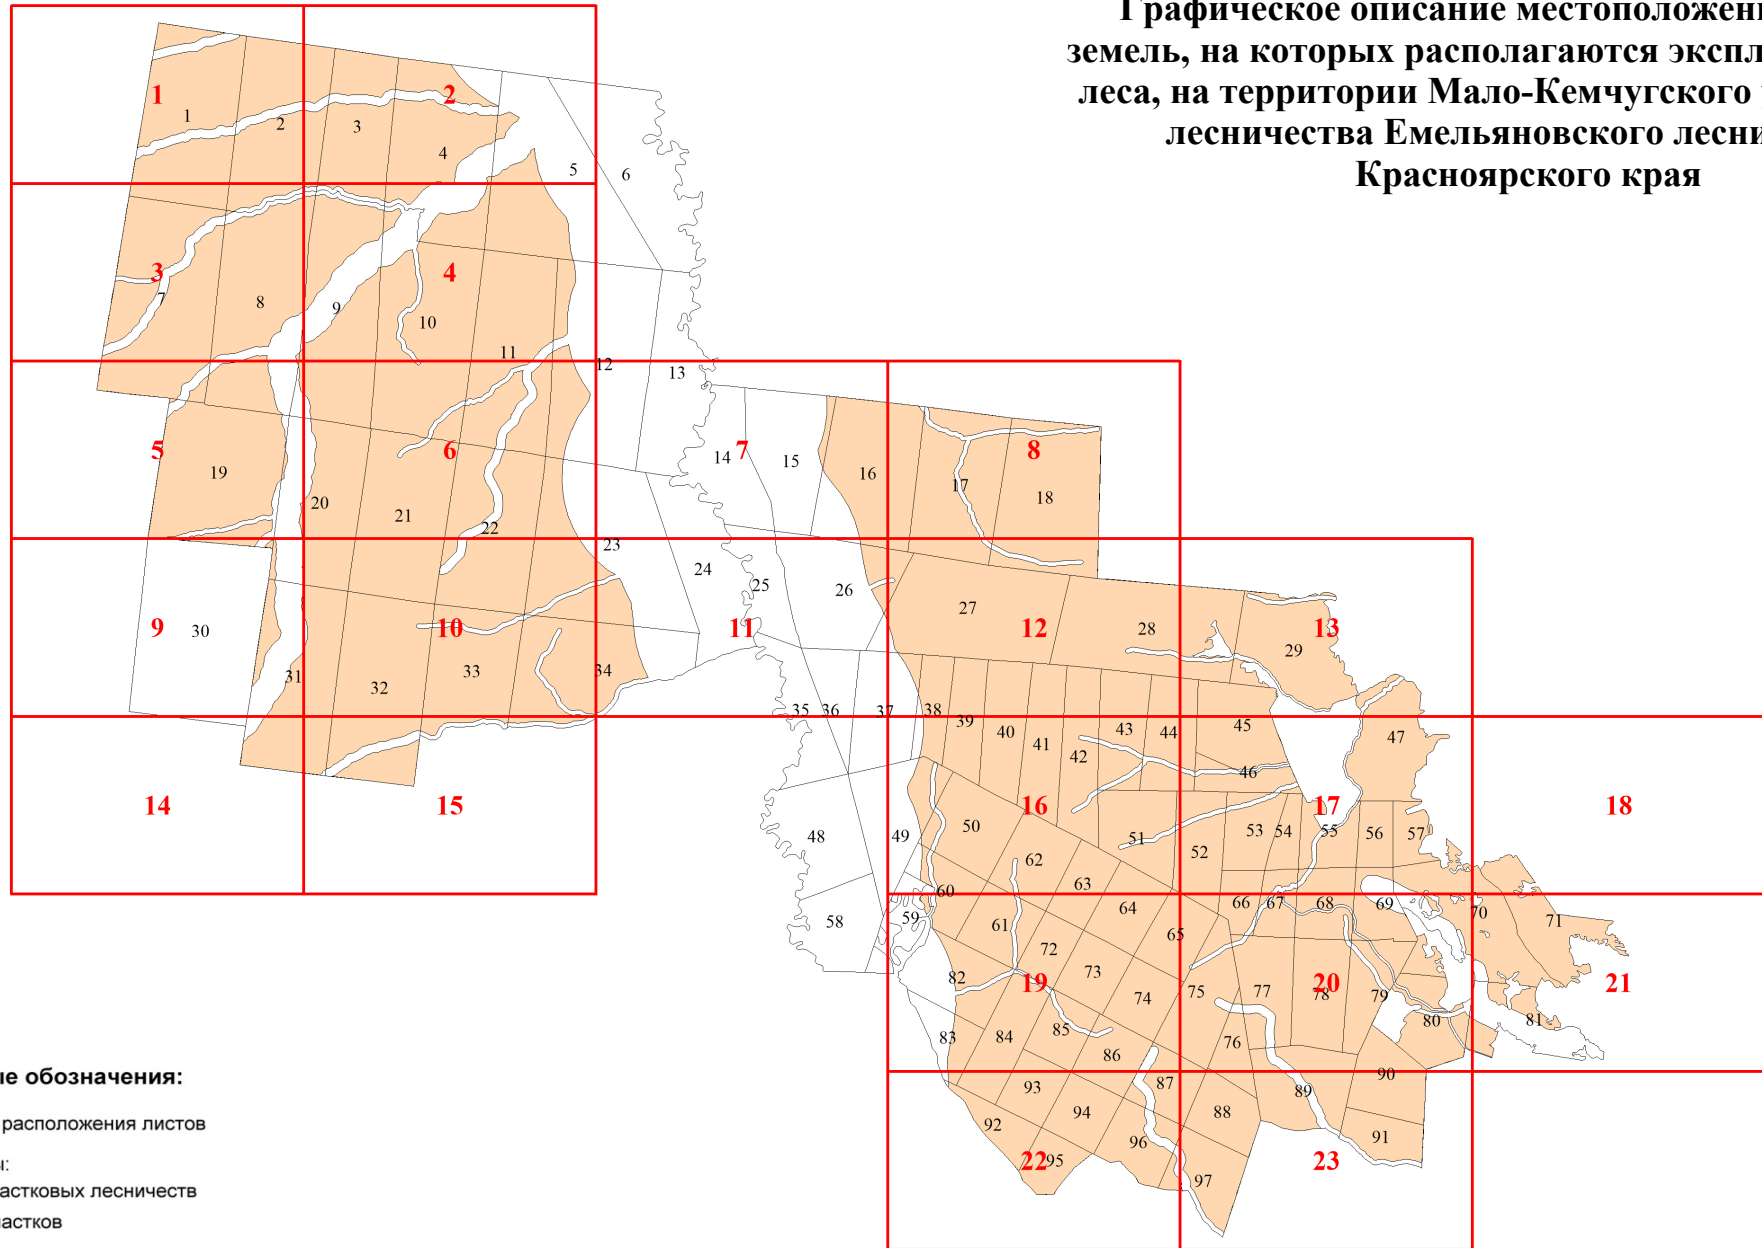

**Графическое описание местоположения границ  
земель, на которых располагаются эксплуатационные  
леса, на территории Мало-Кемчугского участкового  
лесничества Емельяновского лесничества  
Красноярского края**

**Условные обозначения:**

**1** - схема расположения листов

границы:

— - участковых лесничеств

— - участков

— - листов

14

15