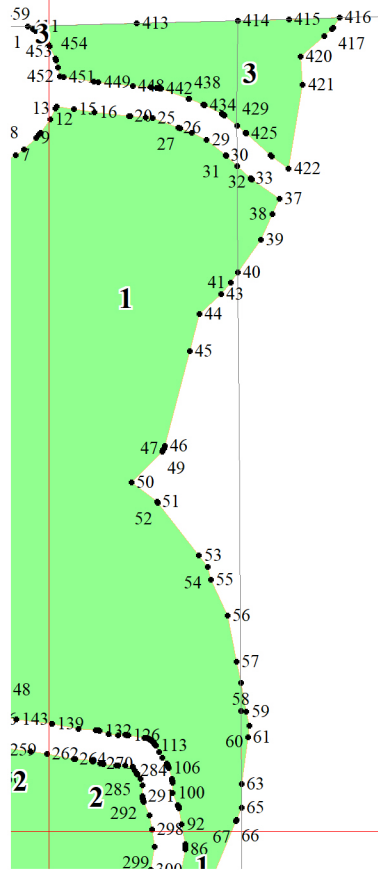

**Графическое описание местоположения границ земель, на которых  
располагаются ценные леса (нерестоохранные полосы лесов), на  
территории Брусничного участкового лесничества Нижнеилимского  
лесничества Иркутской области**

Приложение № 6 к приказу Рослесхоза  
от 10.06.2024 № 434

Используемые условные знаки и обозначения:

- 25 Границы и номера лесных кварталов
- 1    Номера участков
- 1 ●    Номера характерных точек границ объекта
- 1    Границы и номера листов
- Границы лесов, расположенные в нерестоохранных полосах лесов

1

1

2

2

3

4

5

6

7

5

5

8

98

28

29

65