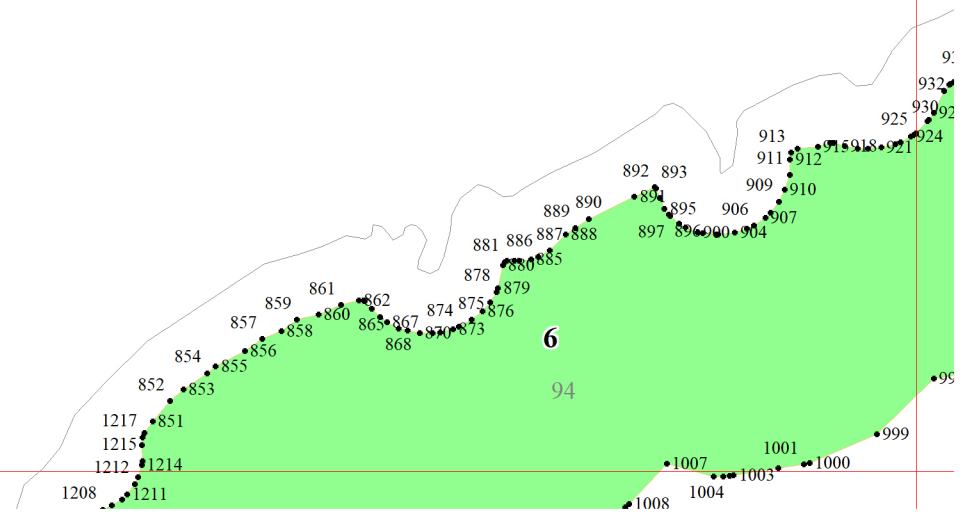

Приложение № 6 к приказу Рослесхоза  
от 10.06.2024 № 434

Используемые условные знаки и обозначения:

- 25 Границы и номера лесных кварталов
- 1    Номера участков
- 1 ●    Номера характерных точек границ объекта
- 1    Границы и номера листов
- Границы лесов, расположенные в нерестоохранных полосах лесов

1

1

2

2

3

4

5

6

7

5

5

8

98

28

29

65

15

70

15

14

16

17

24

26