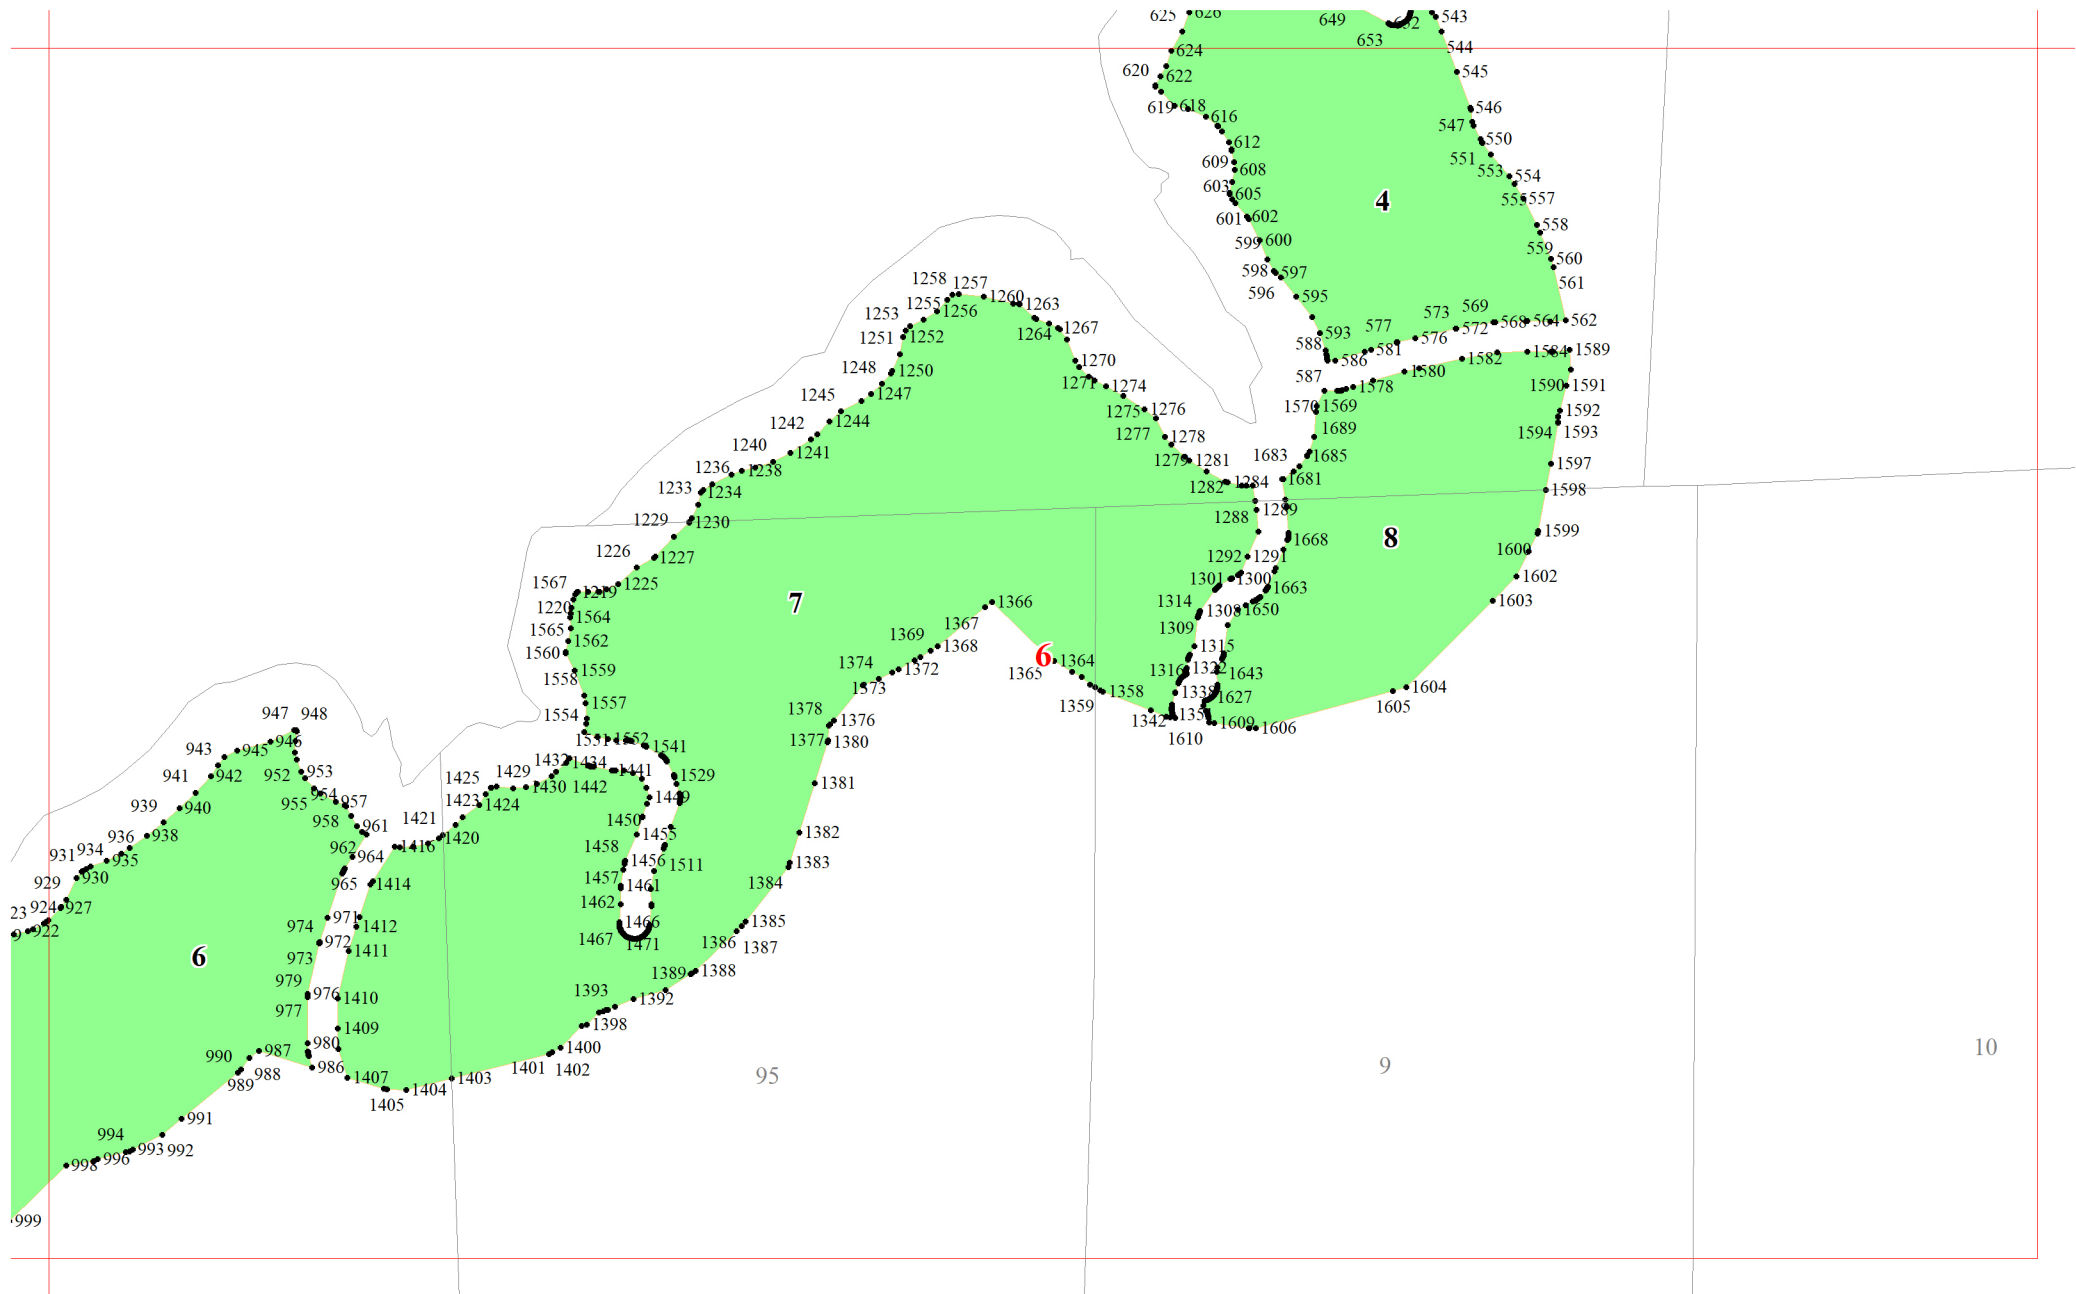

**Графическое описание местоположения границ земель, на которых  
располагаются ценные леса (нерестоохранные полосы лесов), на  
территории Брусничного участкового лесничества Нижнеилимского  
лесничества Иркутской области**

Приложение № 6 к приказу Рослесхоза  
от 10.06.2024 № 434

Используемые условные знаки и обозначения:

- 25 Границы и номера лесных кварталов
- 1    Номера участков
- 1 ●    Номера характерных точек границ объекта
- 1    Границы и номера листов
- Границы лесов, расположенные в нерестоохранных полосах лесов

1

1

2

2

3

4

5

6

7

5

5

8

98

28

29

65