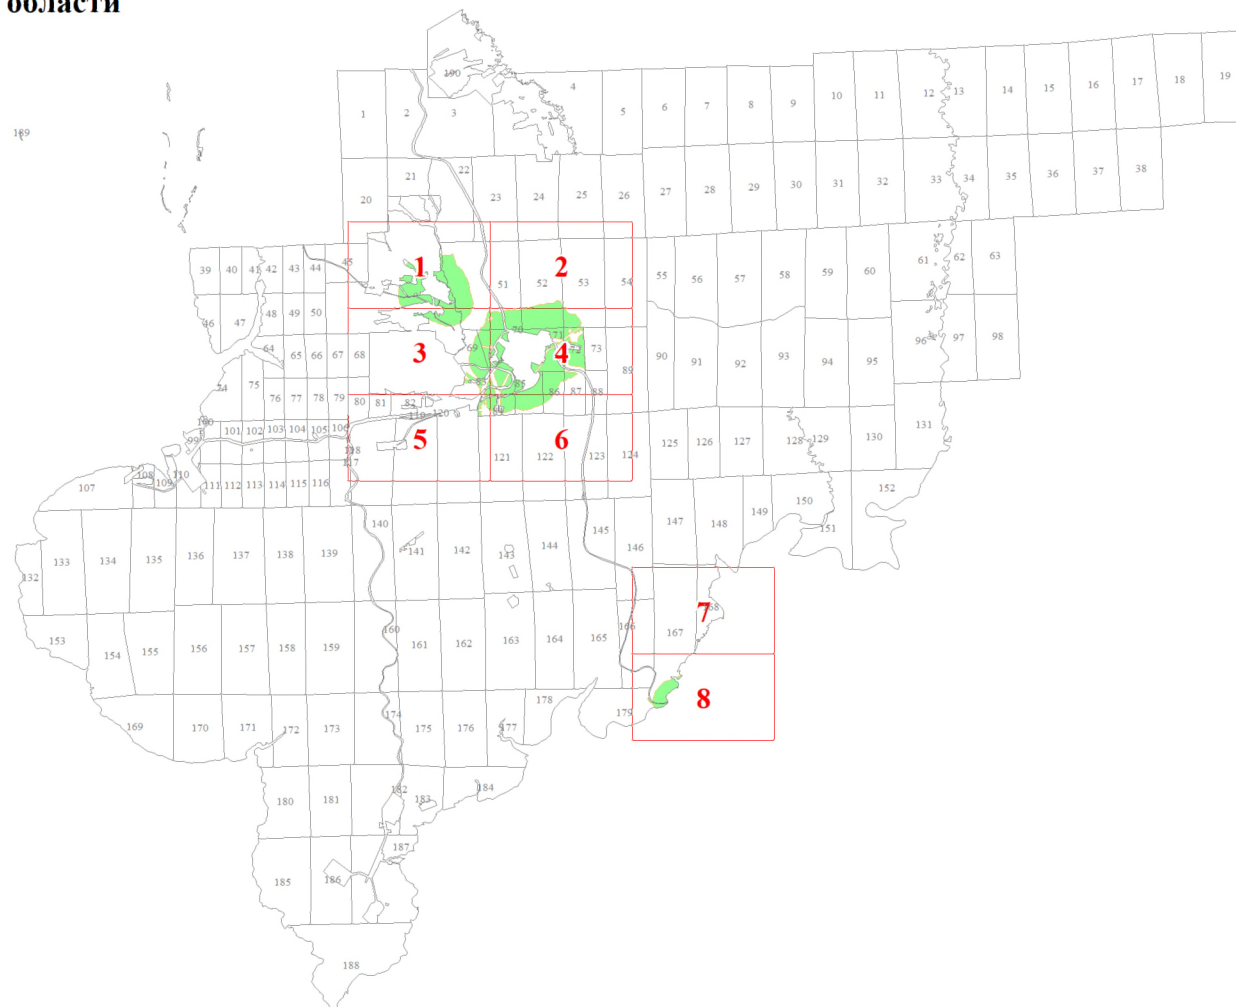

**Графическое описание местоположения границ земель, на которых
располагаются особо защитные участки лесов
«участки лесов вокруг поселков городского типа,
сельских населенных пунктов», на территории
Рудногорского участкового лесничества
Нижеилимского лесничества Иркутской области**

Приложение № 47 к приказу Рослесхоза
от 10.06.2024 № 434

Используемые условные знаки и обозначения:

- 25 Границы и номера лесных кварталов
- 1 Номера участков
- 1• Номера характерных точек границ объекта
- 1 Границы и номера листов
- Границы особо защитных участков лесов
«Участки лесов вокруг поселков городского типа,
сельских населенных пунктов»