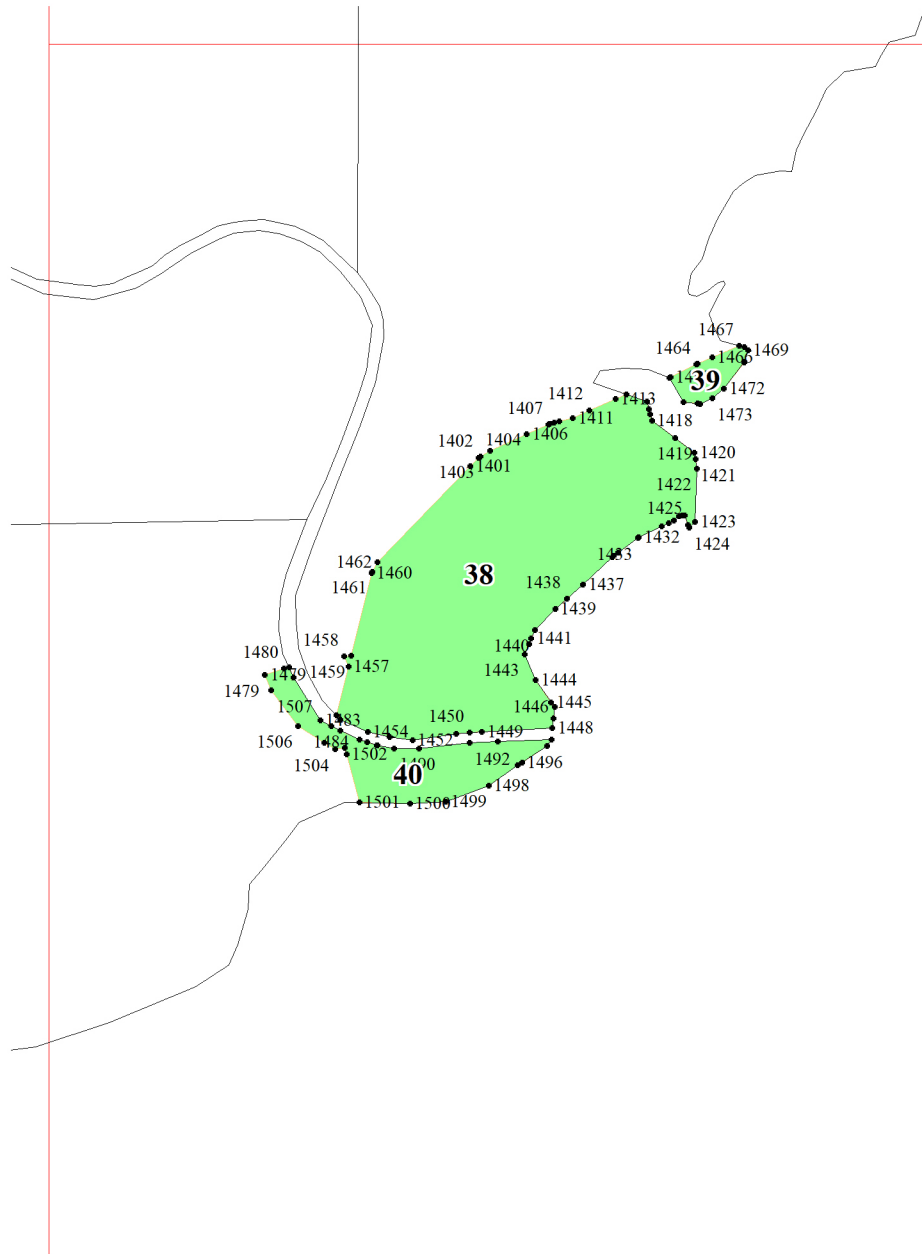

**Графическое описание местоположения границ земель, на которых
располагаются особо защитные участки лесов
«участки лесов вокруг поселков городского типа,
сельских населенных пунктов», на территории
Рудногорского участкового лесничества
Нижеилимского лесничества Иркутской области**

Приложение № 47 к приказу Рослесхоза
от 10.06.2024 № 434

Используемые условные знаки и обозначения:

- 25 Границы и номера лесных кварталов
- 1 Номера участков
- 1• Номера характерных точек границ объекта
- 1 Границы и номера листов
- Границы особо защитных участков лесов
«Участки лесов вокруг поселков городского типа,
сельских населенных пунктов»

45

8