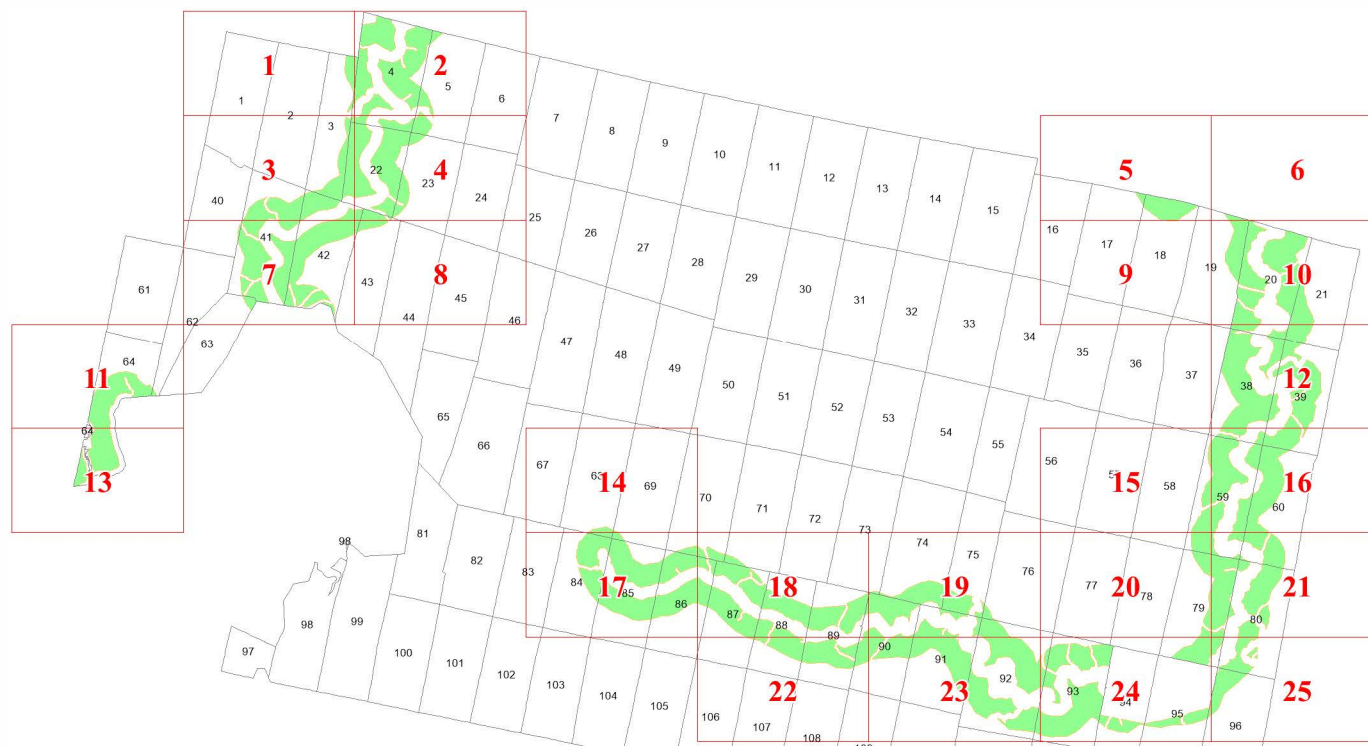

**Графическое описание местоположения
границ земель, на которых
располагаются ценные леса
(нерестощохранные полосы лесов), на
территории Селянского участкового
лесничества Велигодского лесничества
Архангельской области**

Приложение № 50 к приказу Рослесхоза
от 14.05.2024 № 280

Используемые условные знаки и обозначения:

- 25 Границы и номера лесных кварталов
- 7 Номера участков
- 10 ● Номера характерных точек границ объекта
- Лист №1 Границы и номера листов
- Границы категорий защитных лесов