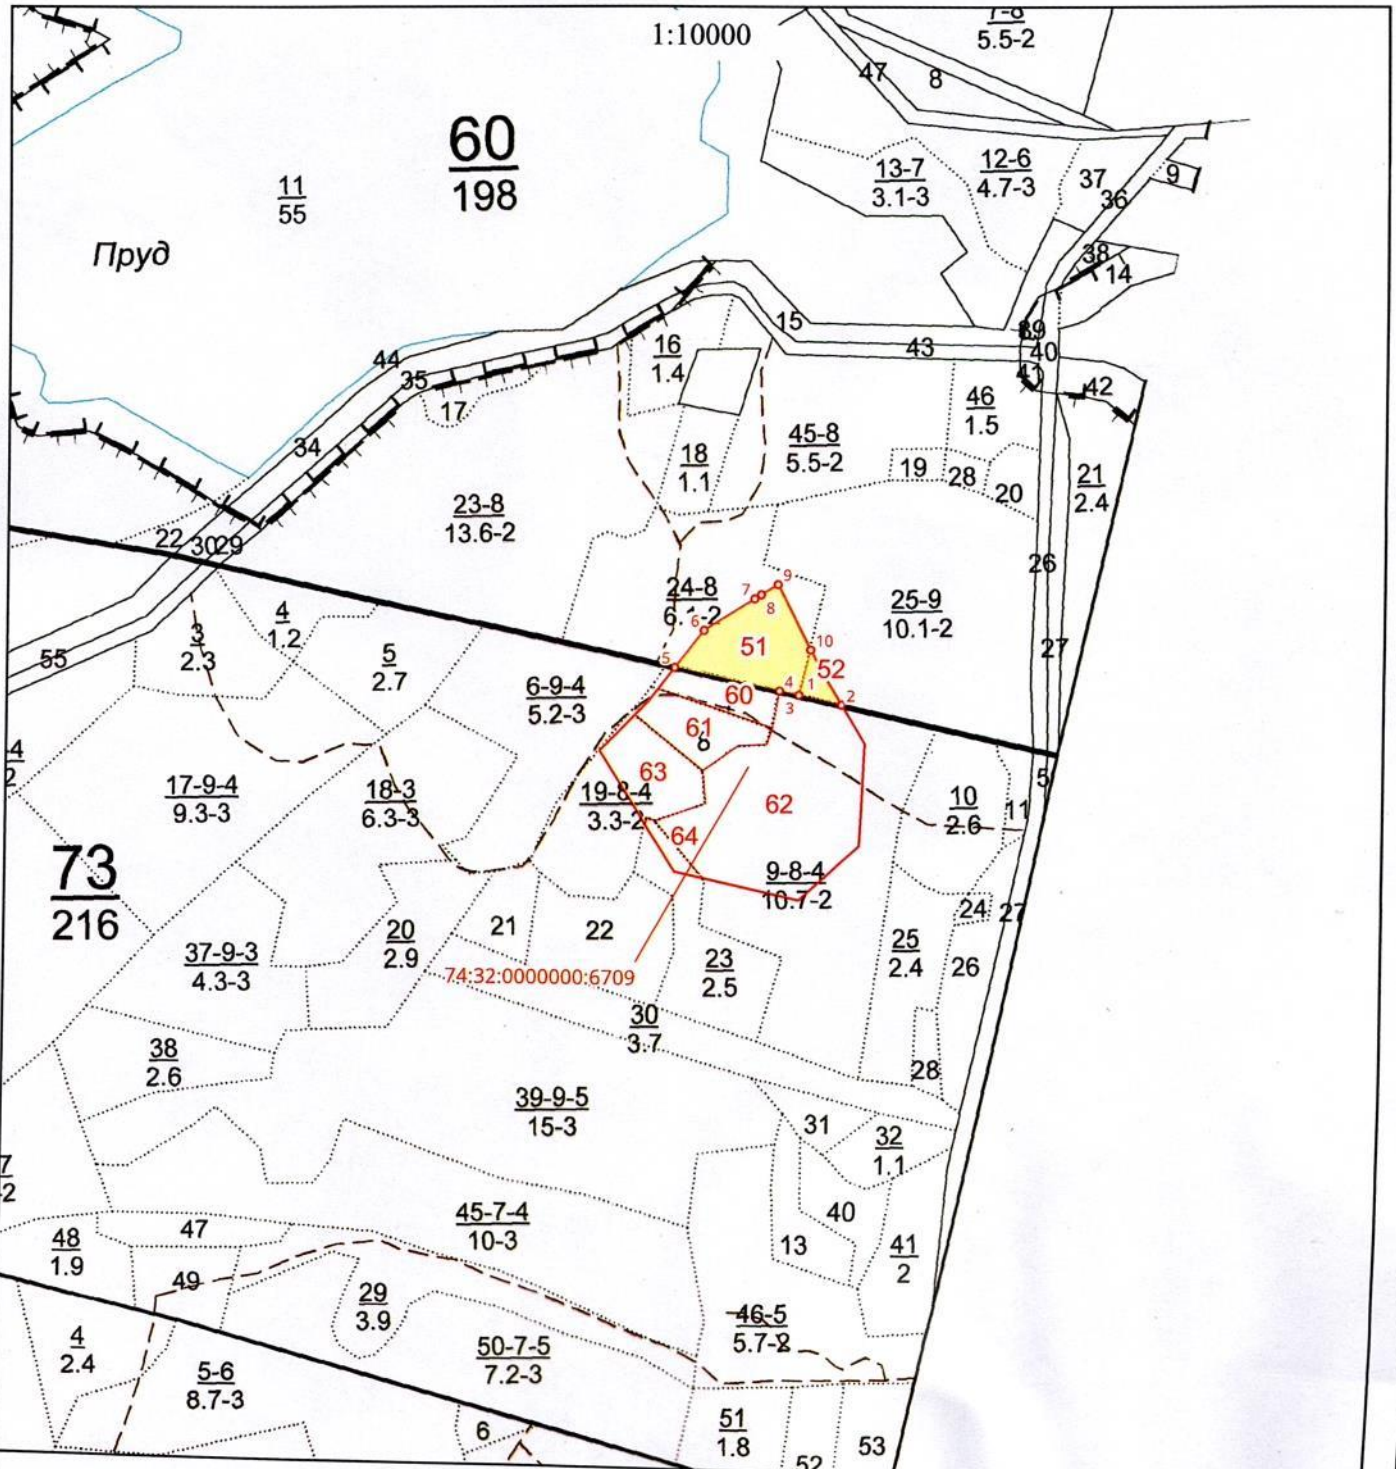

Графическое описание местоположения границ земель, на которых располагаются лесные участки, исключаемые из границ земель, на которых располагаются особо защитные участки лесов «участки лесов вокруг сельских населенных пунктов и садовых товариществ», на территории Кыштымского участкового лесничества Кыштымского лесничества Челябинской области

УСЛОВНЫЕ ОБОЗНАЧЕНИЯ

- Границы земельных участков
- Границы лесотаксационных выделов проектируемые
- Характерные точки границы
- Участки лесов вокруг сельских населенных пунктов и садовых товариществ