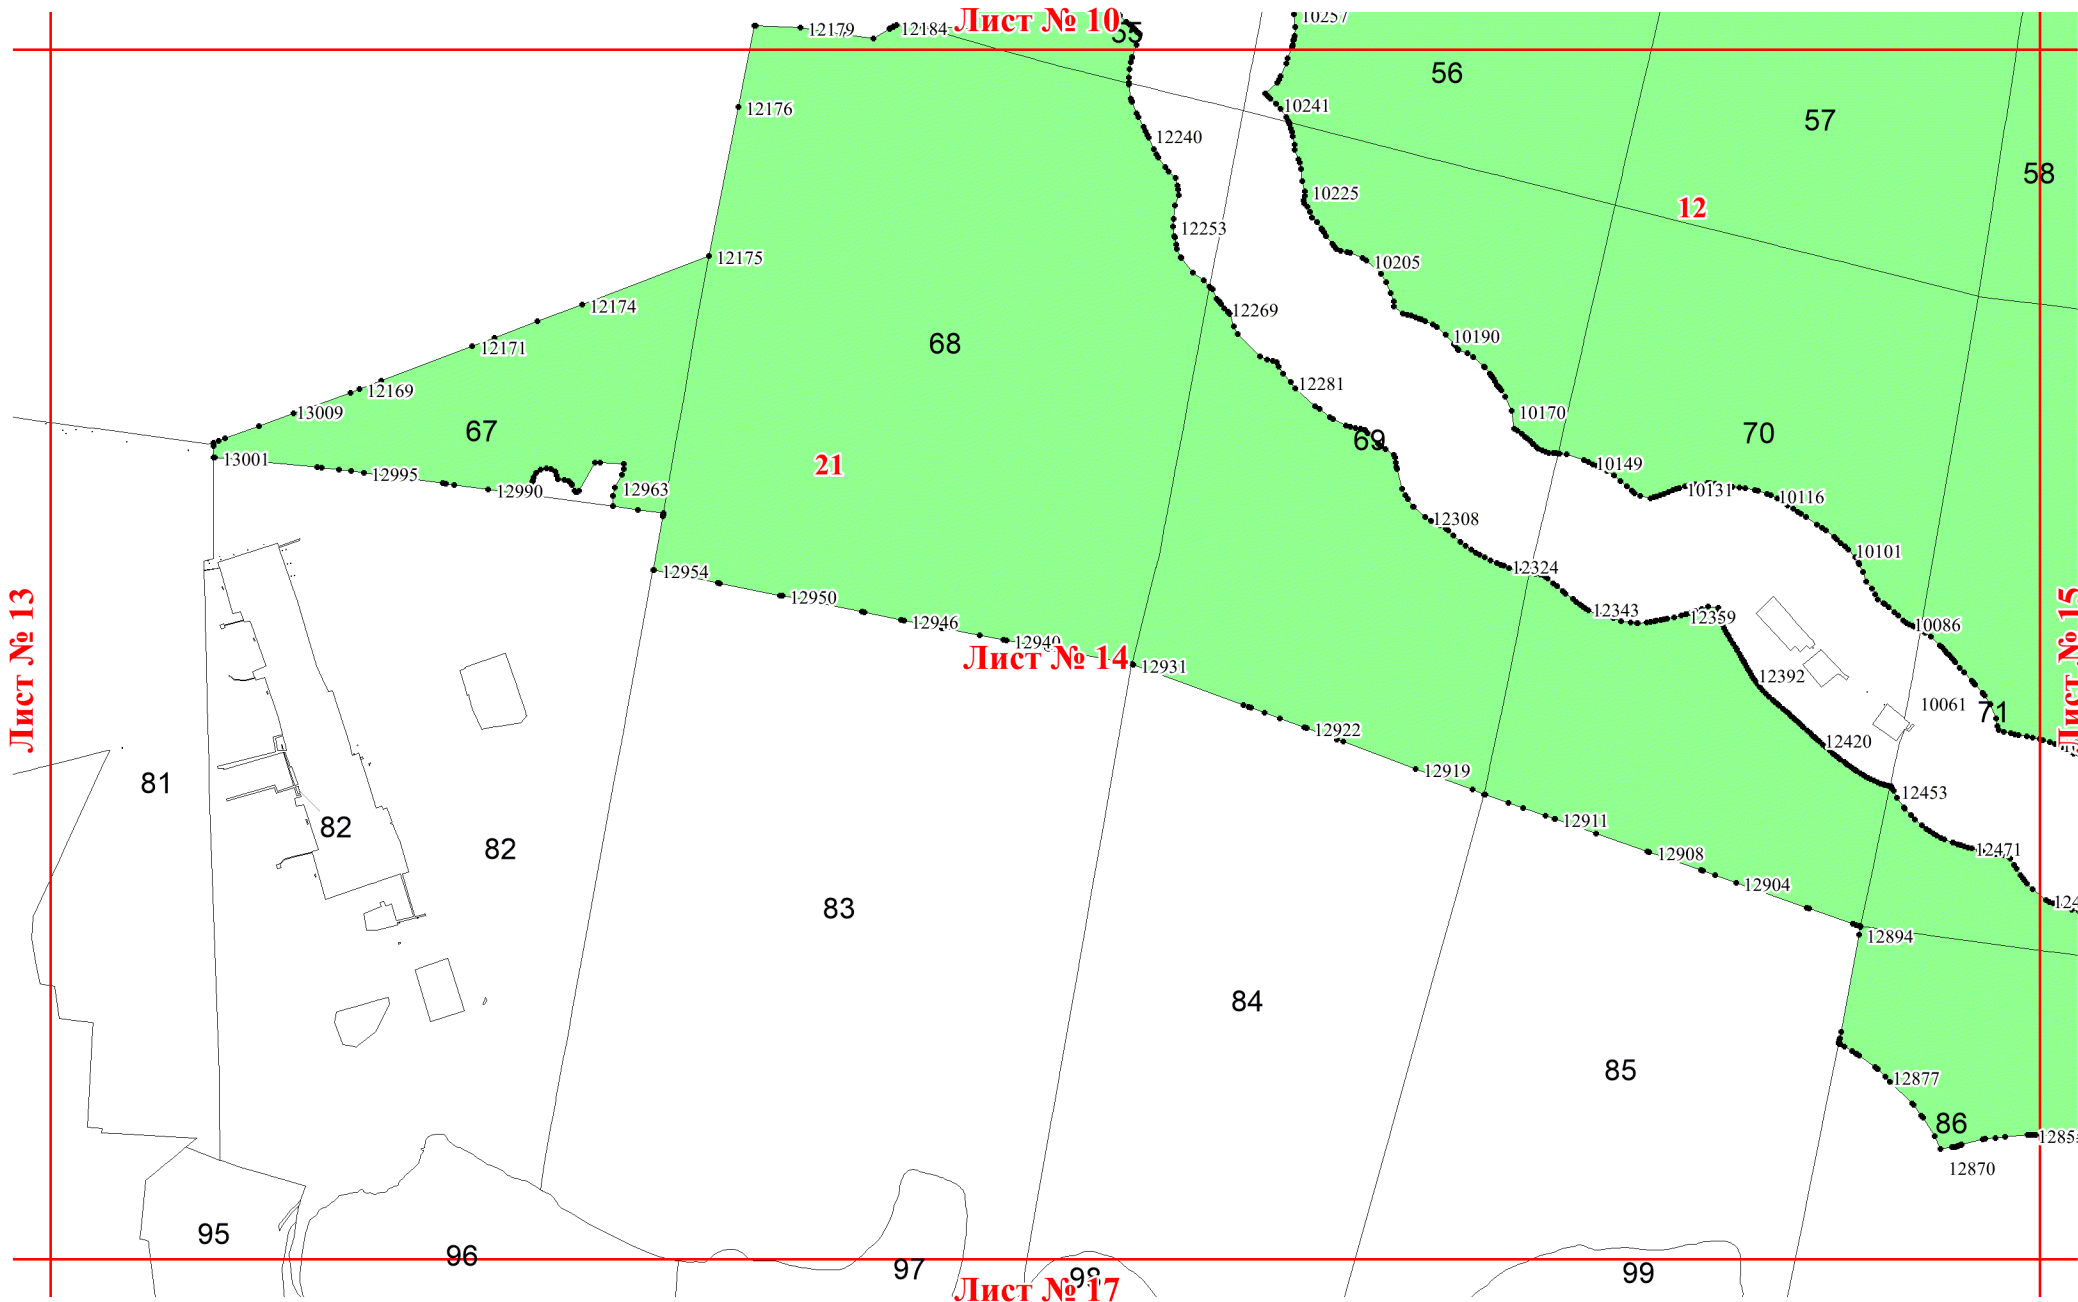

Лист № 10

Лист № 13

Лист № 14

Лист № 15

Лист № 17