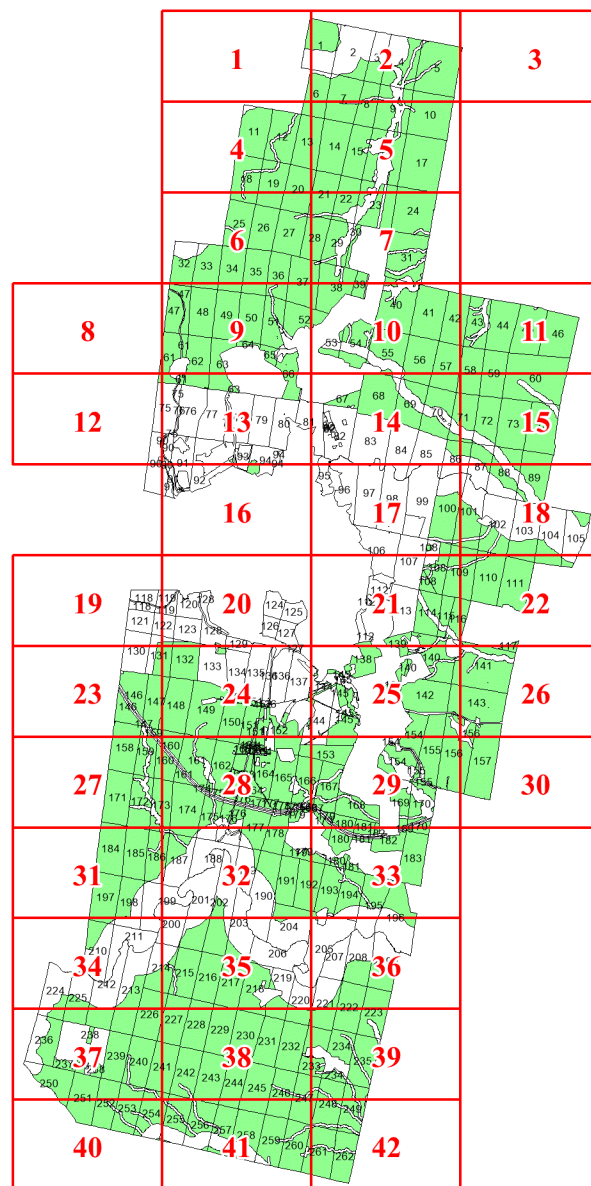

**Графическое описание местоположения
 границ земель, на которых
 располагаются эксплуатационные леса,
 на территории Краснотурьинского
 участкового лесничества Карпинского
 лесничества Свердловской области**

Приложение № 66 к приказу Рослесхоза
 от 18.06.2024 № 461

Используемые условные знаки и обозначения:

- 25 Границы и номера лесных кварталов
- 7 Номера участков
- 10 ● Номера характерных точек границ объекта
- Лист №1 Границы и номера листов
- Границы категорий защитных лесов