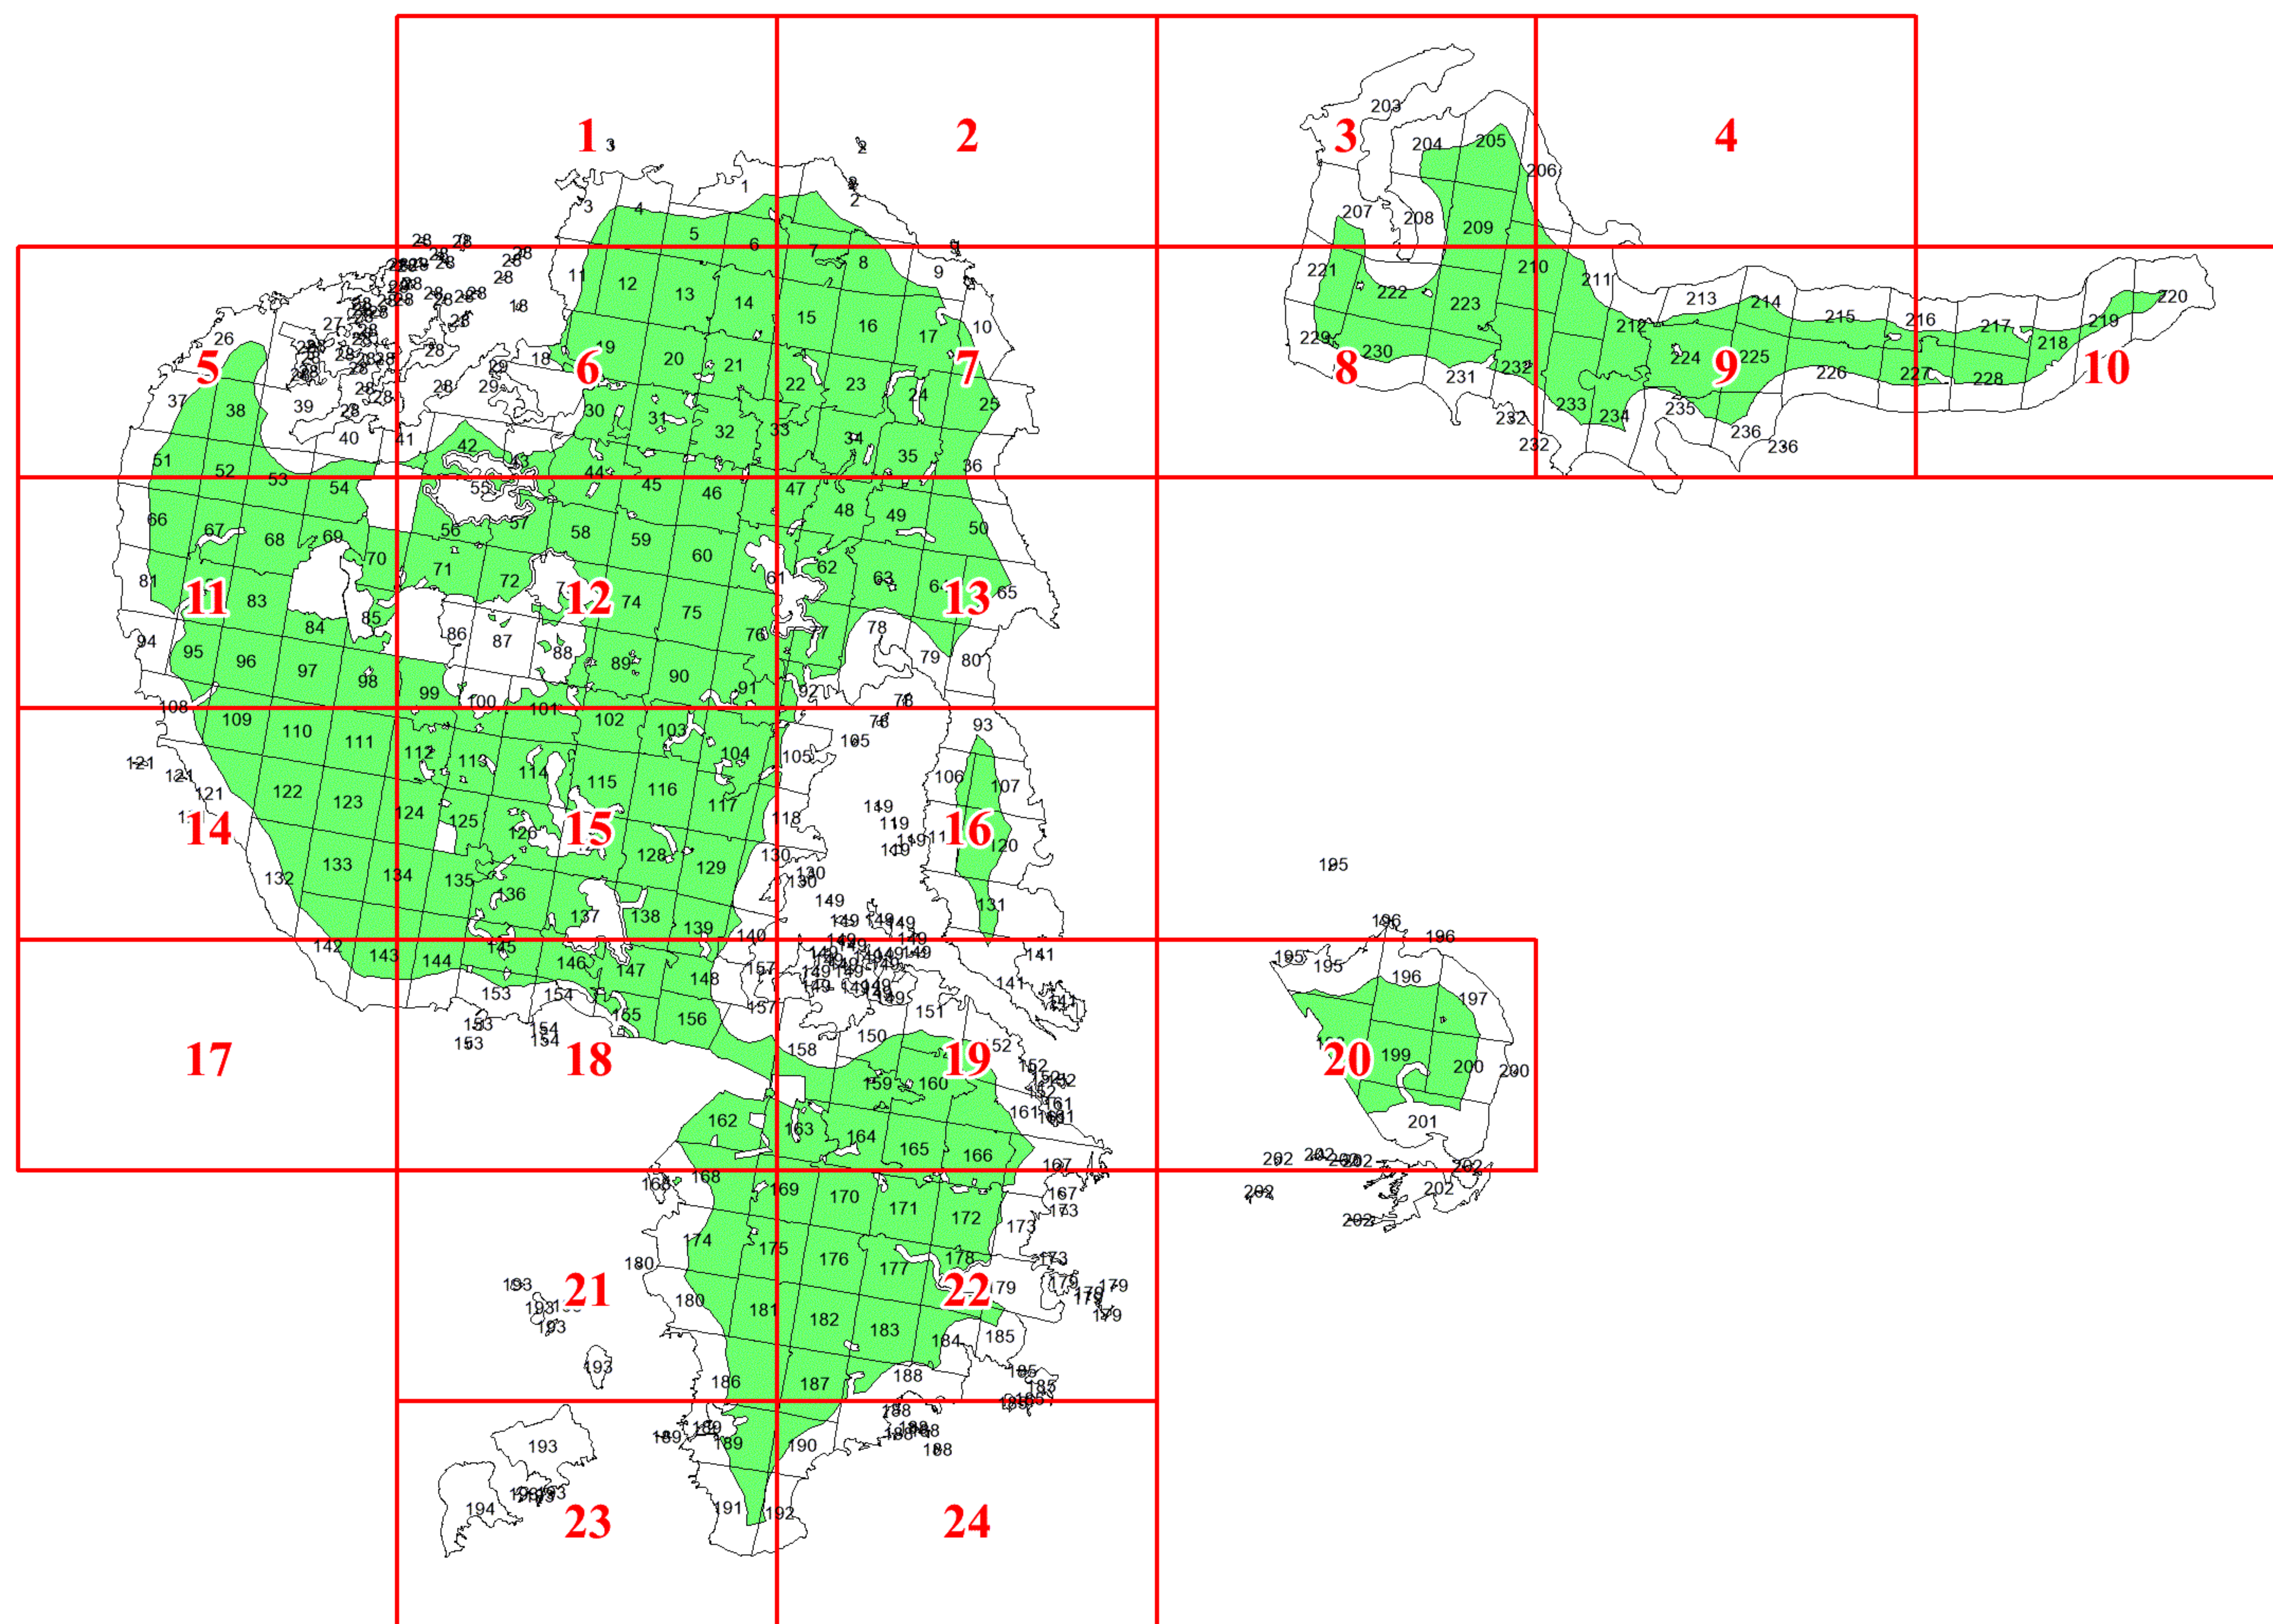

**Графическое описание местоположения
границ земель, на которых
располагаются ценные леса (леса,
имеющие научное или
историко-культурное значение), на
территории Соловецкого лесничества
Архангельской области**

Приложение № 4 к приказу Рослесхоза
от 24.06.2024 № 495

Используемые условные знаки и обозначения:

- 25 Границы и номера лесных кварталов
- 7 Номера участков
- 10 • Номера характерных точек границ объекта
- Лист №1 Границы и номера листов
- Границы категорий защитных лесов

Лист № 1

3

Лист № 2

28

28

28

28

11