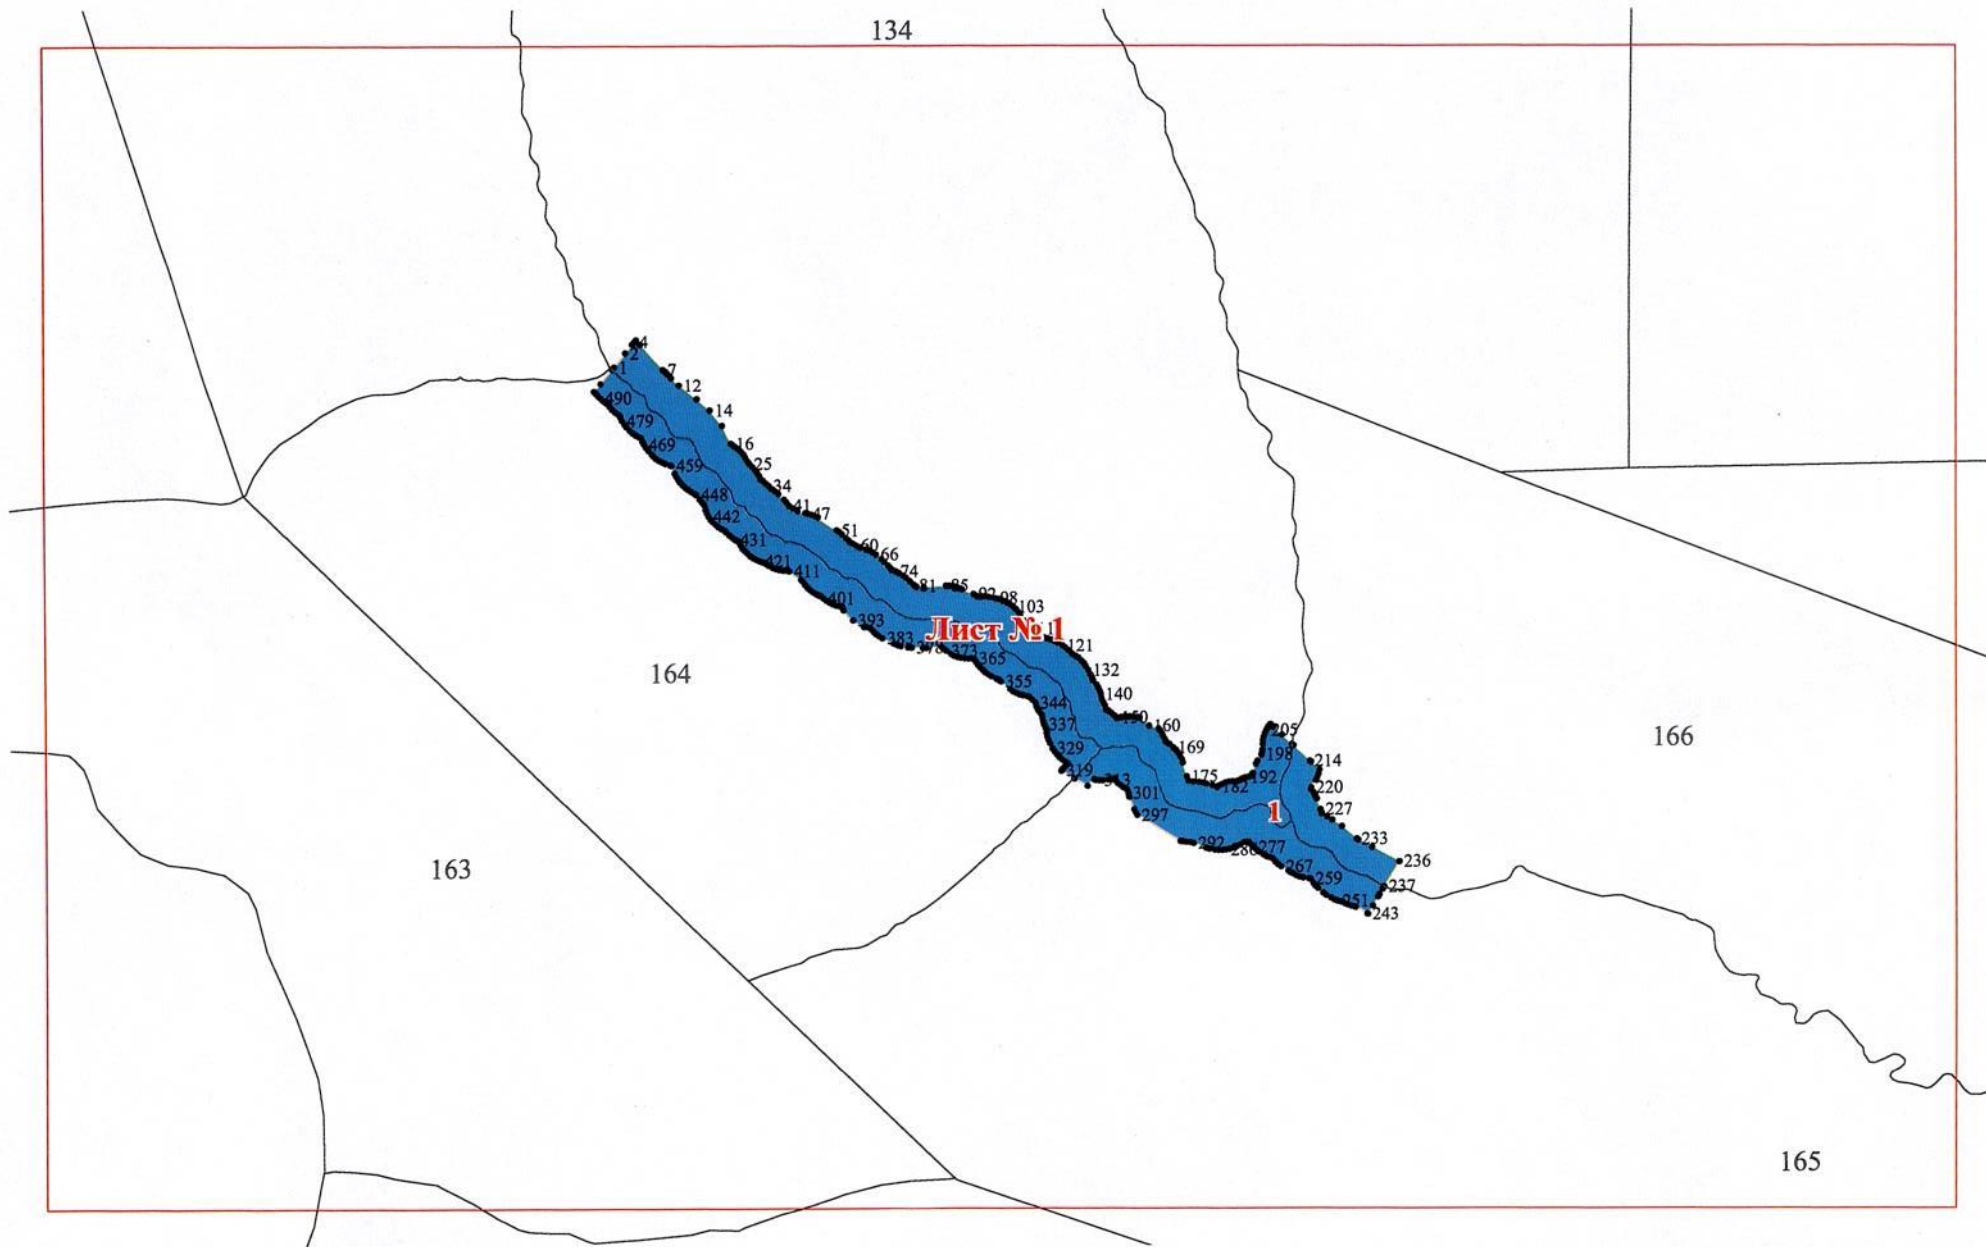

134

164

163

166

165

Лист №1

1

490 479 469 459 448 442 431 421 411 401 393 383 373 365 355 344 337 329 319 313 301 297 292 286 277 267 259 251 243 236 233 227 220 214 205 198 192 182 175 169 160 150 140 132 121 103 98 93 85 78 74 66 60 51 47 41 34 25 16 14 12 7 2