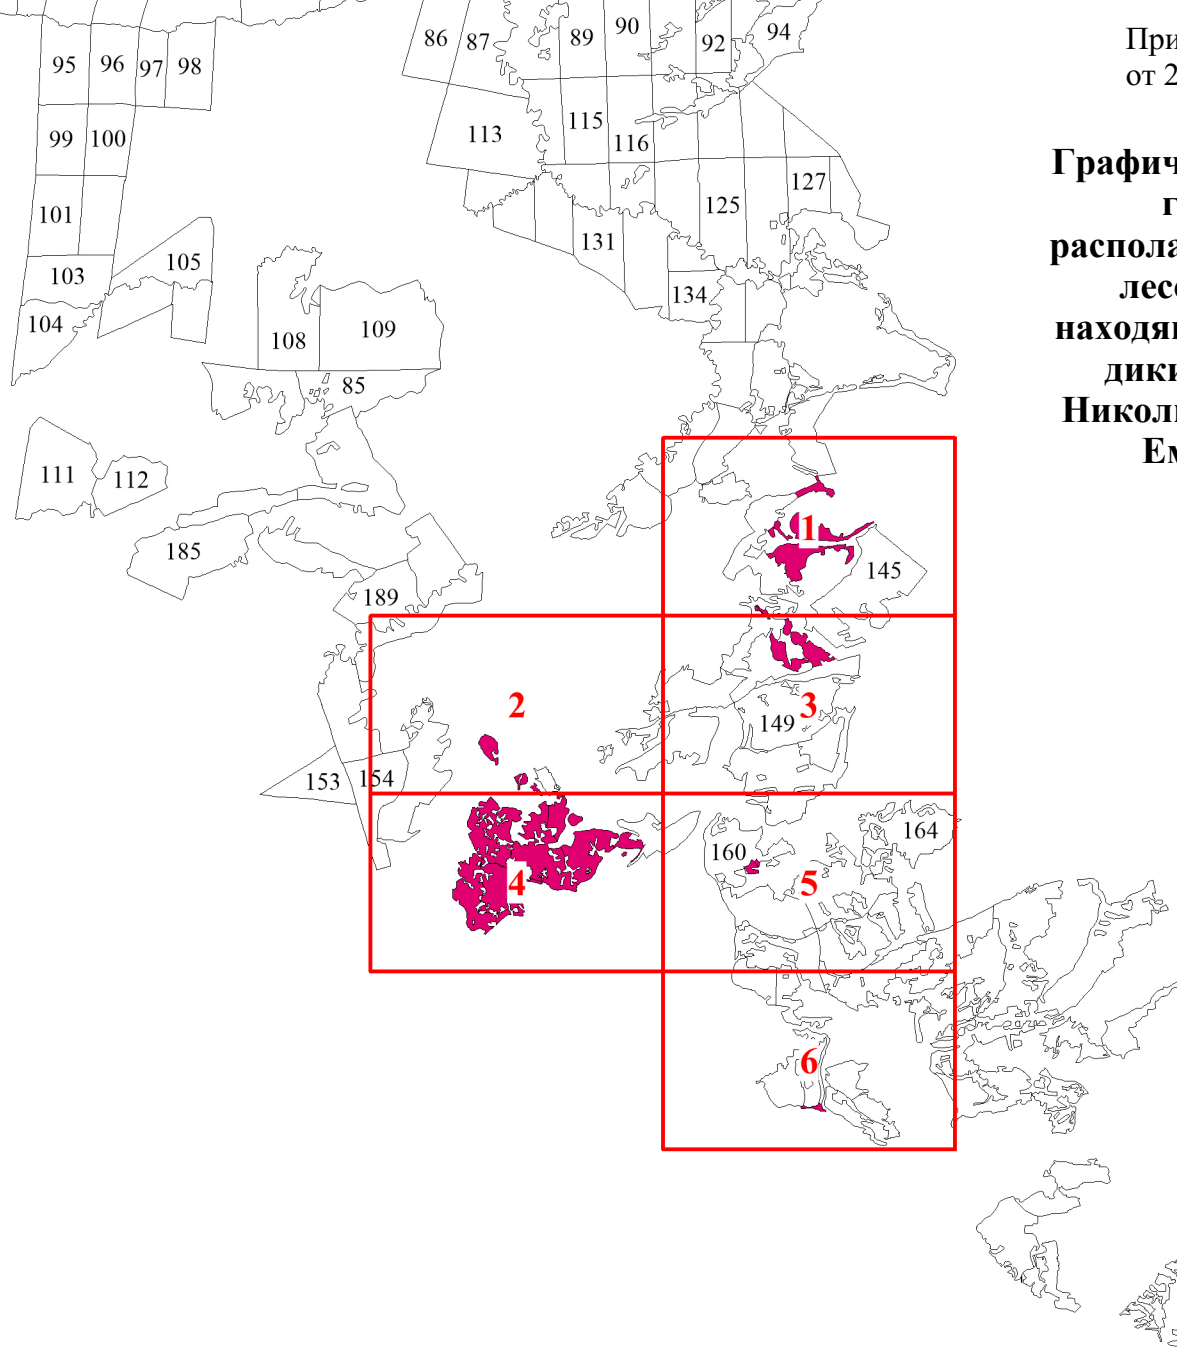

**Графическое описание местоположения
границ земель, на которых
располагаются особо защитные участки
лесов «места обитания редких и
находящихся под угрозой исчезновения
диких животных», на территории
Никольского участкового лесничества
Емельяновского лесничества
Красноярского края**

Условные обозначения:

1 - схема расположения листов

границы:

— - участковых лесничеств

— - участков

— - листов

2