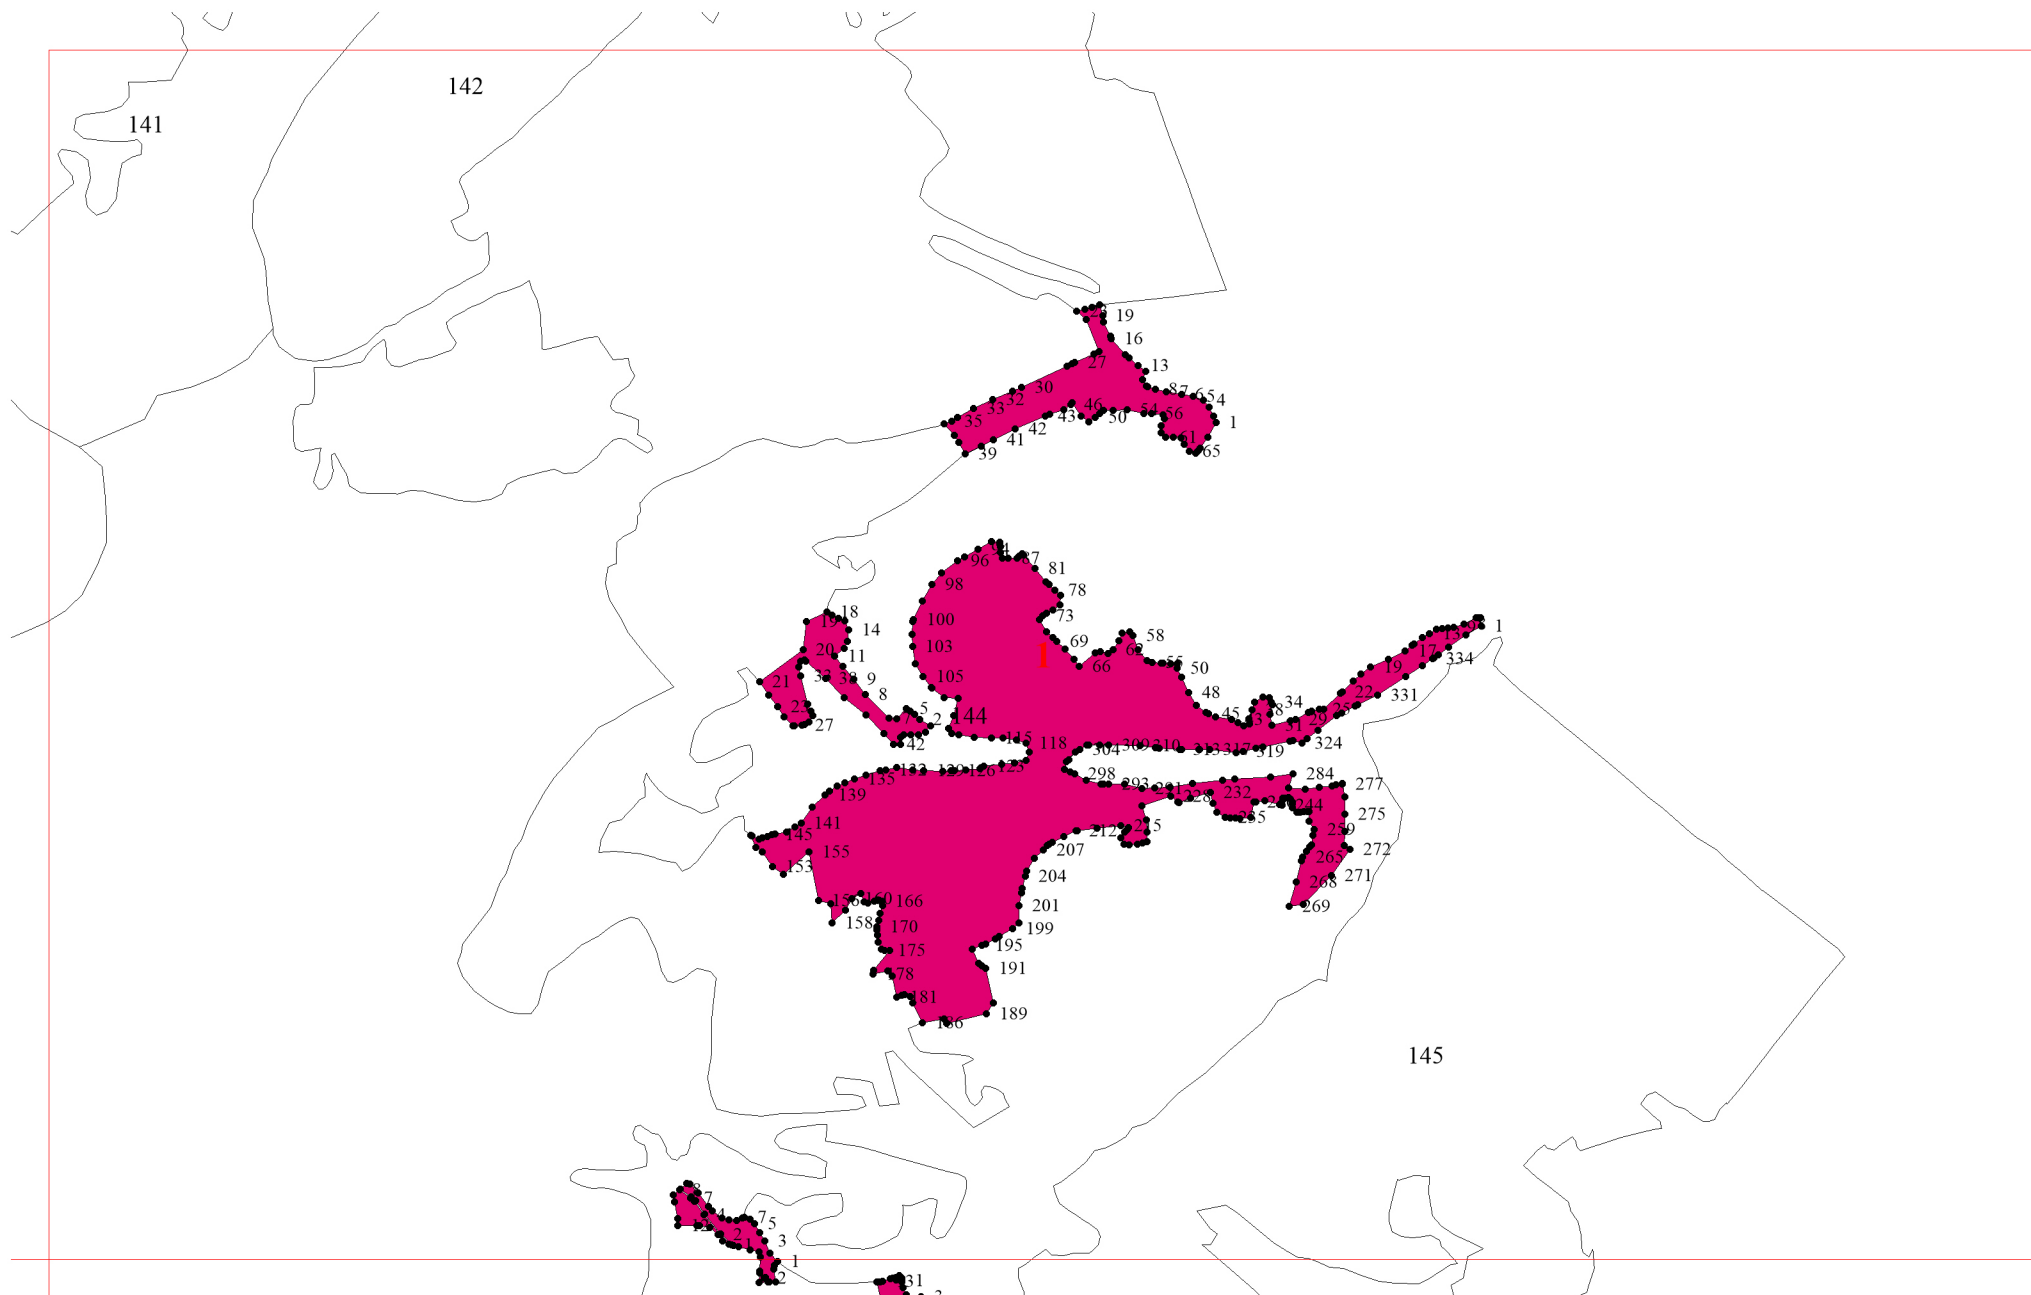

**Графическое описание местоположения
границ земель, на которых
располагаются особо защитные участки
лесов «места обитания редких и
находящихся под угрозой исчезновения
диких животных», на территории
Никольского участкового лесничества
Емельяновского лесничества
Красноярского края**

Условные обозначения:

1 - схема расположения листов

границы:

— - участковых лесничеств

— - участков

— - листов

2