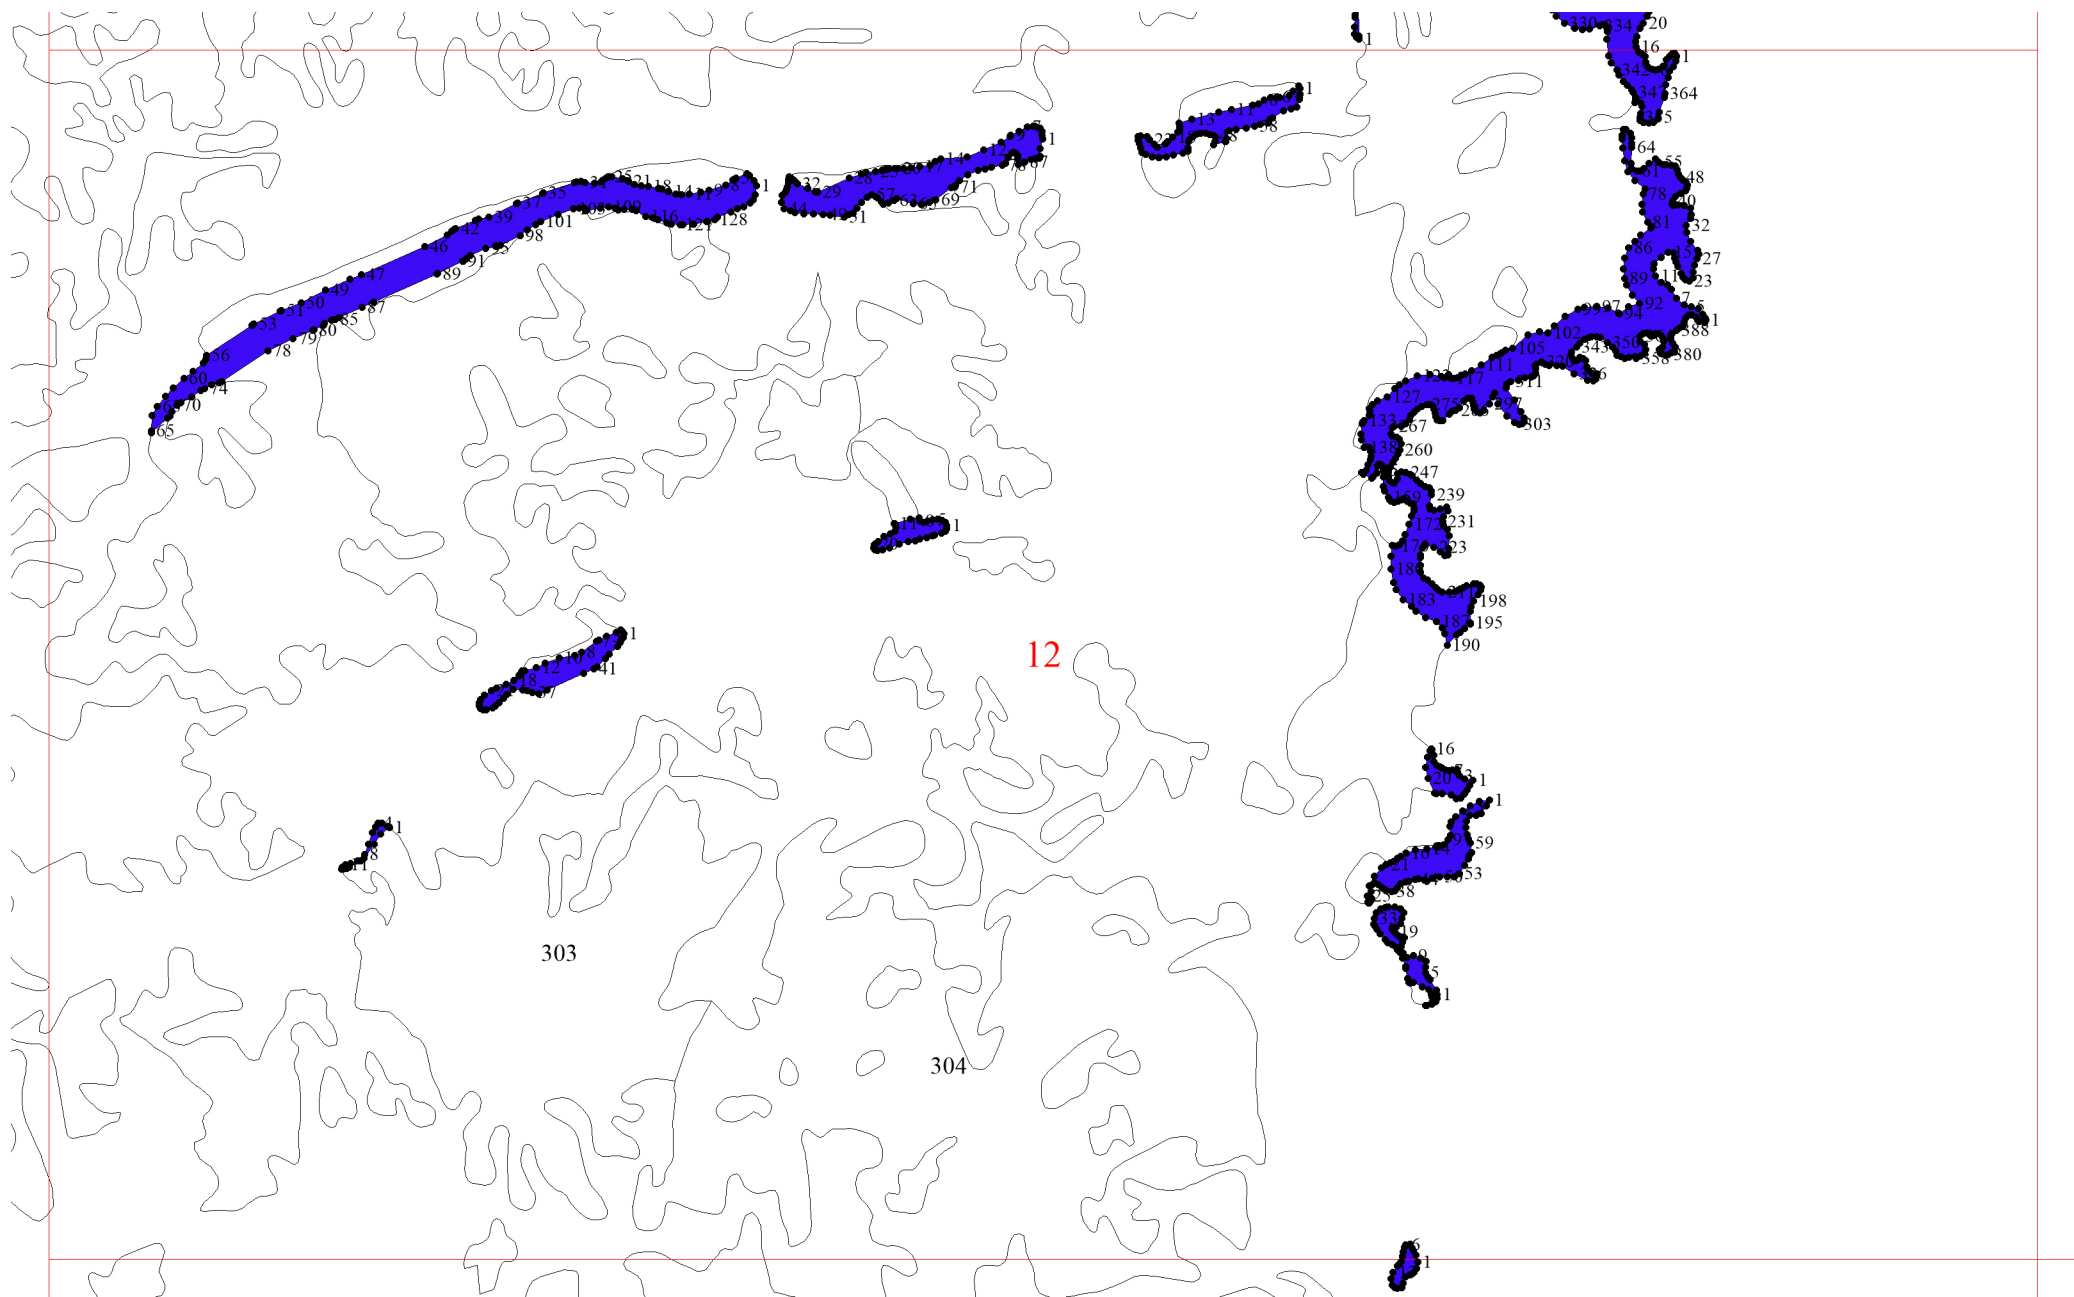

Графическое описание местоположения границ земель, на которых располагаются леса, расположенные в водоохранных зонах, на территории Кемчугского участкового лесничества Емельяновского лесничества Красноярского края

Приложение № 4 к приказу Рослесхоза
от 28.05.2024 № 371

7

7

13

254

21

30

31