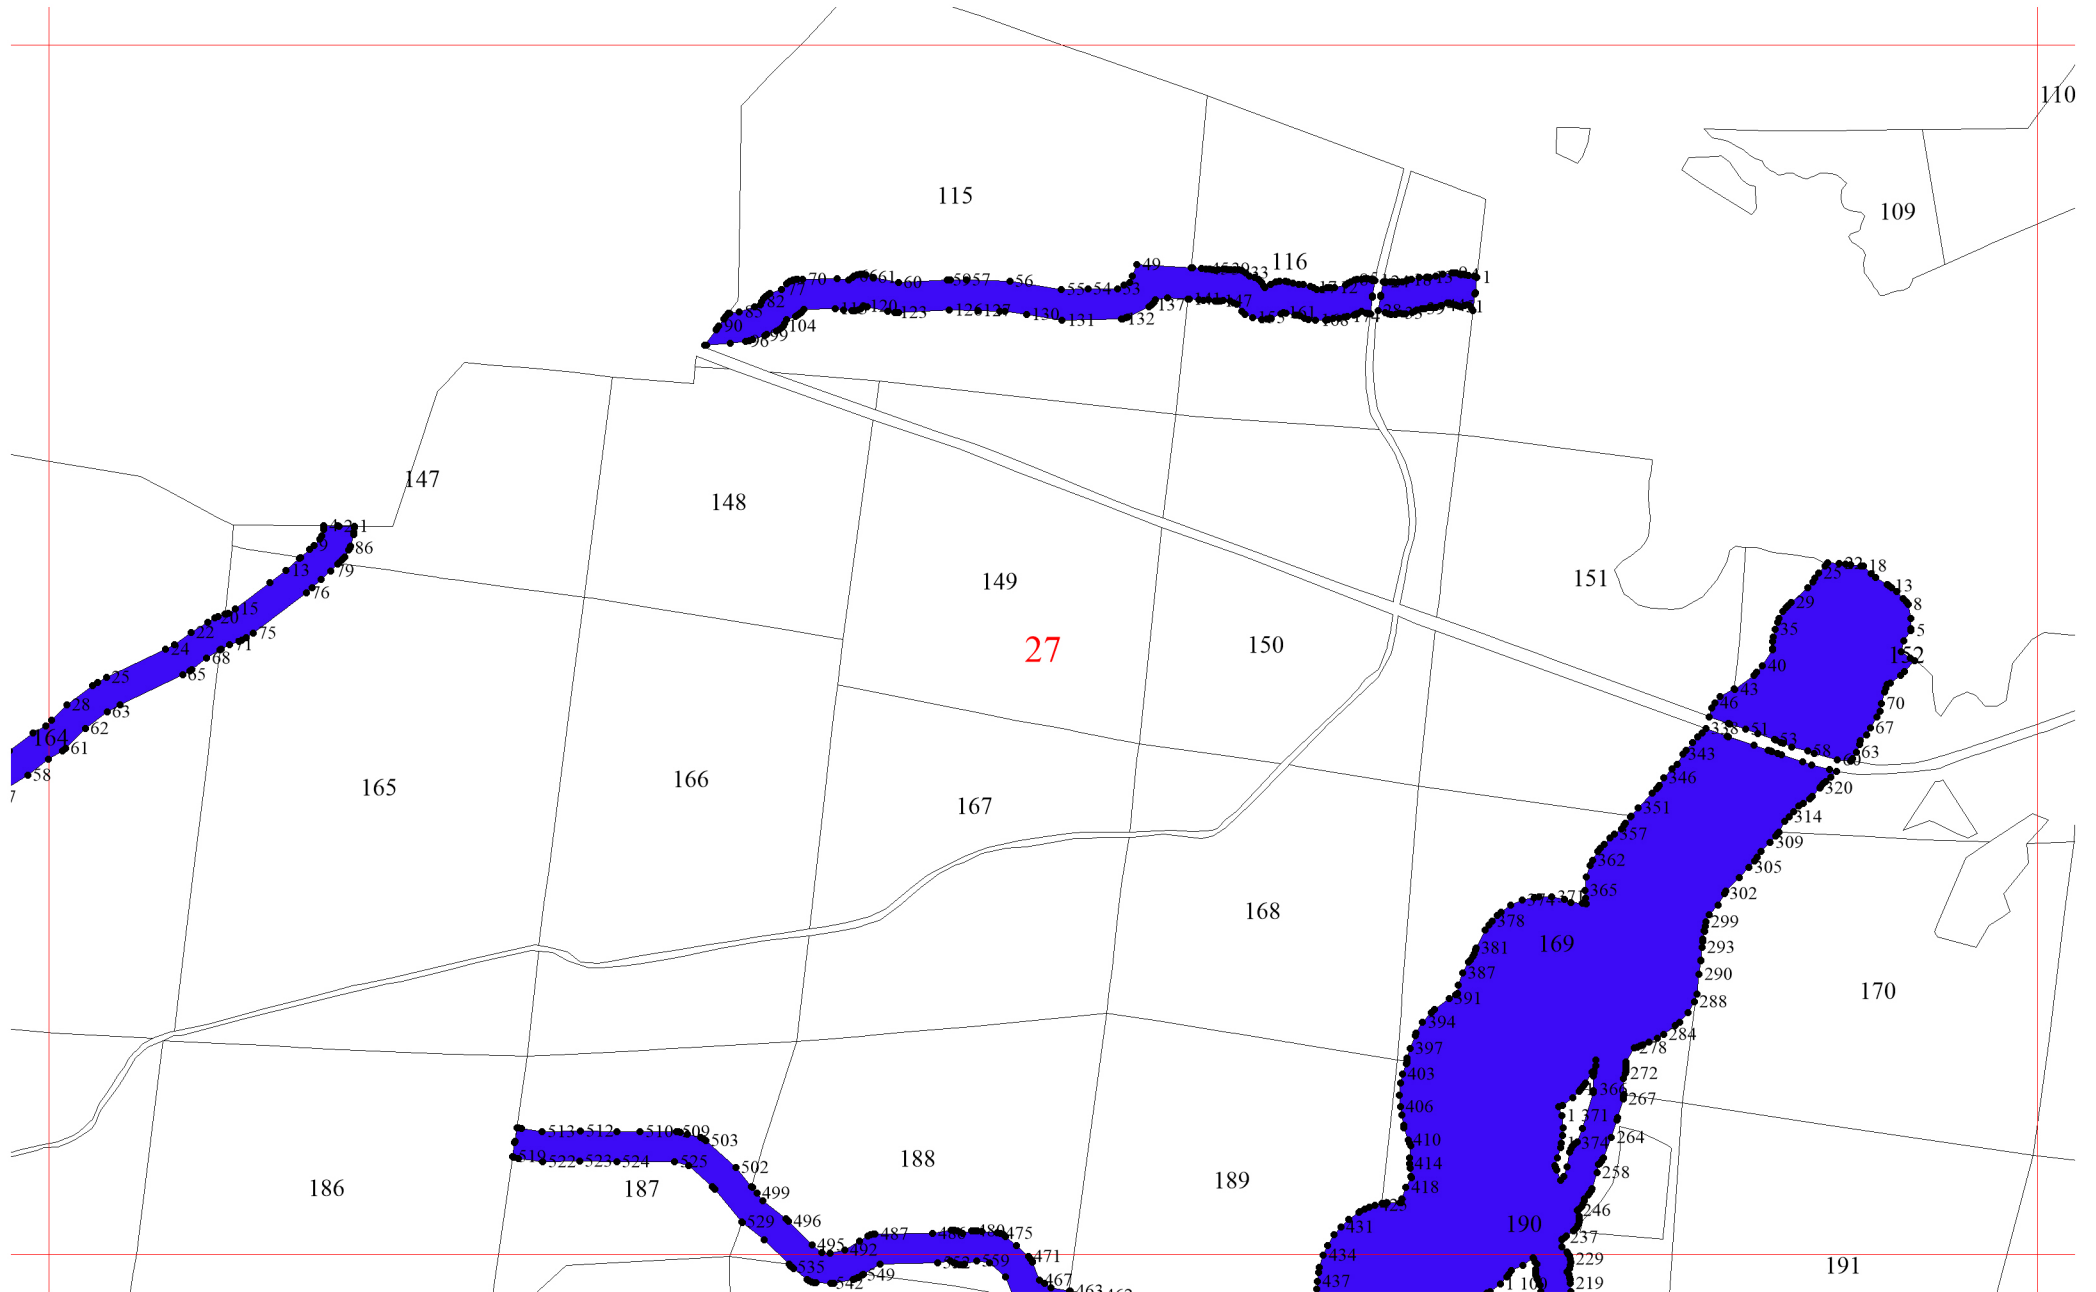

Графическое описание местоположения границ земель, на которых располагаются леса, расположенные в водоохранных зонах, на территории Кемчугского участкового лесничества Емельяновского лесничества Красноярского края

Приложение № 4 к приказу Рослесхоза
от 28.05.2024 № 371

7

7

13

254

21

30

31