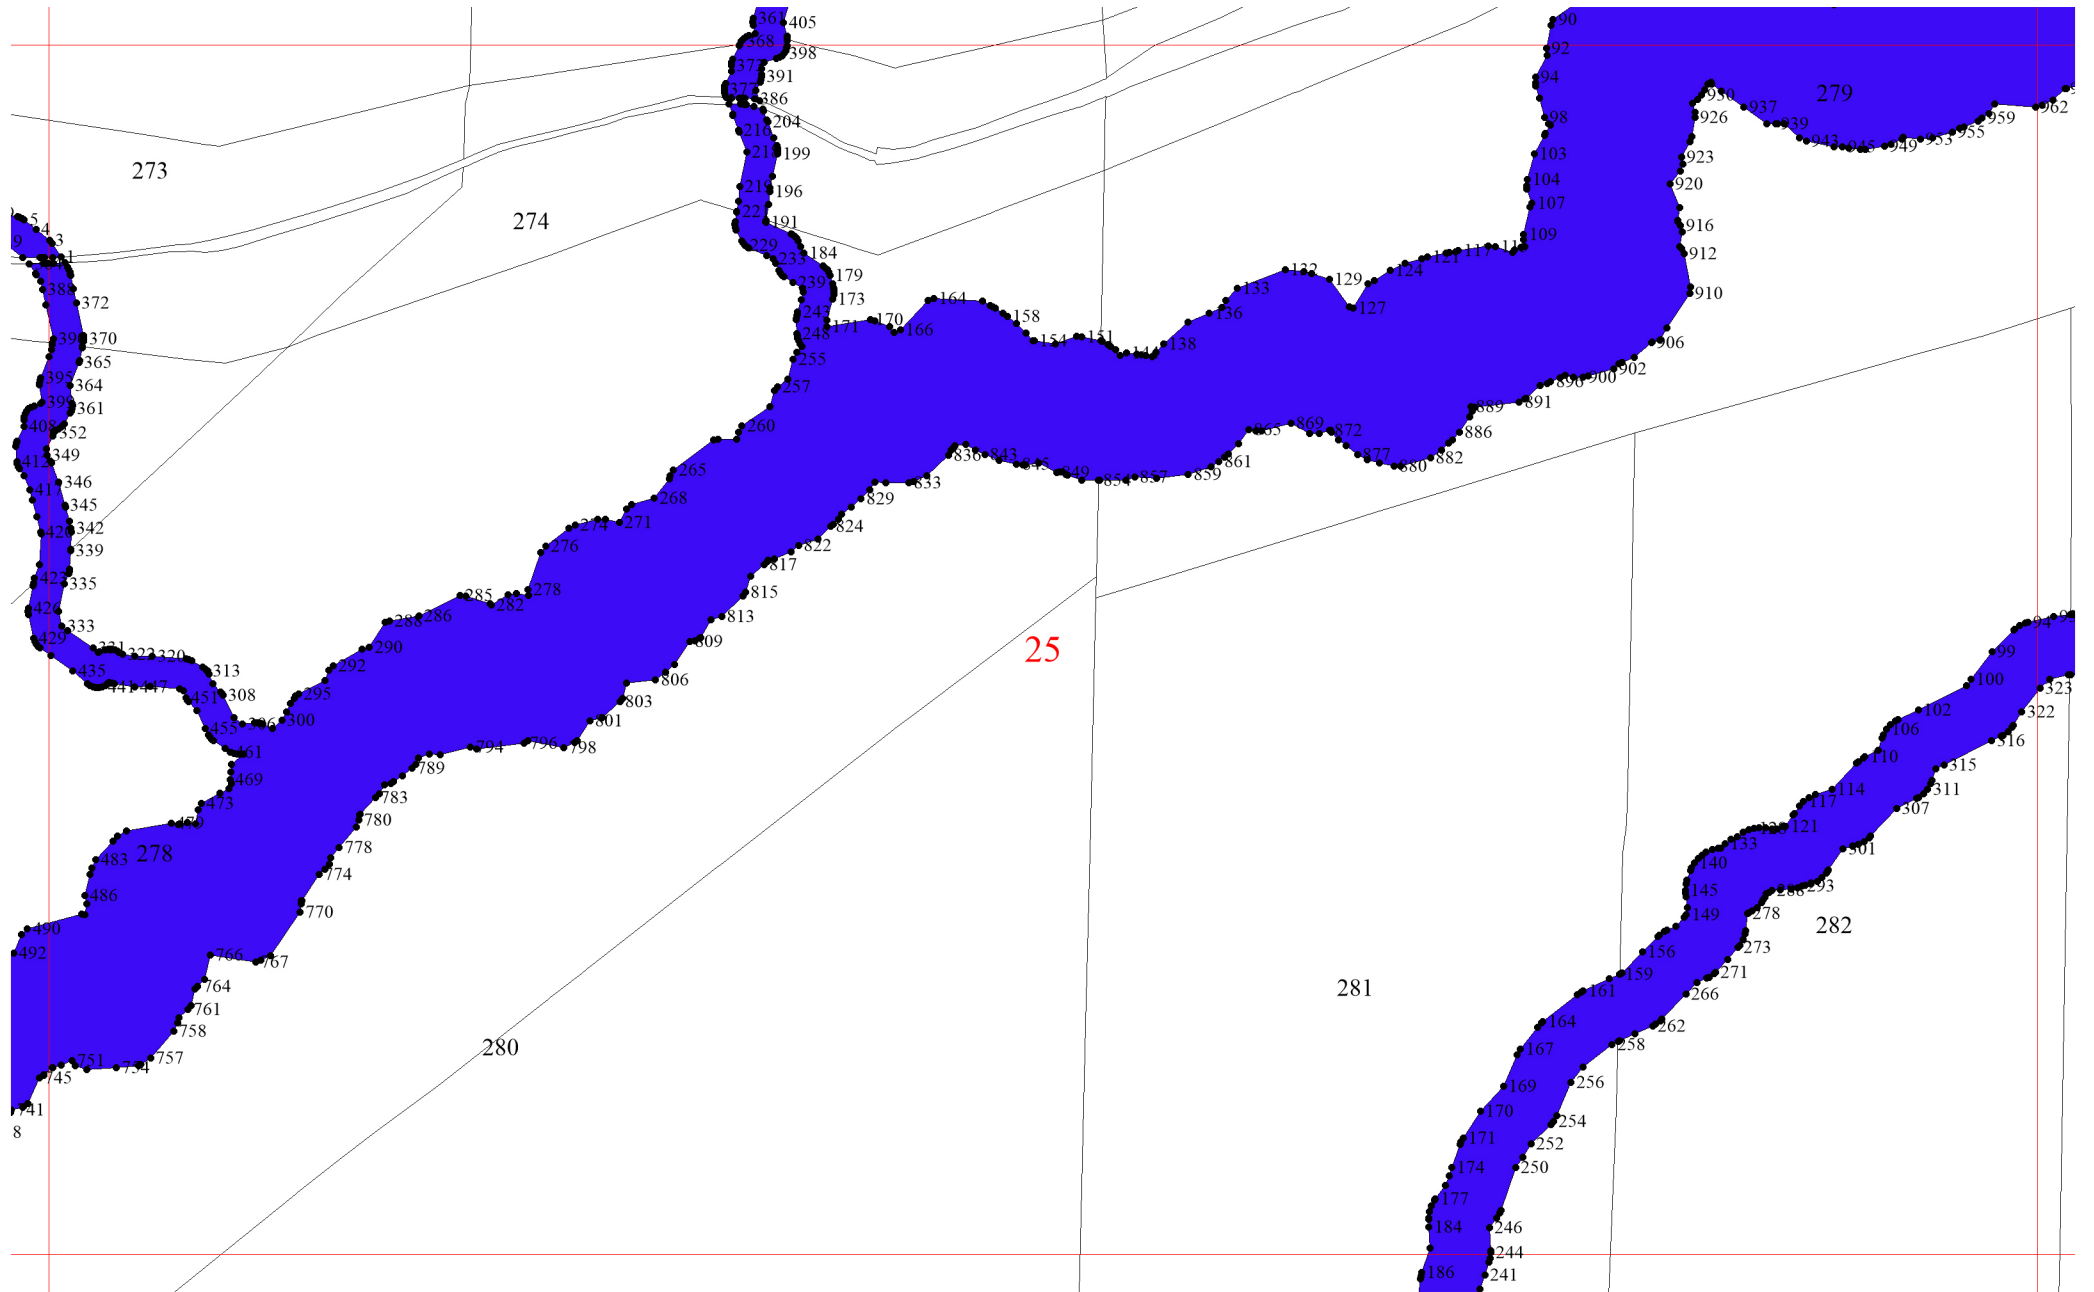

Графическое описание местоположения границ земель, на которых располагаются леса, расположенные в водоохранных зонах, на территории Кемчугского участкового лесничества Емельяновского лесничества Красноярского края

Приложение № 4 к приказу Рослесхоза
от 28.05.2024 № 371

7

7

13

254

21

30

31