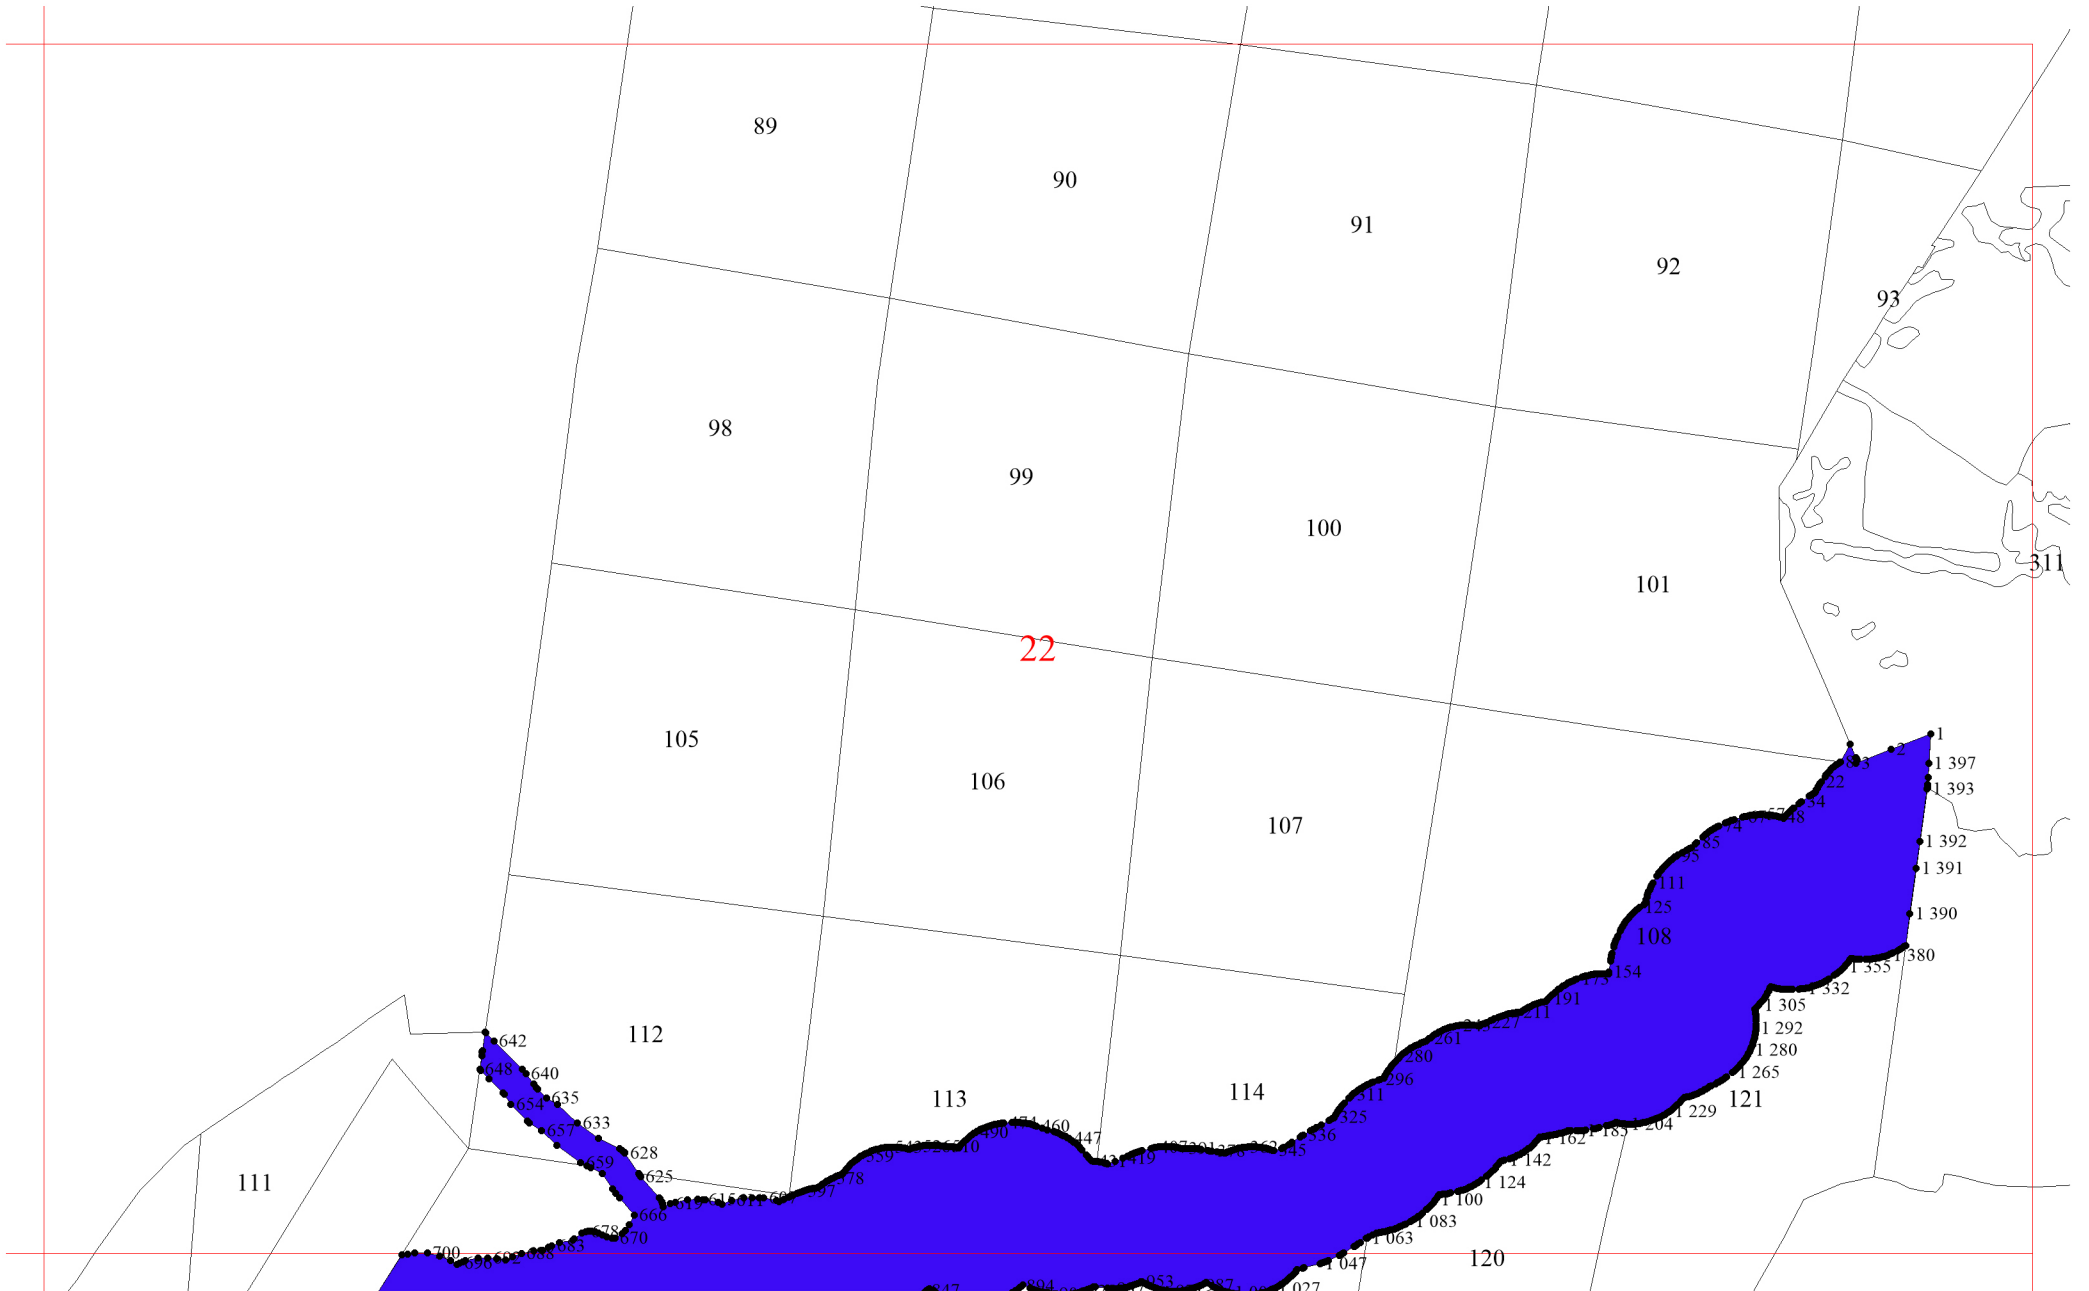

Графическое описание местоположения границ земель, на которых располагаются леса, расположенные в водоохранных зонах, на территории Кемчугского участкового лесничества Емельяновского лесничества Красноярского края

Приложение № 4 к приказу Рослесхоза
от 28.05.2024 № 371

7

7

13

254

21

30

31