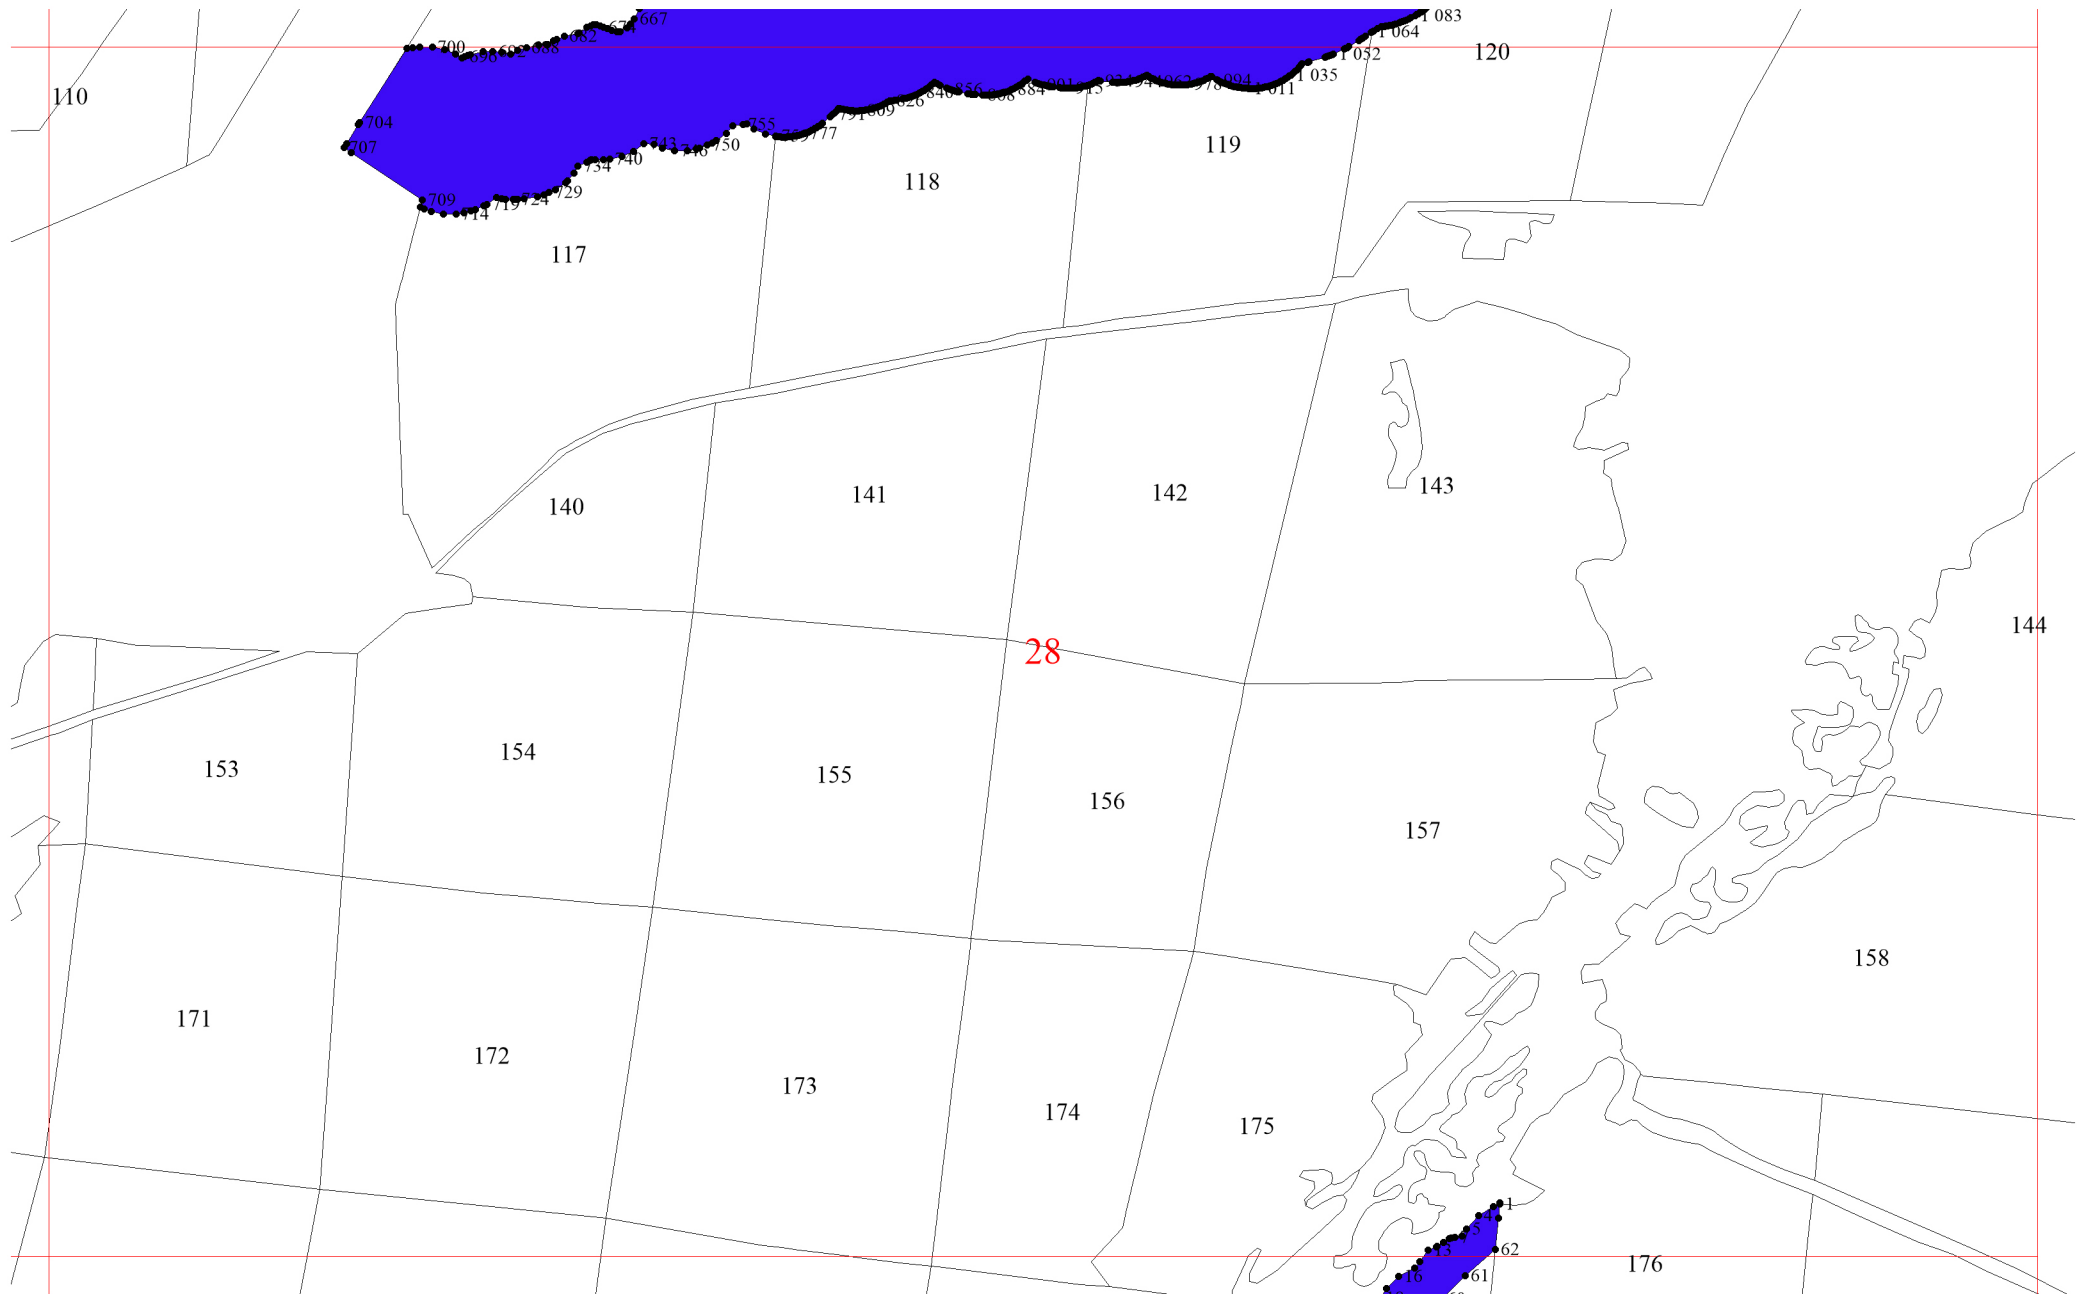

Графическое описание местоположения границ земель, на которых располагаются леса, расположенные в водоохранных зонах, на территории Кемчугского участкового лесничества Емельяновского лесничества Красноярского края

Приложение № 4 к приказу Рослесхоза
от 28.05.2024 № 371

7

7

13

254

21

30

31