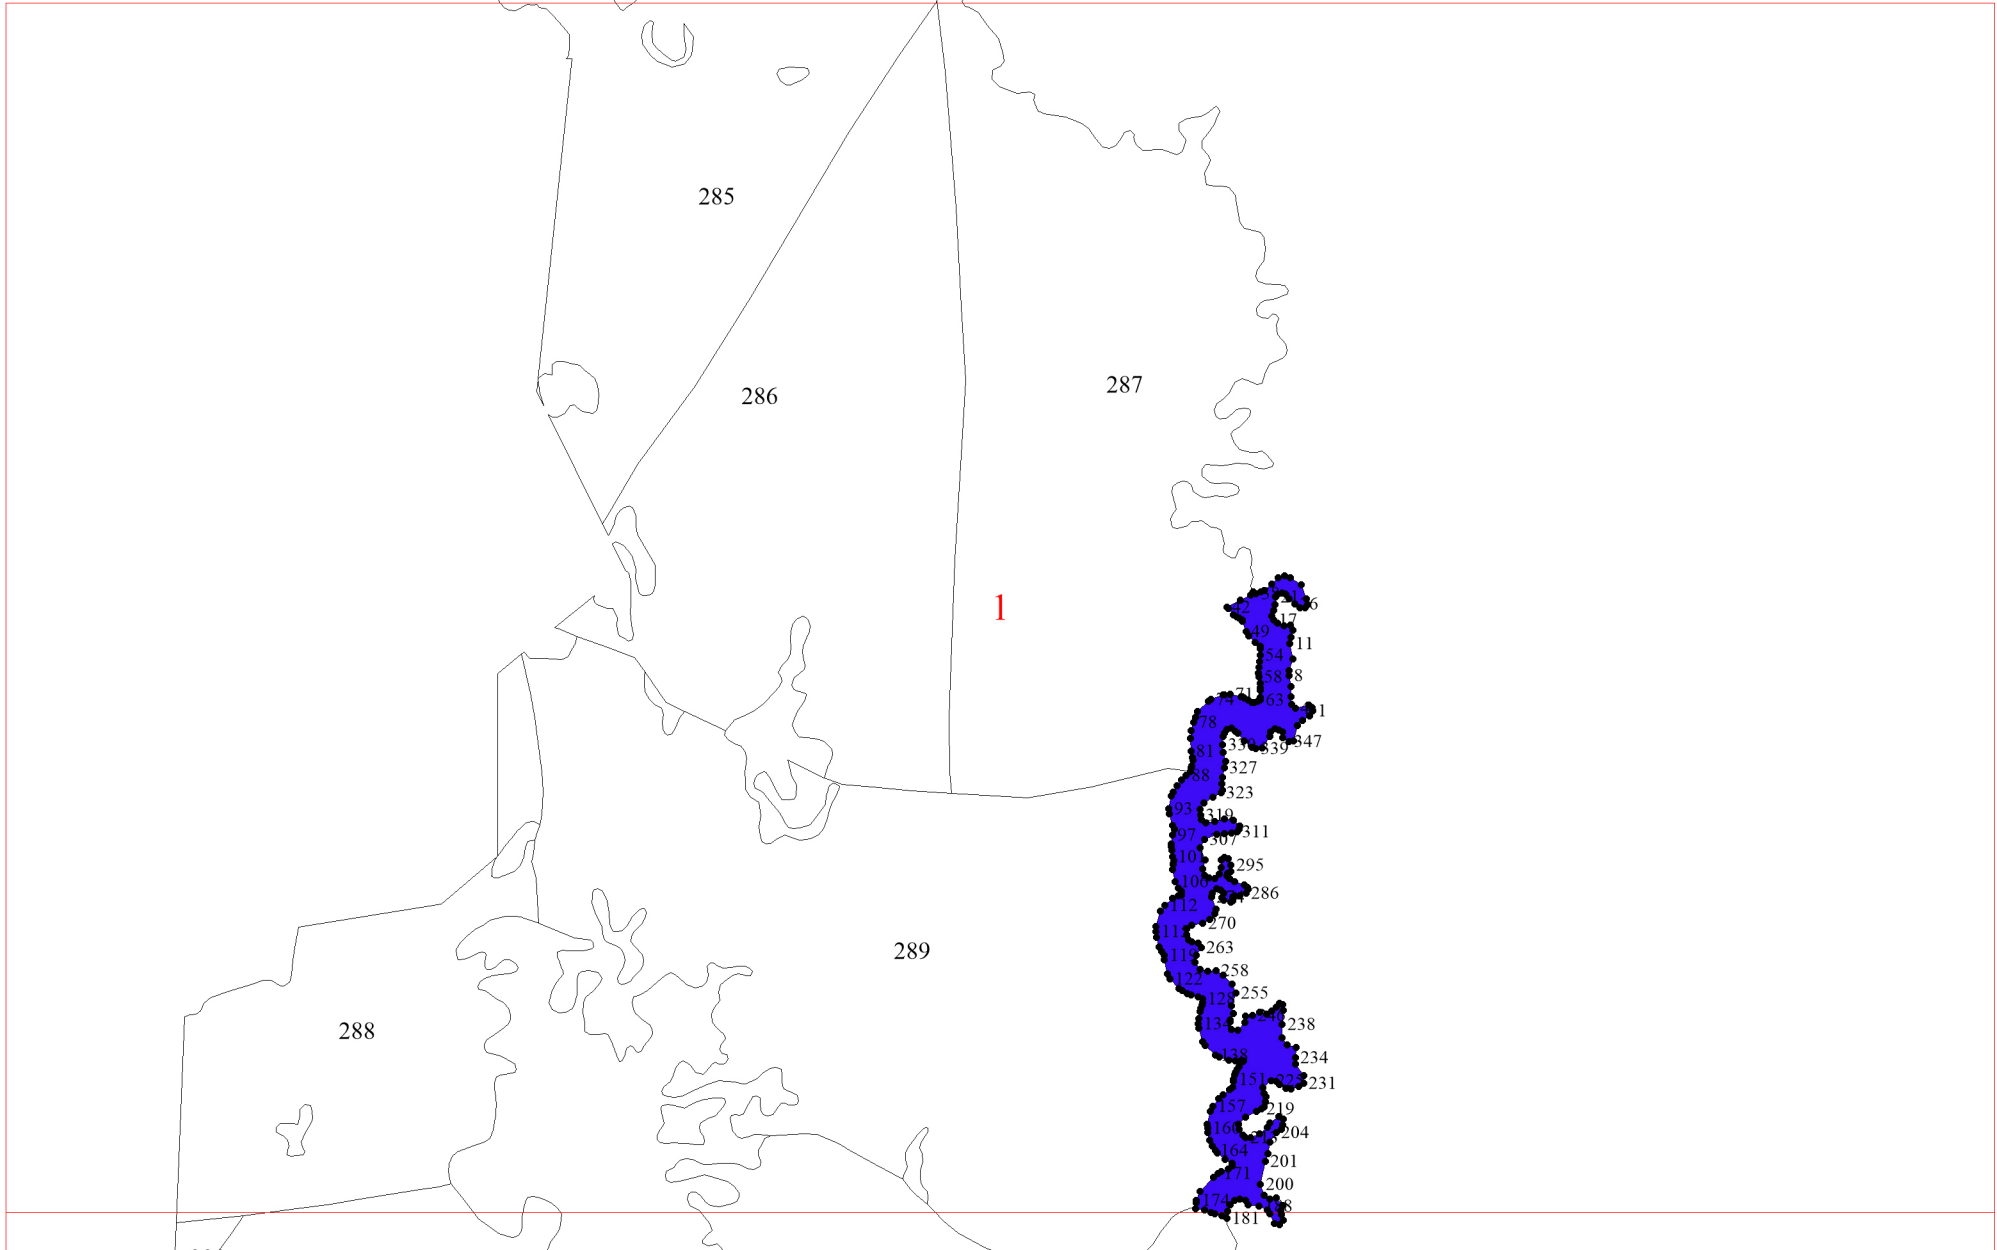

Графическое описание местоположения границ земель, на которых располагаются леса, расположенные в водоохранных зонах, на территории Кемчугского участкового лесничества Емельяновского лесничества Красноярского края

Приложение № 4 к приказу Рослесхоза
от 28.05.2024 № 371

7

7

13

254

21

30

31