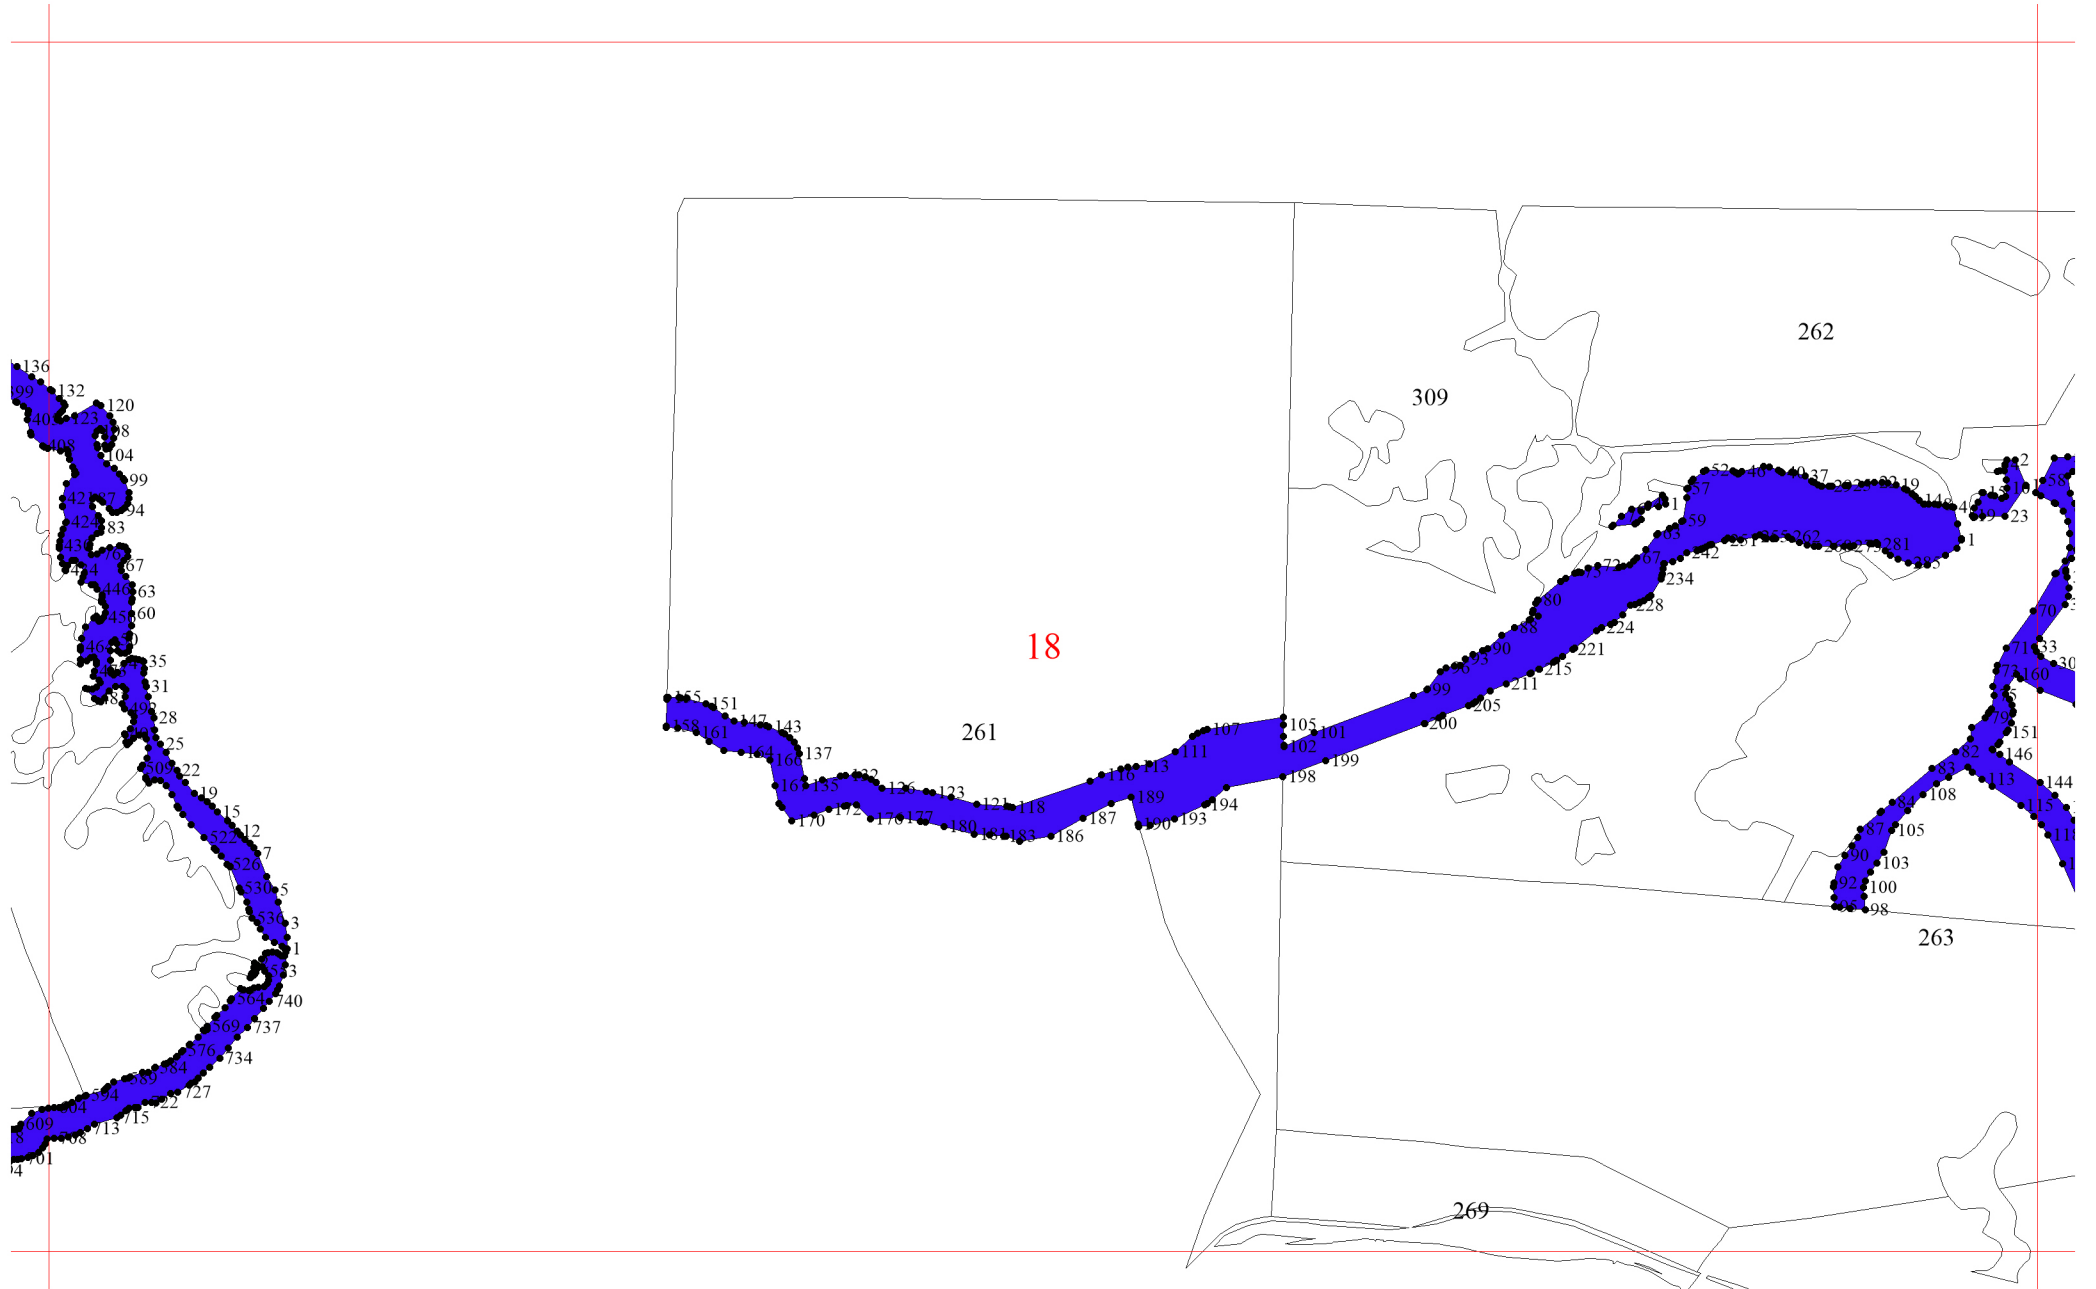

Графическое описание местоположения границ земель, на которых располагаются леса, расположенные в водоохранных зонах, на территории Кемчугского участкового лесничества Емельяновского лесничества Красноярского края

Приложение № 4 к приказу Рослесхоза
от 28.05.2024 № 371

7

7

13

254

21

30

31