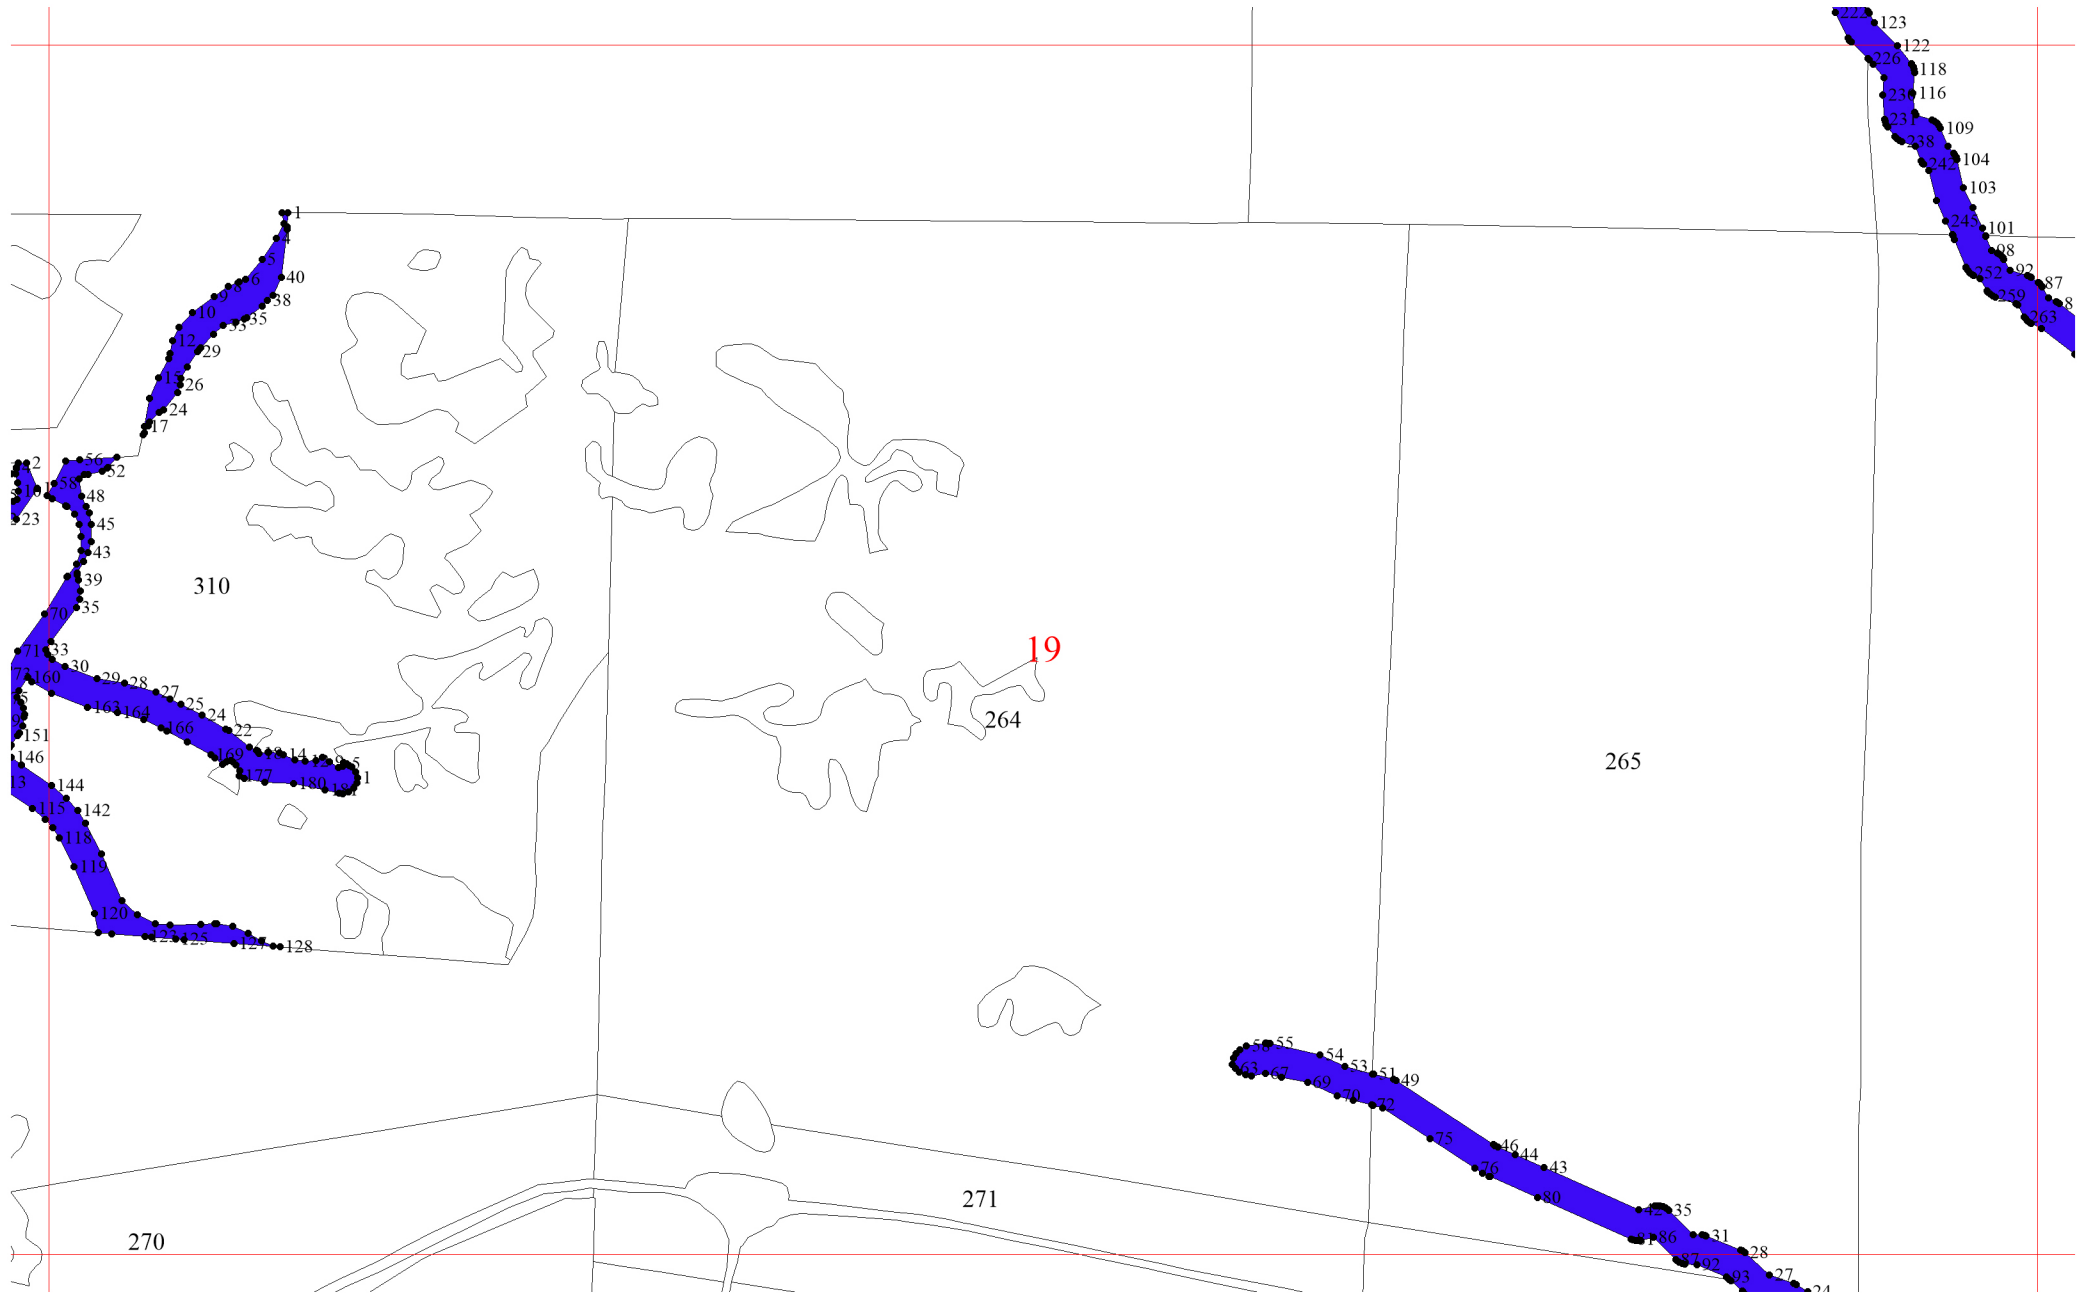

Графическое описание местоположения границ земель, на которых располагаются леса, расположенные в водоохранных зонах, на территории Кемчугского участкового лесничества Емельяновского лесничества Красноярского края

Приложение № 4 к приказу Рослесхоза
от 28.05.2024 № 371

7

7

13

254

21

30

31