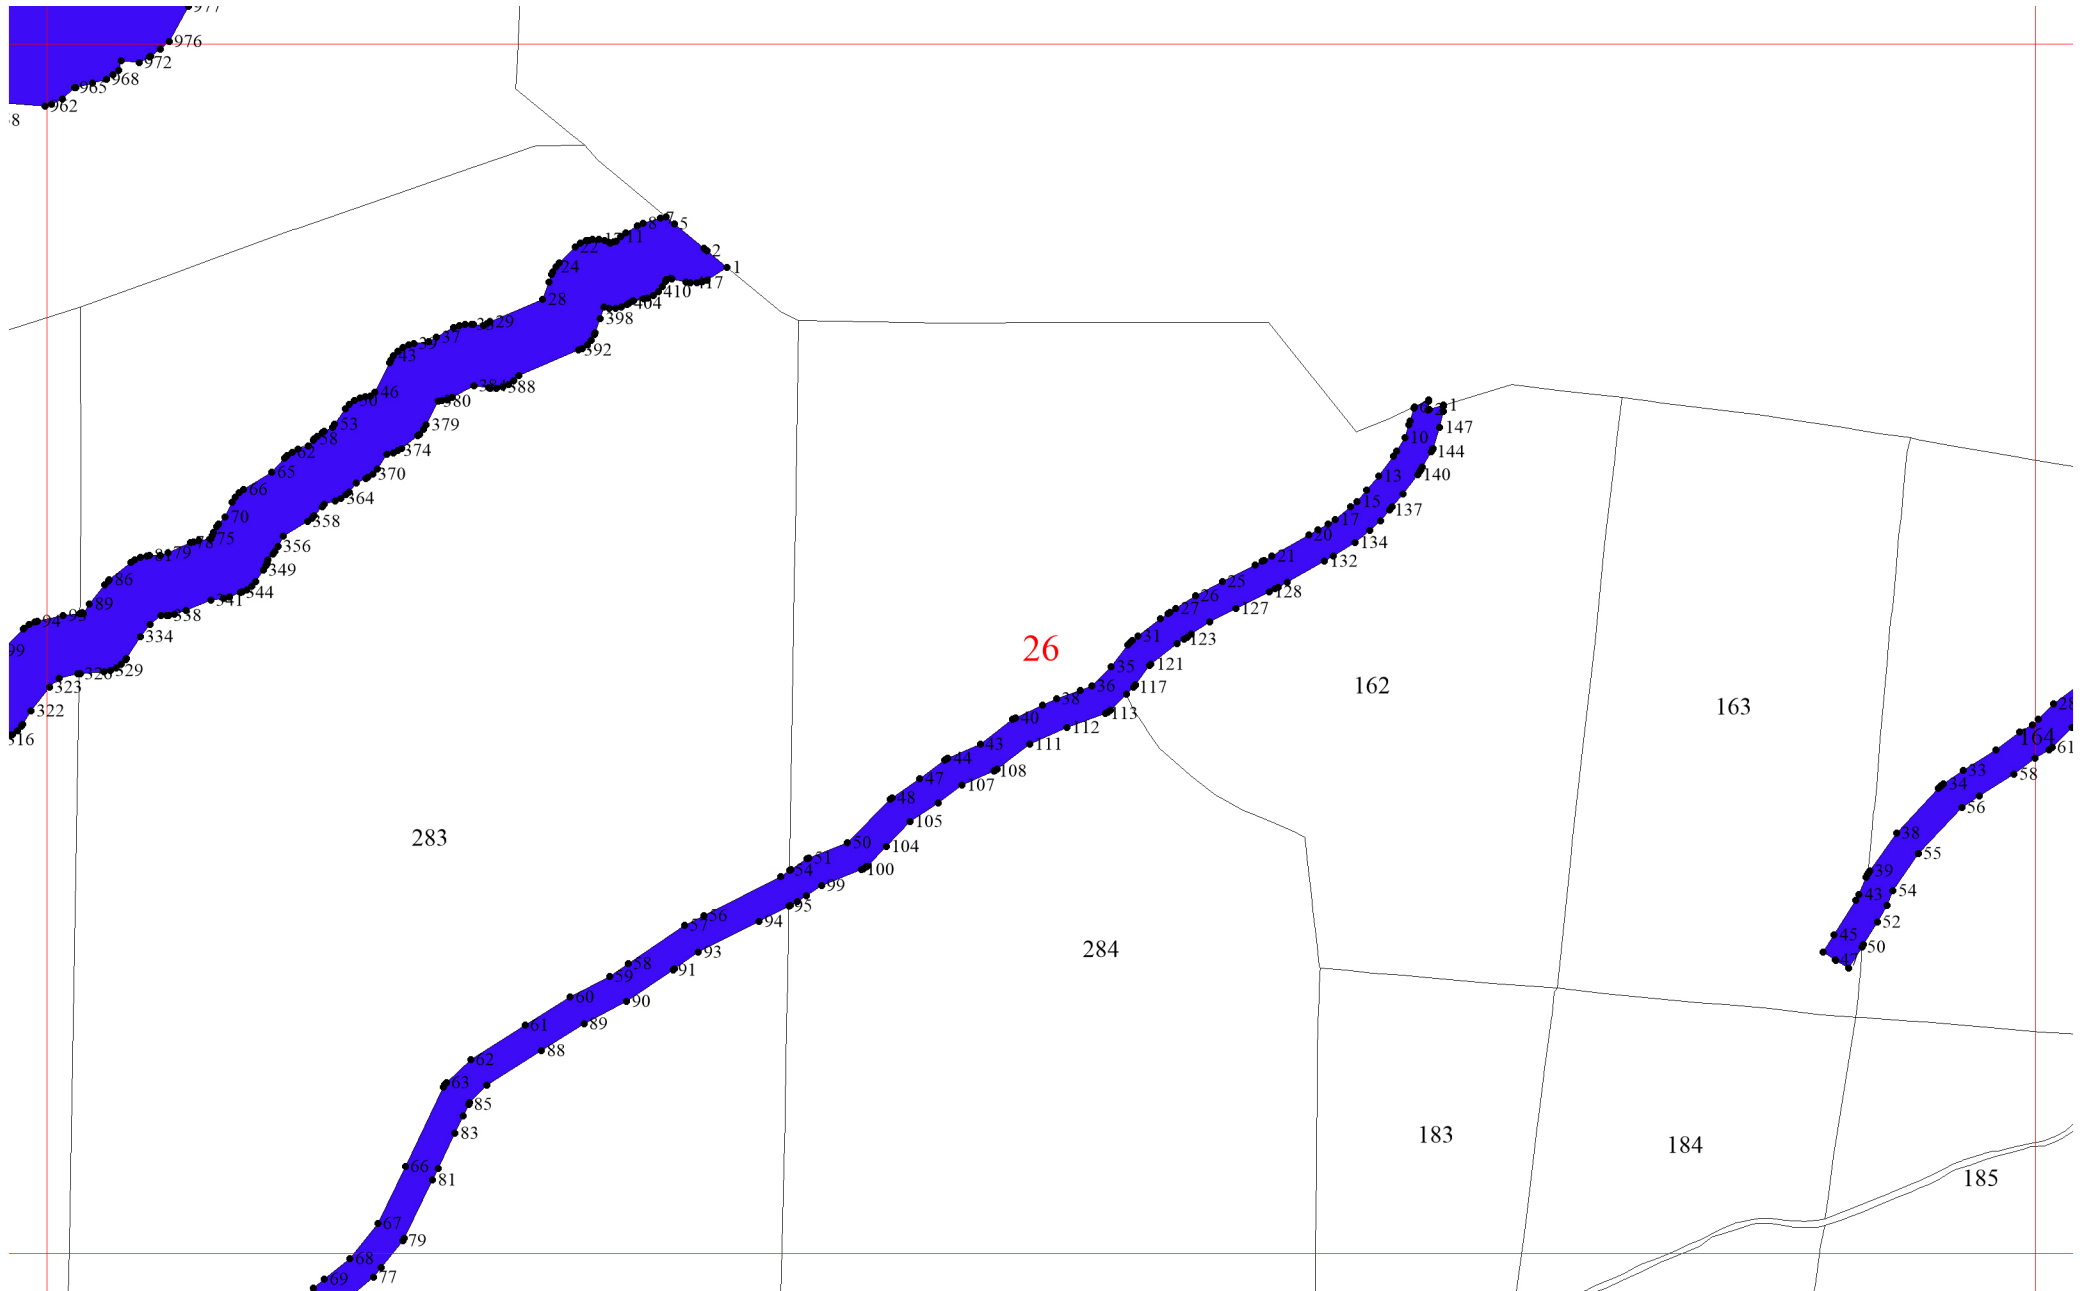

Графическое описание местоположения границ земель, на которых располагаются леса, расположенные в водоохранных зонах, на территории Кемчугского участкового лесничества Емельяновского лесничества Красноярского края

Приложение № 4 к приказу Рослесхоза
от 28.05.2024 № 371

7

7

13

254

21

30

31