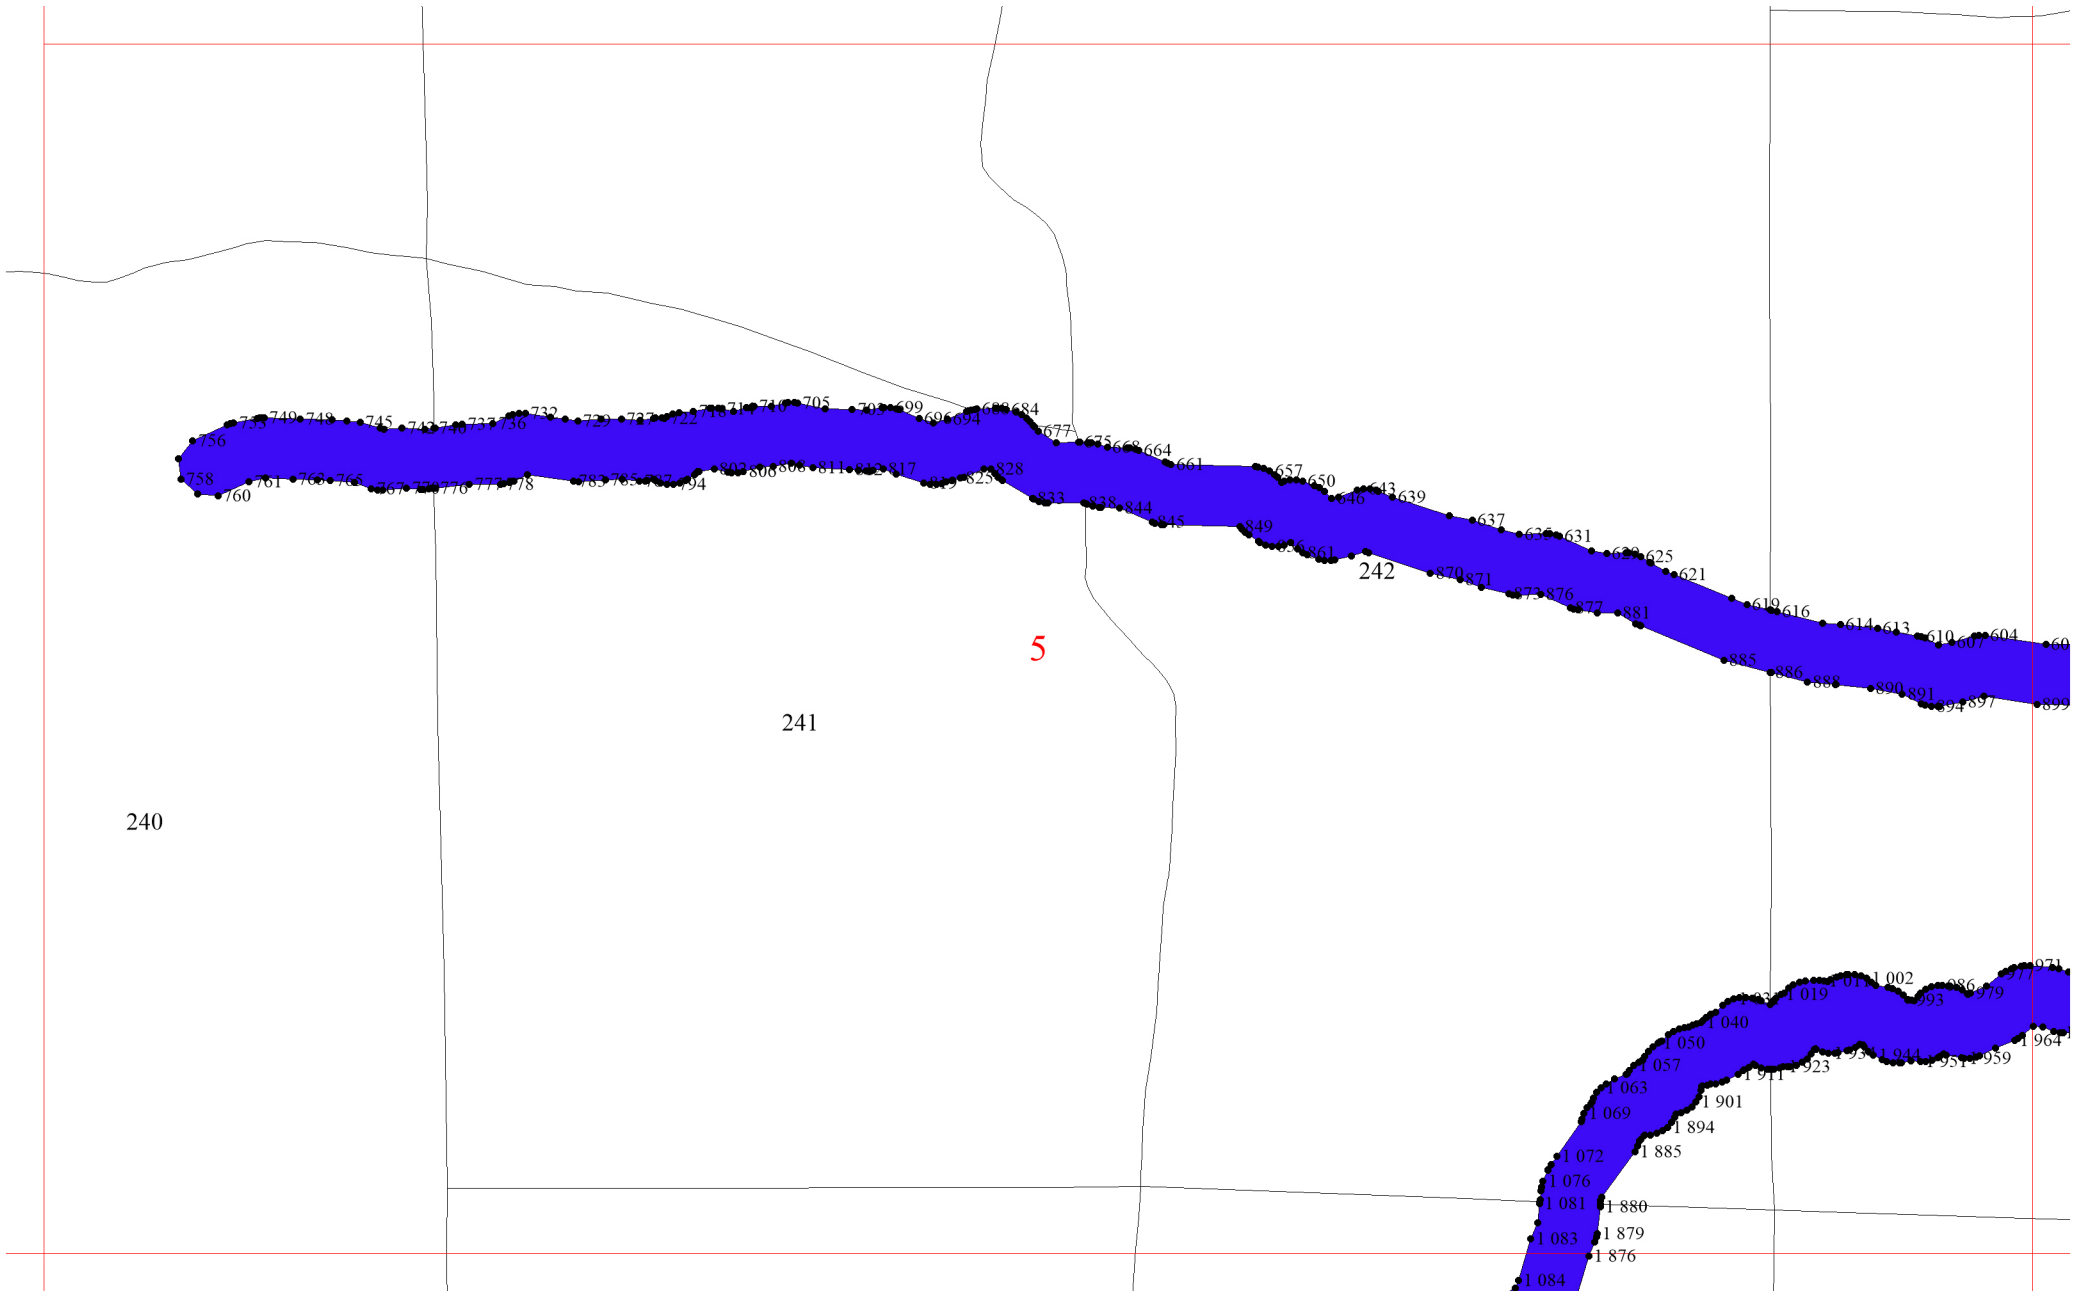

Графическое описание местоположения границ земель, на которых располагаются леса, расположенные в водоохранных зонах, на территории Кемчугского участкового лесничества Емельяновского лесничества Красноярского края

Приложение № 4 к приказу Рослесхоза
от 28.05.2024 № 371

7

7

13

254

21

30

31