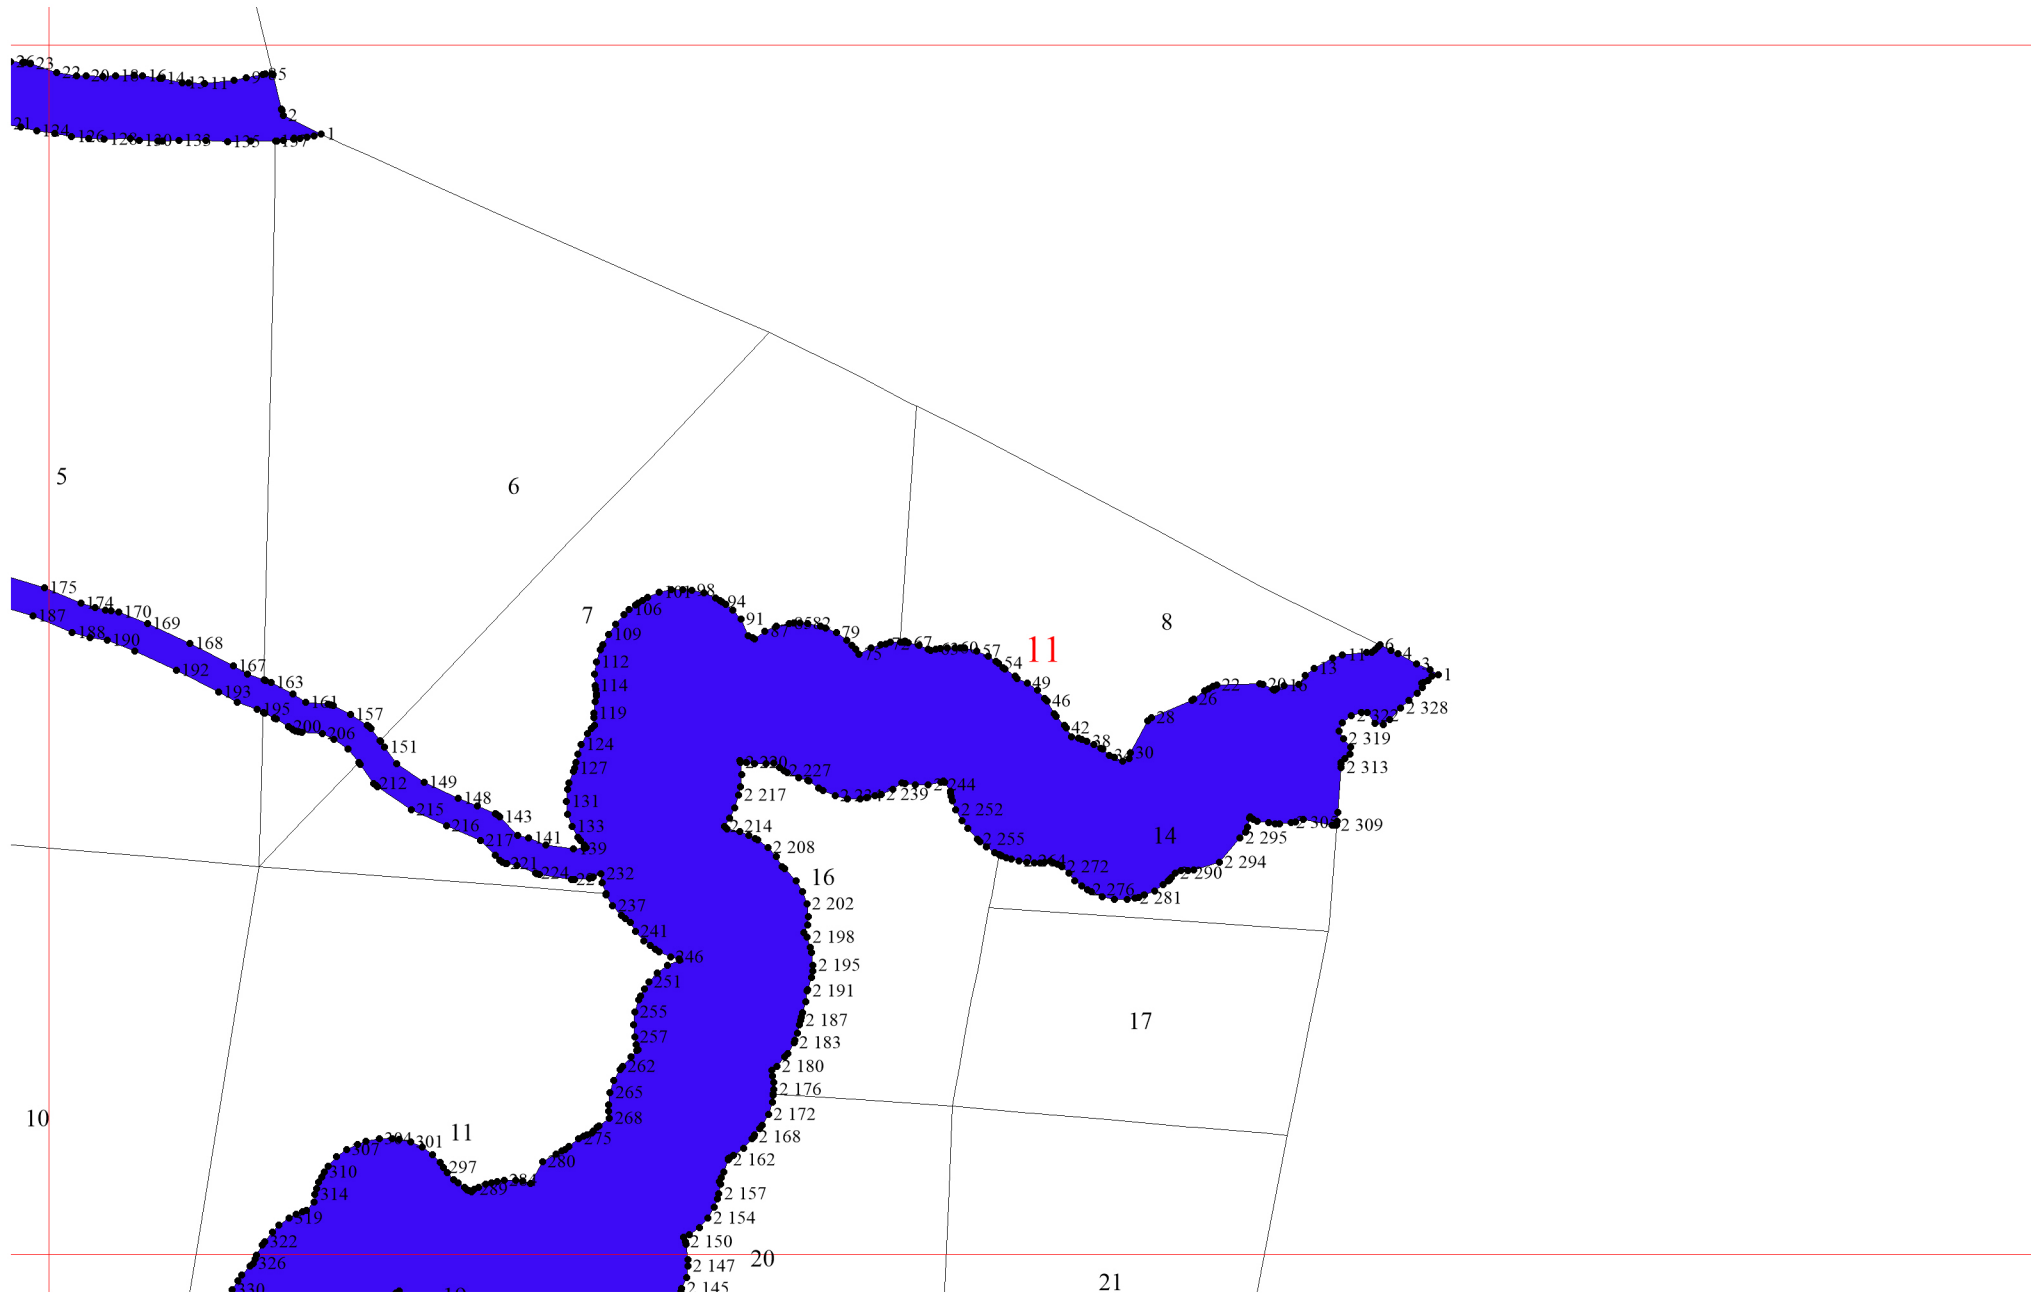

Графическое описание местоположения границ земель, на которых располагаются леса, расположенные в водоохранных зонах, на территории Кемчугского участкового лесничества Емельяновского лесничества Красноярского края

Приложение № 4 к приказу Рослесхоза
от 28.05.2024 № 371

7

7

13

254

21

30

31