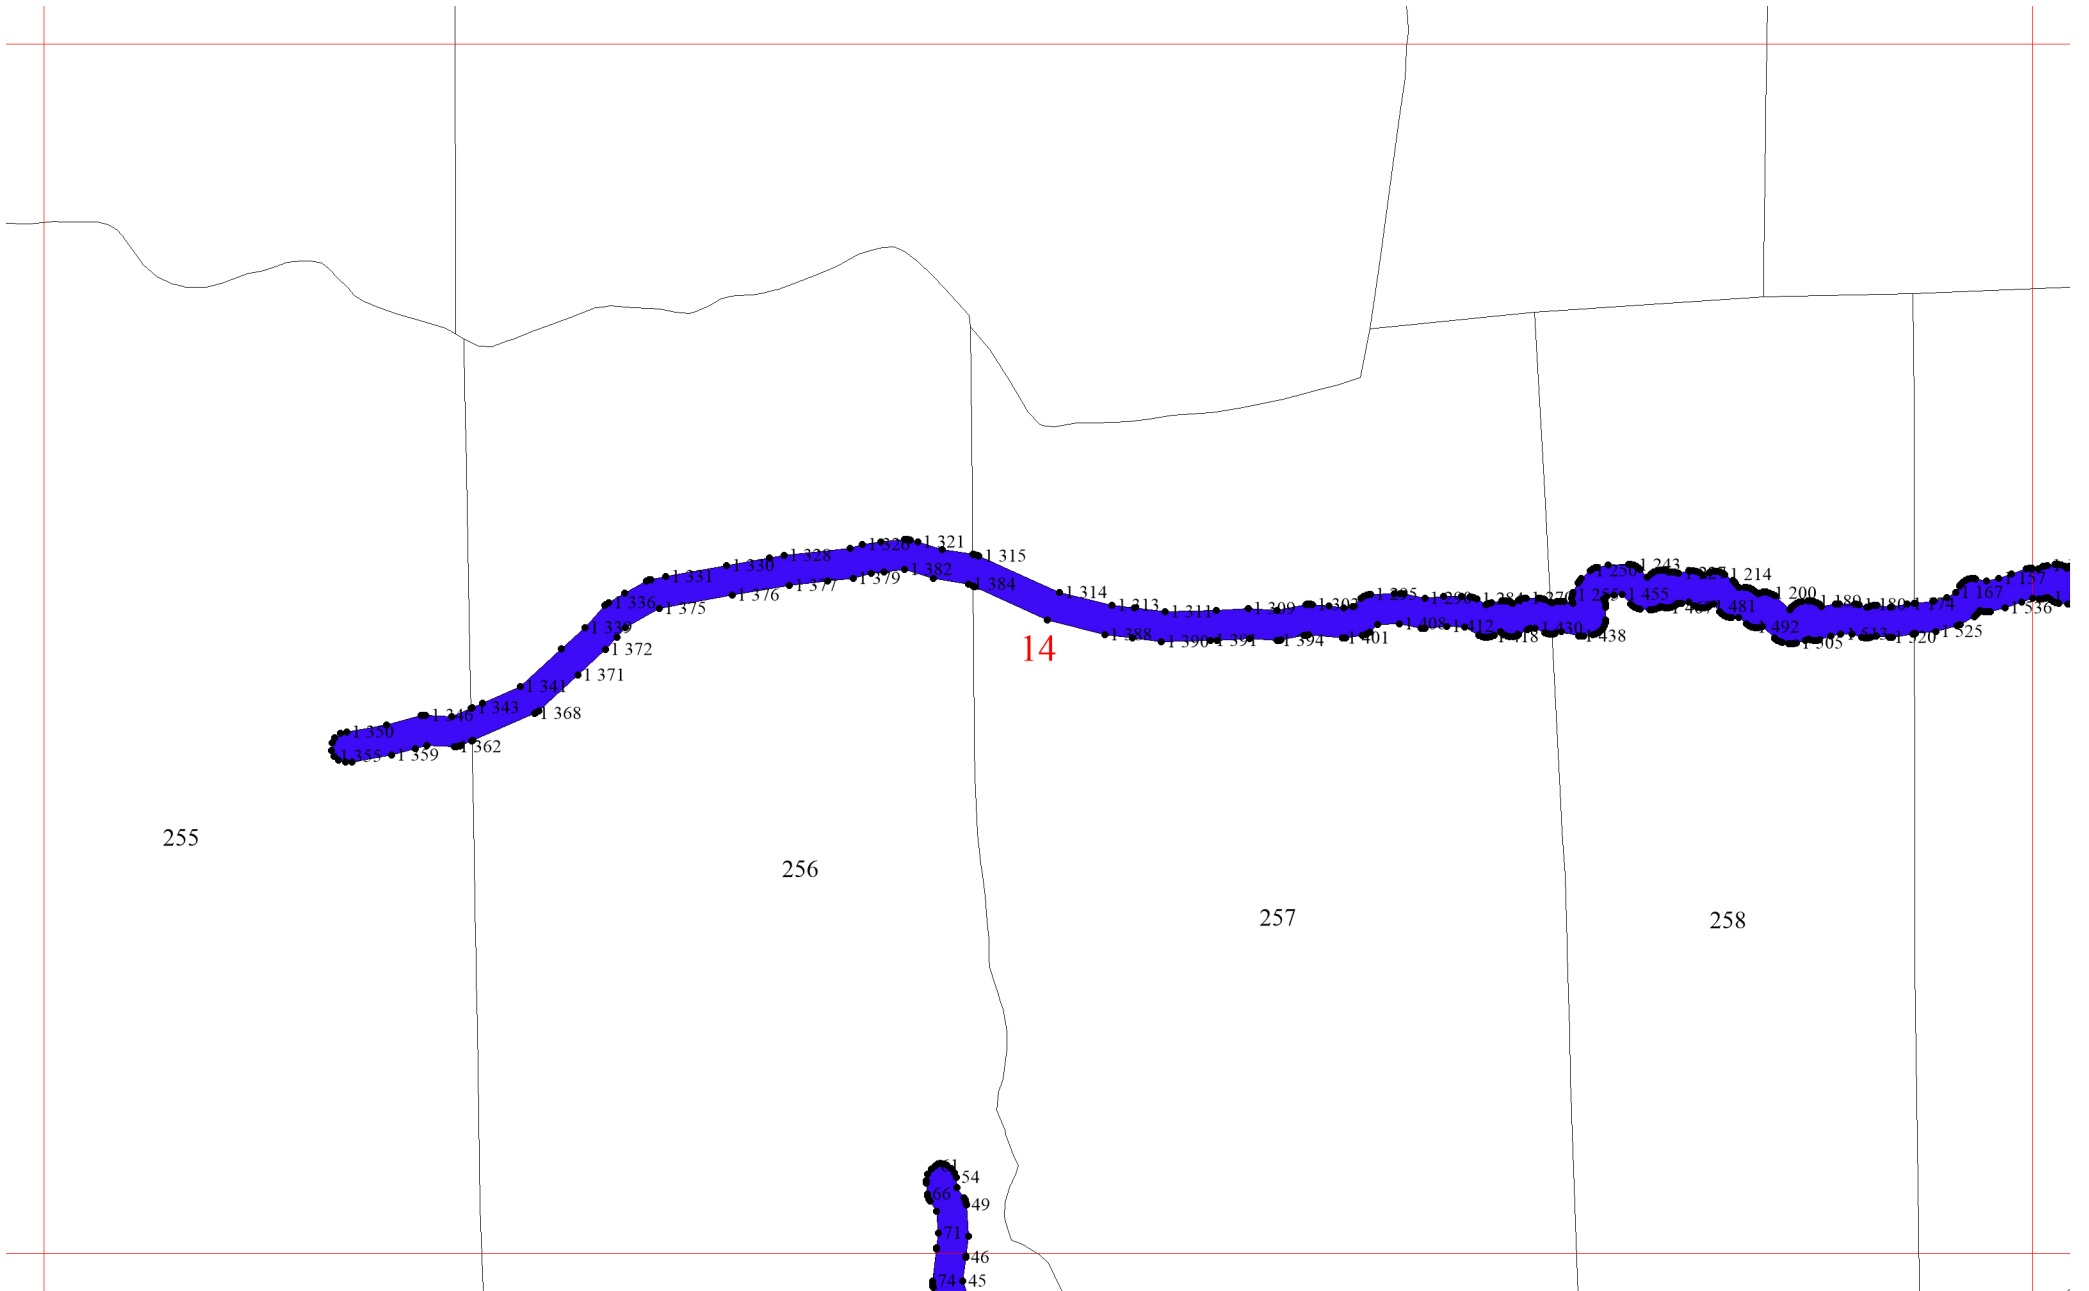

Графическое описание местоположения границ земель, на которых располагаются леса, расположенные в водоохранных зонах, на территории Кемчугского участкового лесничества Емельяновского лесничества Красноярского края

Приложение № 4 к приказу Рослесхоза
от 28.05.2024 № 371

7

7

13

254

21

30

31