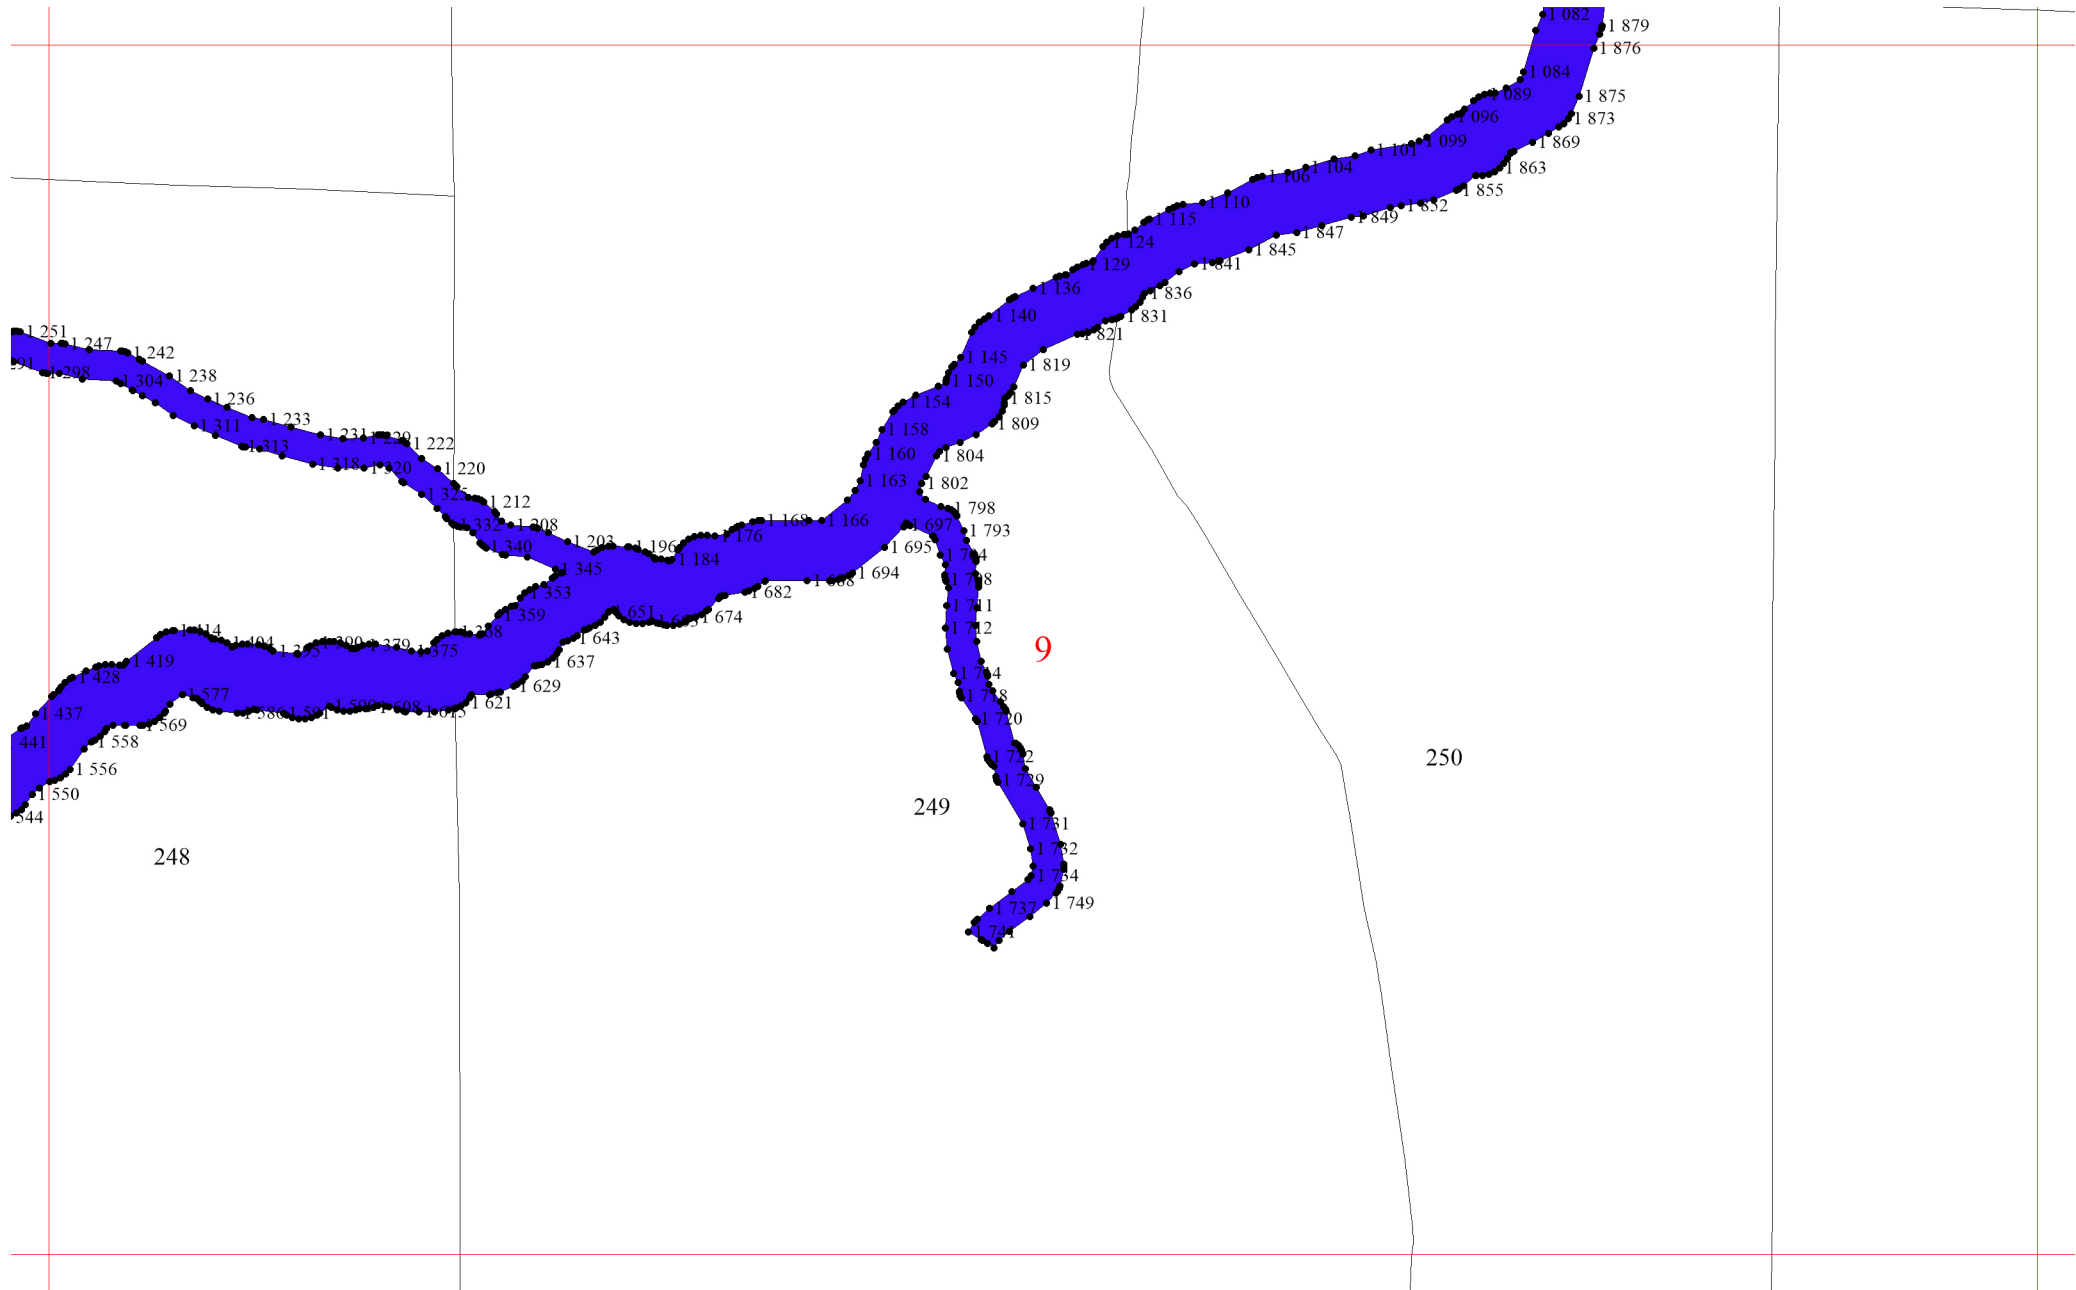

Графическое описание местоположения границ земель, на которых располагаются леса, расположенные в водоохранных зонах, на территории Кемчугского участкового лесничества Емельяновского лесничества Красноярского края

Приложение № 4 к приказу Рослесхоза
от 28.05.2024 № 371

7

7

13

254

21

30

31