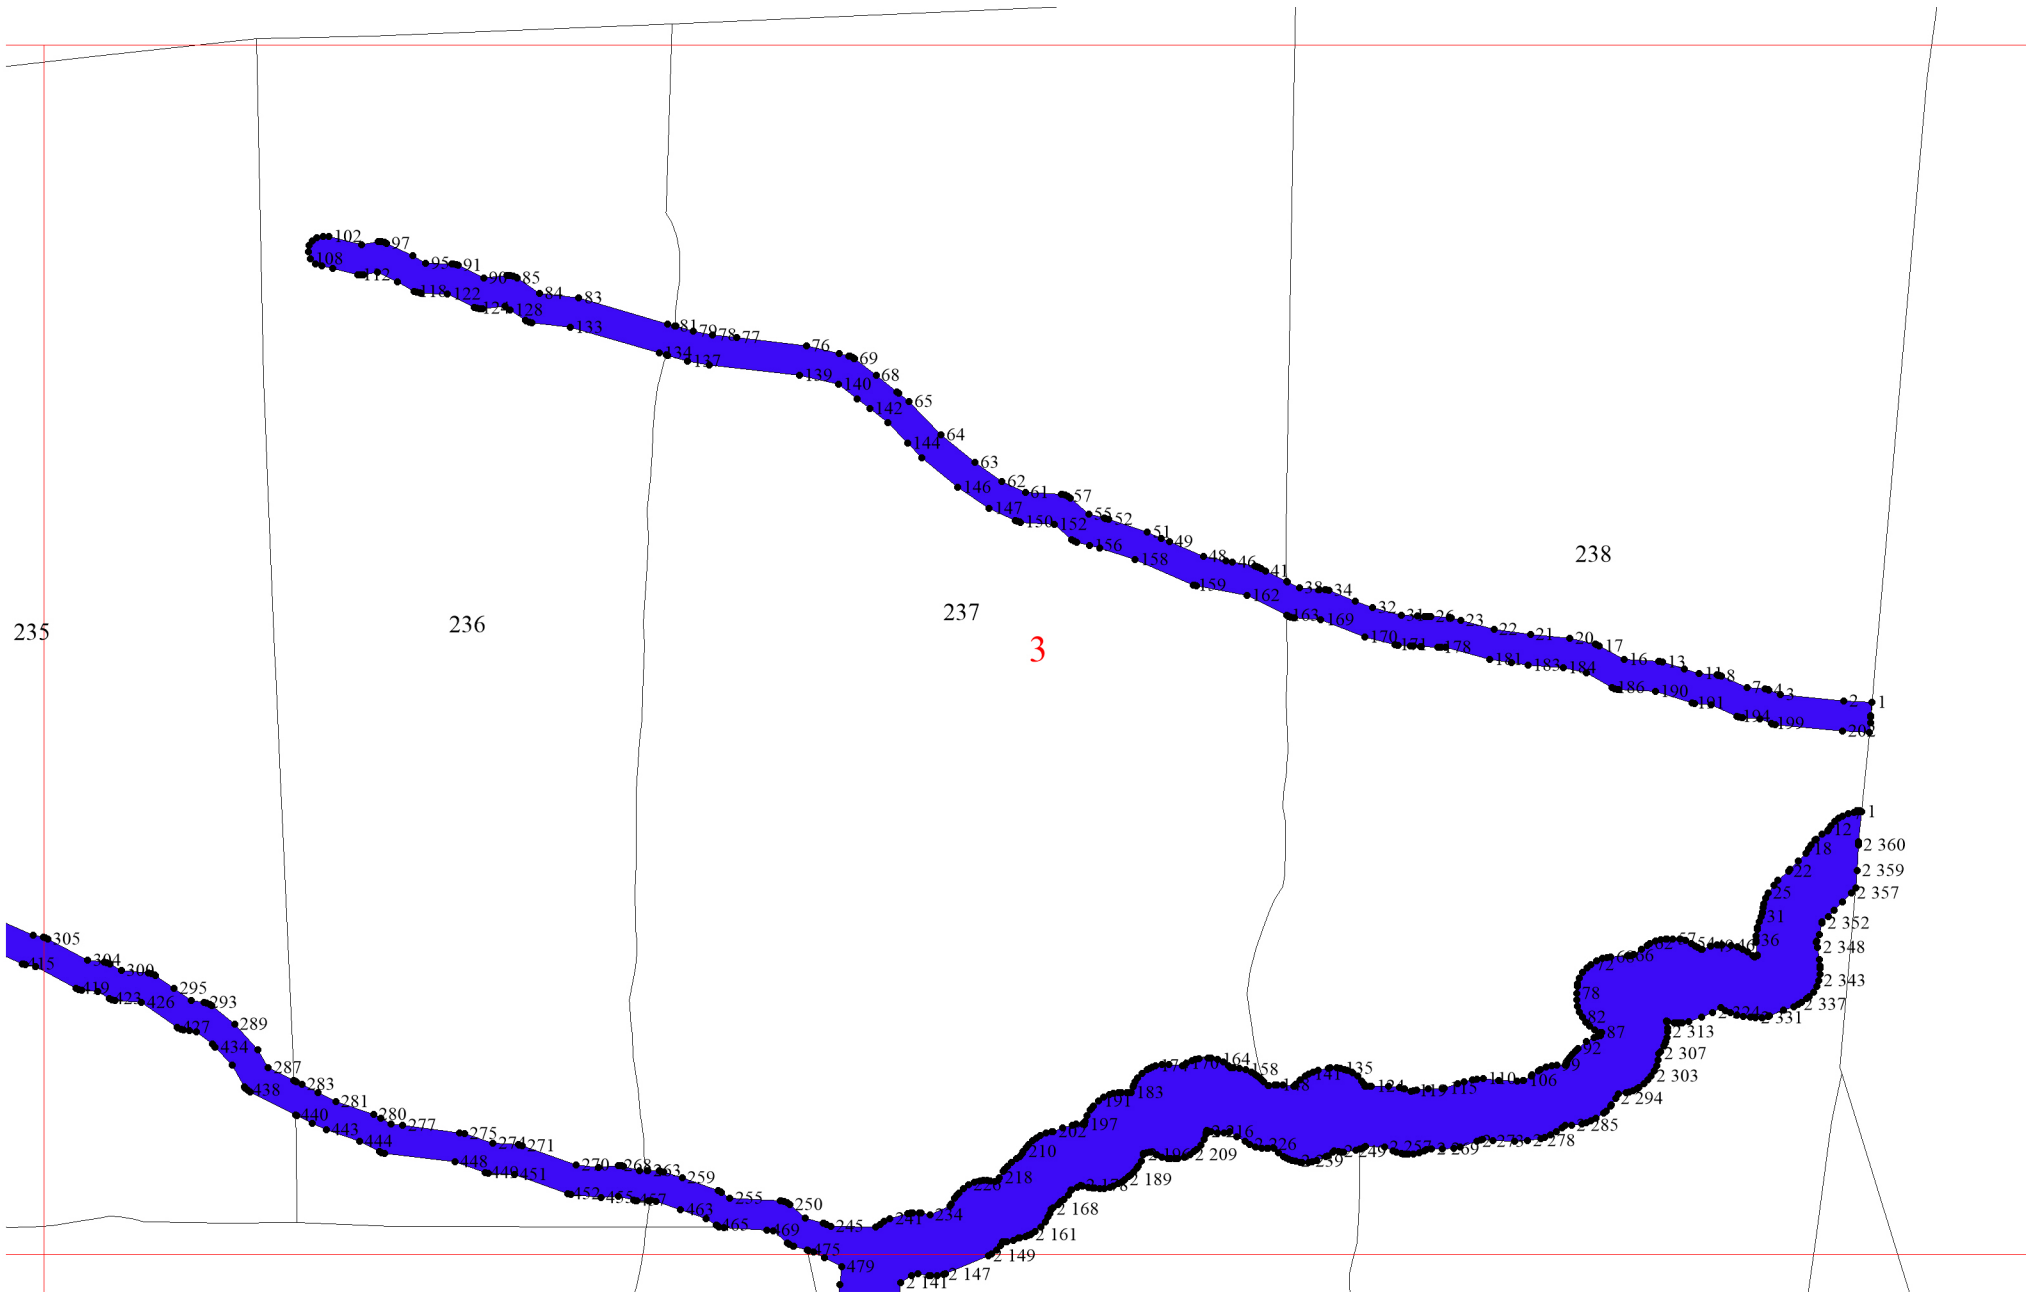

Графическое описание местоположения границ земель, на которых располагаются леса, расположенные в водоохранных зонах, на территории Кемчугского участкового лесничества Емельяновского лесничества Красноярского края

Приложение № 4 к приказу Рослесхоза
от 28.05.2024 № 371

7

7

13

254

21

30

31