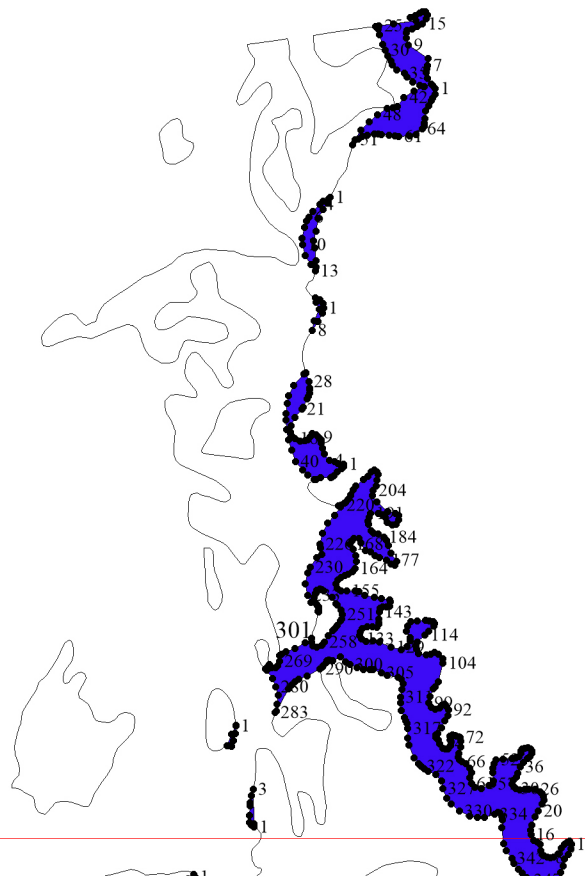

Графическое описание местоположения границ земель, на которых располагаются леса, расположенные в водоохранных зонах, на территории Кемчугского участкового лесничества Емельяновского лесничества Красноярского края

Приложение № 4 к приказу Рослесхоза
от 28.05.2024 № 371

7

7

13

254

21

30

31