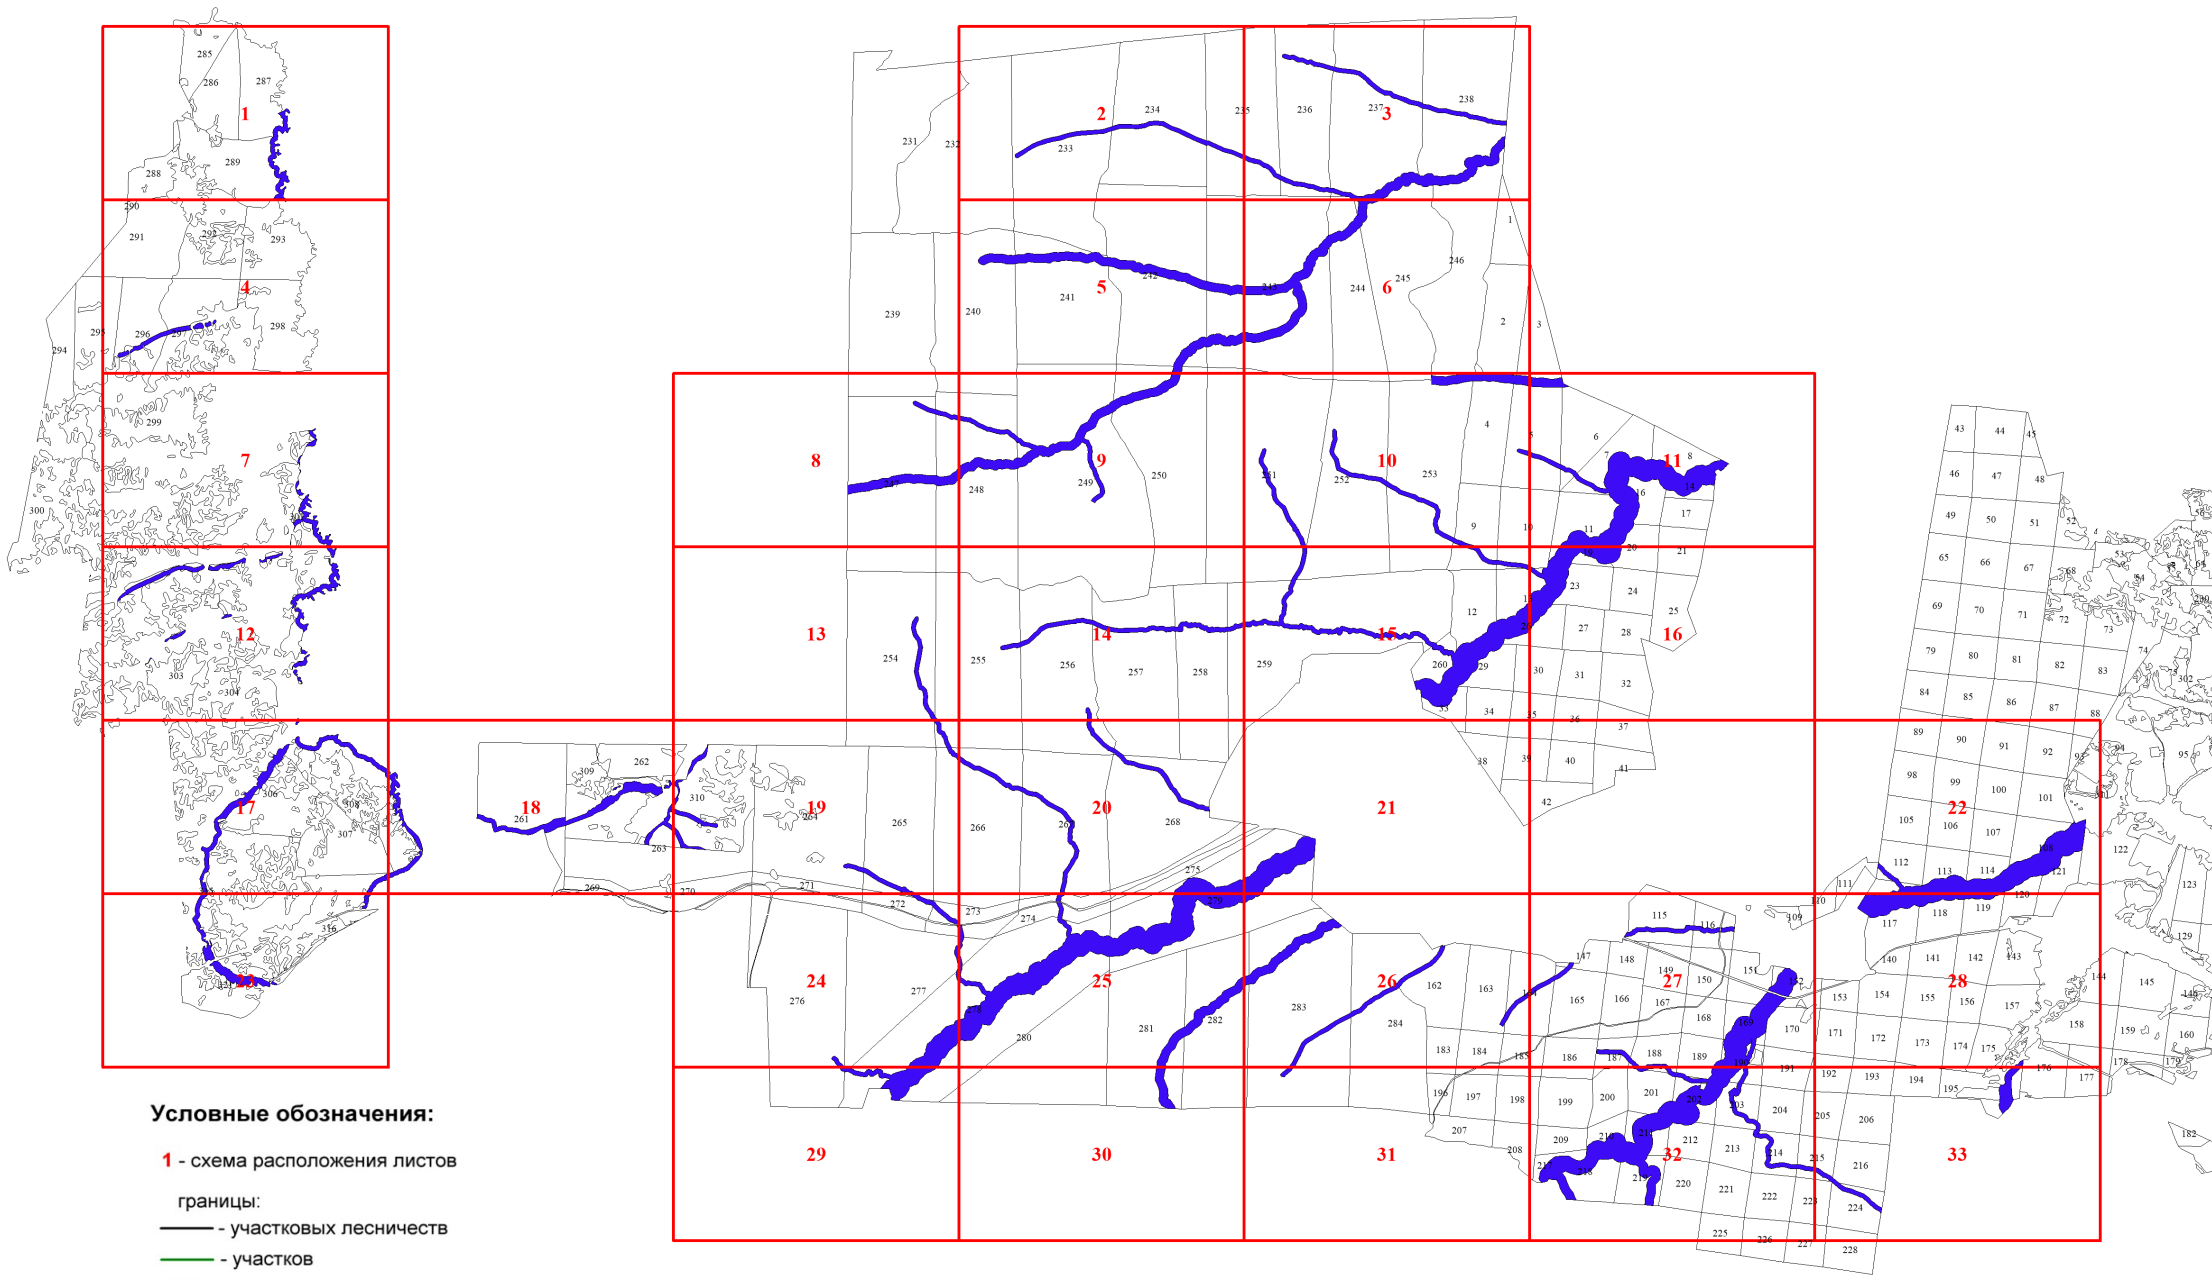

Графическое описание местоположения границ земель, на которых располагаются леса, расположенные в водоохранных зонах, на территории Кемчугского участкового лесничества Емельяновского лесничества Красноярского края

Приложение № 4 к приказу Рослесхоза
от 28.05.2024 № 371