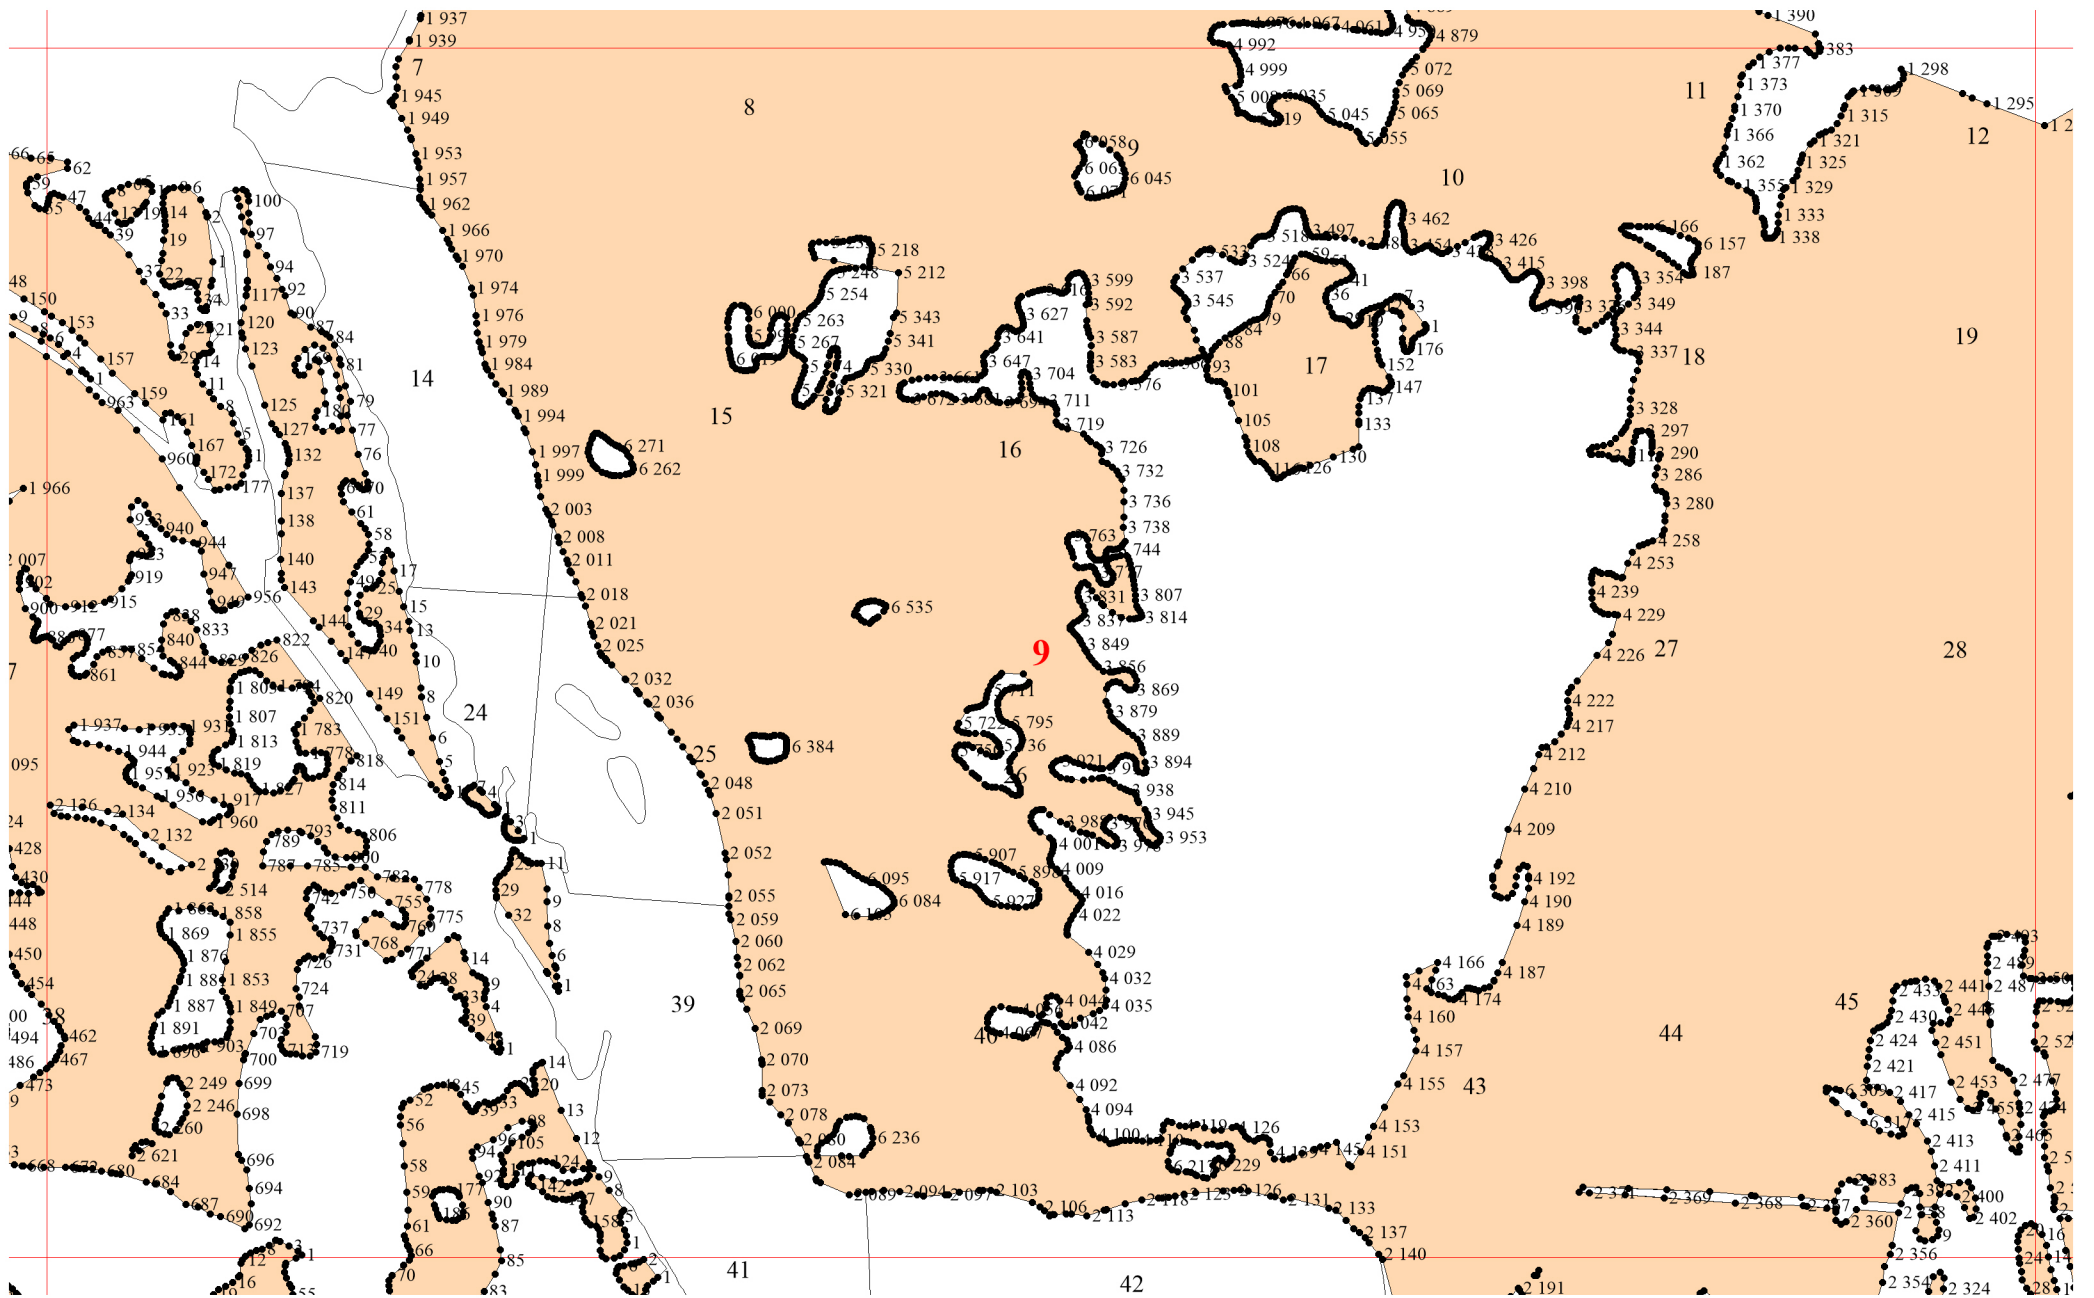

Графическое описание местоположения границ земель, на которых располагаются эксплуатационные леса, на территории Устюгского участкового лесничества Емельяновского лесничества Красноярского края

2

6

6

7

7

11