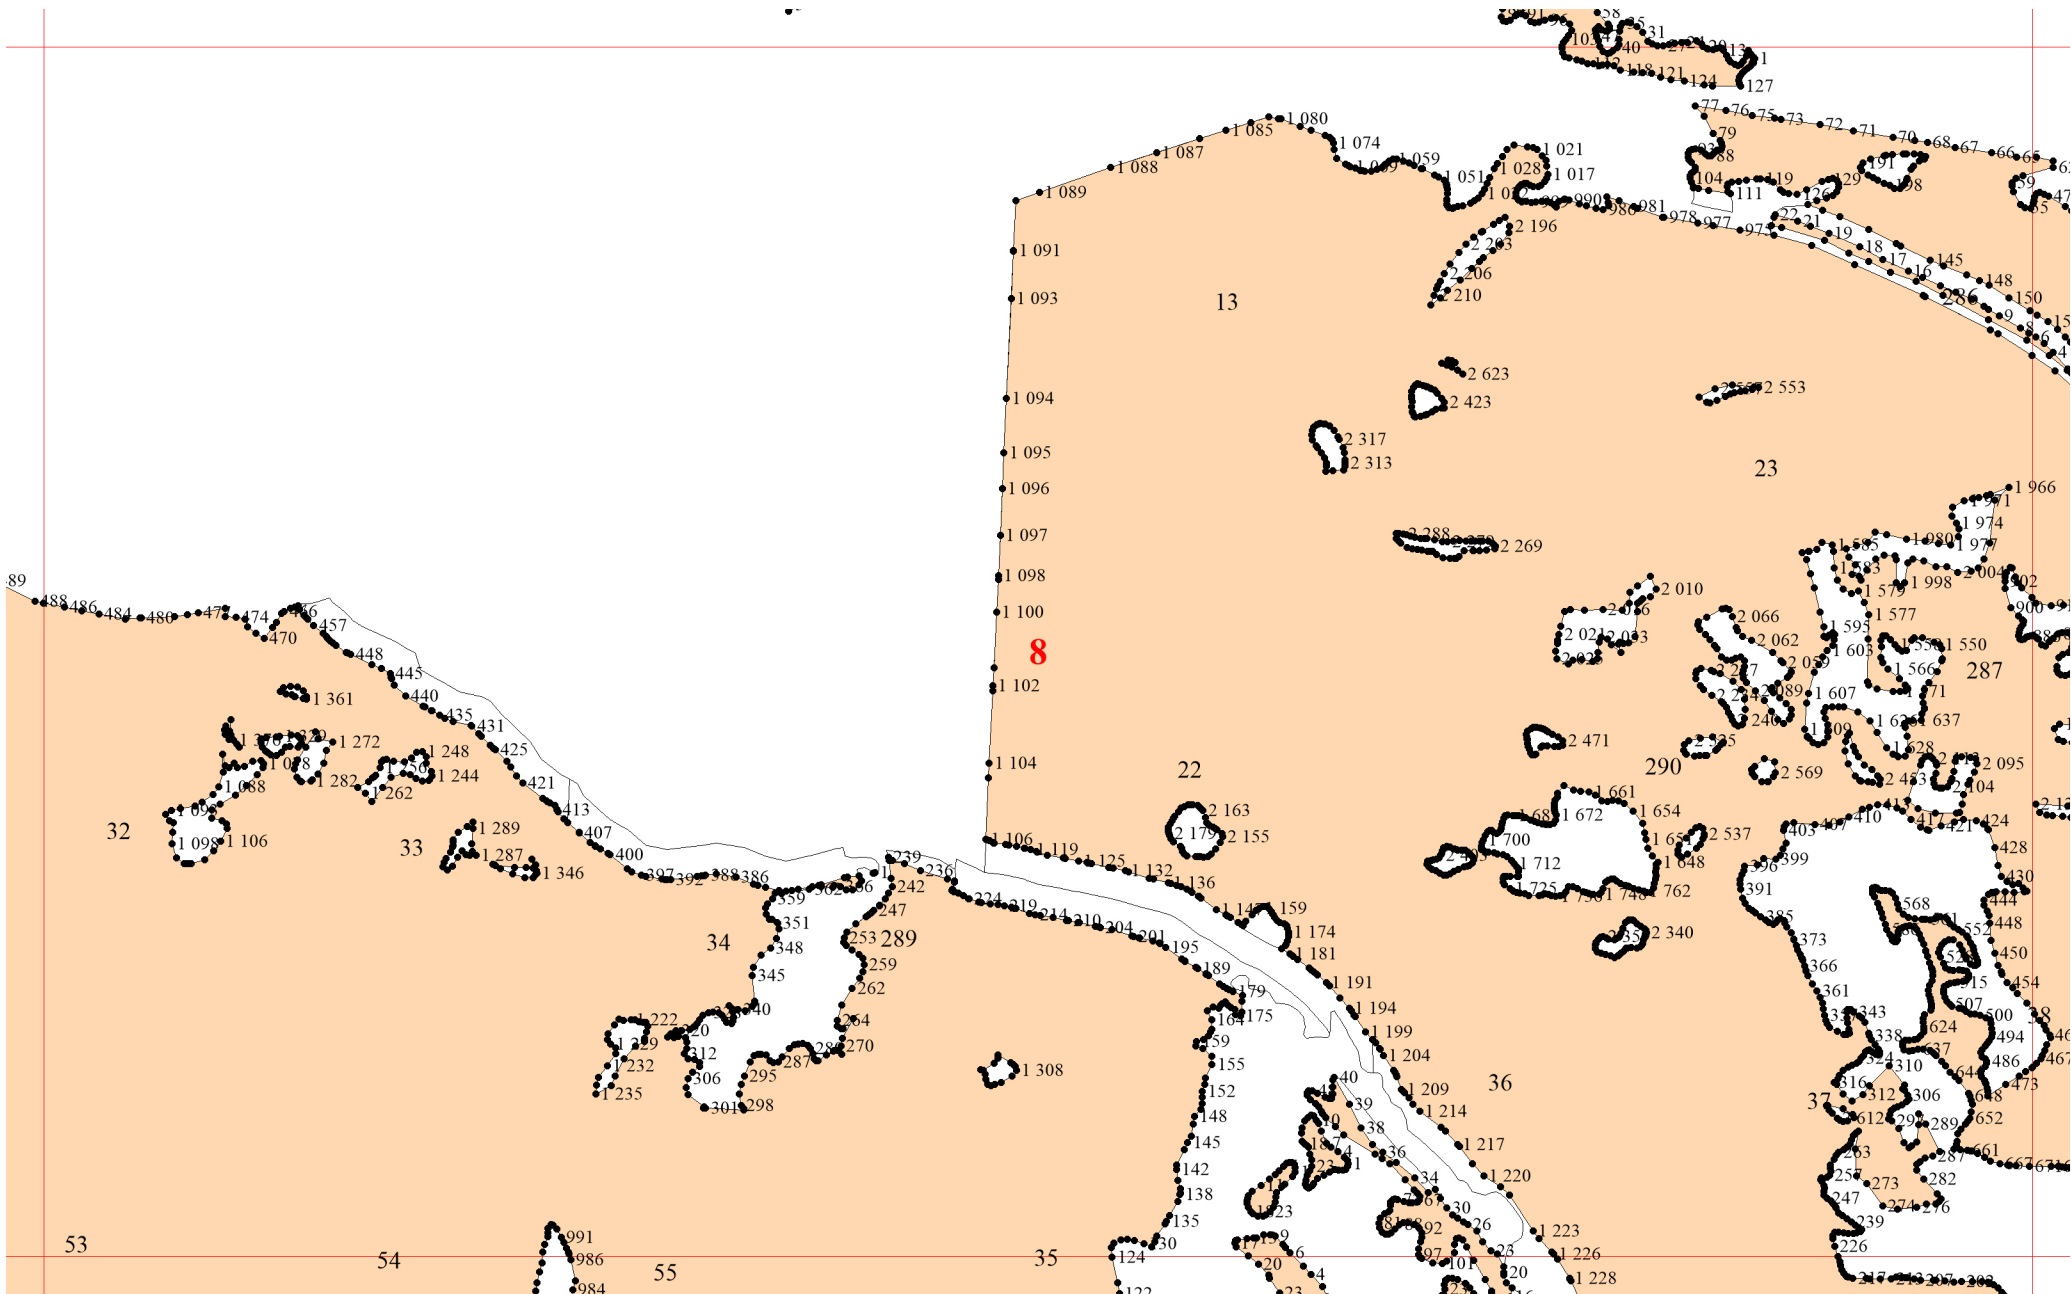

Графическое описание местоположения границ земель, на которых располагаются эксплуатационные леса, на территории Устюгского участкового лесничества Емельяновского лесничества Красноярского края

2

6

6

7

7

11