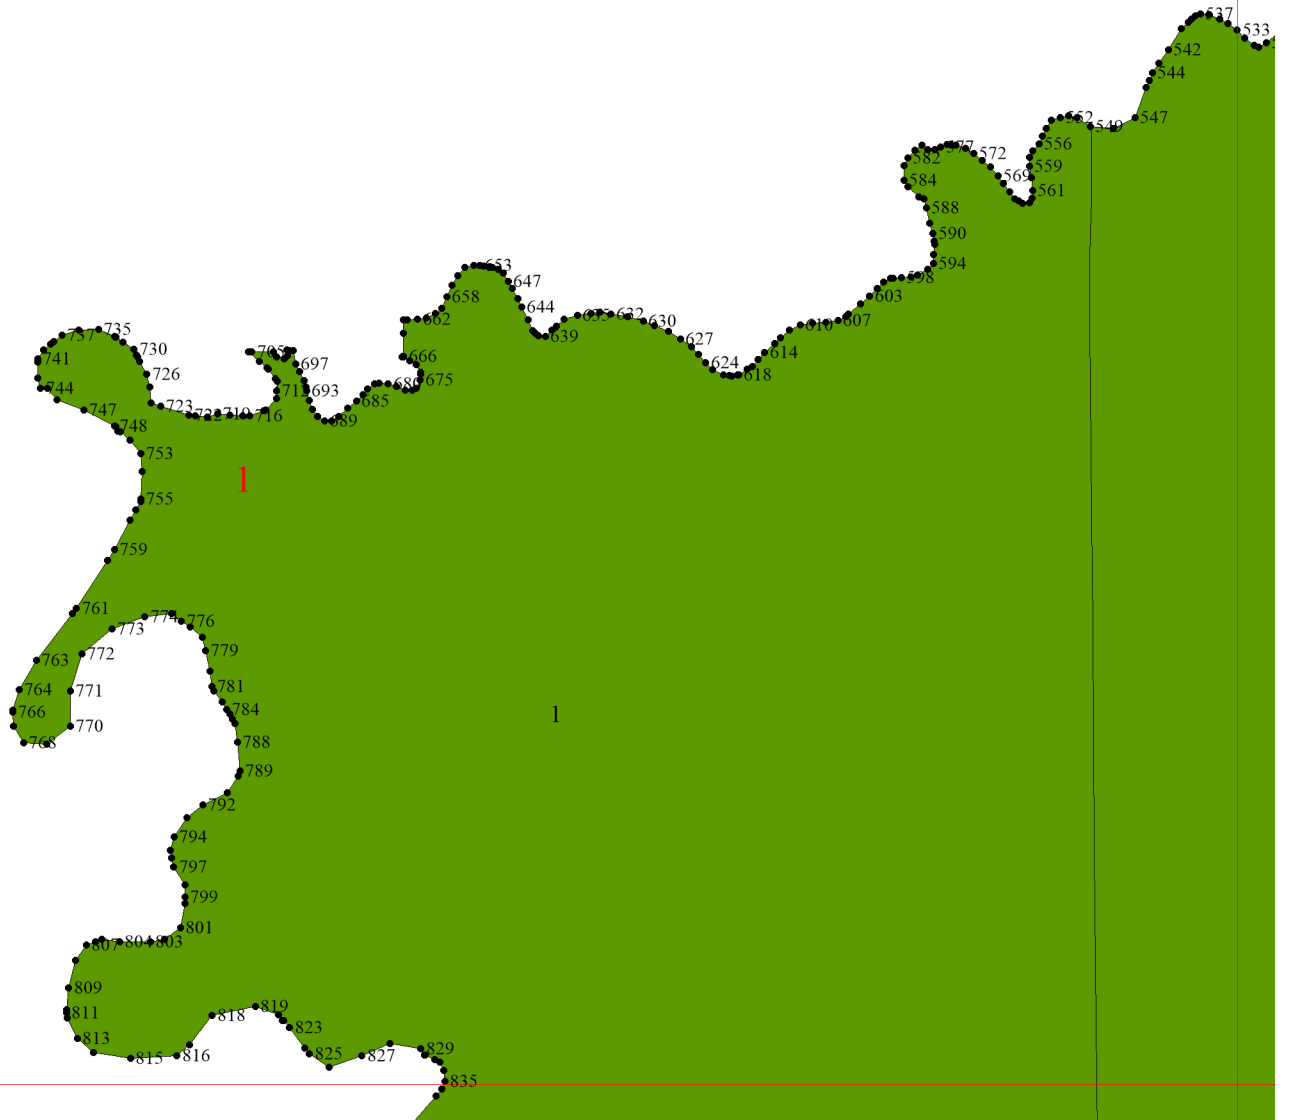

**Графическое описание местоположения границ
земель, на которых располагаются леса,
расположенные на особо охраняемых природных
территориях, на территории Михайловского
участкового лесничества Емельяновского
лесничества Красноярского края**

Условные обозначения:

- 1** - схема расположения листов
- границы:
 - - участковых лесничеств
 - - участков
 - - листов

5

5

7

9

13

13

15

36