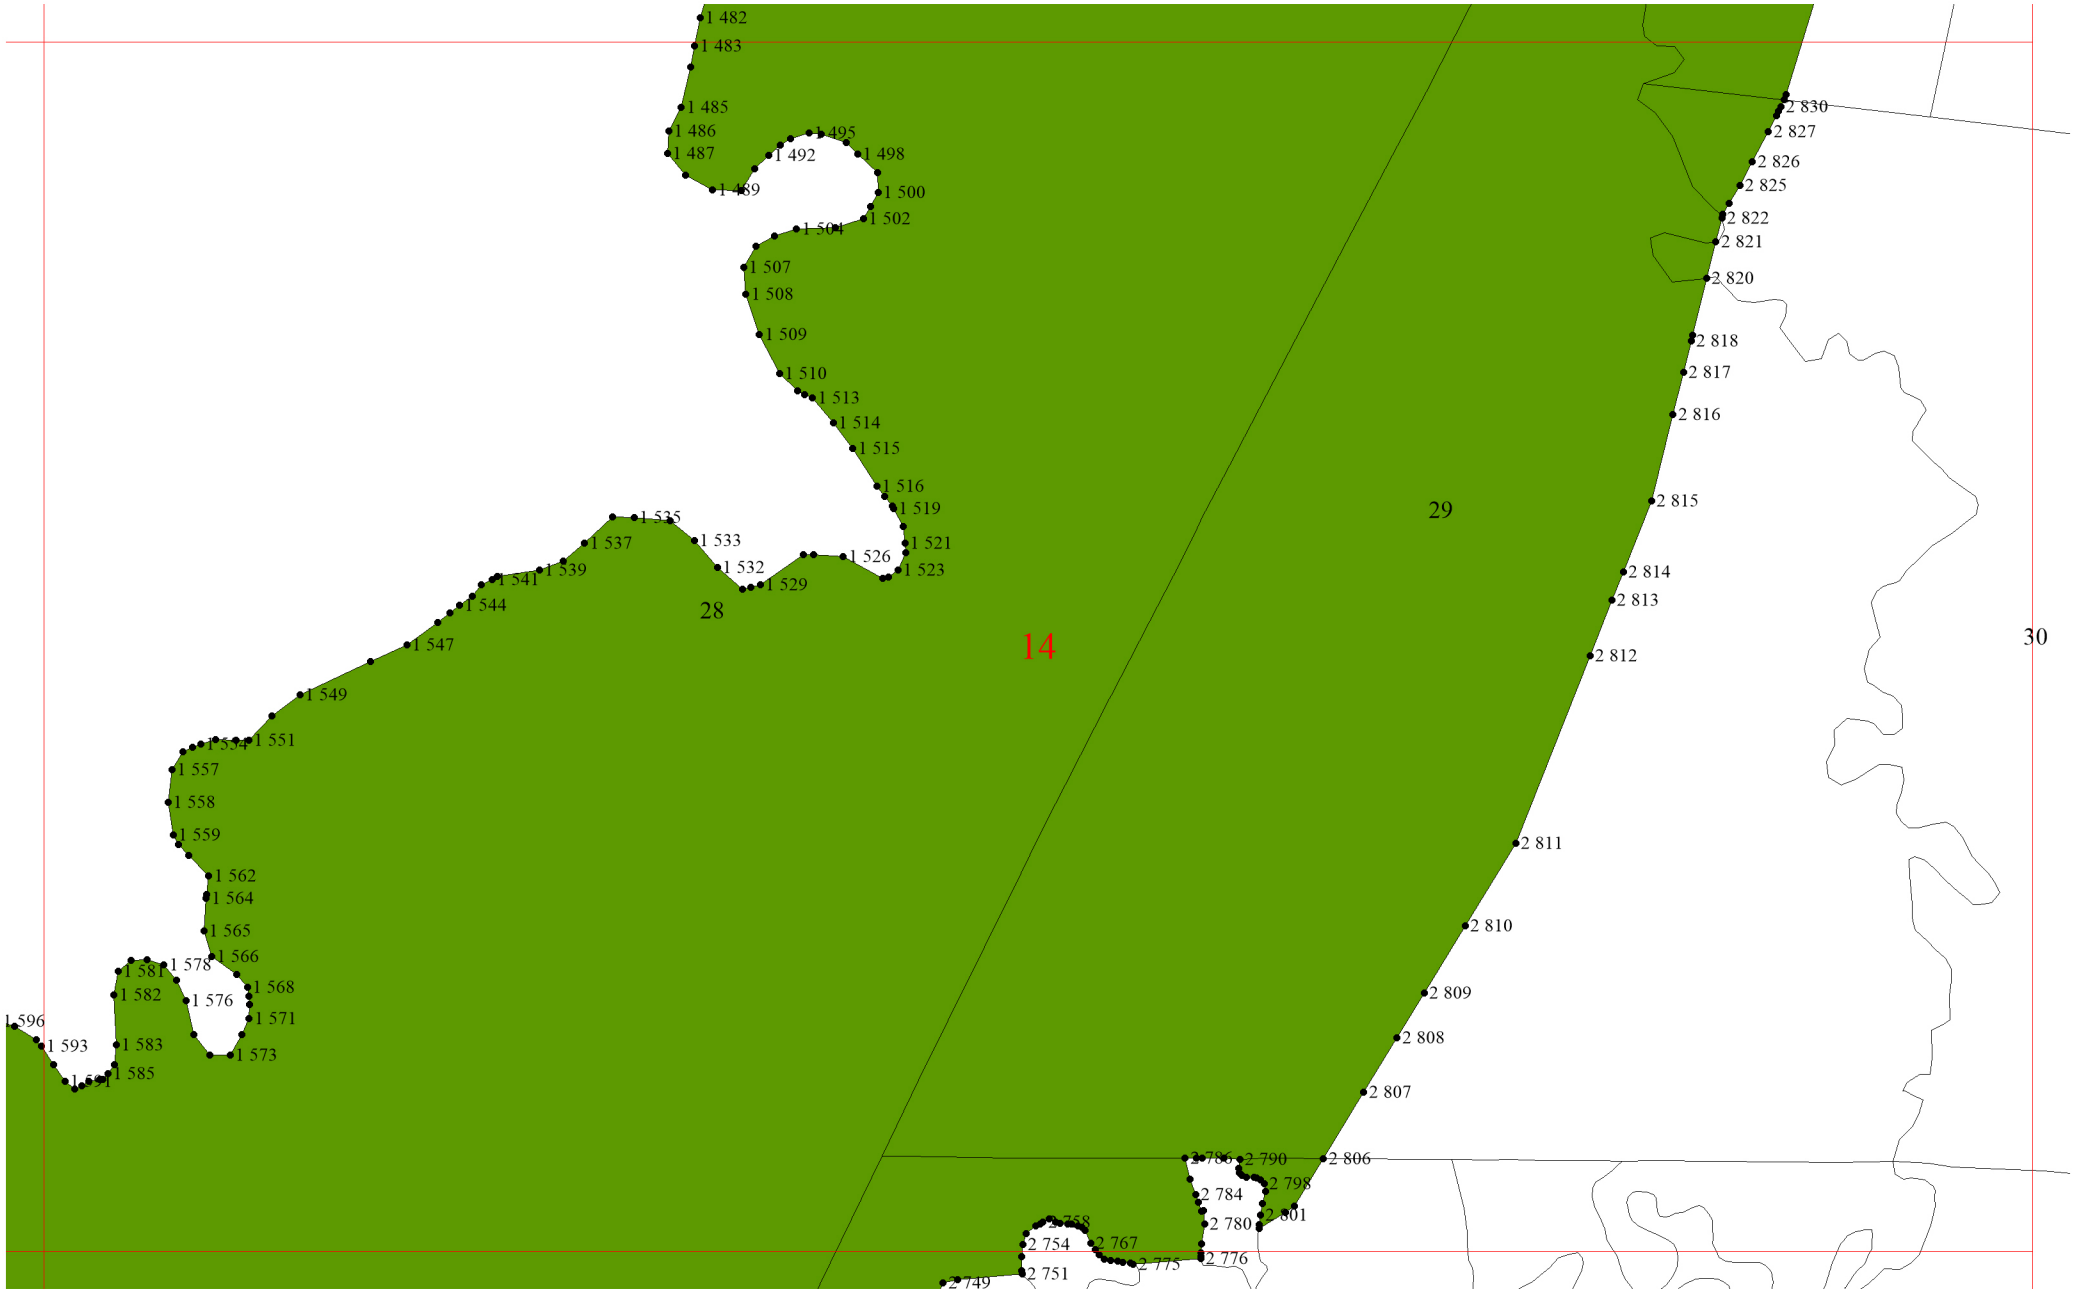

**Графическое описание местоположения границ
земель, на которых располагаются леса,
расположенные на особо охраняемых природных
территориях, на территории Михайловского
участкового лесничества Емельяновского
лесничества Красноярского края**

Условные обозначения:

- 1** - схема расположения листов
- границы:
 - - участковых лесничеств
 - - участков
 - - листов

5

5

7

9

13

13

15

36