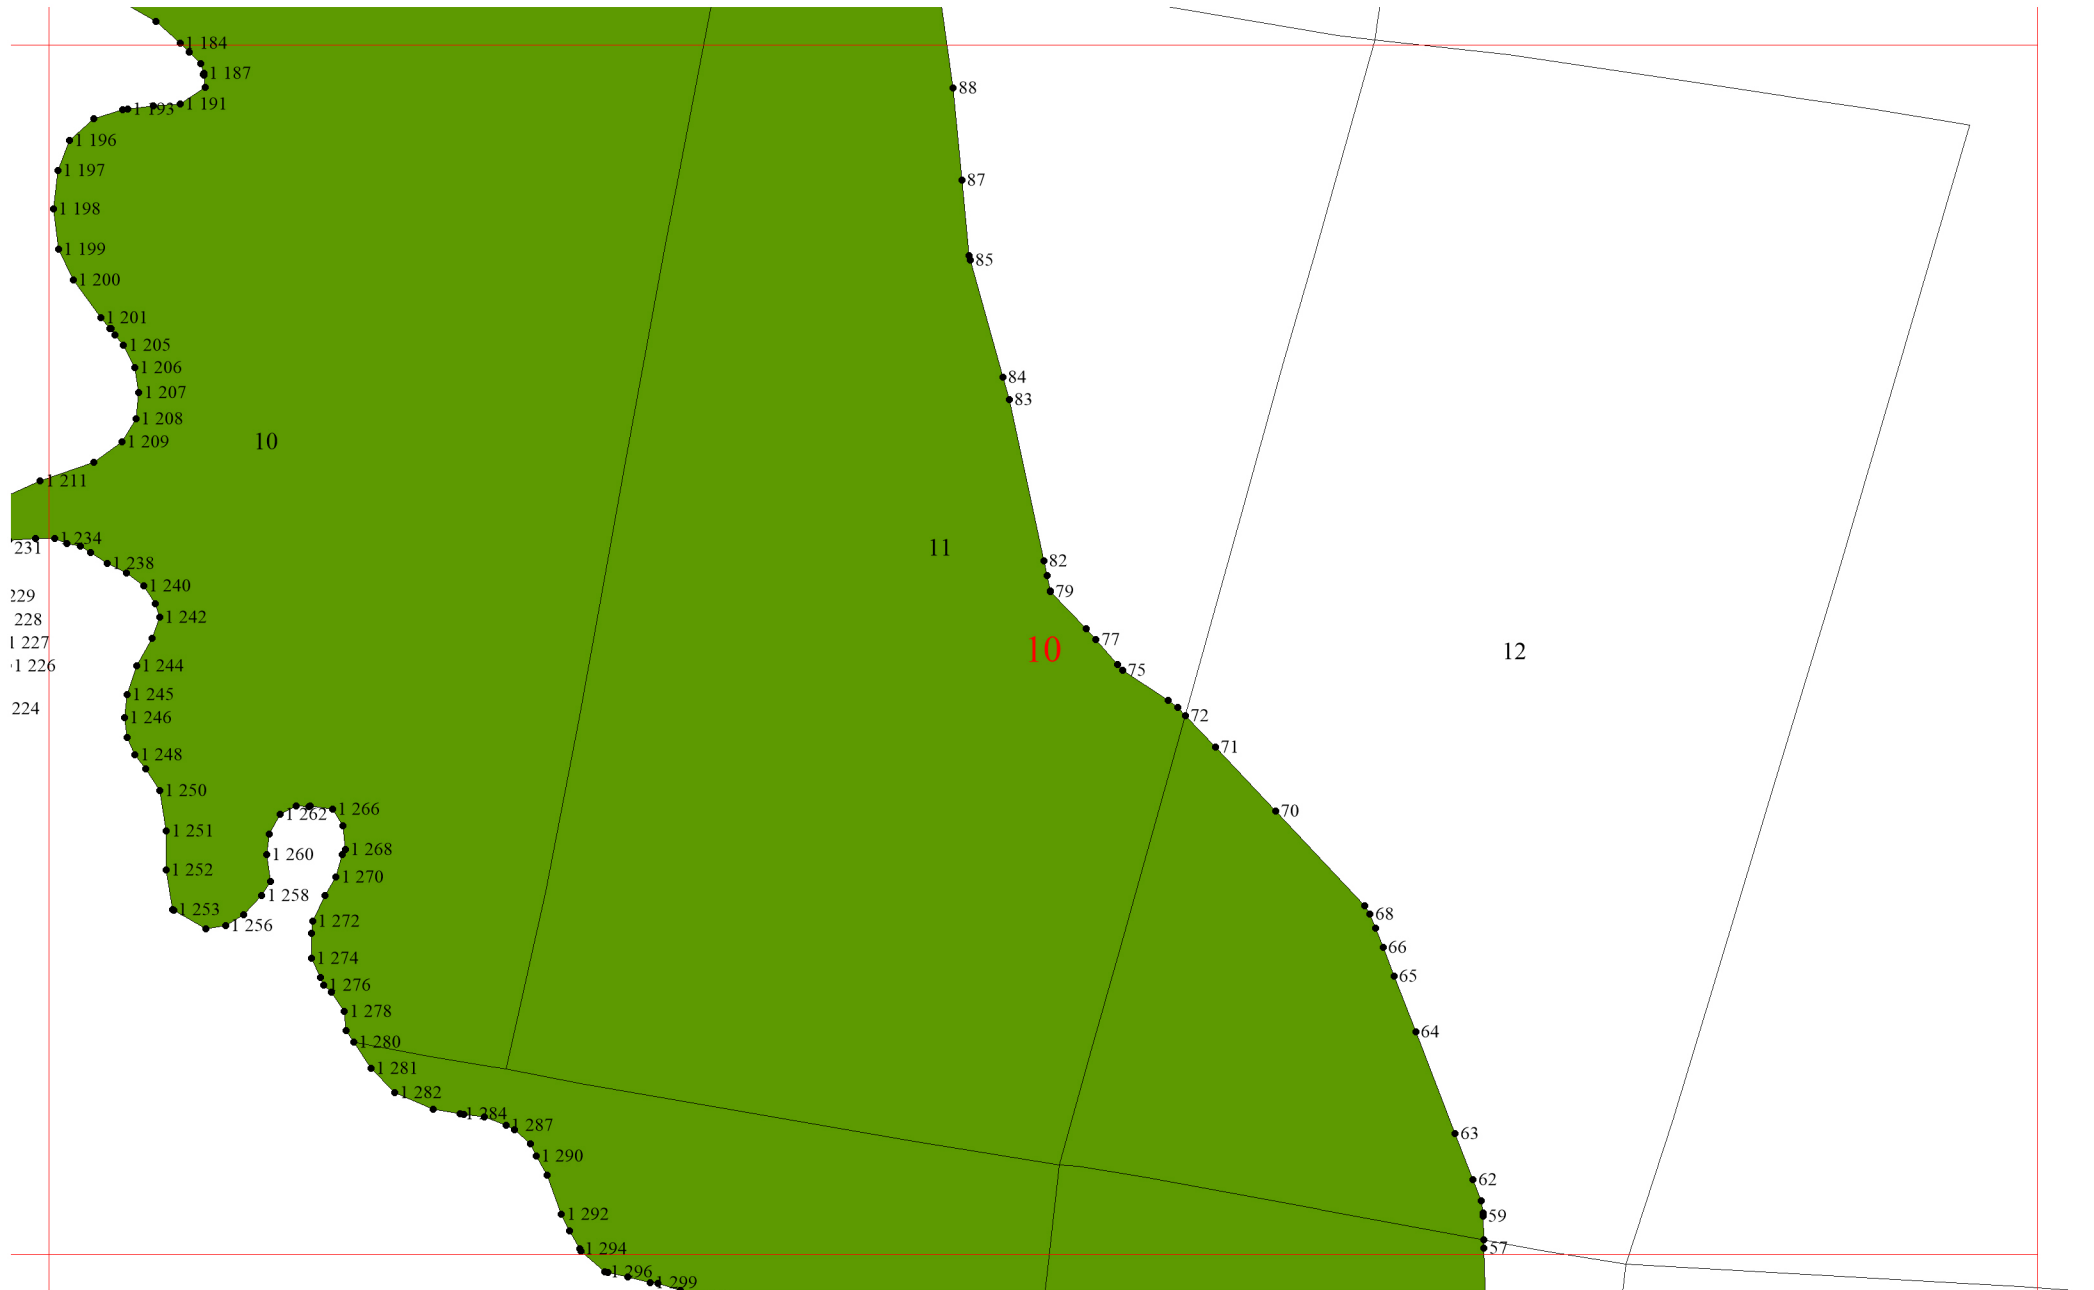

**Графическое описание местоположения границ
земель, на которых располагаются леса,
расположенные на особо охраняемых природных
территориях, на территории Михайловского
участкового лесничества Емельяновского
лесничества Красноярского края**

Условные обозначения:

- 1** - схема расположения листов
- границы:
 - - участковых лесничеств
 - - участков
 - - листов

5

5

7

9

13

13

15

36