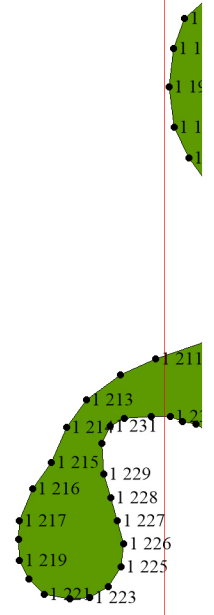

**Графическое описание местоположения границ
земель, на которых располагаются леса,
расположенные на особо охраняемых природных
территориях, на территории Михайловского
участкового лесничества Емельяновского
лесничества Красноярского края**

Условные обозначения:

- 1** - схема расположения листов
- границы:
 - - участковых лесничеств
 - - участков
 - - листов

5

5

7

9

13

13

15

36