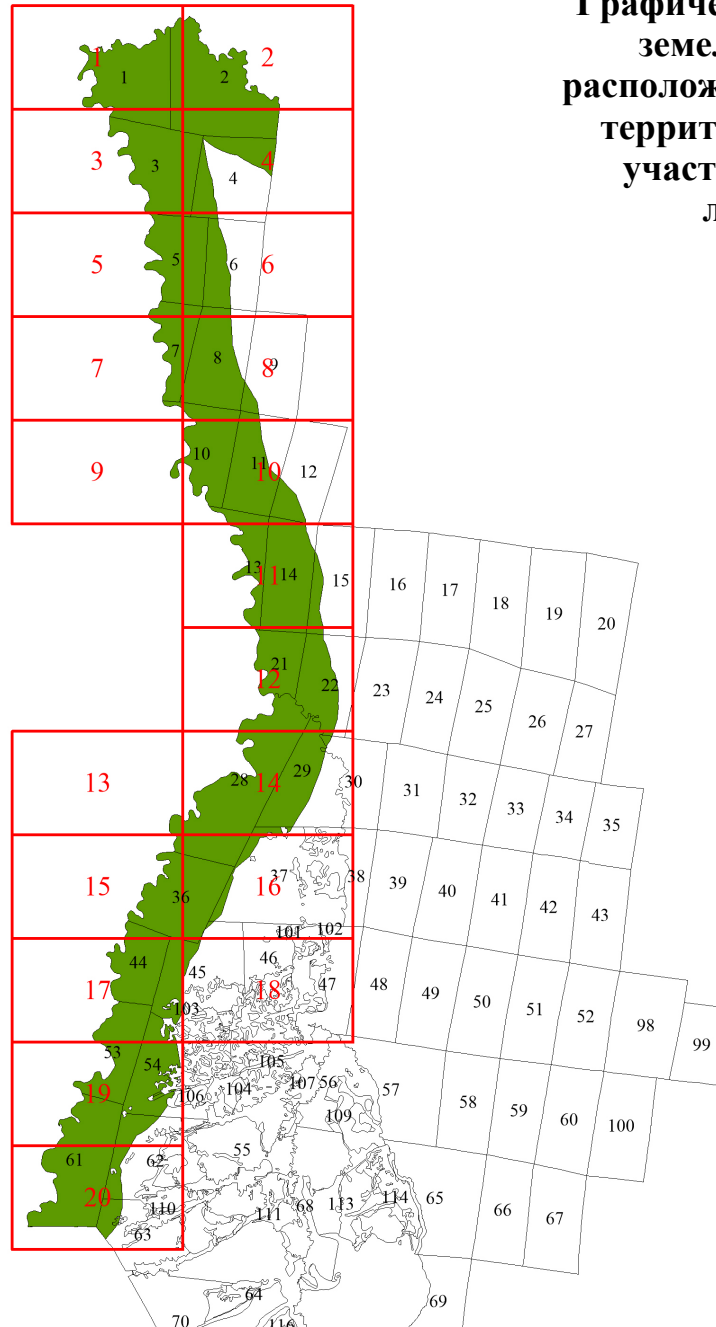

**Графическое описание местоположения границ
земель, на которых располагаются леса,
расположенные на особо охраняемых природных
территориях, на территории Михайловского
участкового лесничества Емельяновского
лесничества Красноярского края**

Условные обозначения:

- 1** - схема расположения листов
- границы:
 - - участковых лесничеств
 - - участков
 - - листов

5

5

7

9

13

13

15

36