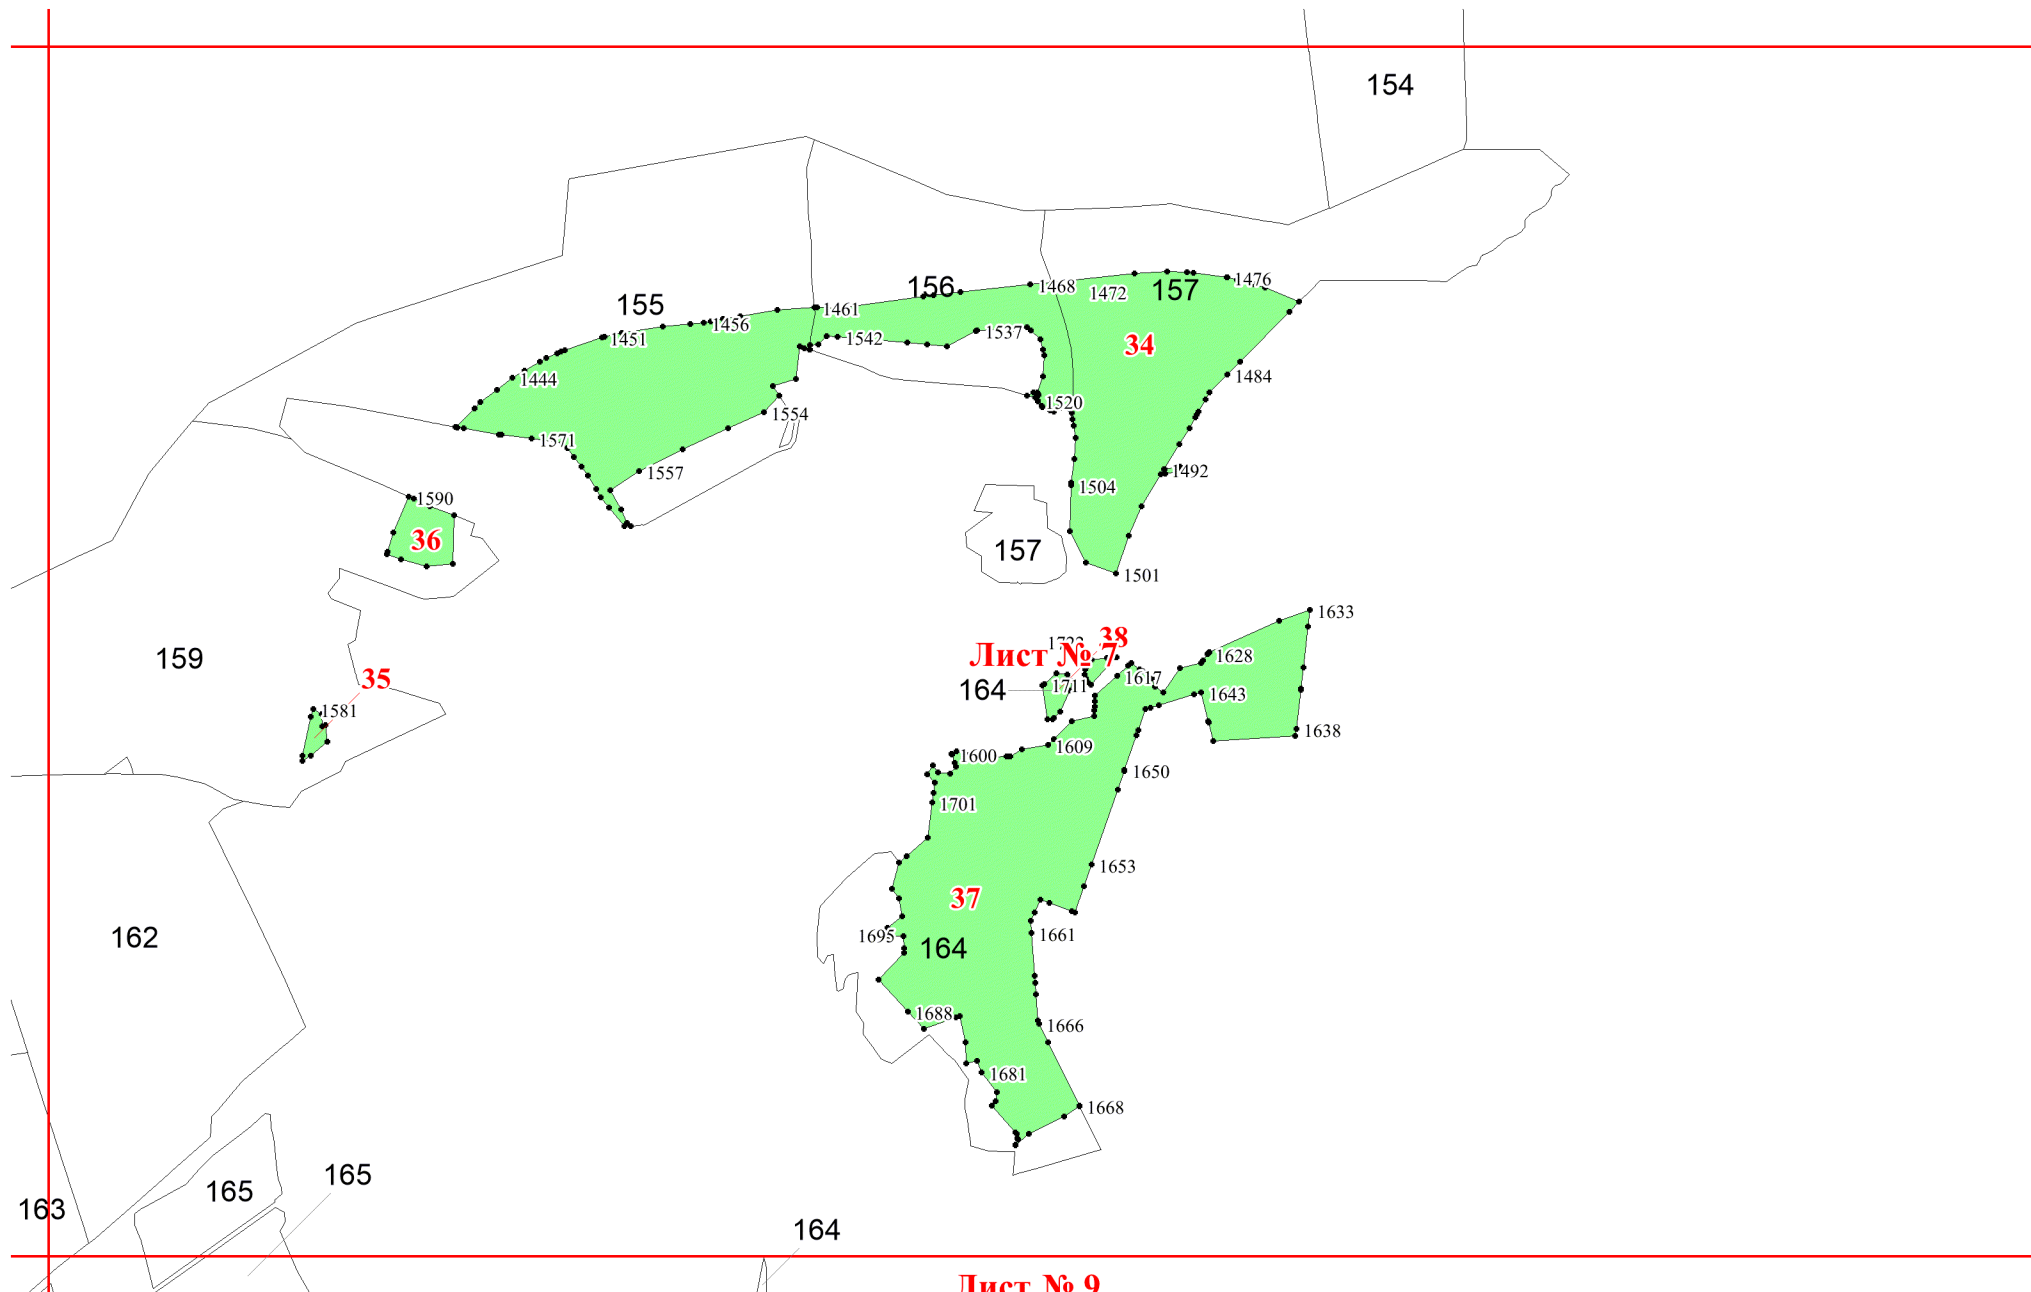

**Графическое описание местоположения
границ земель, на которых
располагаются особо защитные участки
лесов «участки лесов вокруг поселков
городского типа, сельских населенных
пунктов», на территории
Краснобогатырского участкового
лесничества Андреевского лесничества
Владимирской области**

146

147

148

149

142

147

33

1437

150

151

152

153

Лист № 6

Лист № 4

Лист № 5

Лист № 6

Лист № 8

Лист № 9

Лист № 7

Лист № 8

Лист № 9