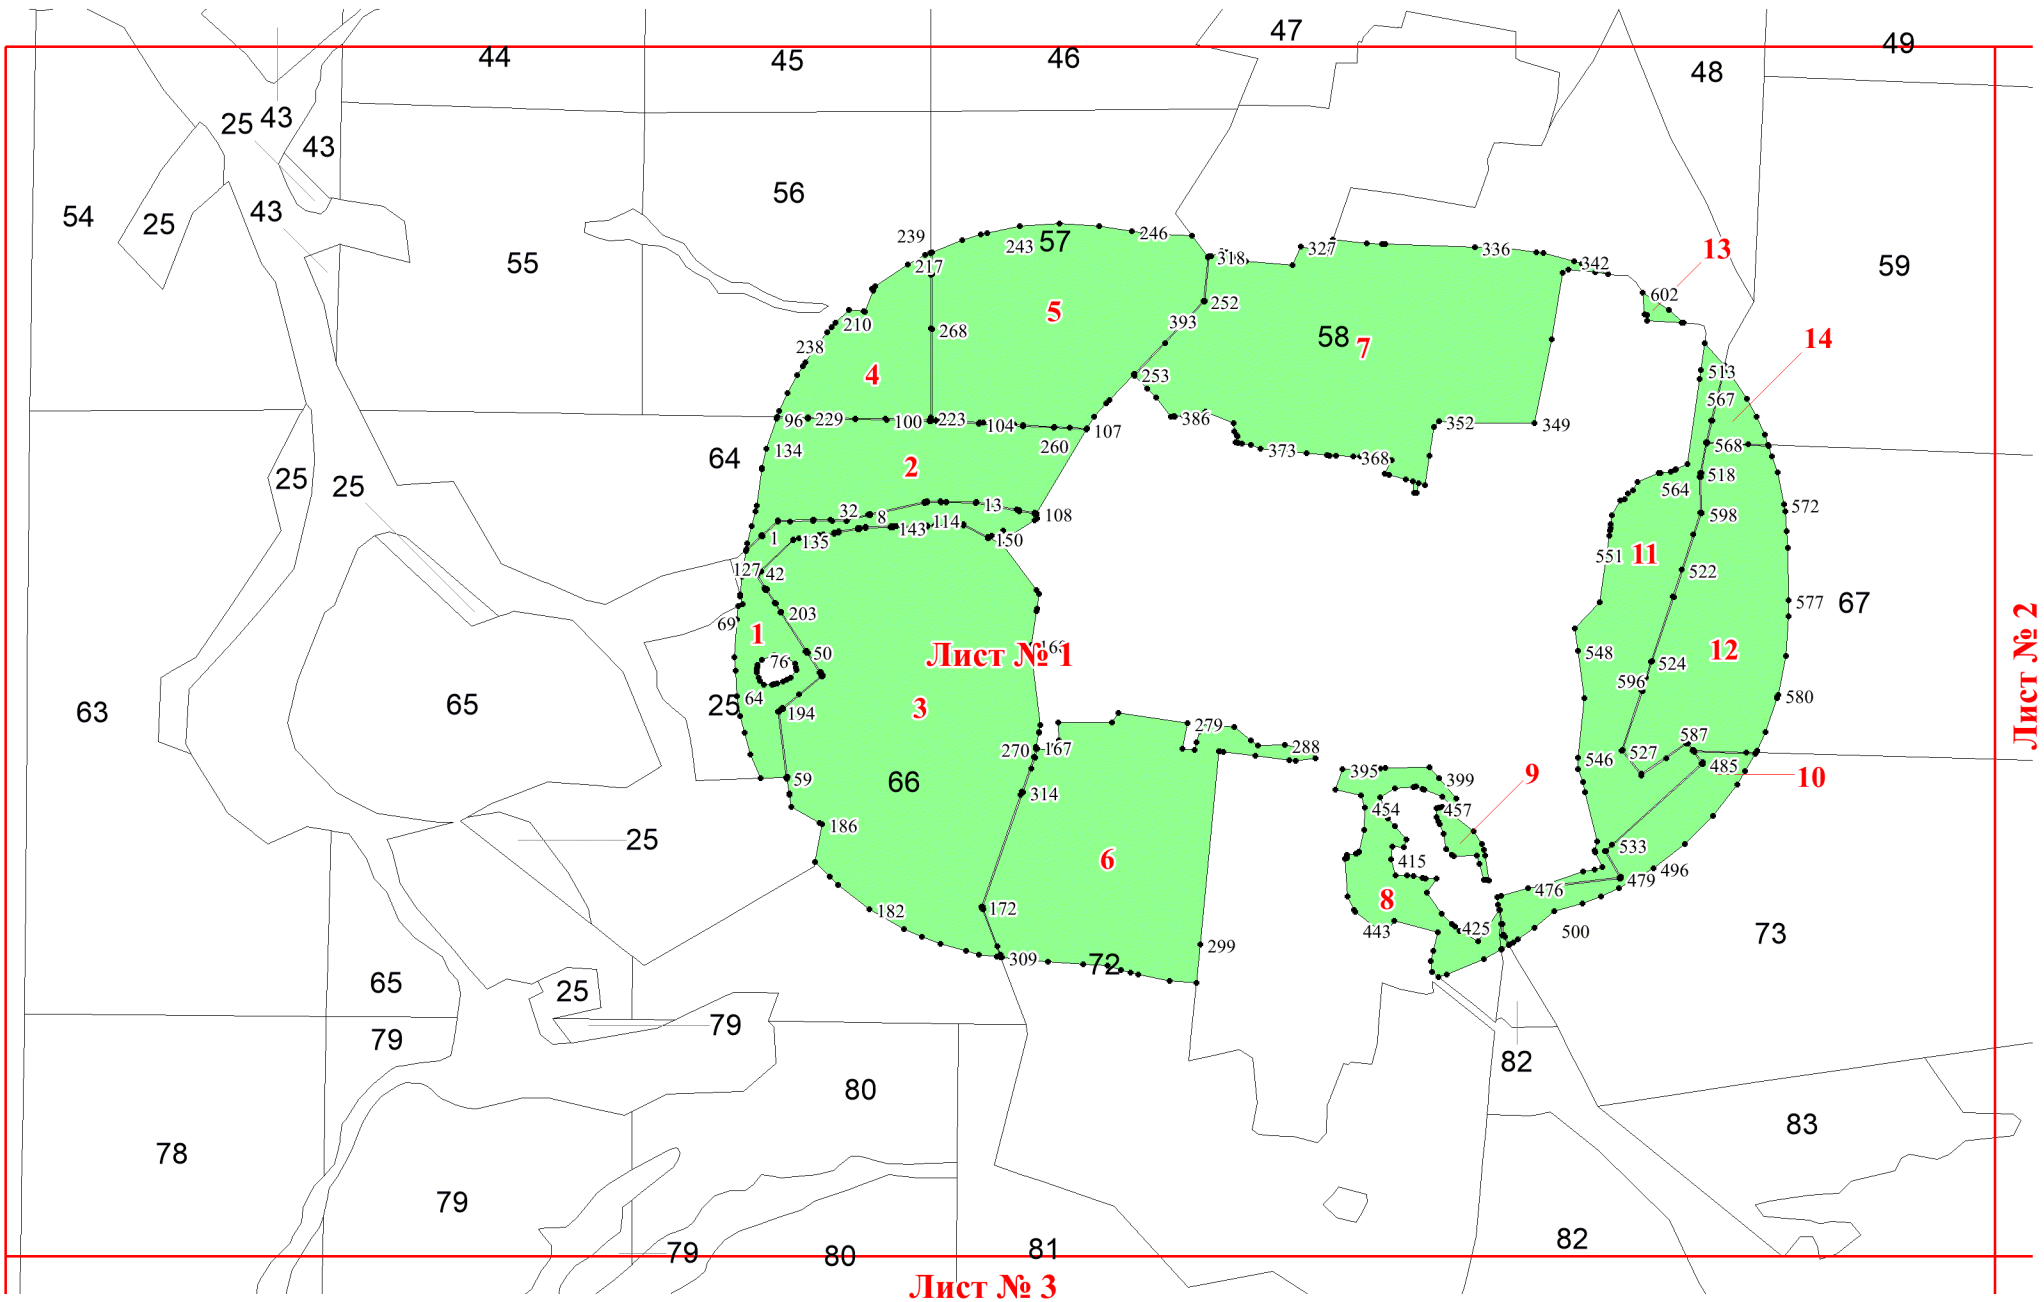

**Графическое описание местоположения
границ земель, на которых
располагаются особо защитные участки
лесов «участки лесов вокруг поселков
городского типа, сельских населенных
пунктов», на территории
Краснобогатырского участкового
лесничества Андреевского лесничества
Владимирской области**

Приложение №131
29.05.2024 378

Используемые условные знаки и обозначения:

- 25 Границы и номера лесных кварталов
- 7 Номера участков
- 10 ● Номера характерных точек границ объекта
- Лист №1 Границы и номера листов
- Границы особо защитных участков лесов

136

137

138

139

140

141

143

145

146

147

148

149

142

147

33

1437