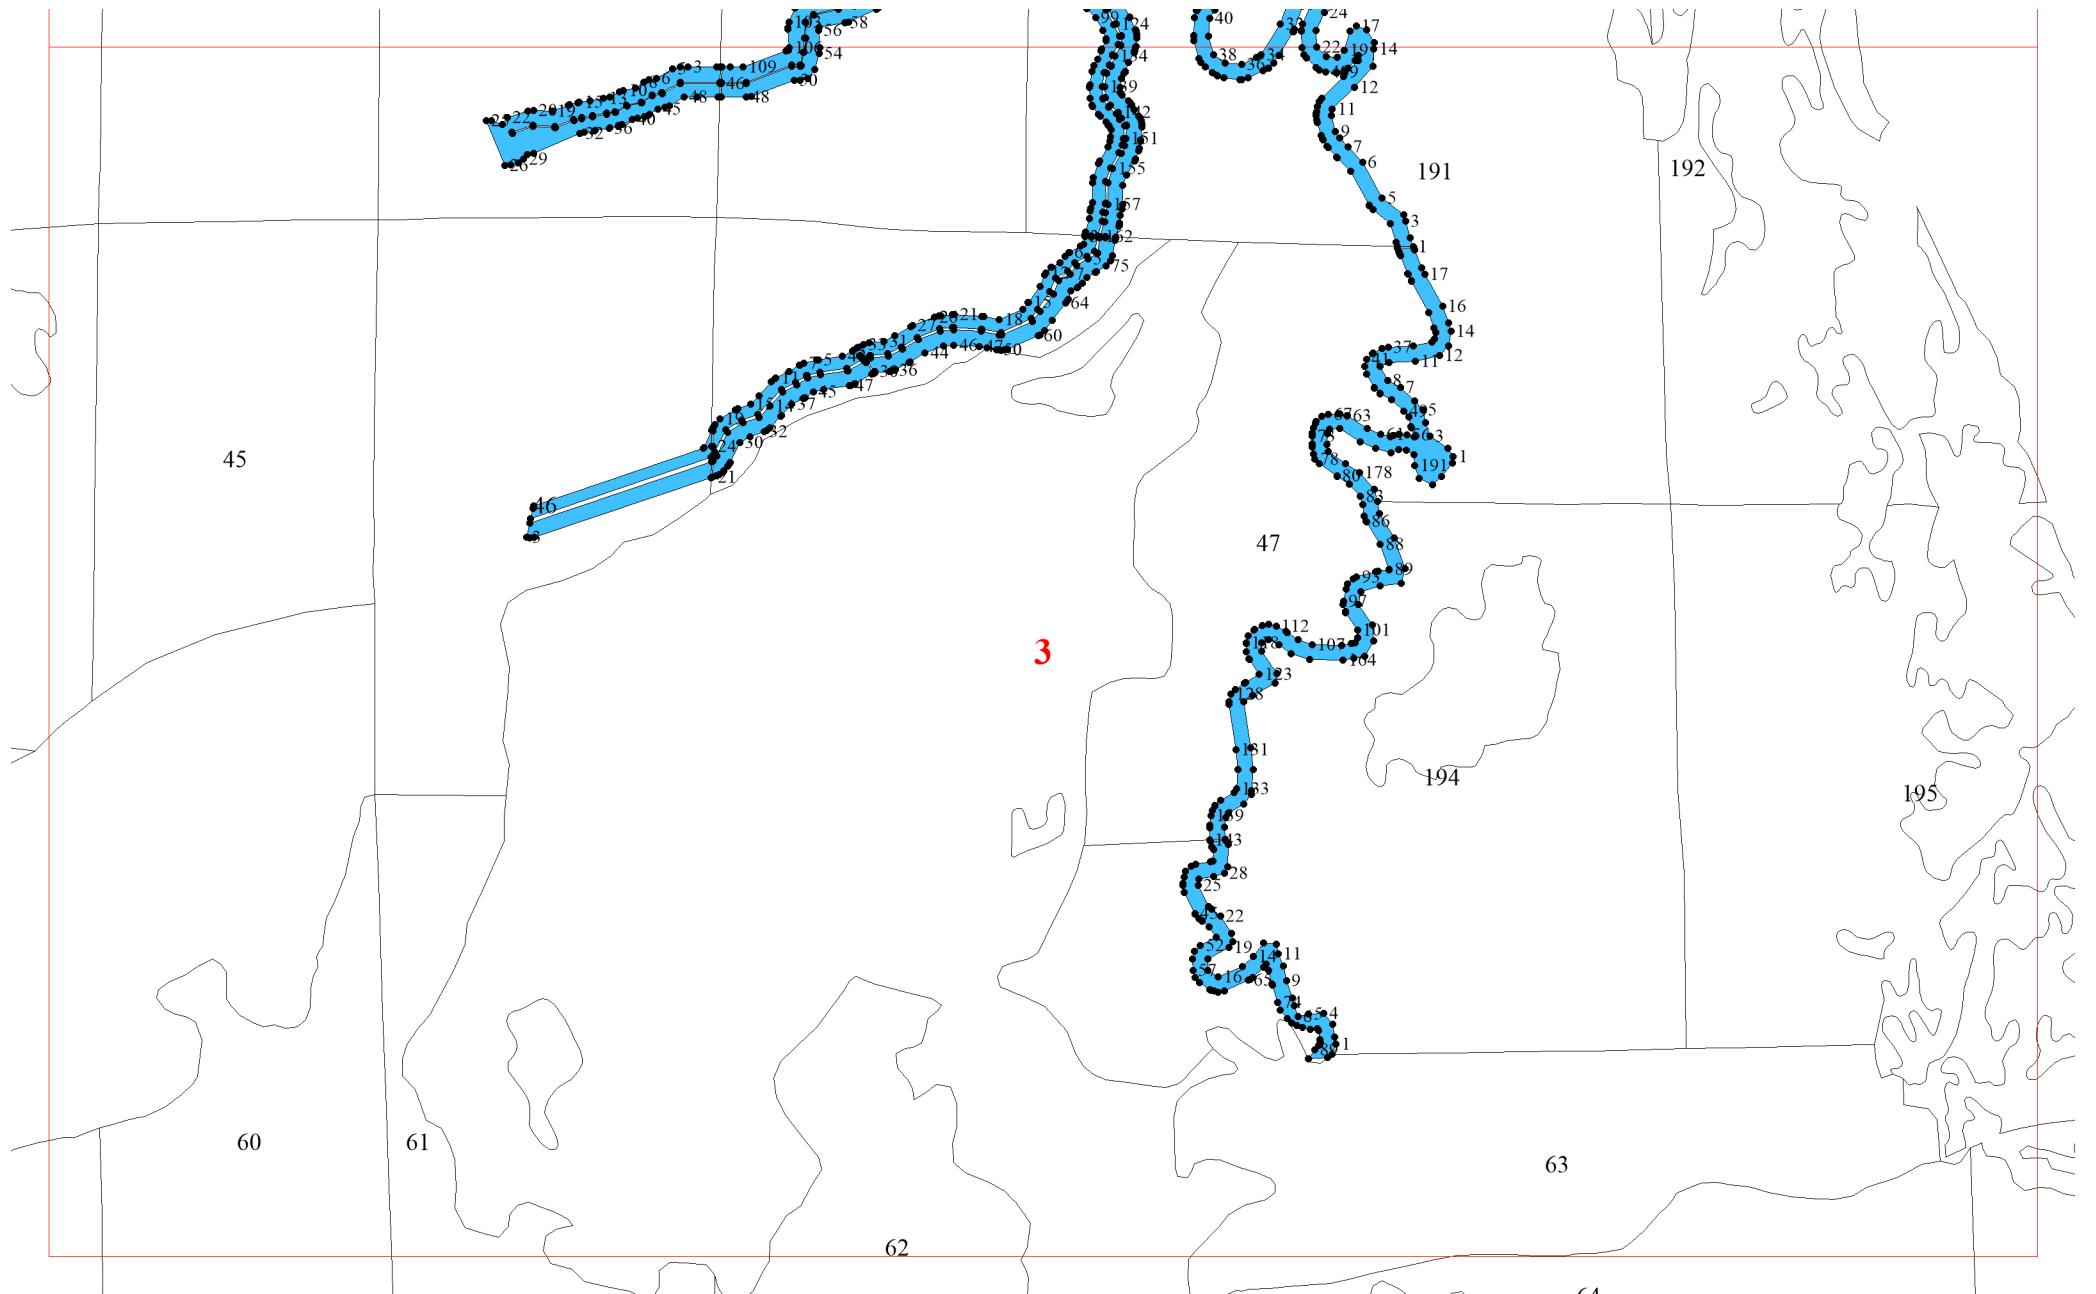

**Графическое описание местоположения
границ земель, на которых располагаются
особо защитные участки лесов
«берегозащитные, почвозащитные участки
лесов, расположенные вдоль водных объектов,
склонов оврагов», на территории
Никольского участкового лесничества
Емельяновского лесничества
Красноярского края**

6