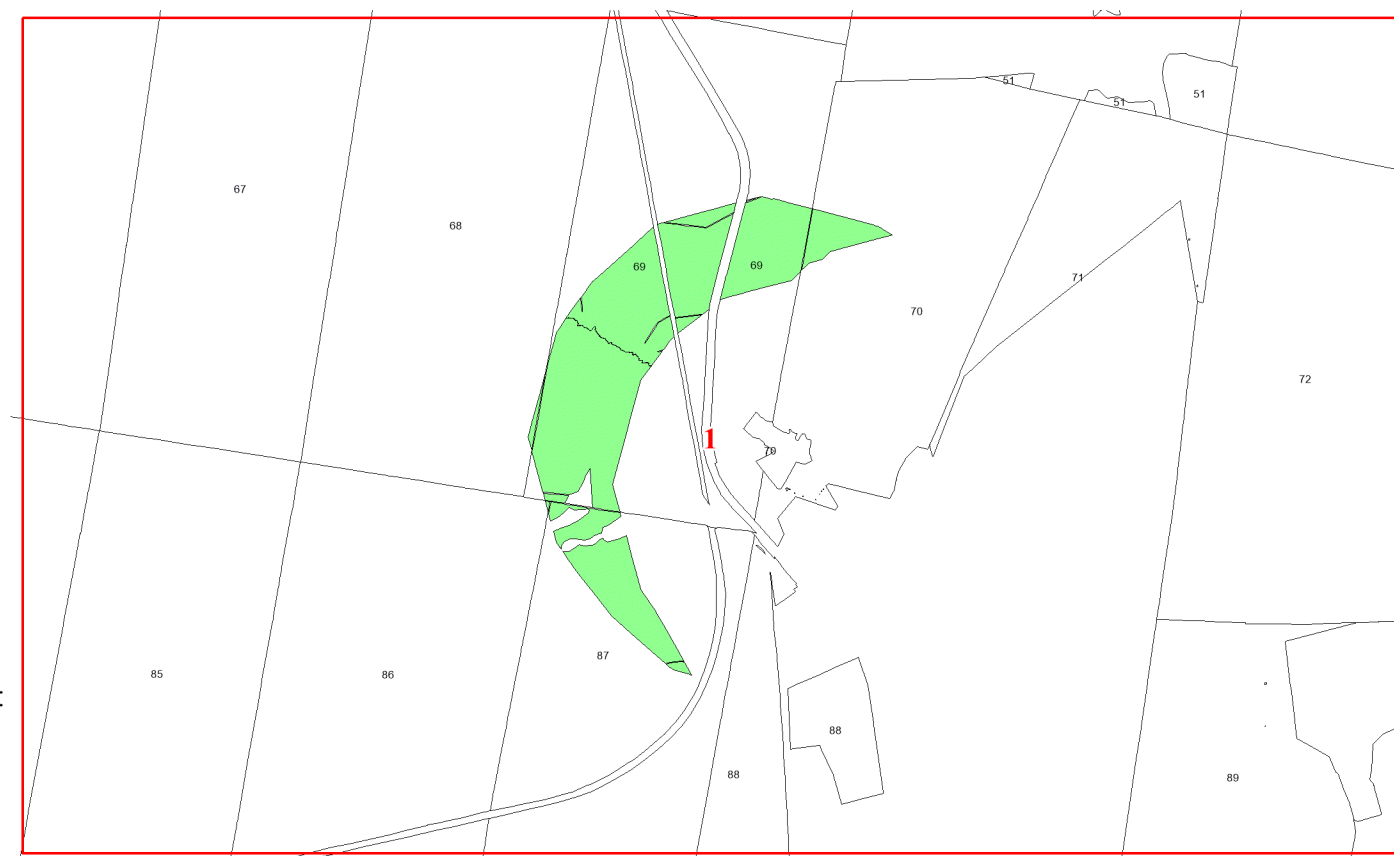

**Графическое описание местоположения
границ земель, на которых
располагаются особо защитные участки
лесов «участки лесов вокруг лечебных
и оздоровительных учреждений», на
территории Волчанского участкового
лесничества Карпинского лесничества
Свердловской области**

Приложение № 139 к приказу Рослесхоза
от 18.06.2024 № 461

Используемые условные знаки и обозначения:

- 25 Границы и номера лесных кварталов
- 7 Номера участков
- 10 ● Номера характерных точек границ объекта
- Лист №1 Границы и номера листов
- Границы особо защитных участков лесов