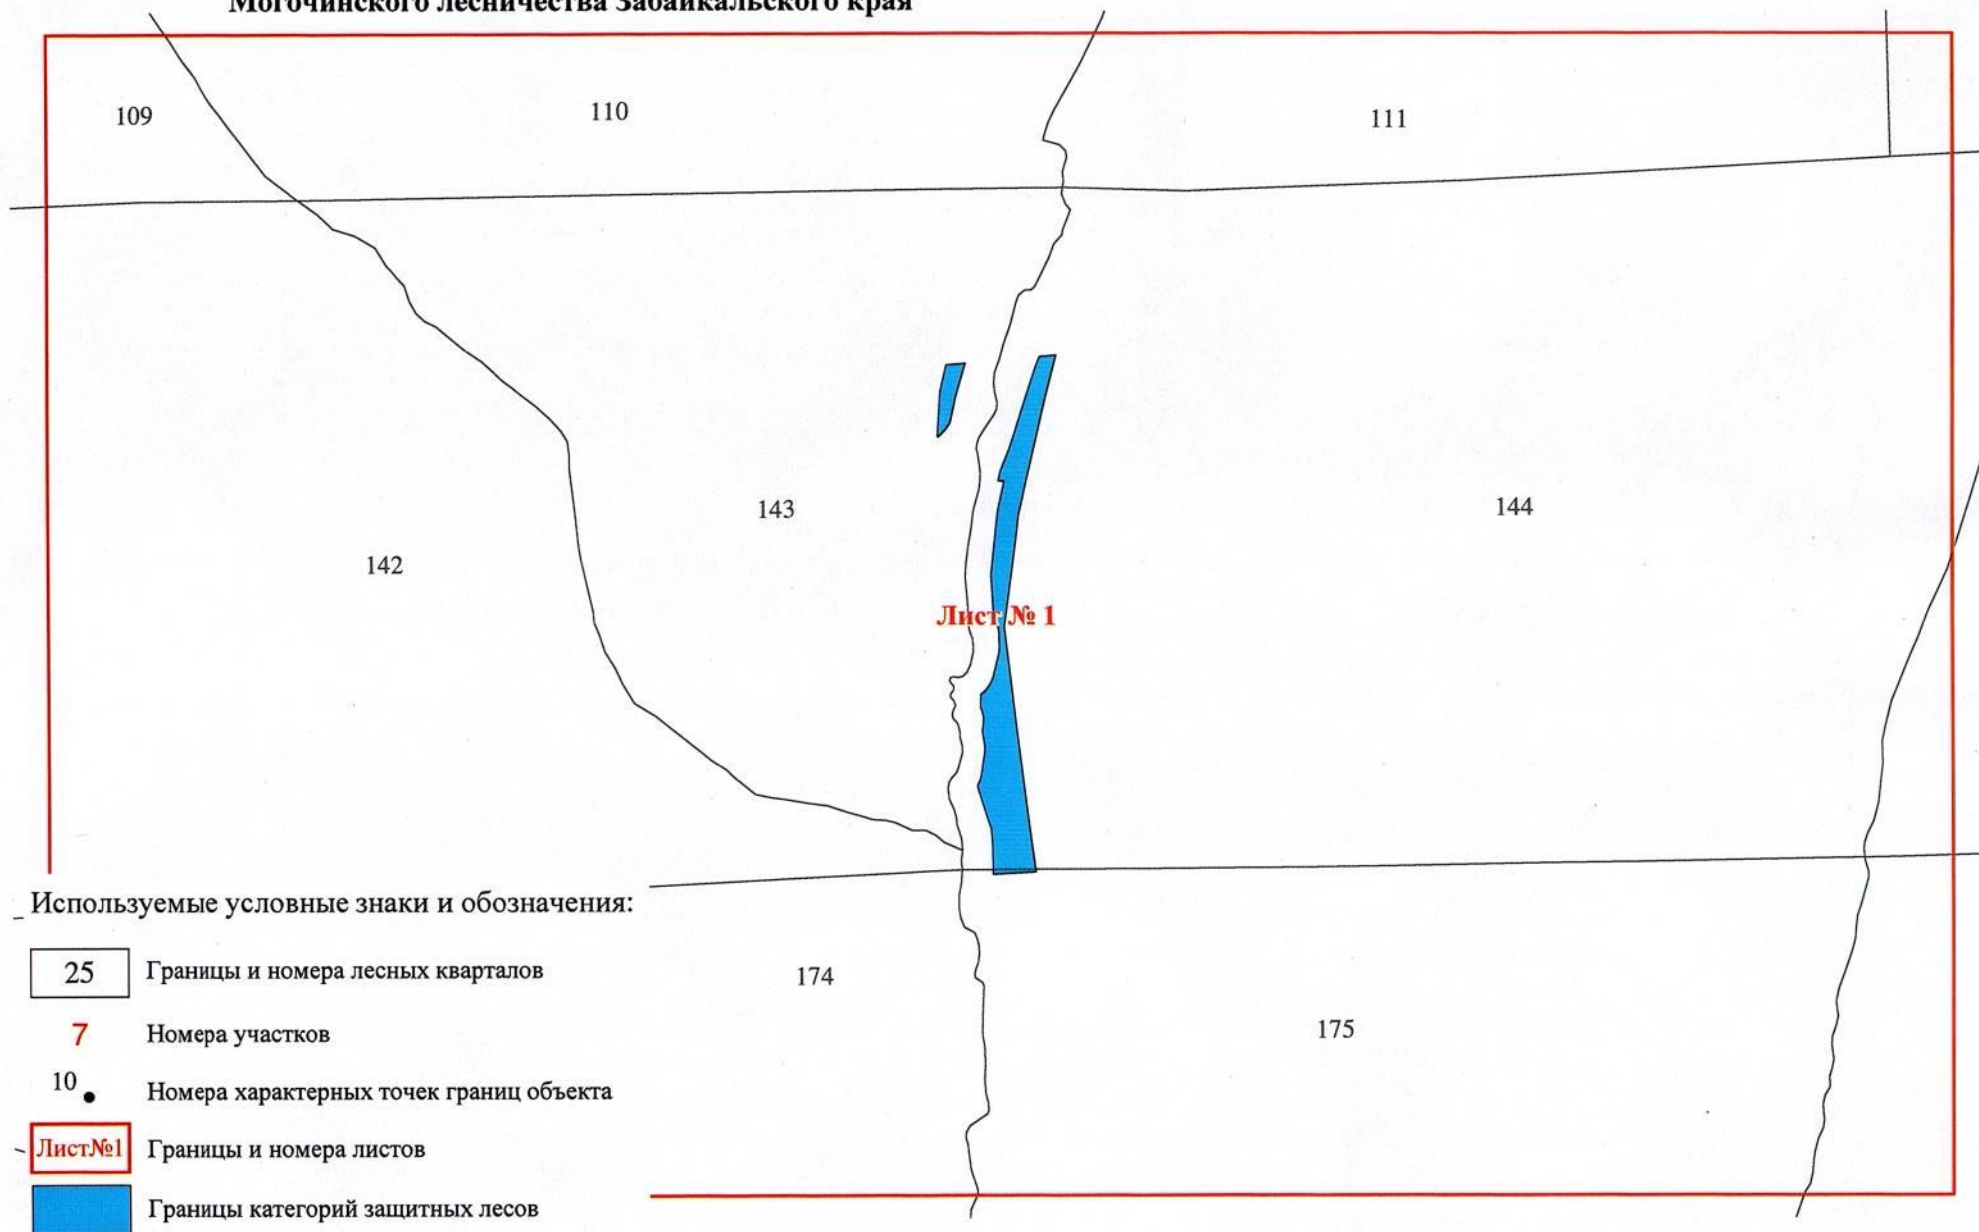

Графическое описание местоположения границ земель, на которых
располагаются ценные леса (запретные полосы лесов, расположенные вдоль
водных объектов), на территории Могочинского участкового лесничества
Могочинского лесничества Забайкальского края

Приложение № 4 к приказу Рослесхоза
от 04.05.2024 № 260