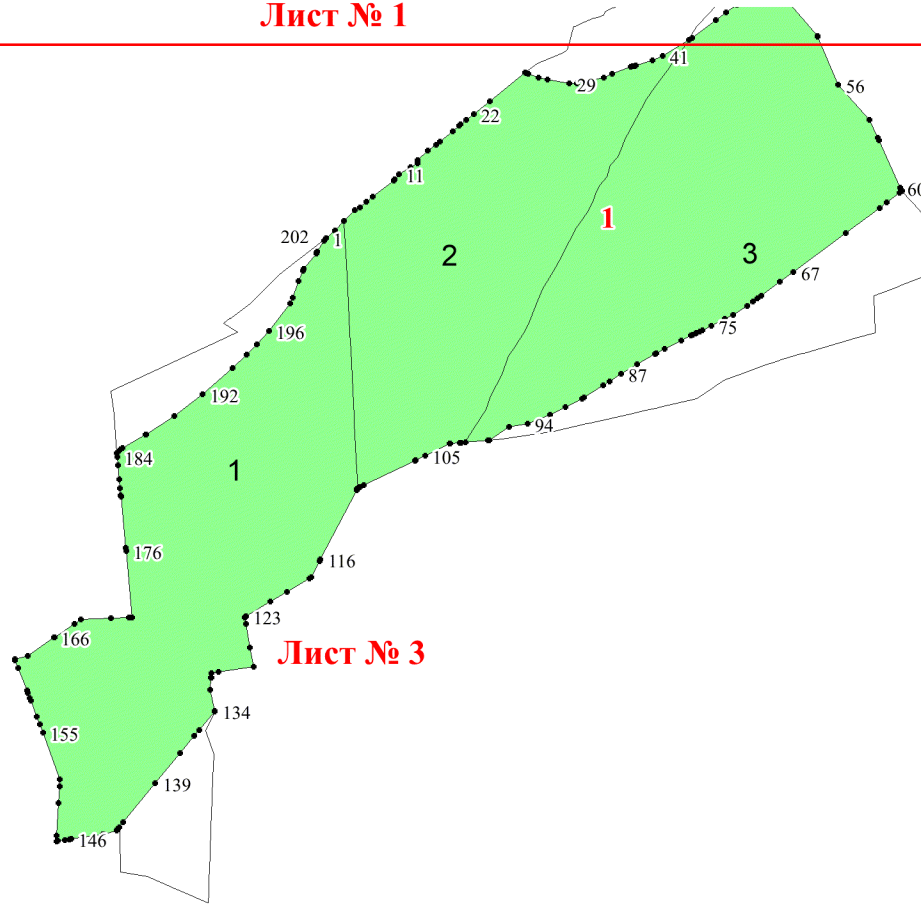

**Графическое описание местоположения
границ земель, на которых
располагаются ценные леса
(нерестоохранные полосы лесов), на
территории Судогодского участкового
лесничества Андреевского лесничества
Владимирской области**

Приложение № 82 к приказу Рослесхоза
29.05.2024 378

Используемые условные знаки и обозначения:

- 25 Границы и номера лесных кварталов
- 7 Номера участков
- 10 ● Номера характерных точек границ объекта
- Лист №1 Границы и номера листов
- Границы категорий защитных лесов

Лист № 1

Лист № 2

Лист № 3

Лист № 1

Лист № 3