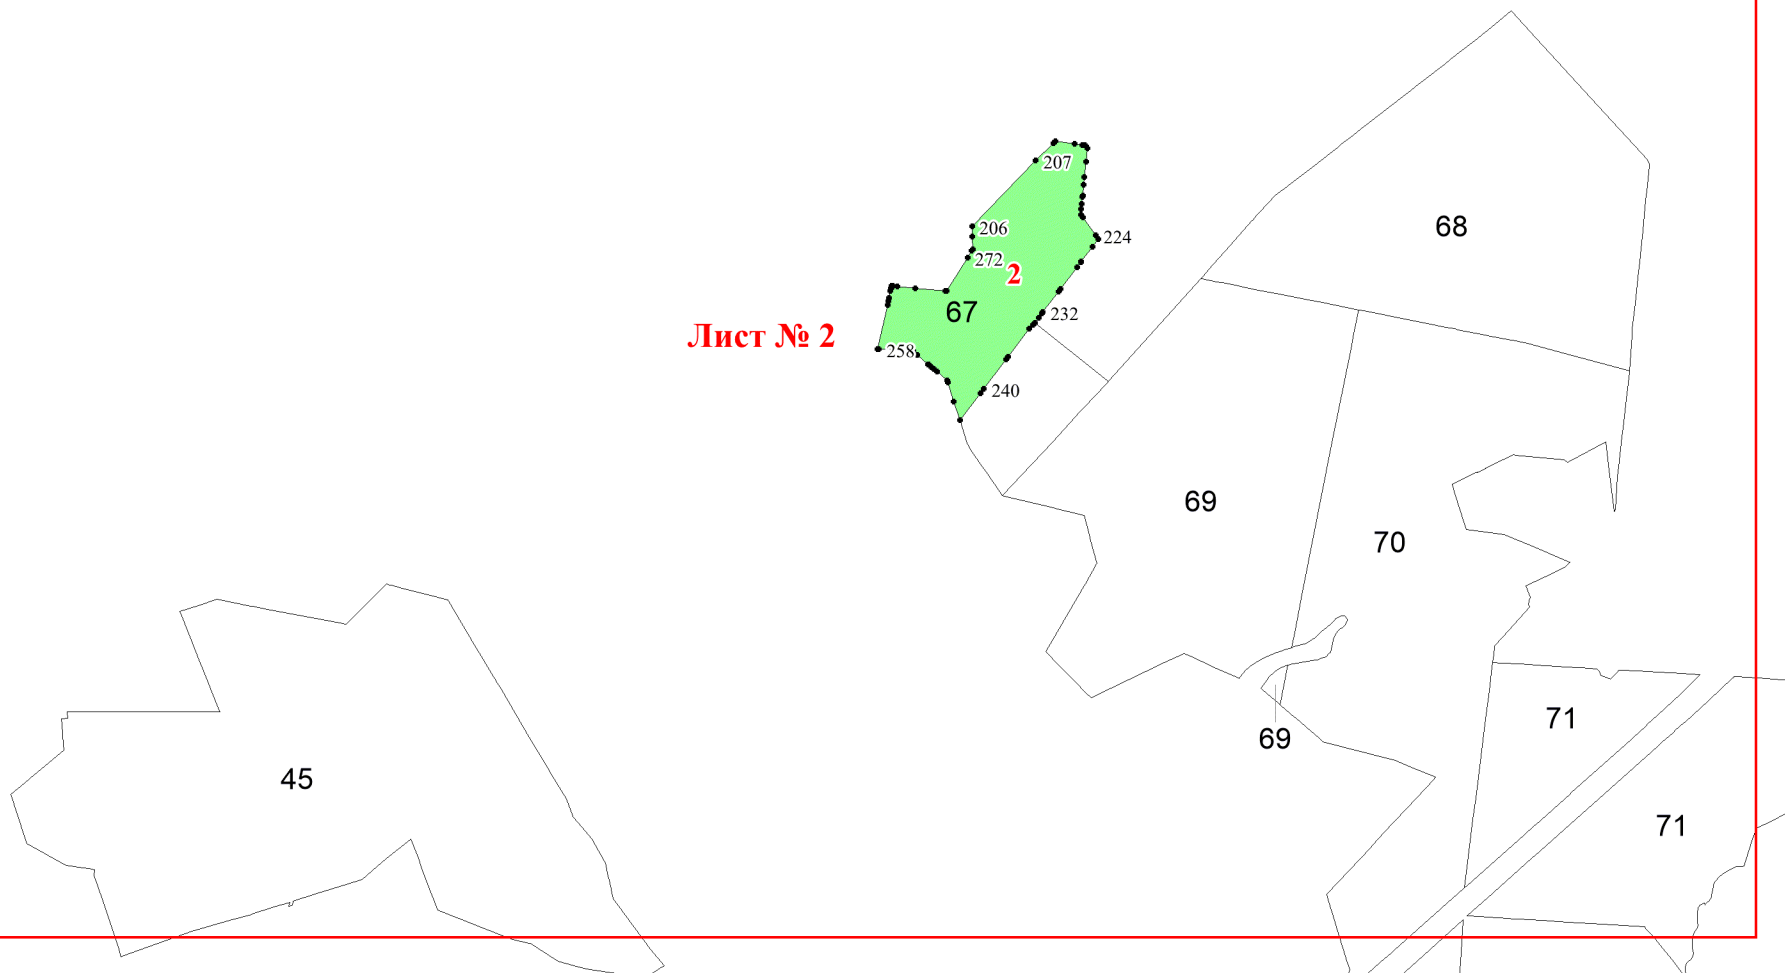

**Графическое описание местоположения
границ земель, на которых
располагаются ценные леса
(нерестоохранные полосы лесов), на
территории Судогодского участкового
лесничества Андреевского лесничества
Владимирской области**

Приложение № 82 к приказу Рослесхоза
29.05.2024 378

Используемые условные знаки и обозначения:

- 25 Границы и номера лесных кварталов
- 7 Номера участков
- 10 ● Номера характерных точек границ объекта
- Лист №1 Границы и номера листов
- Границы категорий защитных лесов

Лист № 1

Лист № 2

Лист № 3

Лист № 1

Лист № 3