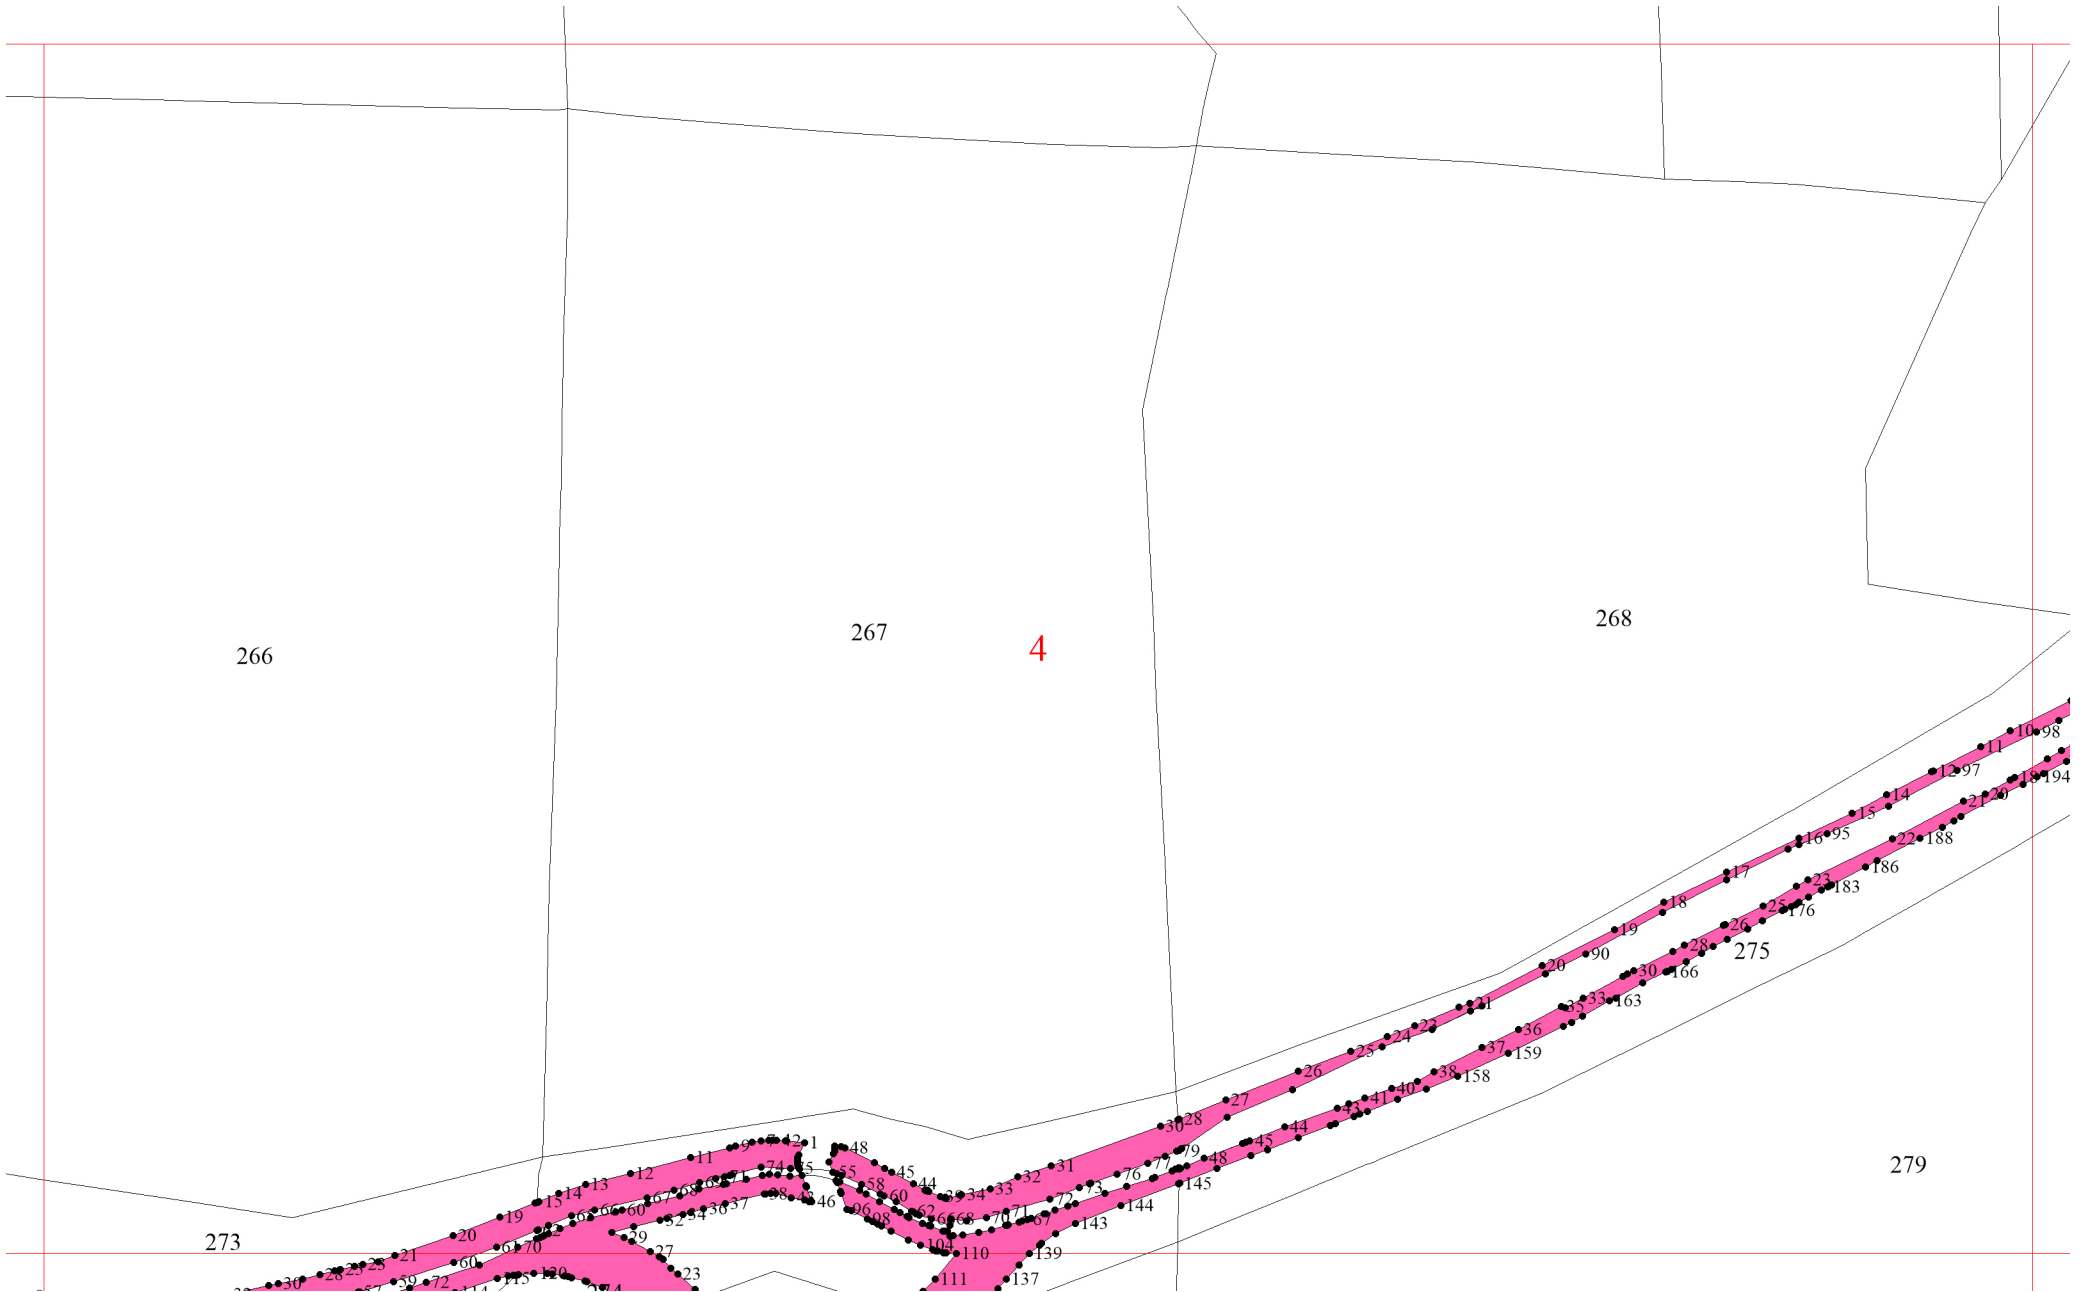

# Графическое описание местоположения границ земель, на которых располагаются леса, выполняющие функции защиты природных и иных объектов (леса, расположенные в защитных полосах лесов), на территории Кемчугского участкового лесничества Емельяновского лесничества Красноярского края

### Условные обозначения:

- 1** - схема расположения листов
- границы:
  - - участковых лесничеств
  - - участков
  - - листов

U

5

1  
240  
11

2  
240  
240

7

7

101, 99, 97, 280, 122, 126, 128, 29, 23, 235, 214, 276

163, 172, 168, 233, 169, 141, 231, 172, 230, 173, 228, 174, 226, 175, 225, 176, 220, 180, 210, 182, 211, 204, 214

358, 117, 16, 14, 279, 280, 281, 24, 360, 361, 11, 10, 9, 283, 284, 364, 286, 290, 291, 292, 368, 370, 37, 34

276 8

277