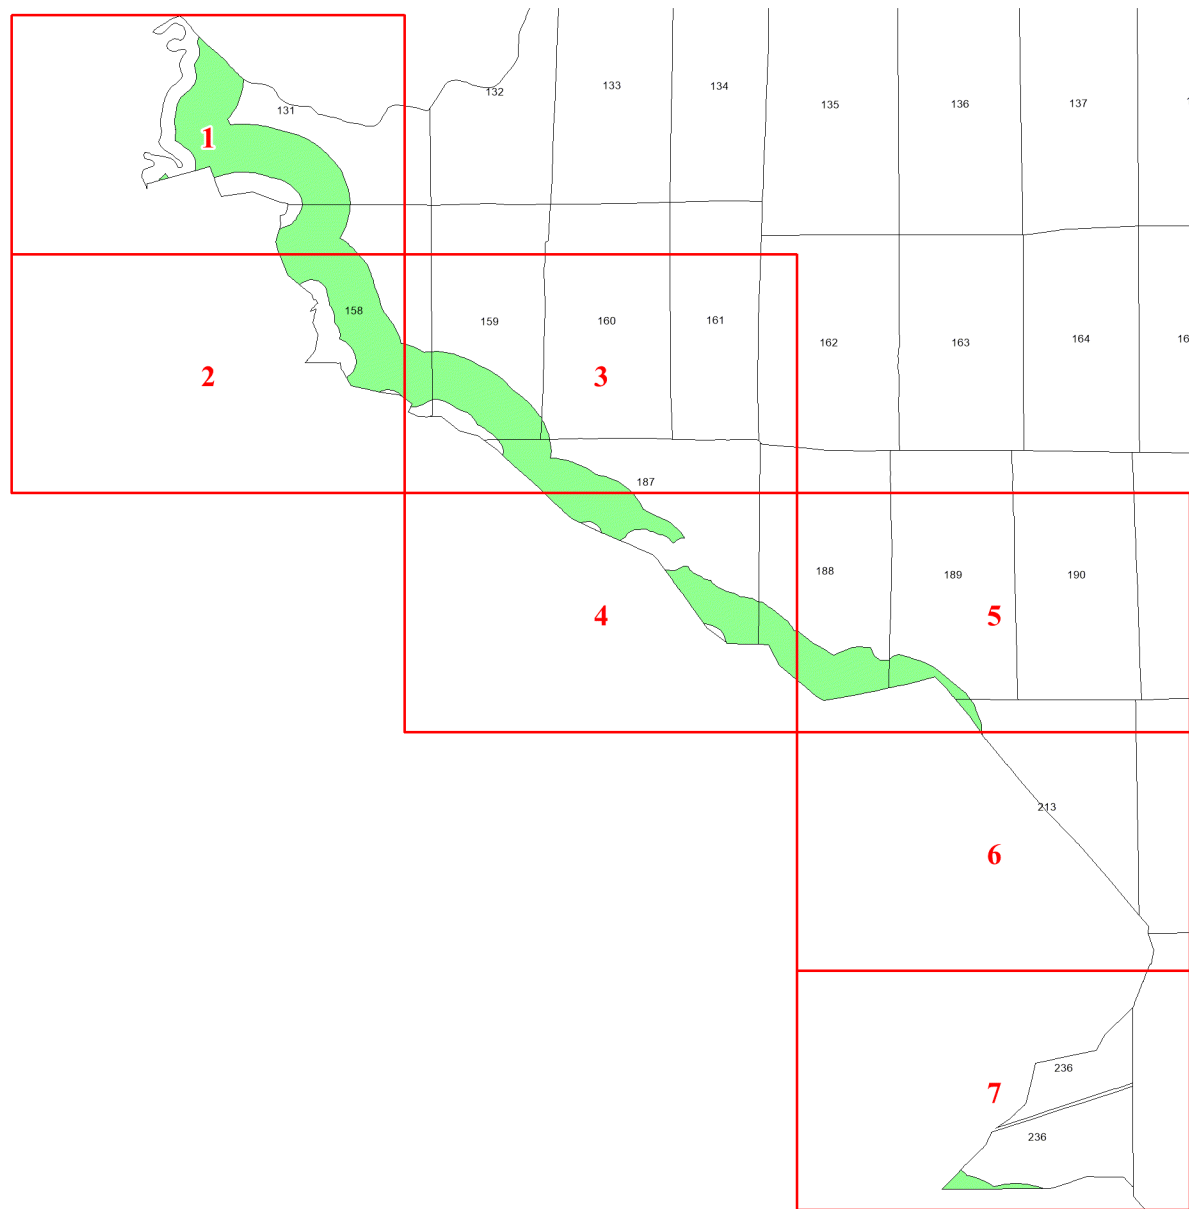

**Графическое описание местоположения
границ земель, на которых
располагаются ценные леса
(нерестощохранные полосы лесов), на
территории Червянского участкового
лесничества Чунского лесничества
Иркутской области**

Приложение № 146 к приказу Рослесхоза
от 21.05.2024 № 341

Используемые условные знаки и обозначения:

- 25 Границы и номера лесных кварталов
- 7 Номера участков
- 10 • Номера характерных точек границ объекта
- Лист №1** Границы и номера листов
- Границы категорий защитных лесов

Лист № 2

Лист № 1

Лист № 2

Лист № 3

Лист № 3

Лист № 4

188

Лист № 5

Лист № 4

Лист № 5

3

213

214

Лист № 6

237

Лист № 7