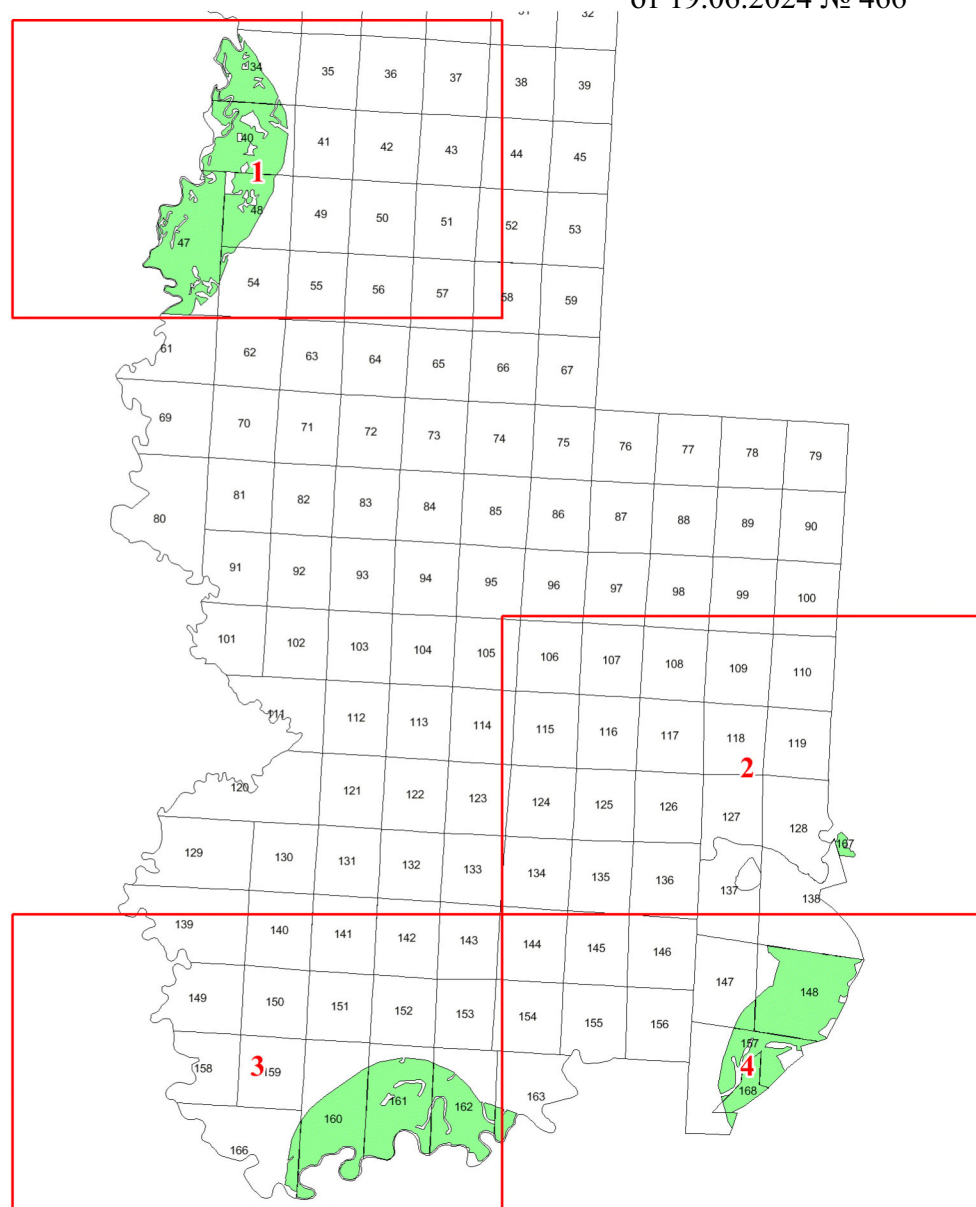

**Графическое описание местоположения
границ земель, на которых
располагаются особо защитные участки
лесов «участки лесов вокруг поселков
городского типа, сельских населенных
пунктов», на территории Салаванского
участкового лесничества
Новочеремшанского лесничества
Ульяновской области**

Приложение № 97 к приказу Рослесхоза
от 19.06.2024 № 466

Используемые условные знаки и обозначения:

- 25 Границы и номера лесных кварталов
- 7 Номера участков
- 10 • Номера характерных точек границ объекта
- Лист №1 Границы и номера листов
- Границы особо защитных участков лесов