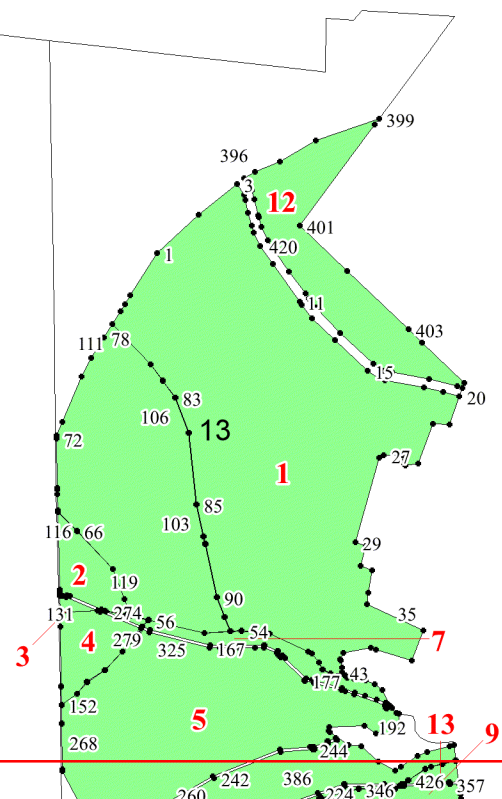

Графическое описание местоположения границ земель, на которых располагаются особо защитные участки лесов «участки лесов вокруг поселков городского типа, сельских населенных пунктов», на территории Мухинского участкового лесничества Чунского лесничества Иркутской области

Приложение № 207 к приказу Рослесхоза от 21.05.2024 № 341

Используемые условные знаки и обозначения:

- 25 Границы и номера лесных кварталов
- 7 Номера участков
- 10 ● Номера характерных точек границ объекта
- Лист №1 Границы и номера листов
- Границы особо защитных участков лесов

Лист № 1

11

12

Лист № 2

Лист № 1

11

12

Лист № 2

13

21

23

22

Лист № 3

Лист № 2

22

Лист № 3