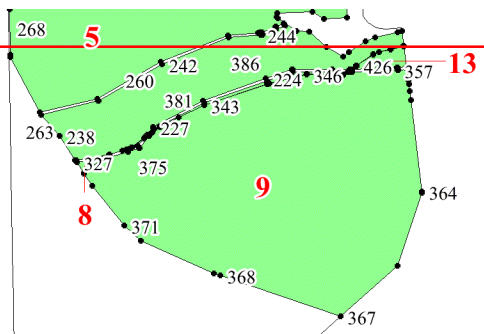

Приложение № 207 к приказу Рослесхоза от 21.05.2024 № 341

Используемые условные знаки и обозначения:

- 25 Границы и номера лесных кварталов
- 7 Номера участков
- 10 ● Номера характерных точек границ объекта
- Лист №1 Границы и номера листов
- Границы особо защитных участков лесов

Лист № 1

11

12

Лист № 2

Лист № 1

11

12

Лист № 2