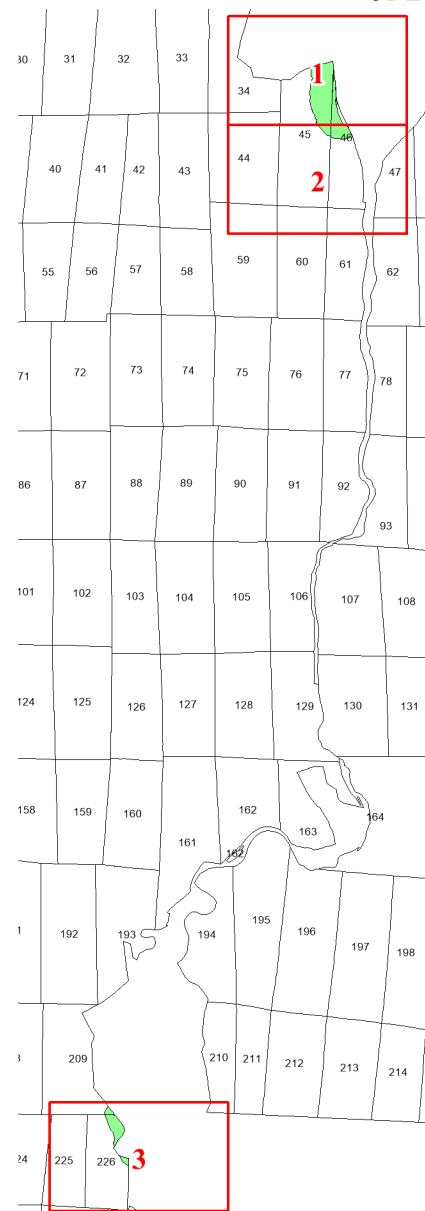

Графическое описание местоположения границ земель, на которых располагаются особо защитные участки лесов «участки лесов вокруг поселков городского типа, сельских населенных пунктов», на территории Неванского участкового лесничества Чунского лесничества Иркутской области

Приложение № 211 к приказу Рослесхоза от 21.05.2024 № 341

Используемые условные знаки и обозначения:

- 25 Границы и номера лесных кварталов
- 7 Номера участков
- 10 • Номера характерных точек границ объекта
- Лист №1 Границы и номера листов
- Границы особо защитных участков лесов

Лист № 1

1

24

119

21

105

109

2

22

117

116

111

44

45

Лист № 2

46