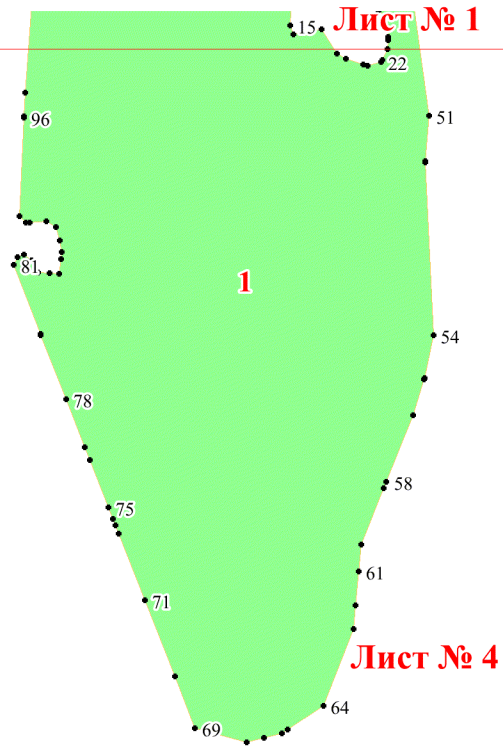

Приложение № 52 к приказу Рослесхоза
от 19.06.2024 № 466

Используемые условные знаки и обозначения:

- 25 Границы и номера лесных кварталов
- 7 Номера участков
- 10 • Номера характерных точек границ объекта
- Лист №1 Границы и номера листов
- Границы категорий защитных лесов

Лист № 1

Лист № 2

7

Лист № 1

Лист № 2

Лист № 3

Лист № 5

Лист № 2

Лист № 3

Лист № 6

Лист № 4

Лист № 2

Лист № 4

Лист № 5

Лист № 6

Лист № 8