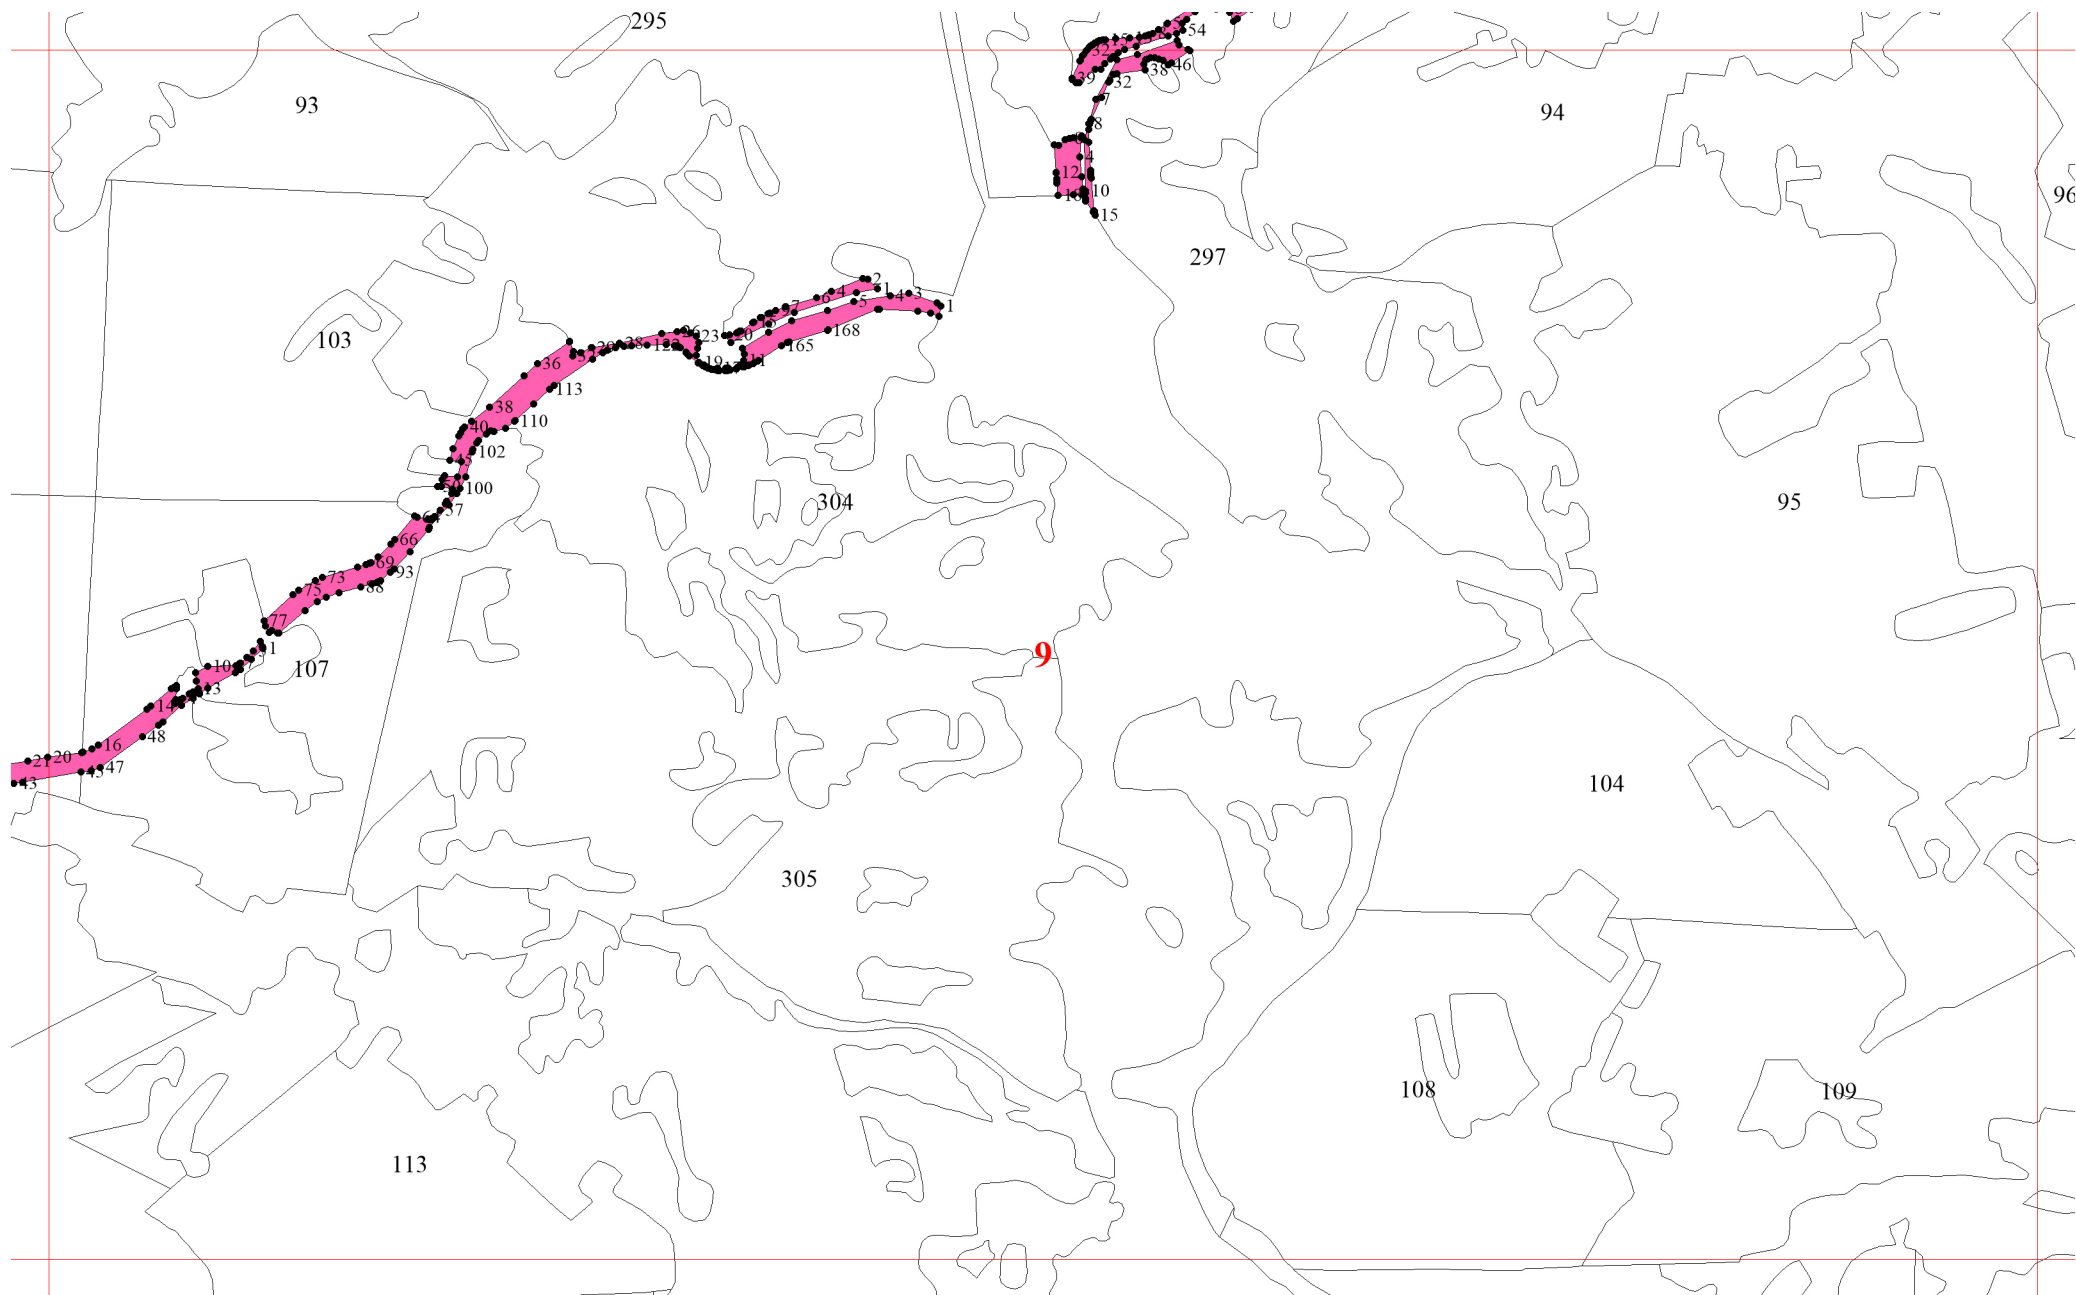

**Графическое описание местоположения границ земель, на которых
располагаются леса, выполняющие функции защиты природных и
иных объектов (леса, расположенные в защитных полосах лесов),
на территории Устюгского участкового лесничества
Емельяновского лесничества Красноярского края**

7

13

13