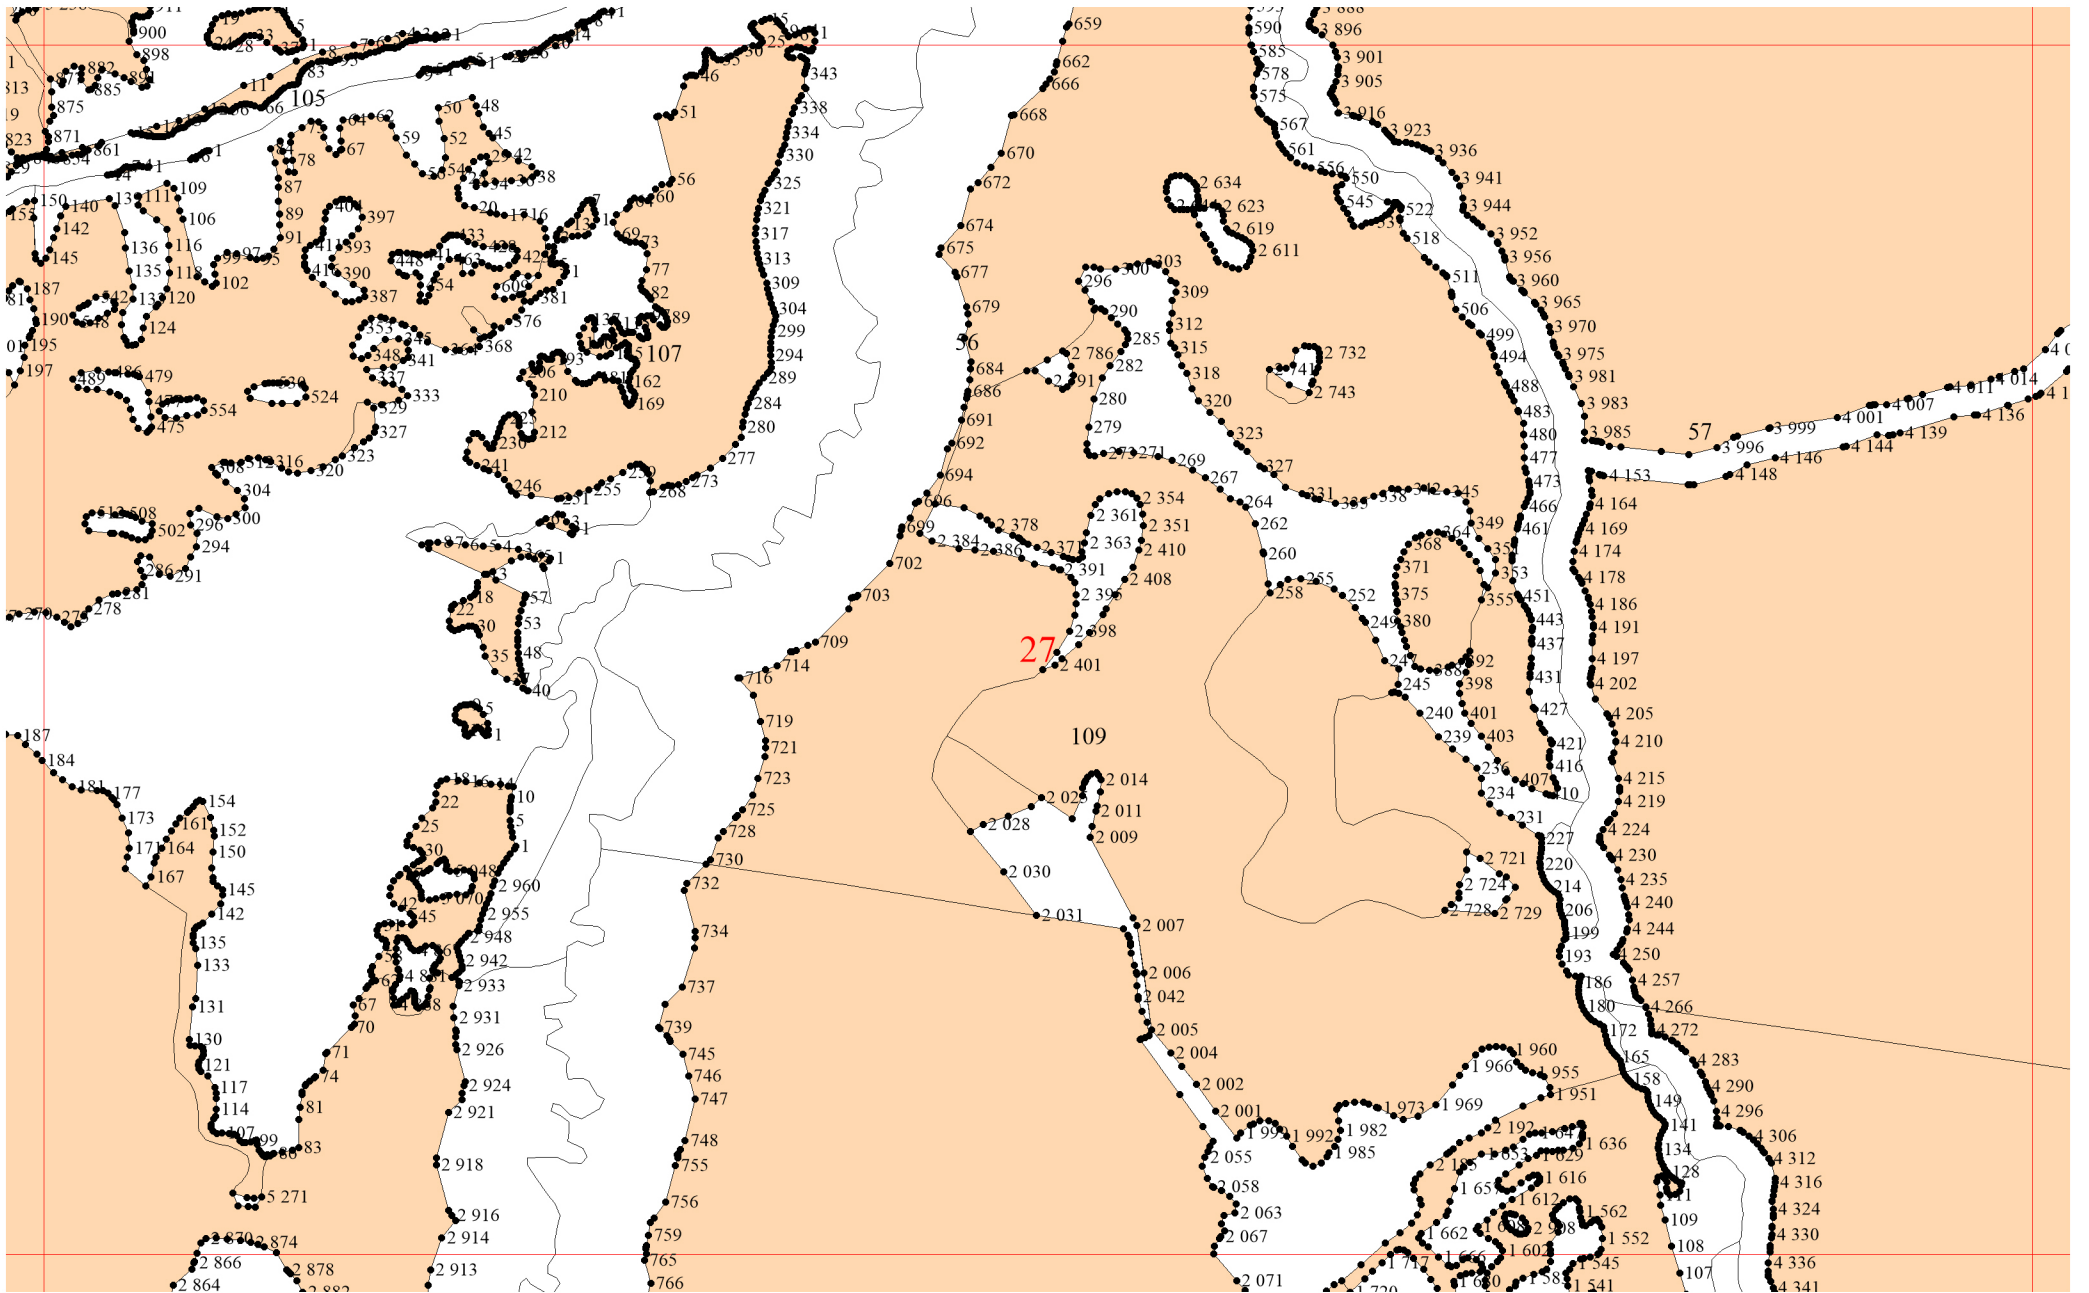

**Графическое описание местоположения границ
земель, на которых располагаются
эксплуатационные леса, на территории
Михайловского участкового лесничества
Емельяновского лесничества
Красноярского края**

Условные обозначения:

- 1** - схема расположения листов
- границы:
 - - участковых лесничеств
 - - участков
 - - листов

2

8

8

14

17

21