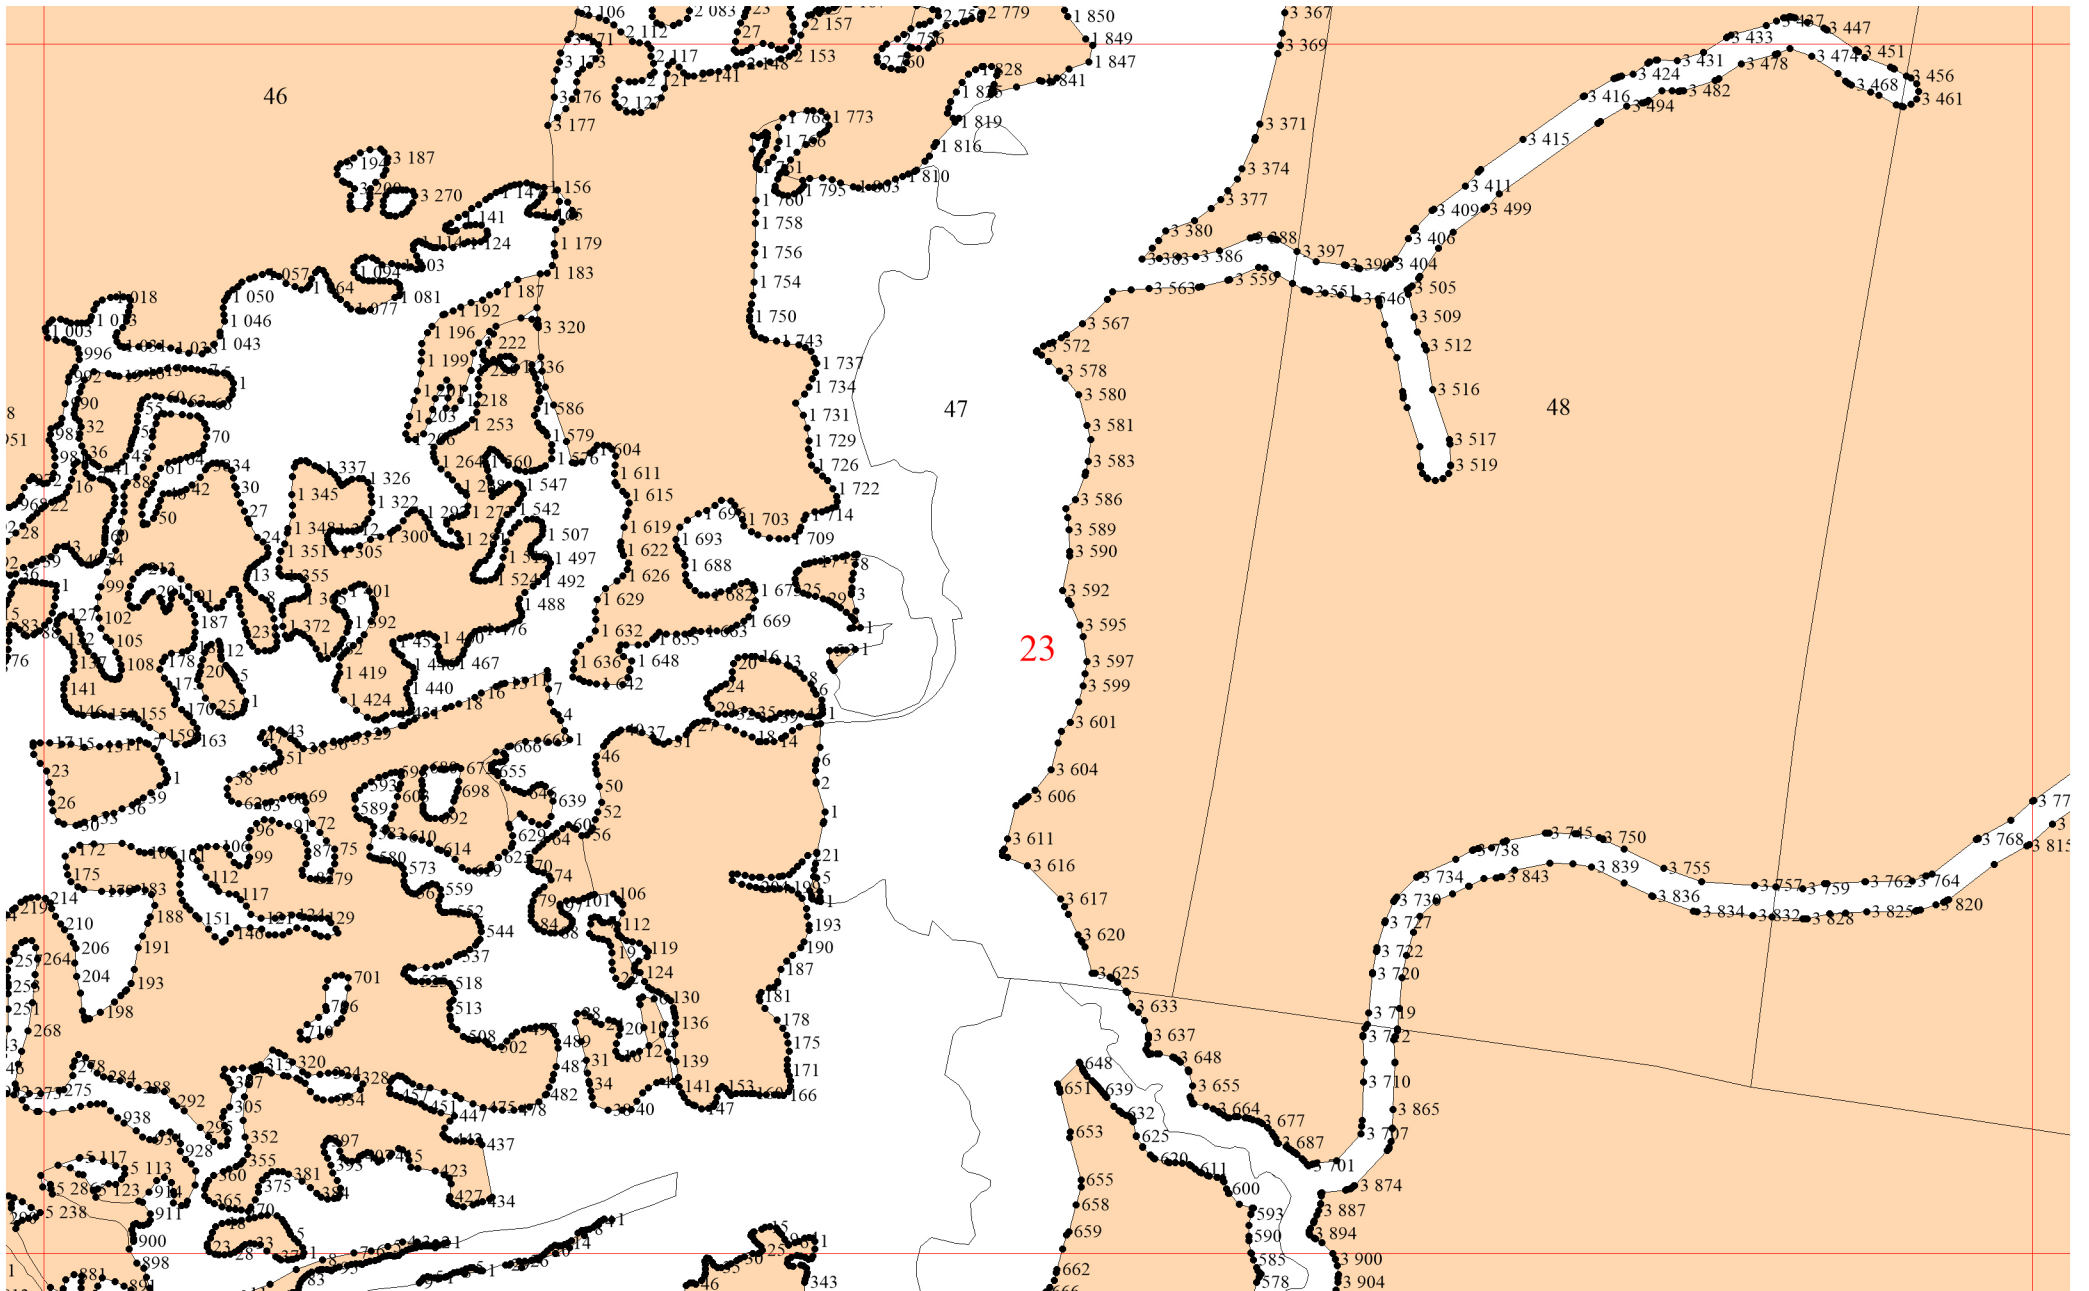

**Графическое описание местоположения границ
земель, на которых располагаются
эксплуатационные леса, на территории
Михайловского участкового лесничества
Емельяновского лесничества
Красноярского края**

Условные обозначения:

- 1** - схема расположения листов
- границы:
 - - участковых лесничеств
 - - участков
 - - листов

2

8

8

14

17

21