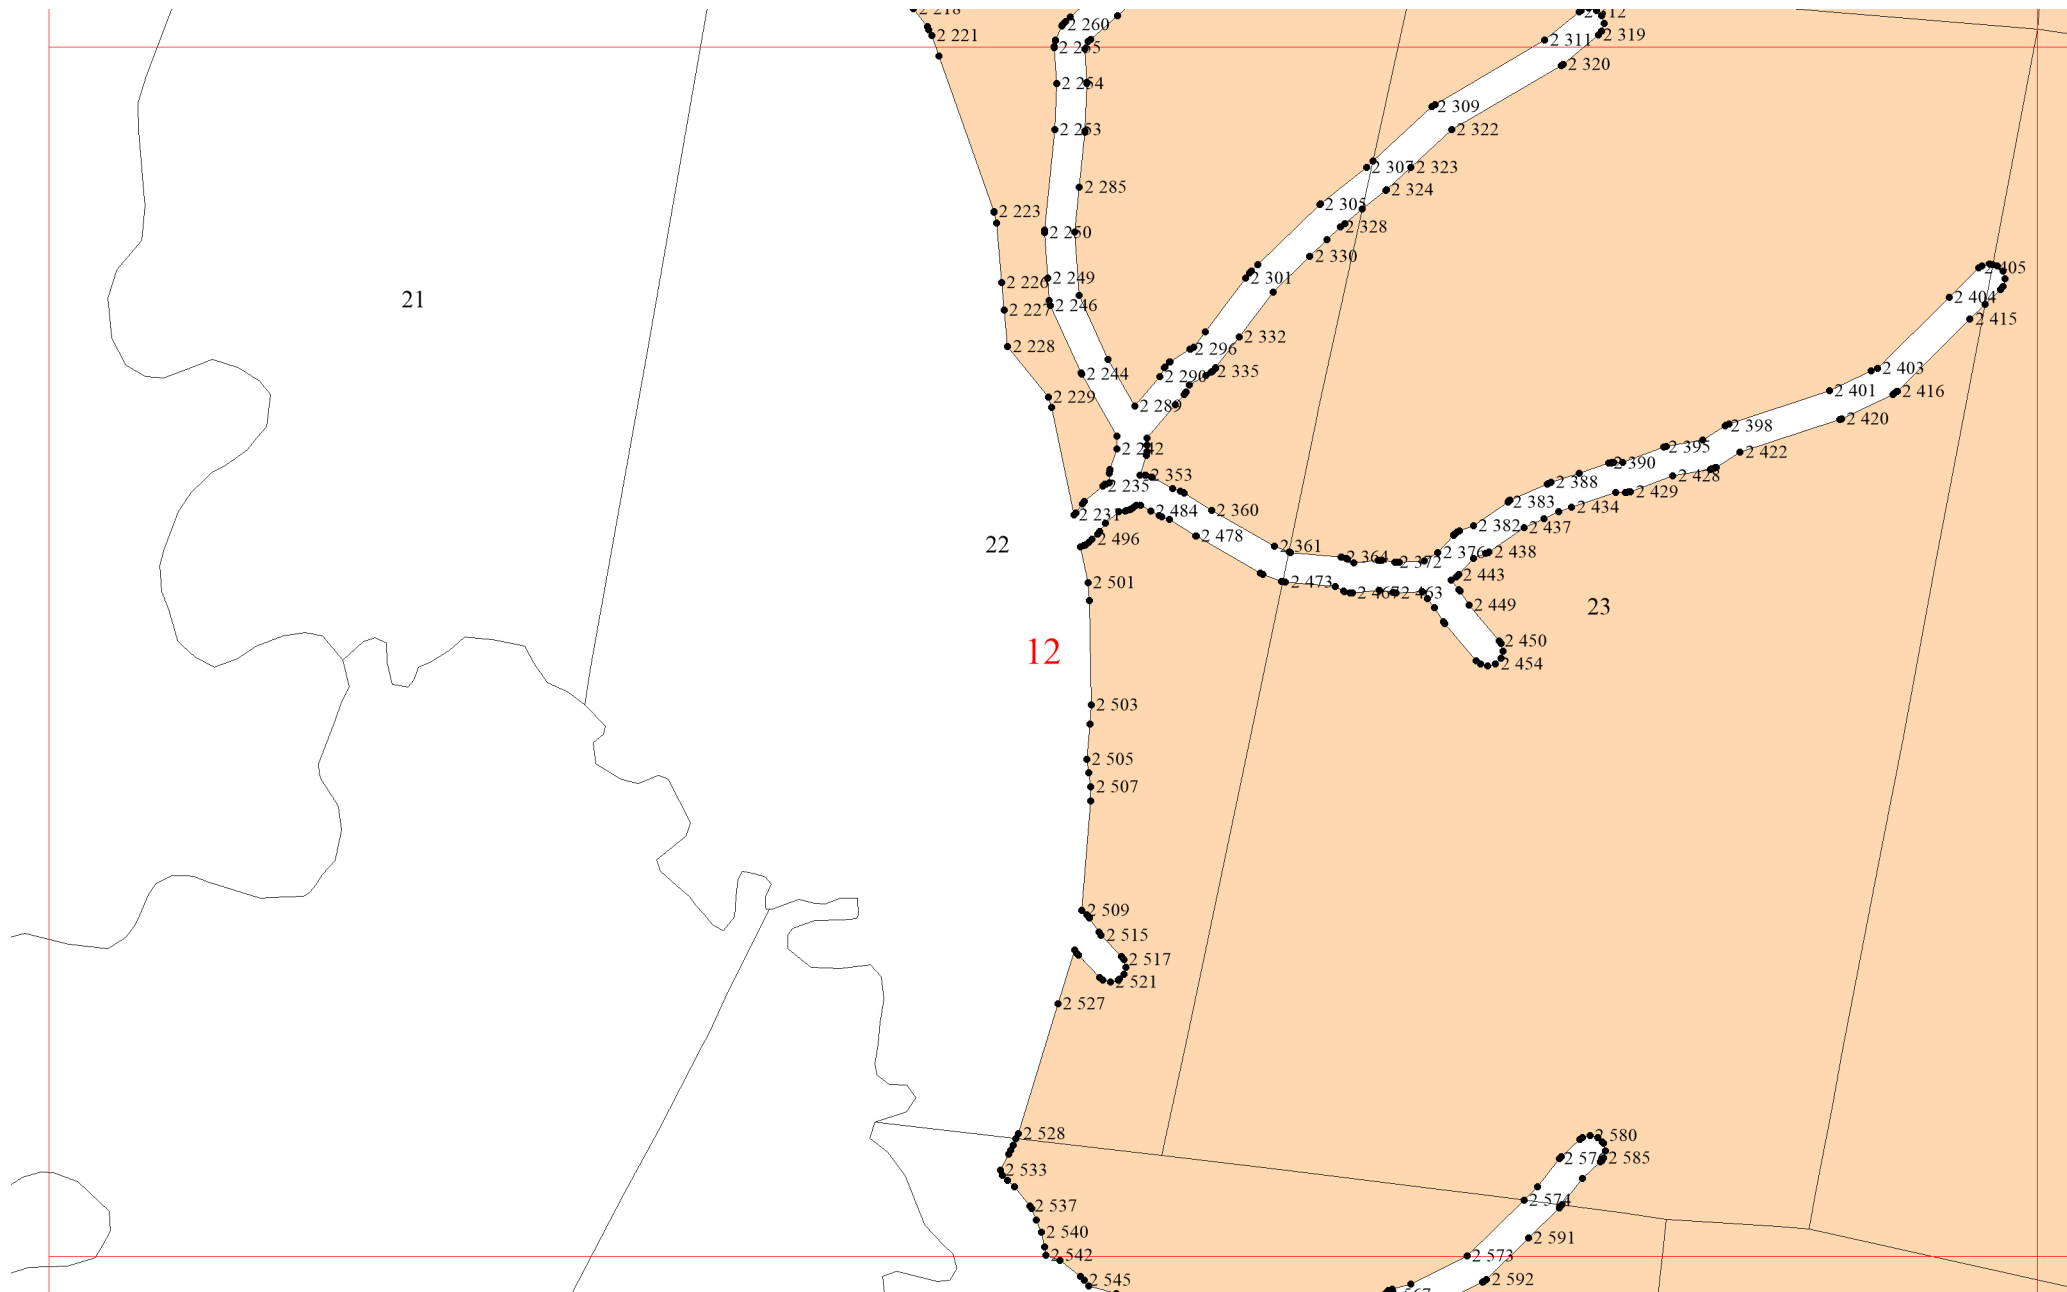

**Графическое описание местоположения границ
земель, на которых располагаются
эксплуатационные леса, на территории
Михайловского участкового лесничества
Емельяновского лесничества
Красноярского края**

Условные обозначения:

- 1** - схема расположения листов
- границы:
 - - участковых лесничеств
 - - участков
 - - листов

2

8

8

14

17

21

33

35

37

71

38

39

39

40