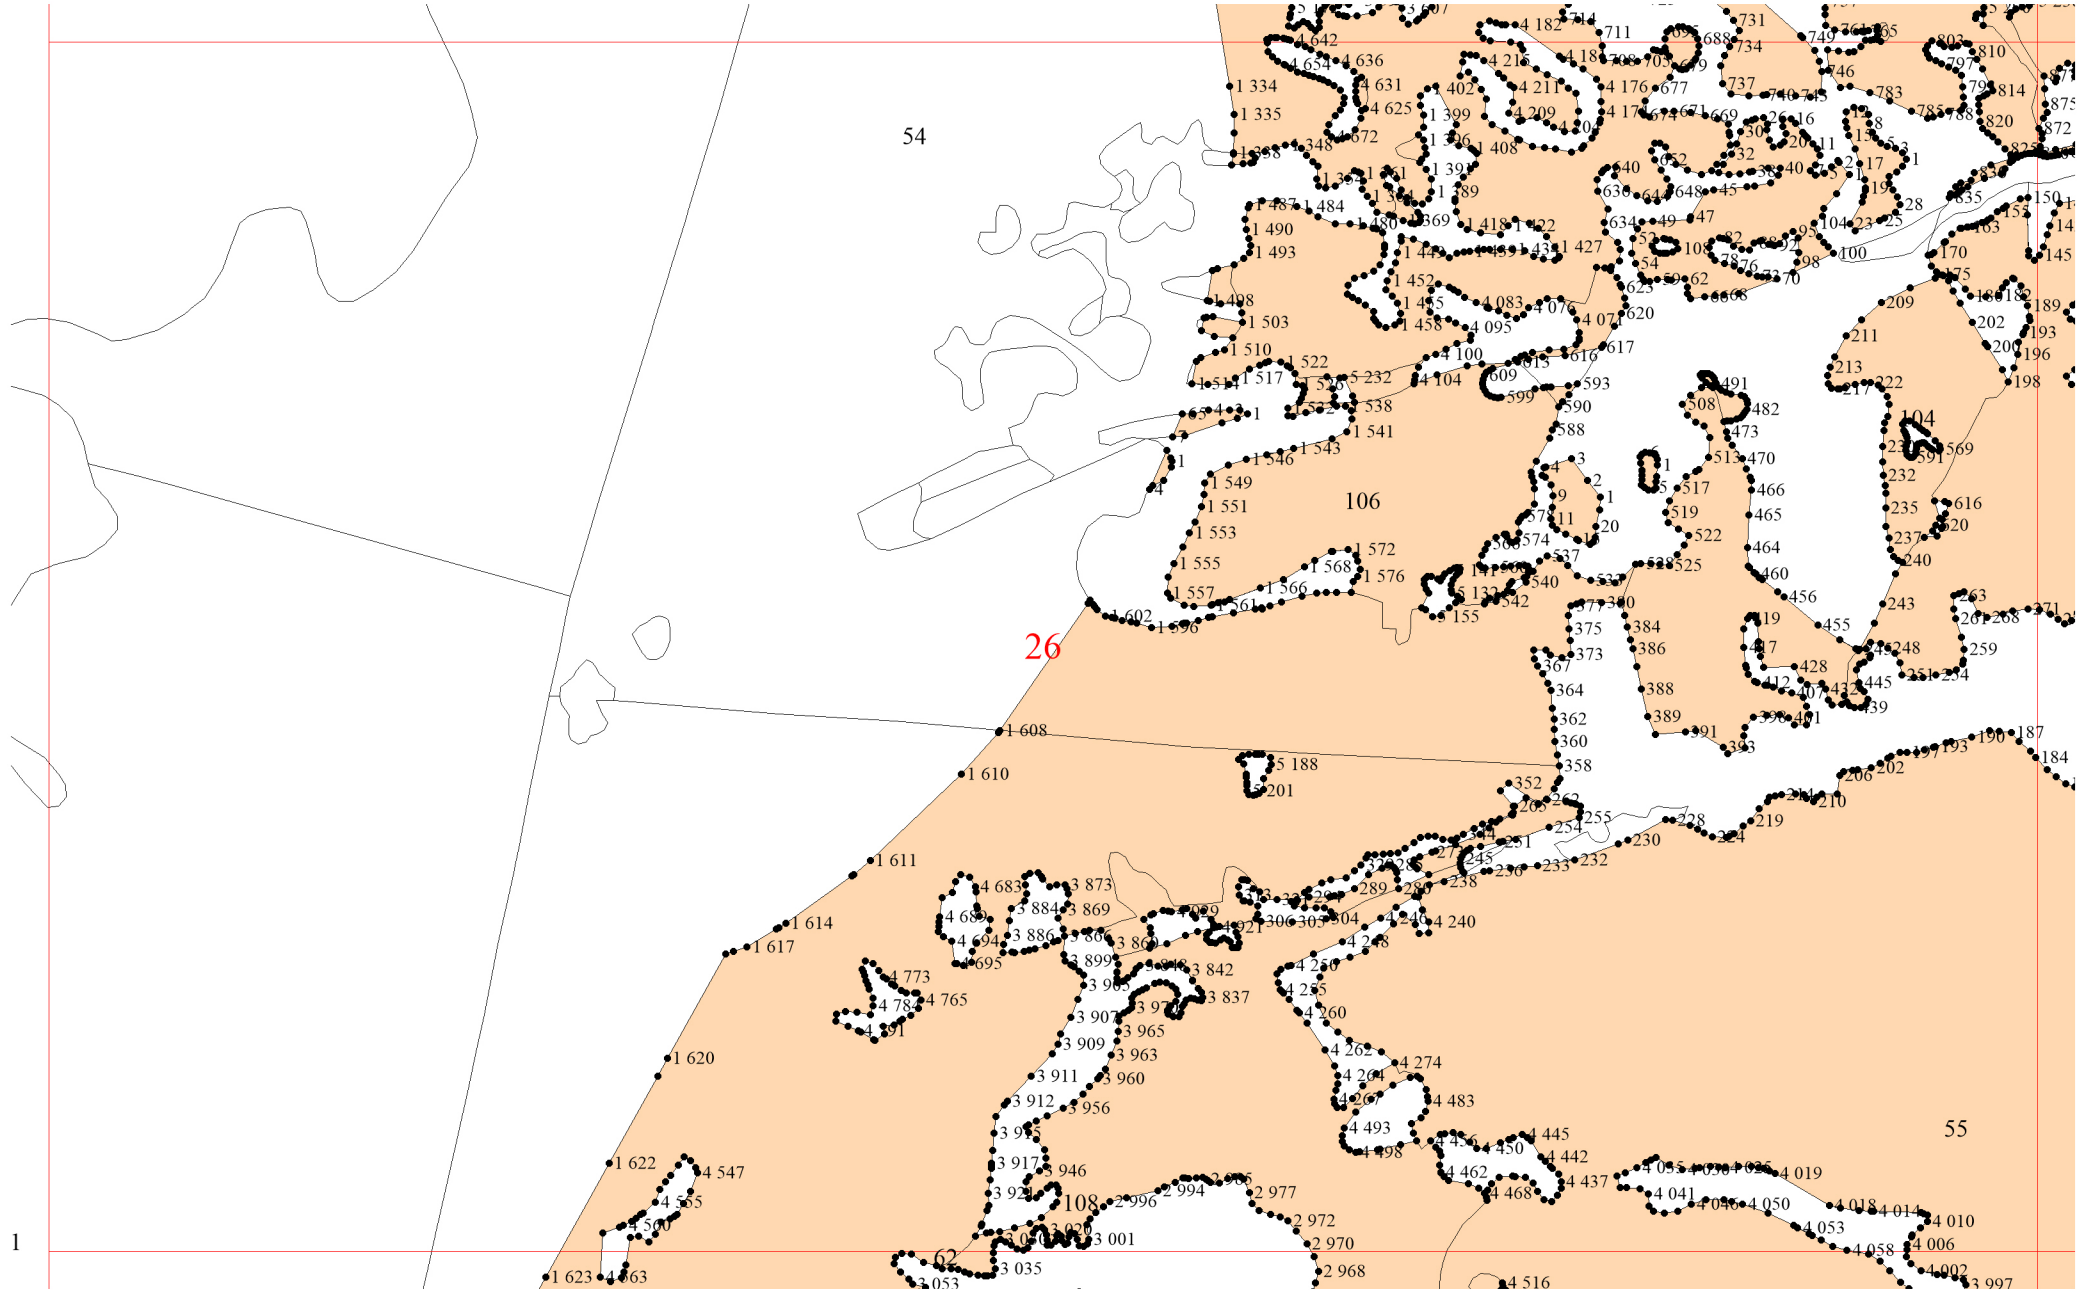

**Графическое описание местоположения границ
земель, на которых располагаются
эксплуатационные леса, на территории
Михайловского участкового лесничества
Емельяновского лесничества
Красноярского края**

Условные обозначения:

- 1** - схема расположения листов
- границы:
 - - участковых лесничеств
 - - участков
 - - листов

2

8

8

14

17

21