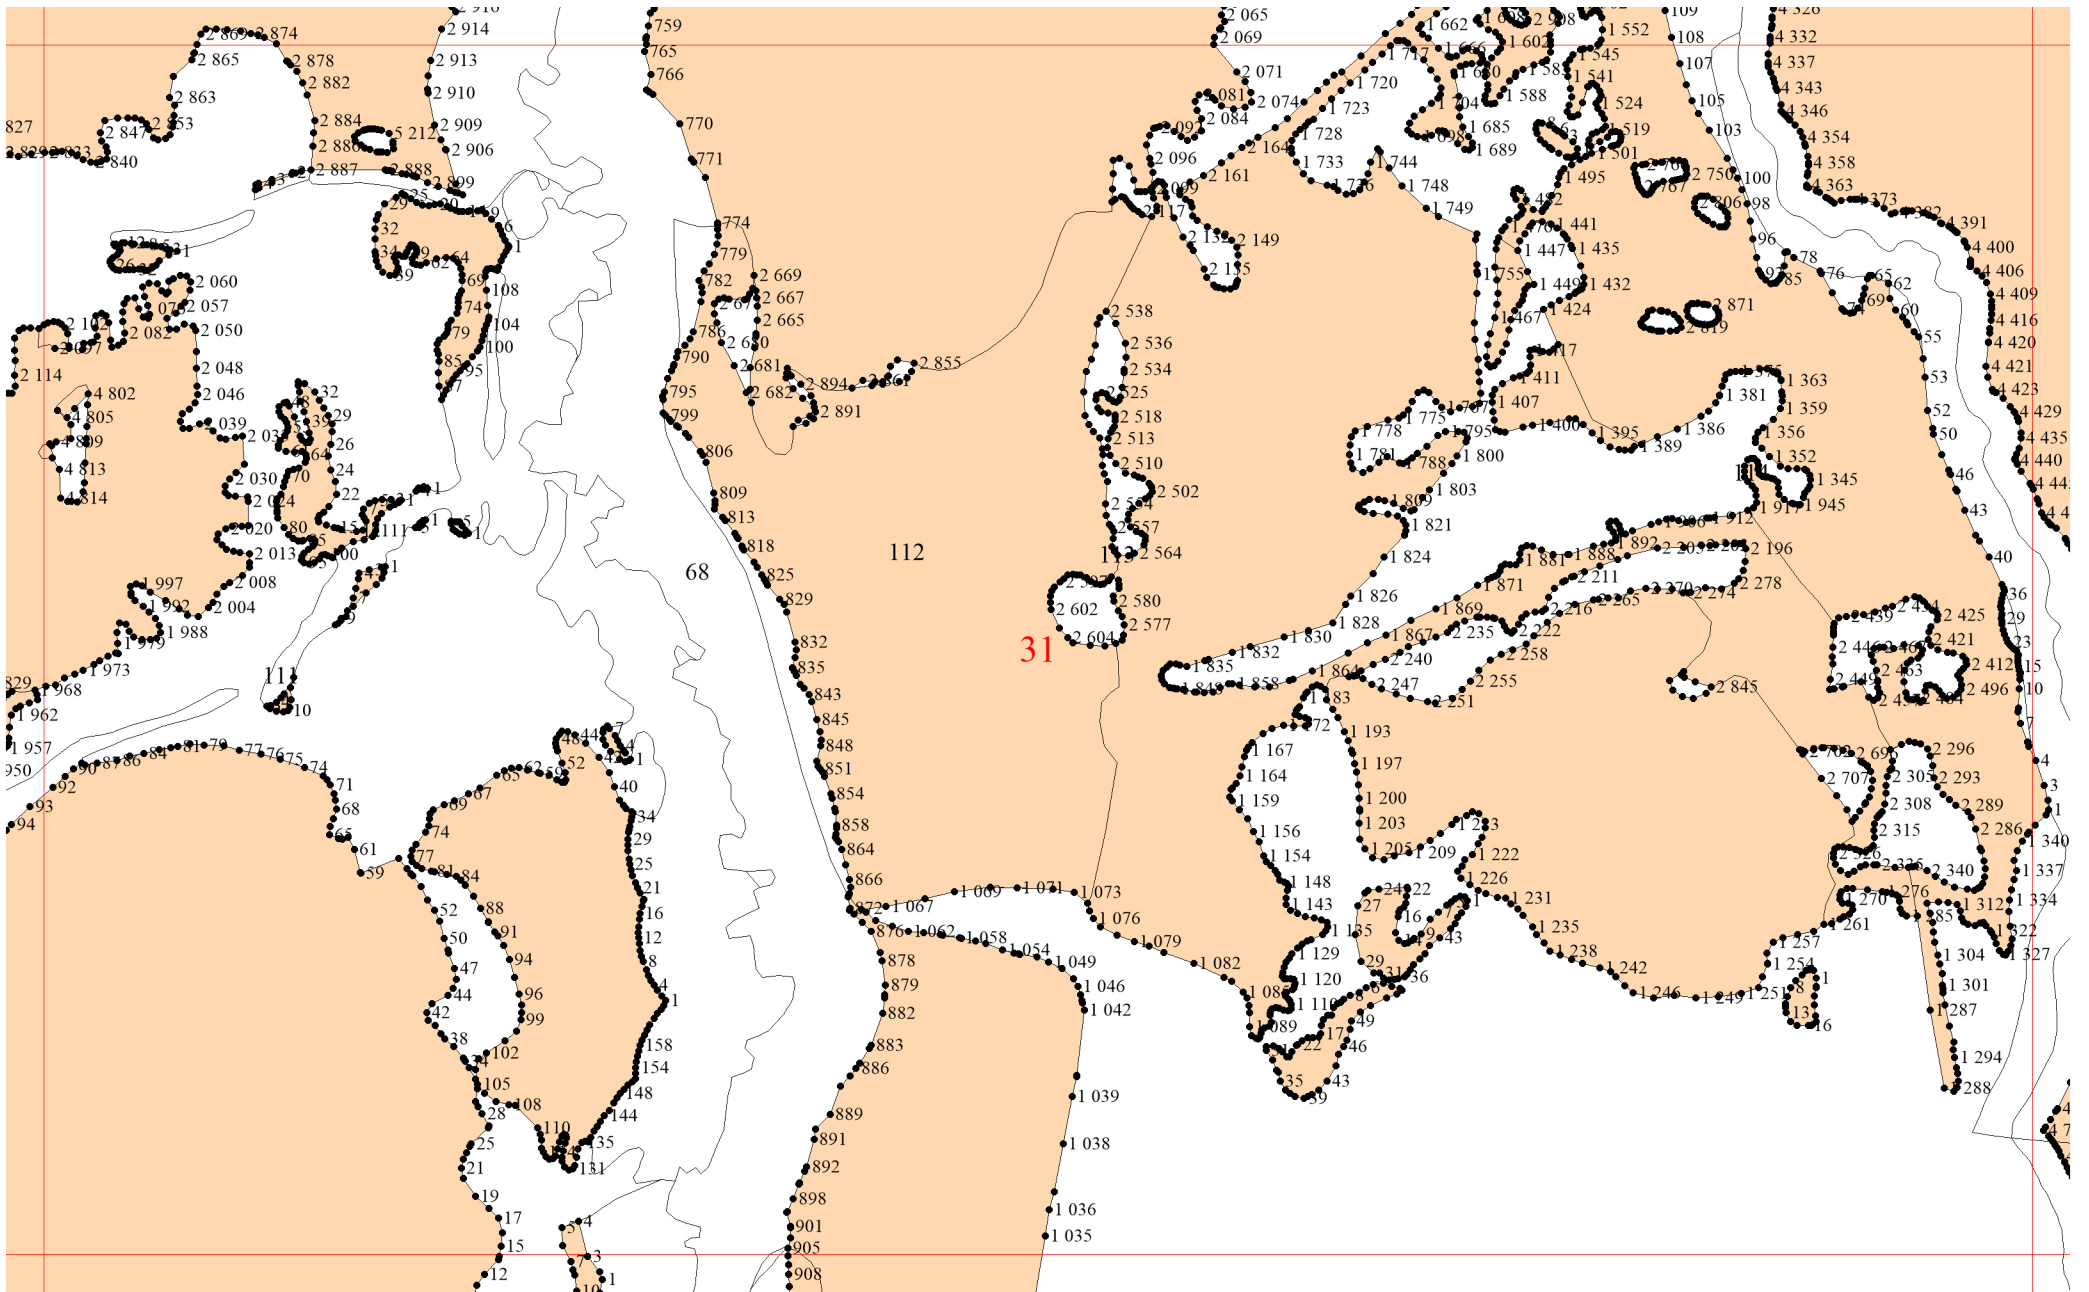

**Графическое описание местоположения границ
земель, на которых располагаются
эксплуатационные леса, на территории
Михайловского участкового лесничества
Емельяновского лесничества
Красноярского края**

Условные обозначения:

- 1** - схема расположения листов
- границы:
 - - участковых лесничеств
 - - участков
 - - листов

2

8

8

14

17

21