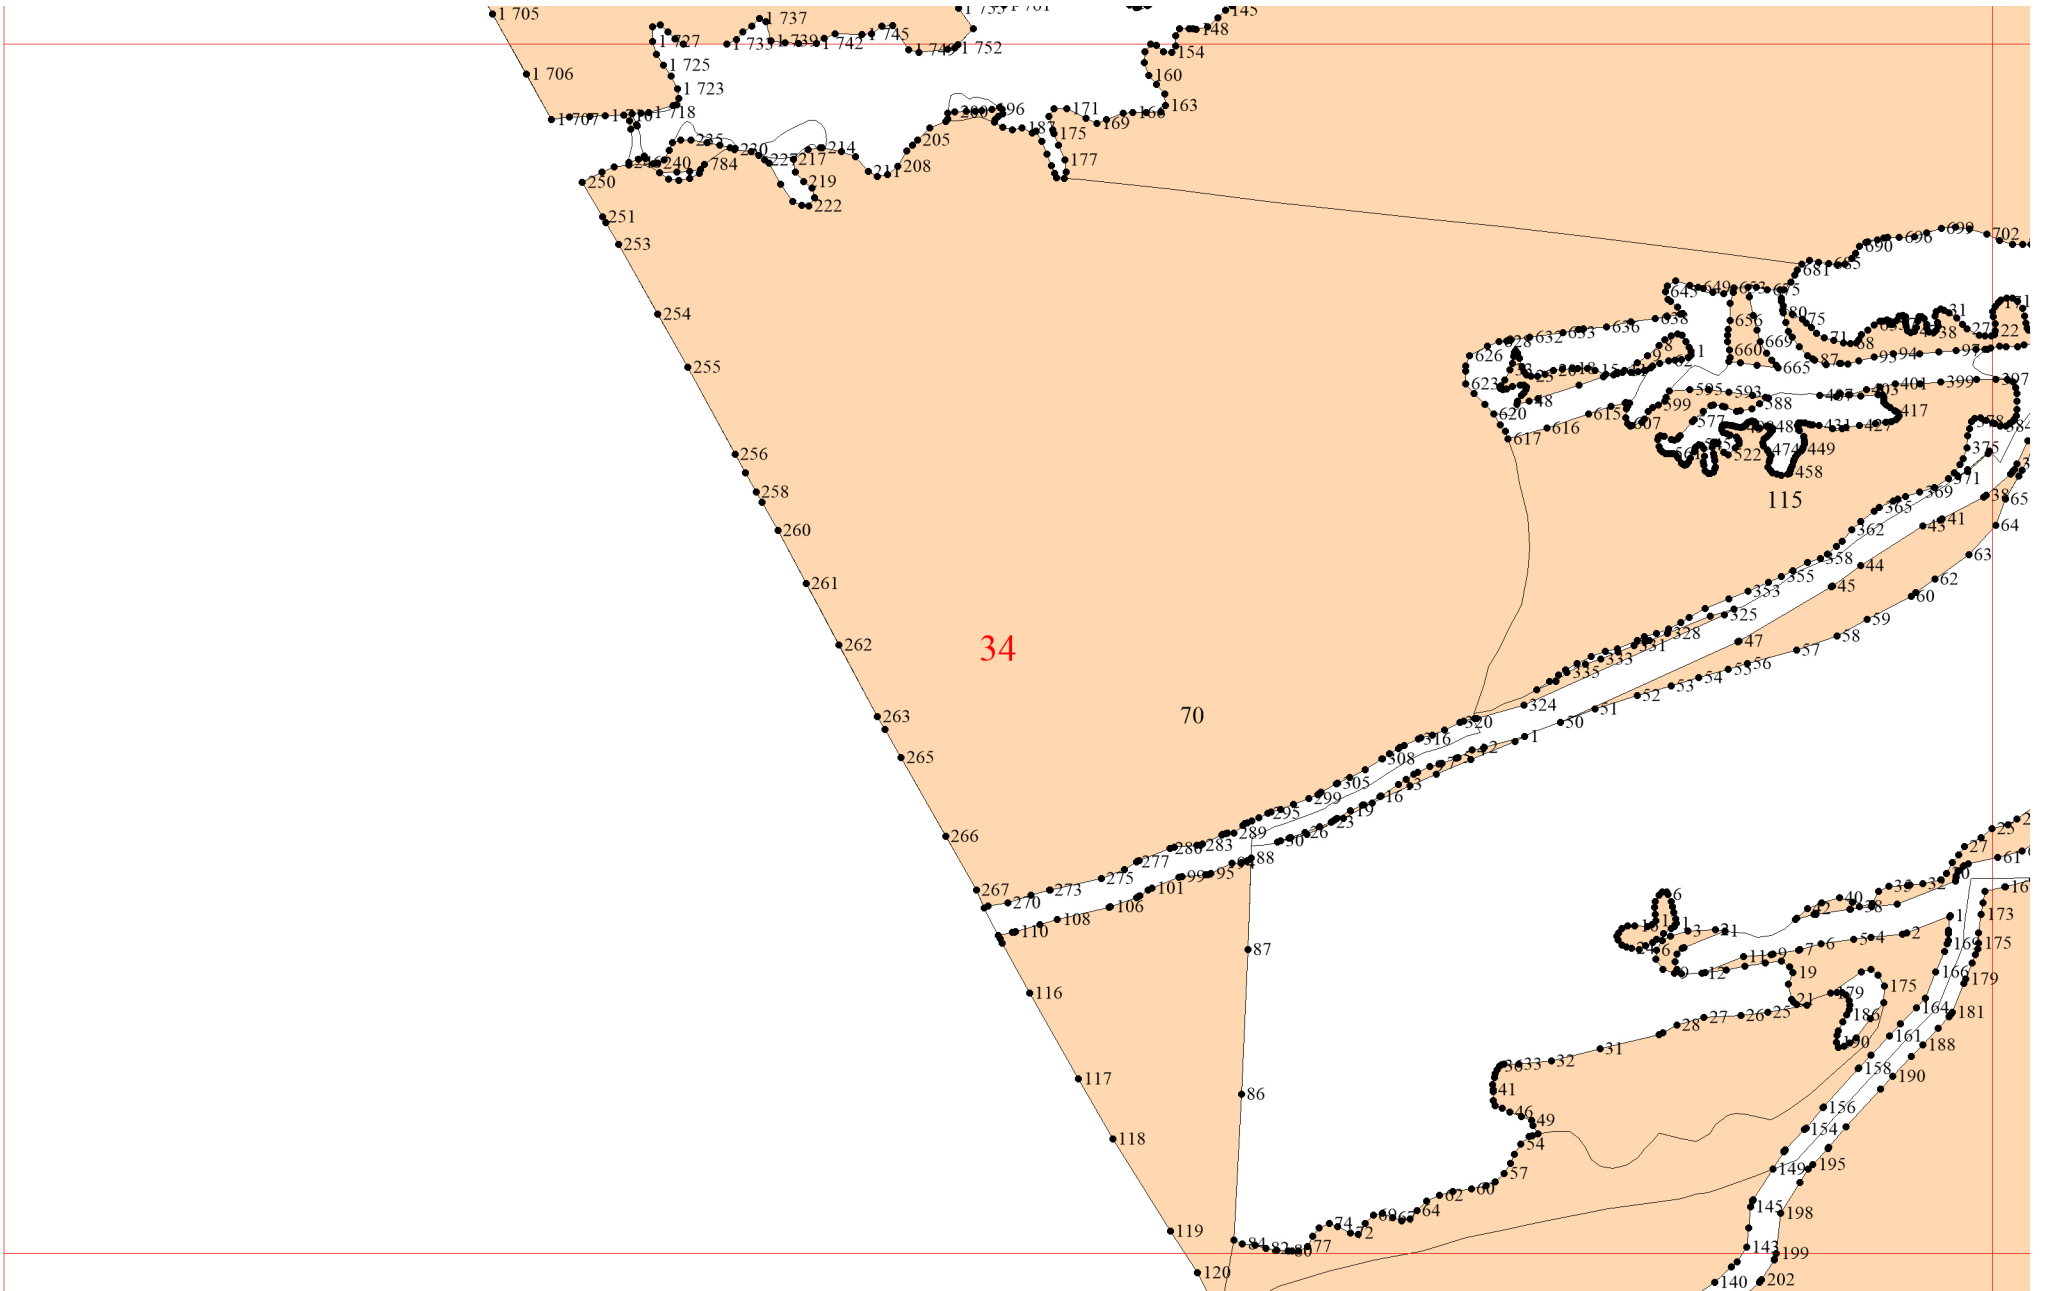

**Графическое описание местоположения границ
земель, на которых располагаются
эксплуатационные леса, на территории
Михайловского участкового лесничества
Емельяновского лесничества
Красноярского края**

Условные обозначения:

- 1** - схема расположения листов
- границы:
 - - участковых лесничеств
 - - участков
 - - листов

2

8

8

14

17

21

33

35

37

71

38

39

39

40