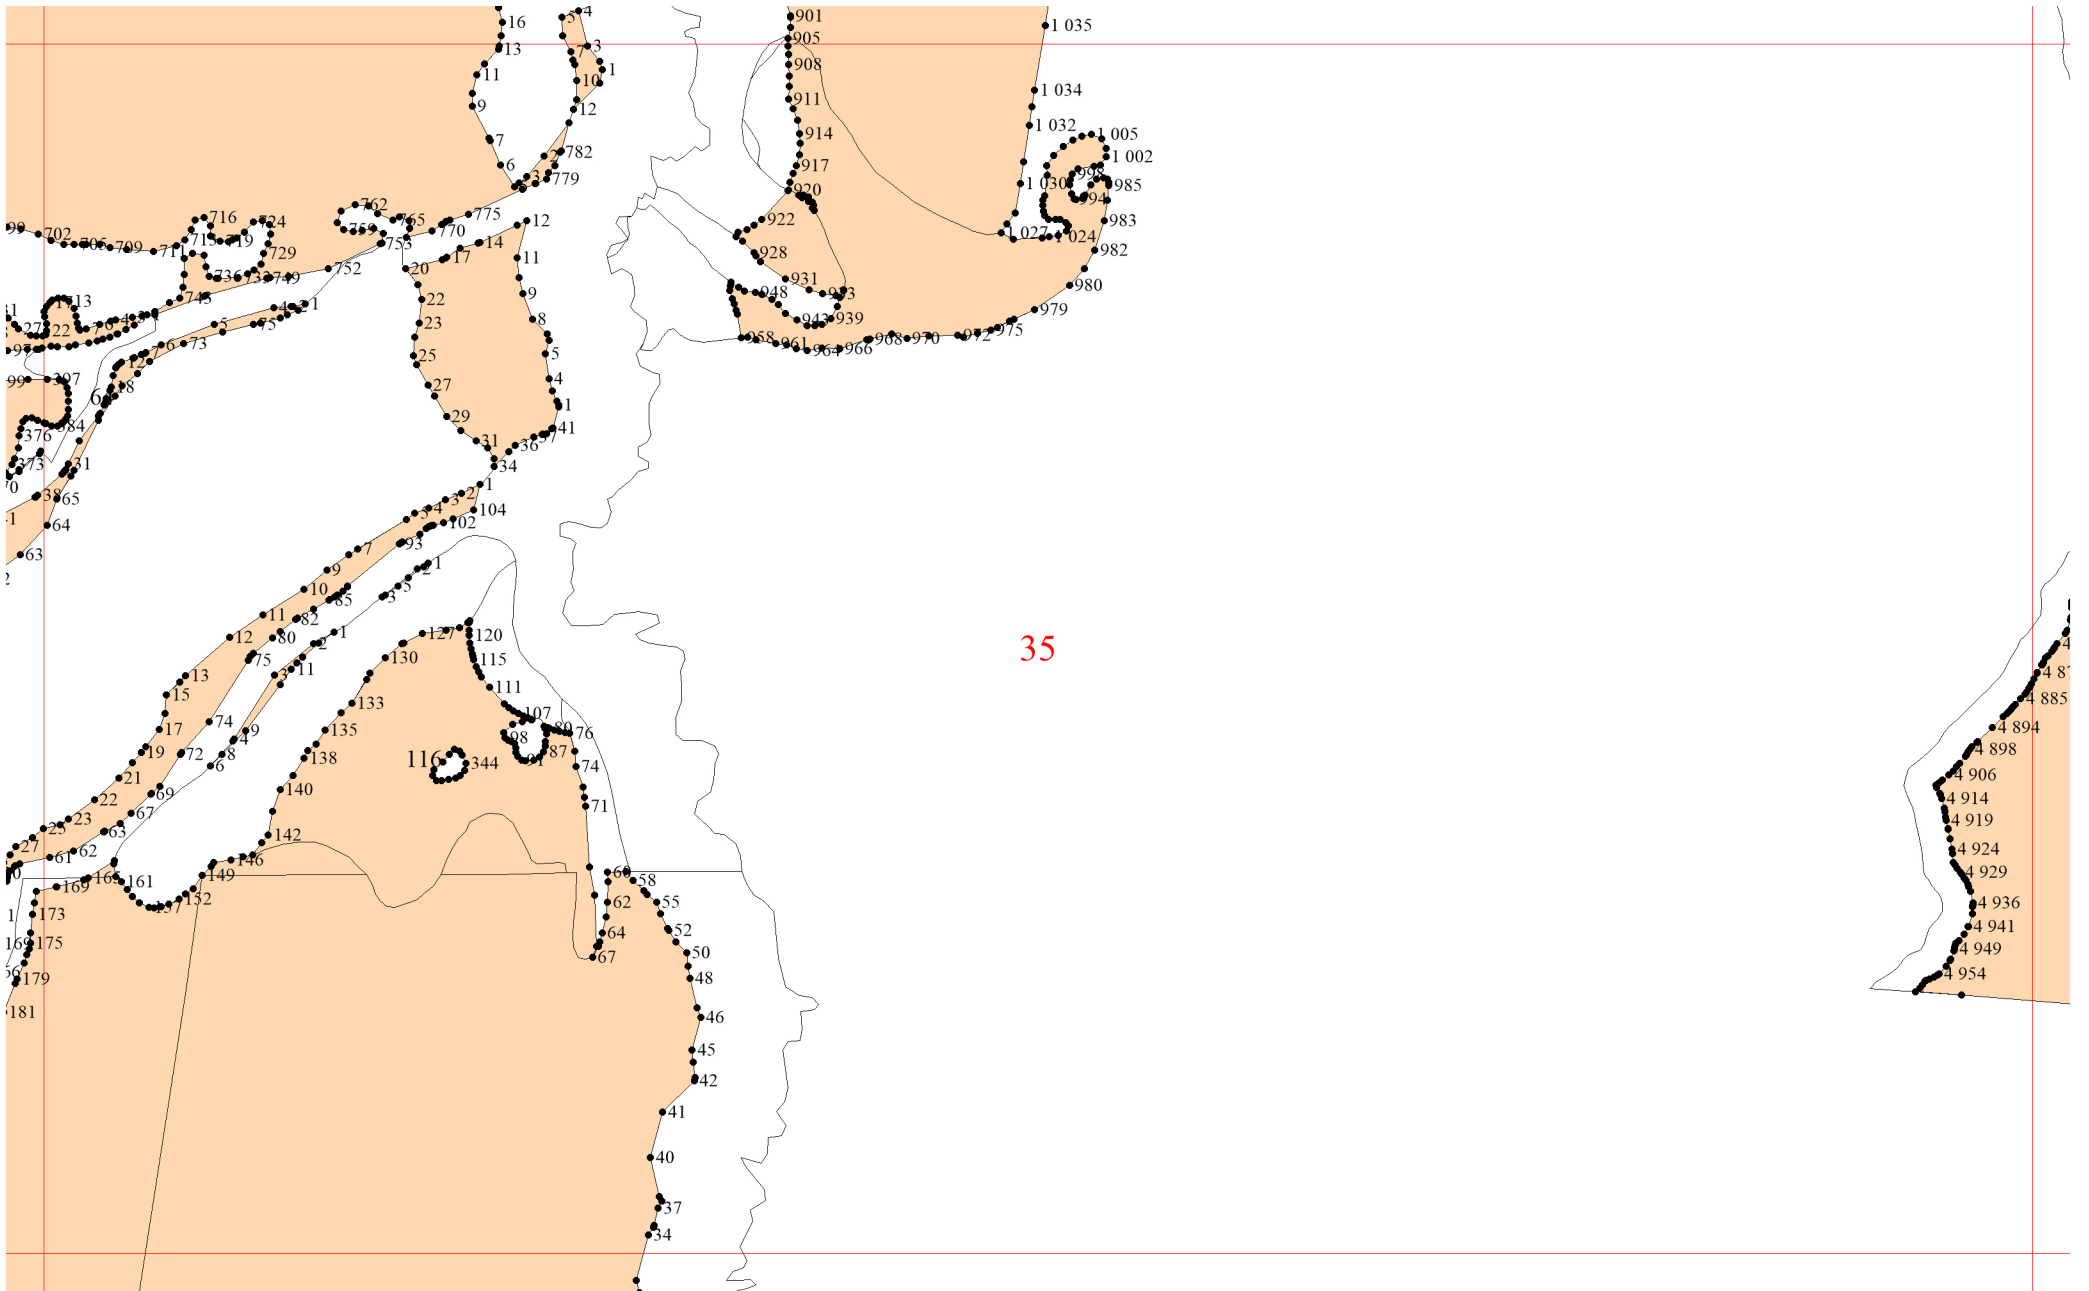

**Графическое описание местоположения границ
земель, на которых располагаются
эксплуатационные леса, на территории
Михайловского участкового лесничества
Емельяновского лесничества
Красноярского края**

Условные обозначения:

- 1** - схема расположения листов
- границы:
 - - участковых лесничеств
 - - участков
 - - листов

2

8

8

14

17

21

33

35

37

71

38

39

39

40