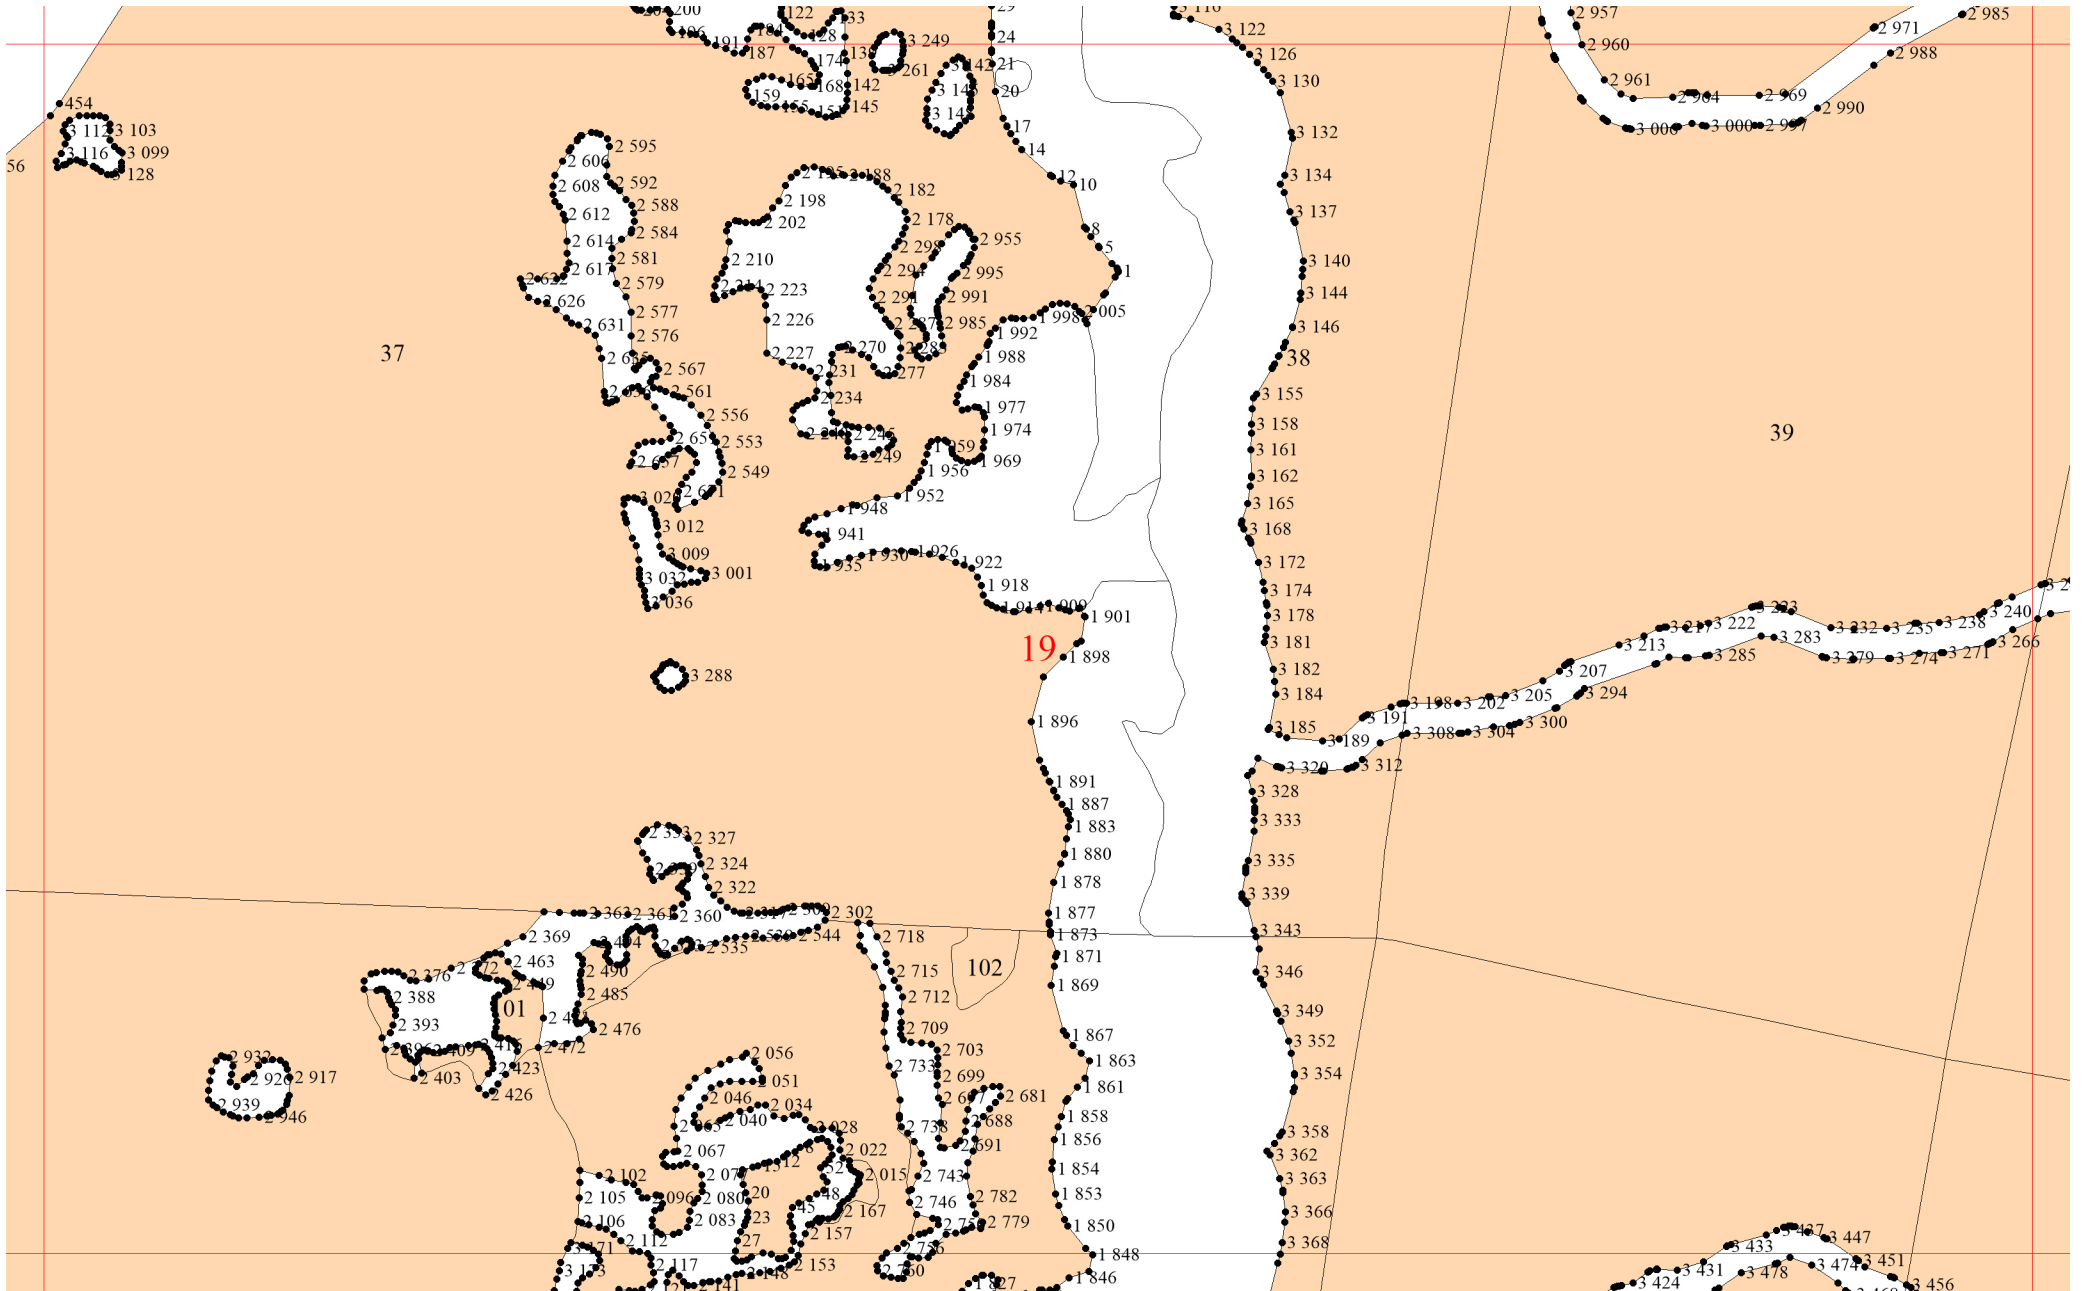

**Графическое описание местоположения границ
земель, на которых располагаются
эксплуатационные леса, на территории
Михайловского участкового лесничества
Емельяновского лесничества
Красноярского края**

Условные обозначения:

- 1** - схема расположения листов
- границы:
 - - участковых лесничеств
 - - участков
 - - листов

2

8

8

14

17

21