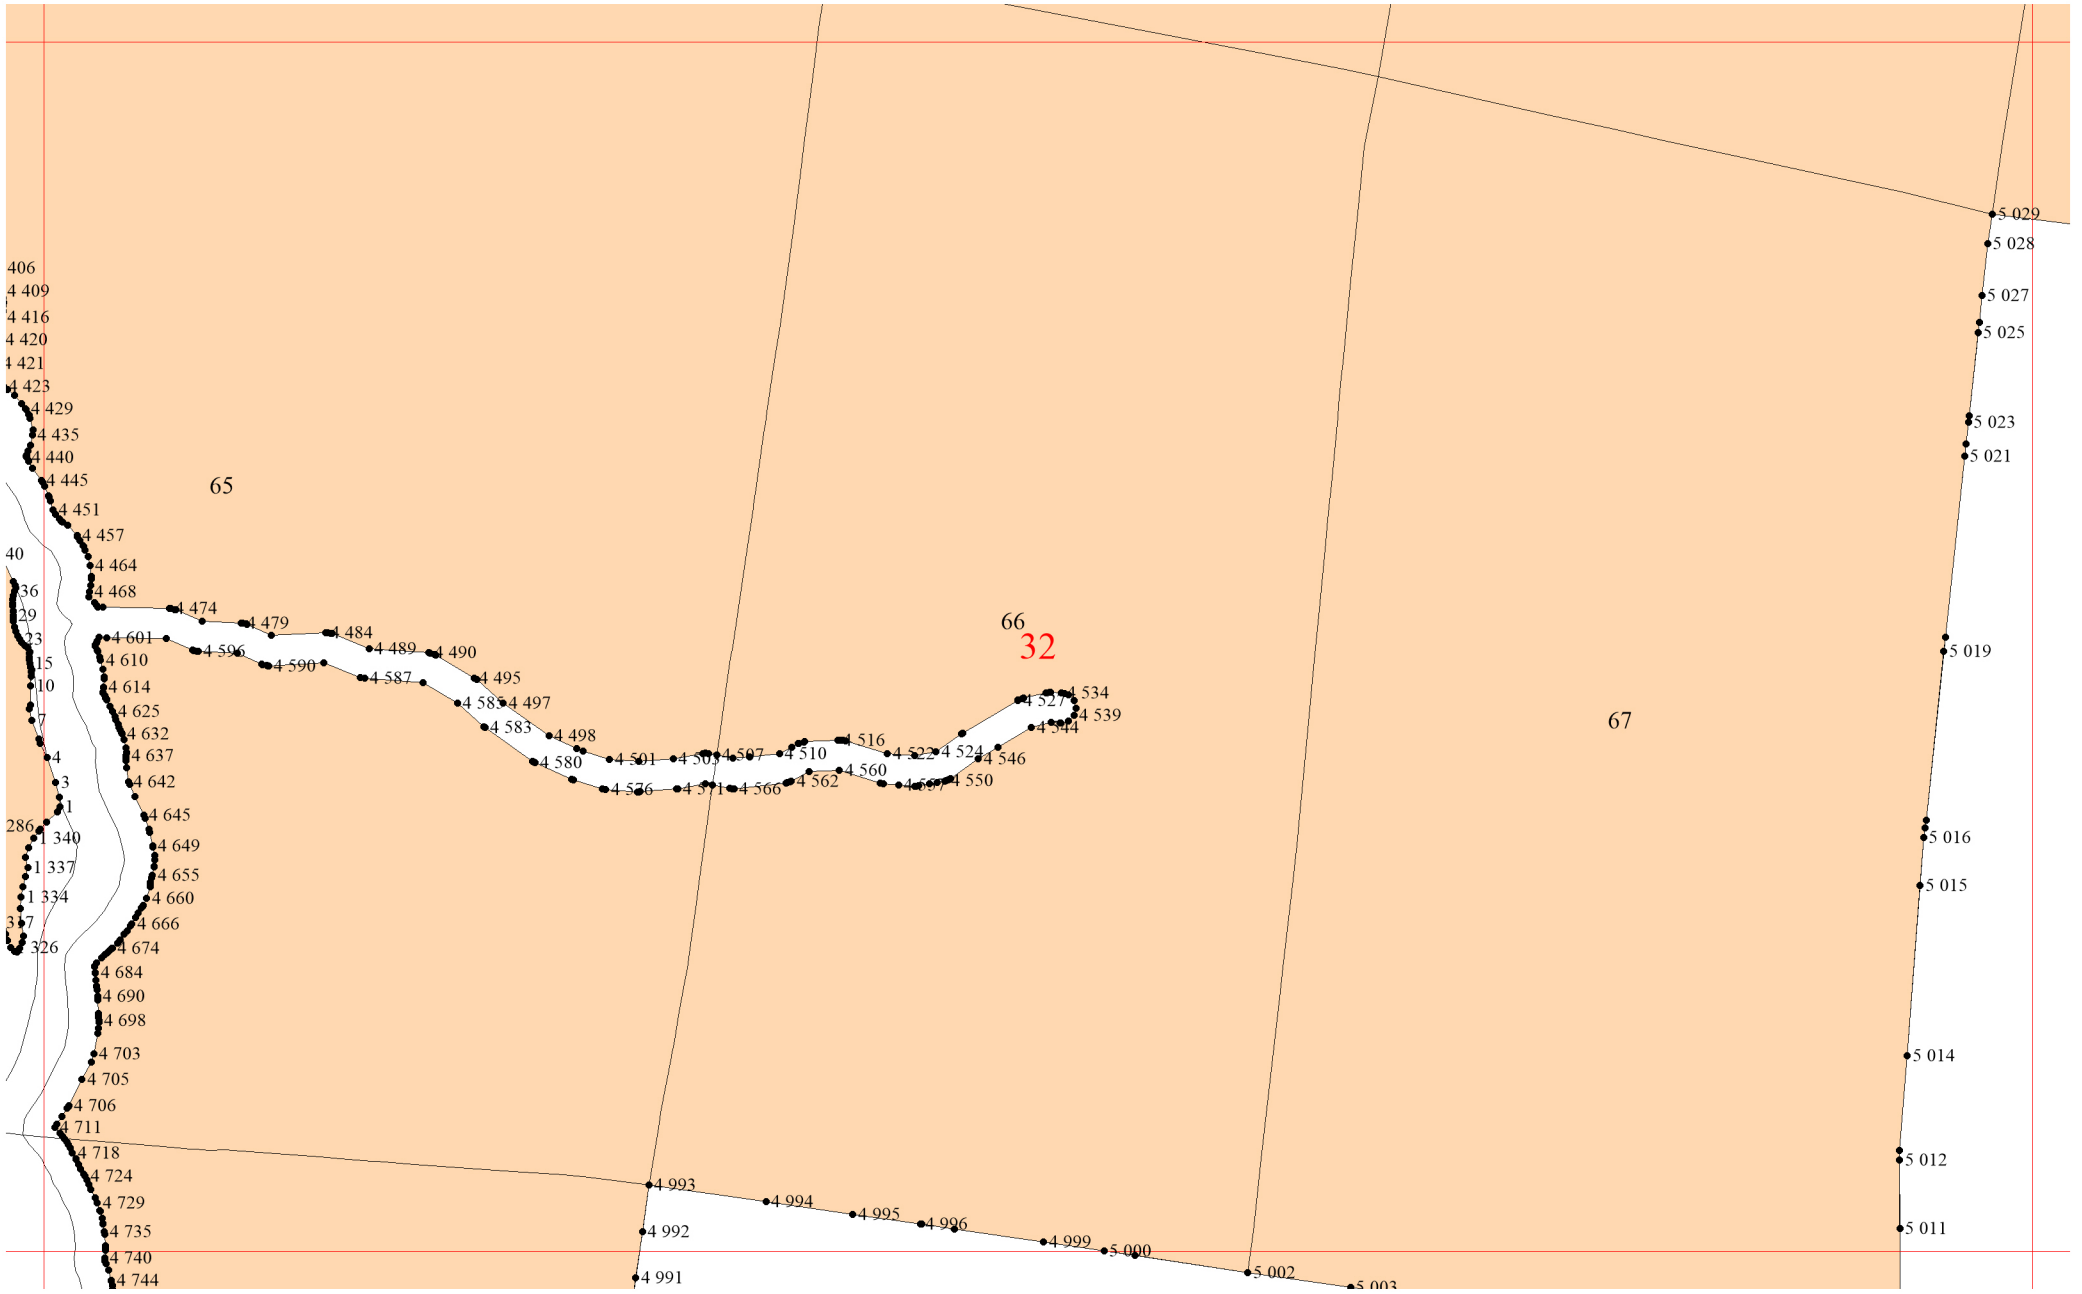

**Графическое описание местоположения границ
земель, на которых располагаются
эксплуатационные леса, на территории
Михайловского участкового лесничества
Емельяновского лесничества
Красноярского края**

Условные обозначения:

- 1** - схема расположения листов
- границы:
 - - участковых лесничеств
 - - участков
 - - листов

2

8

8

14

17

21

33

35

37

71

38

39

39

40