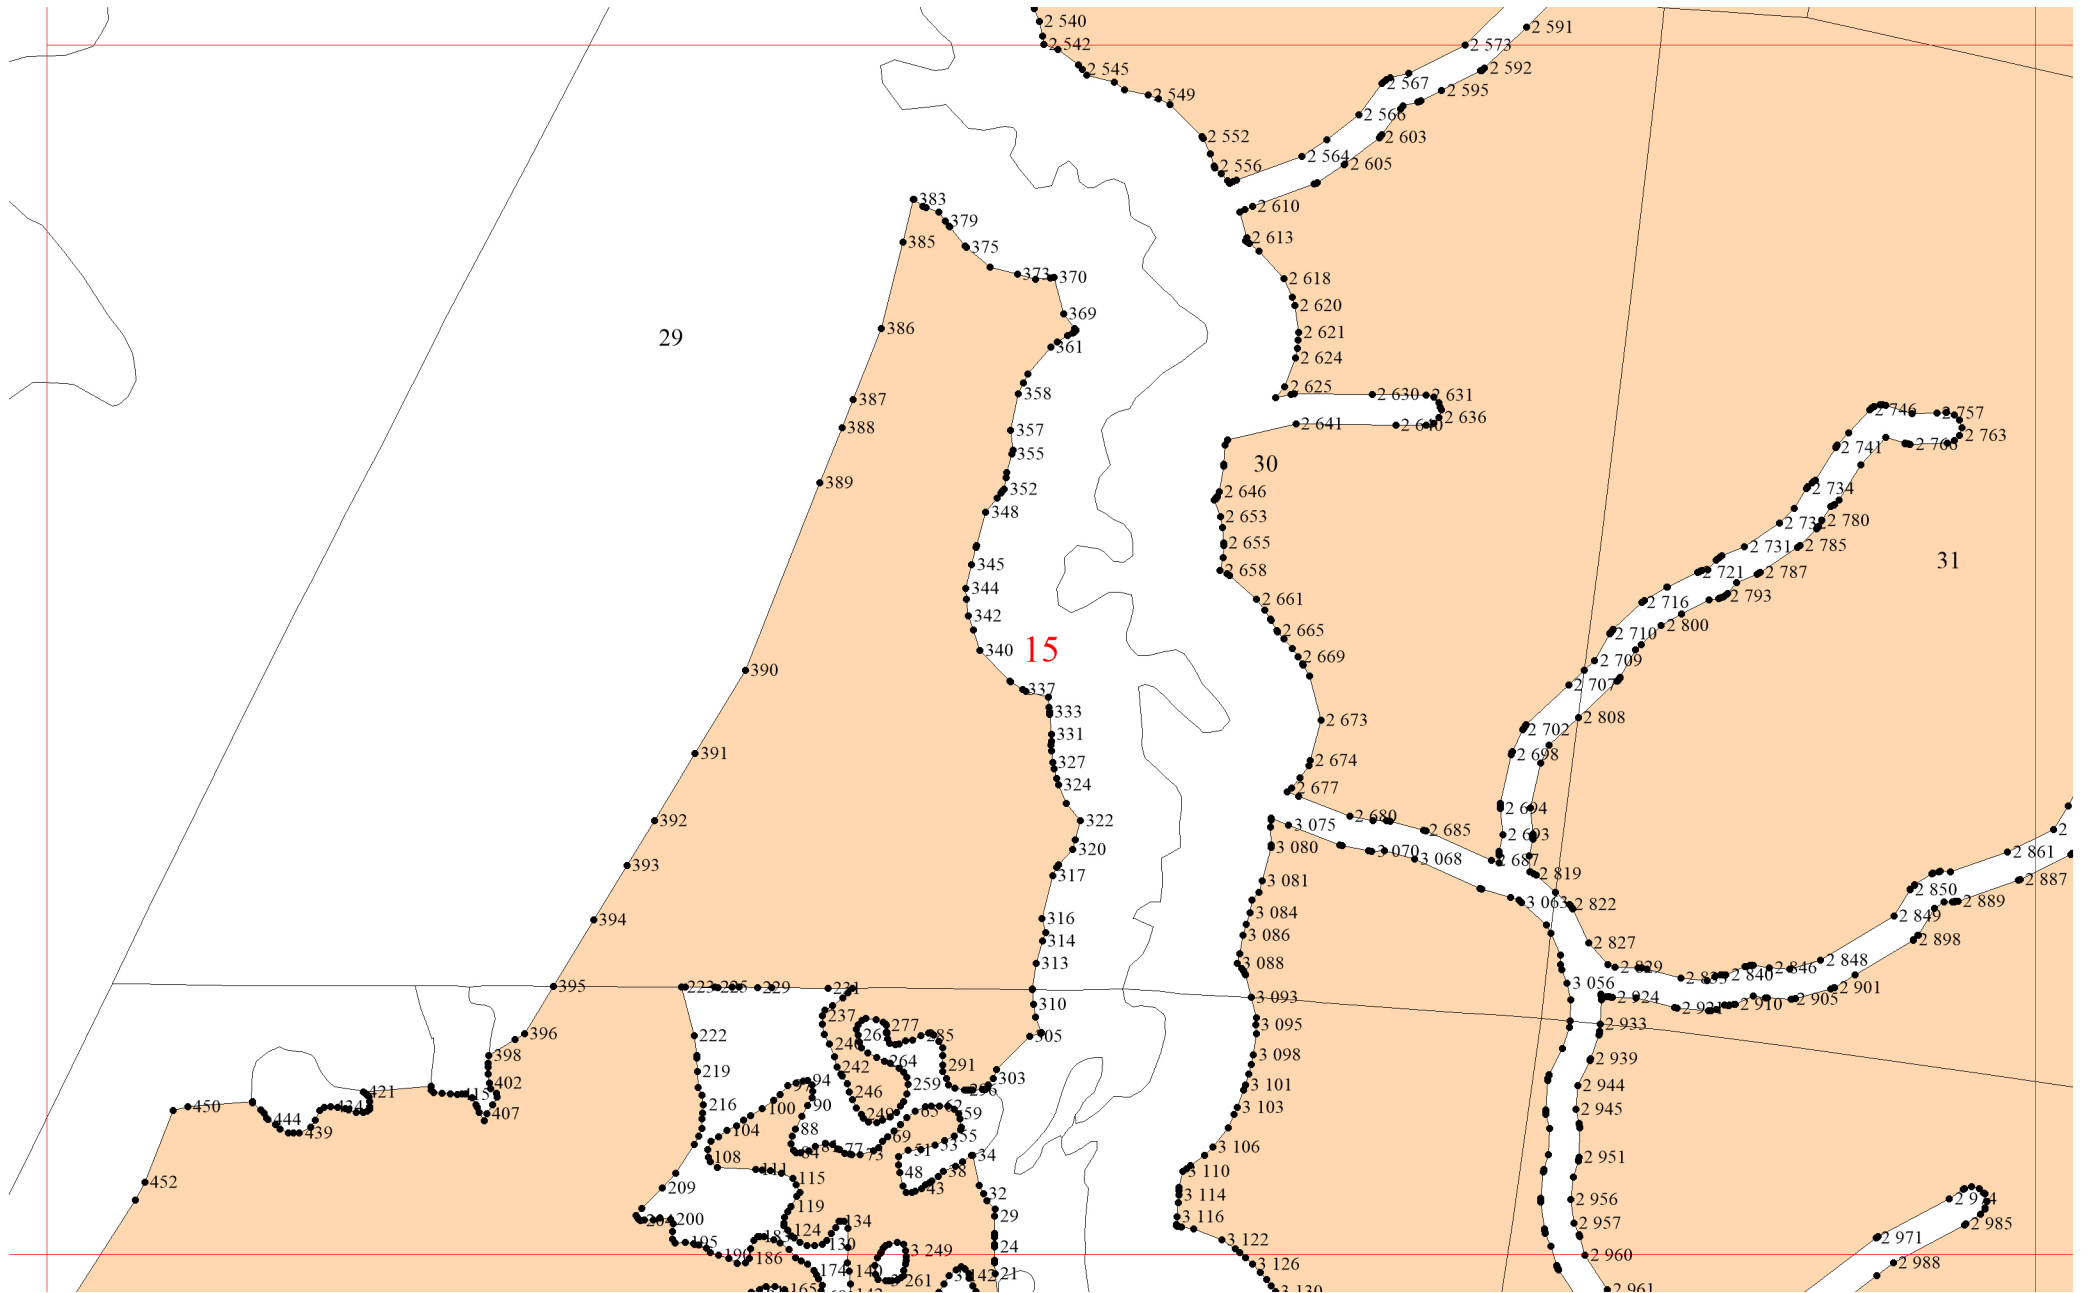

**Графическое описание местоположения границ
земель, на которых располагаются
эксплуатационные леса, на территории
Михайловского участкового лесничества
Емельяновского лесничества
Красноярского края**

Условные обозначения:

- 1** - схема расположения листов
- границы:
 - - участковых лесничеств
 - - участков
 - - листов

2

8

8

14

17

21

33

35

37

71

38

39

39

40