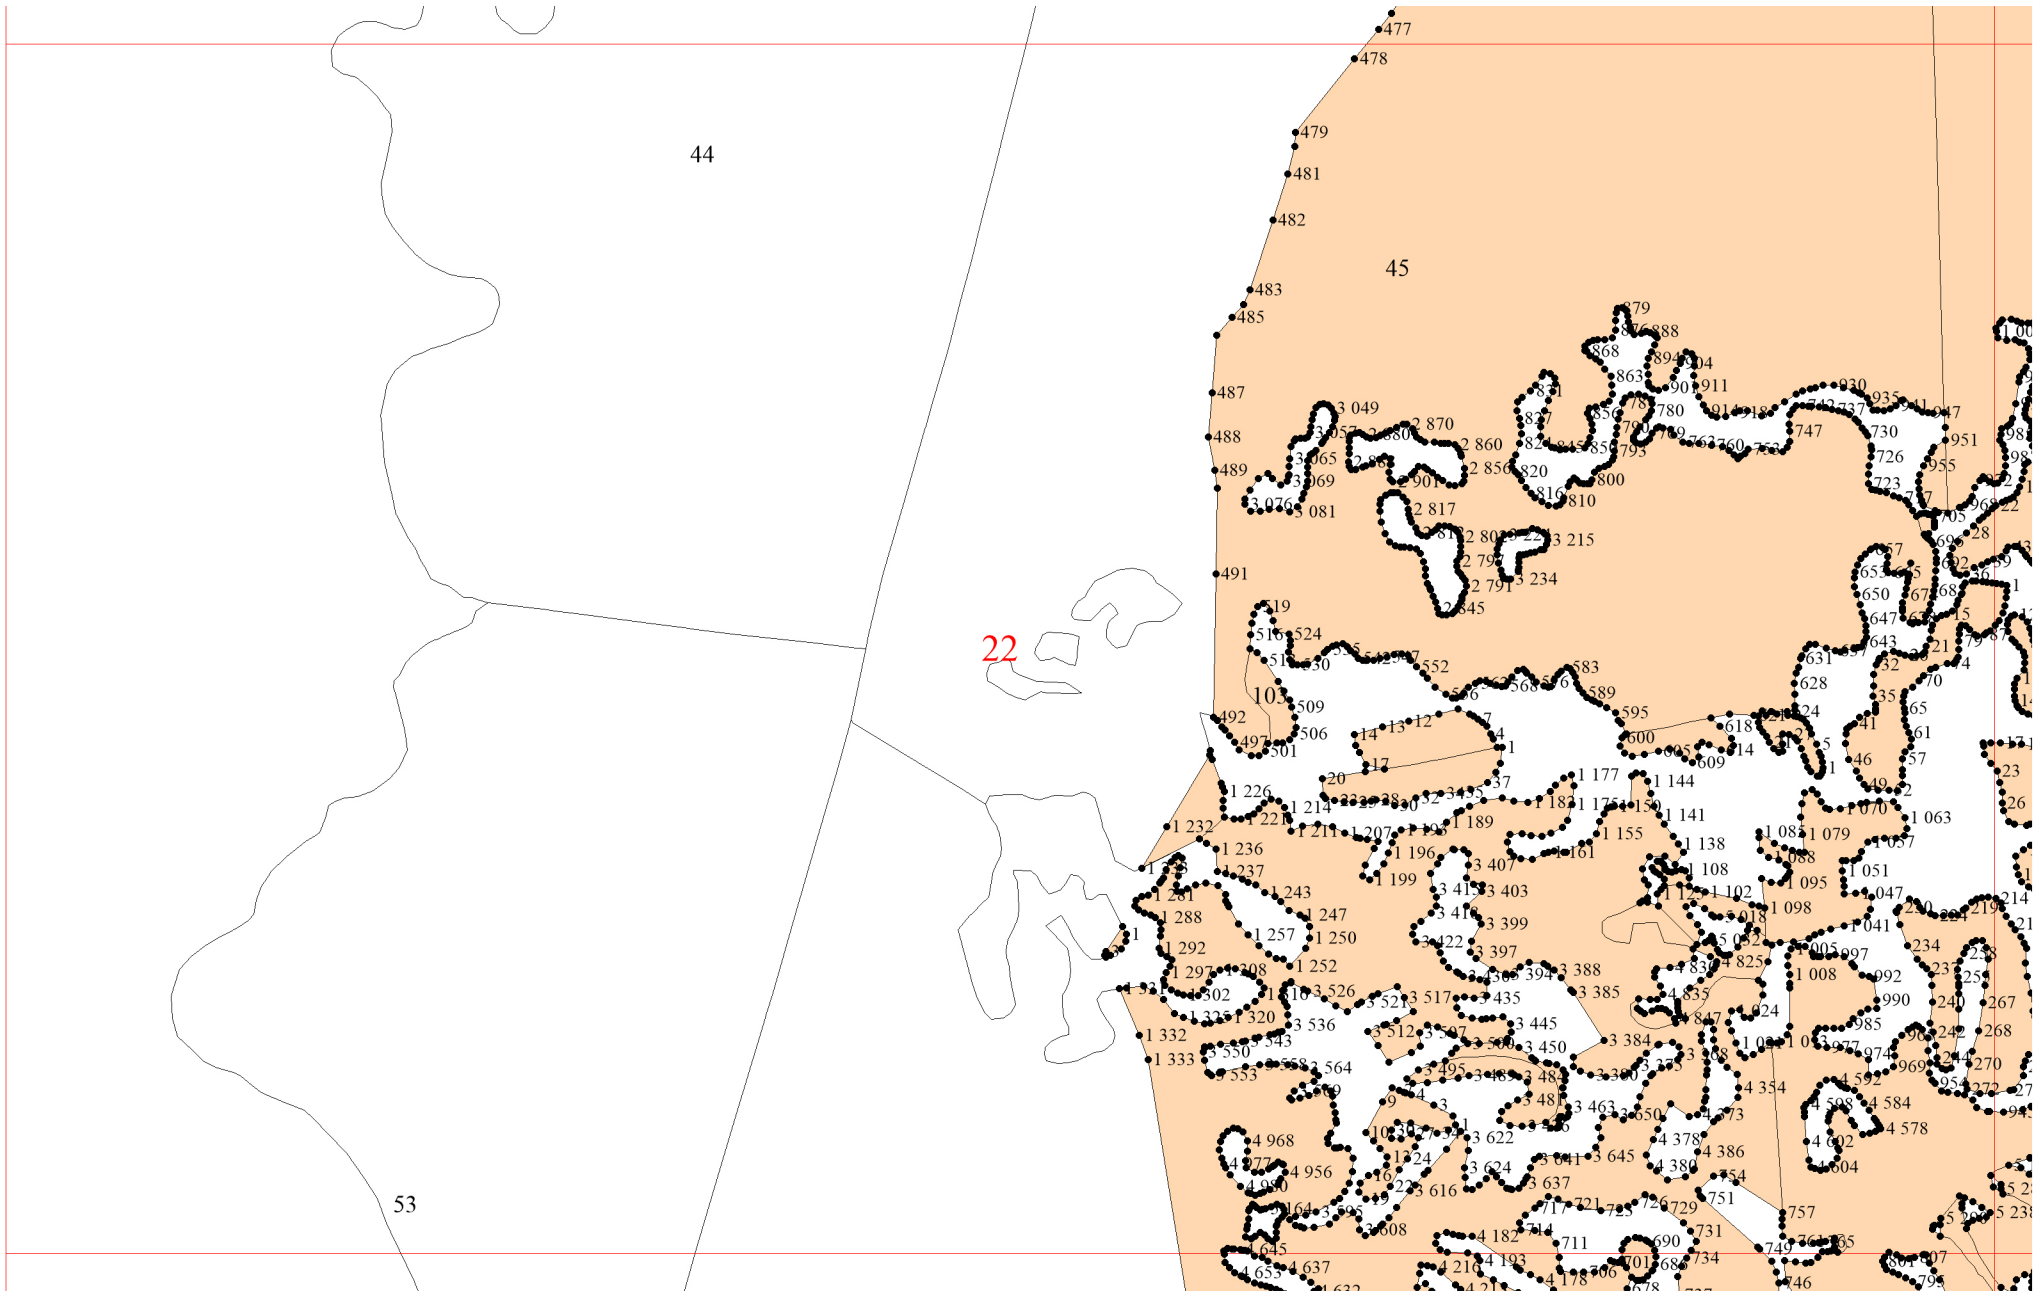

**Графическое описание местоположения границ
земель, на которых располагаются
эксплуатационные леса, на территории
Михайловского участкового лесничества
Емельяновского лесничества
Красноярского края**

Условные обозначения:

- 1** - схема расположения листов
- границы:
 - - участковых лесничеств
 - - участков
 - - листов

2

8

8

14

17

21

33

35

37

71

38

39

39

40