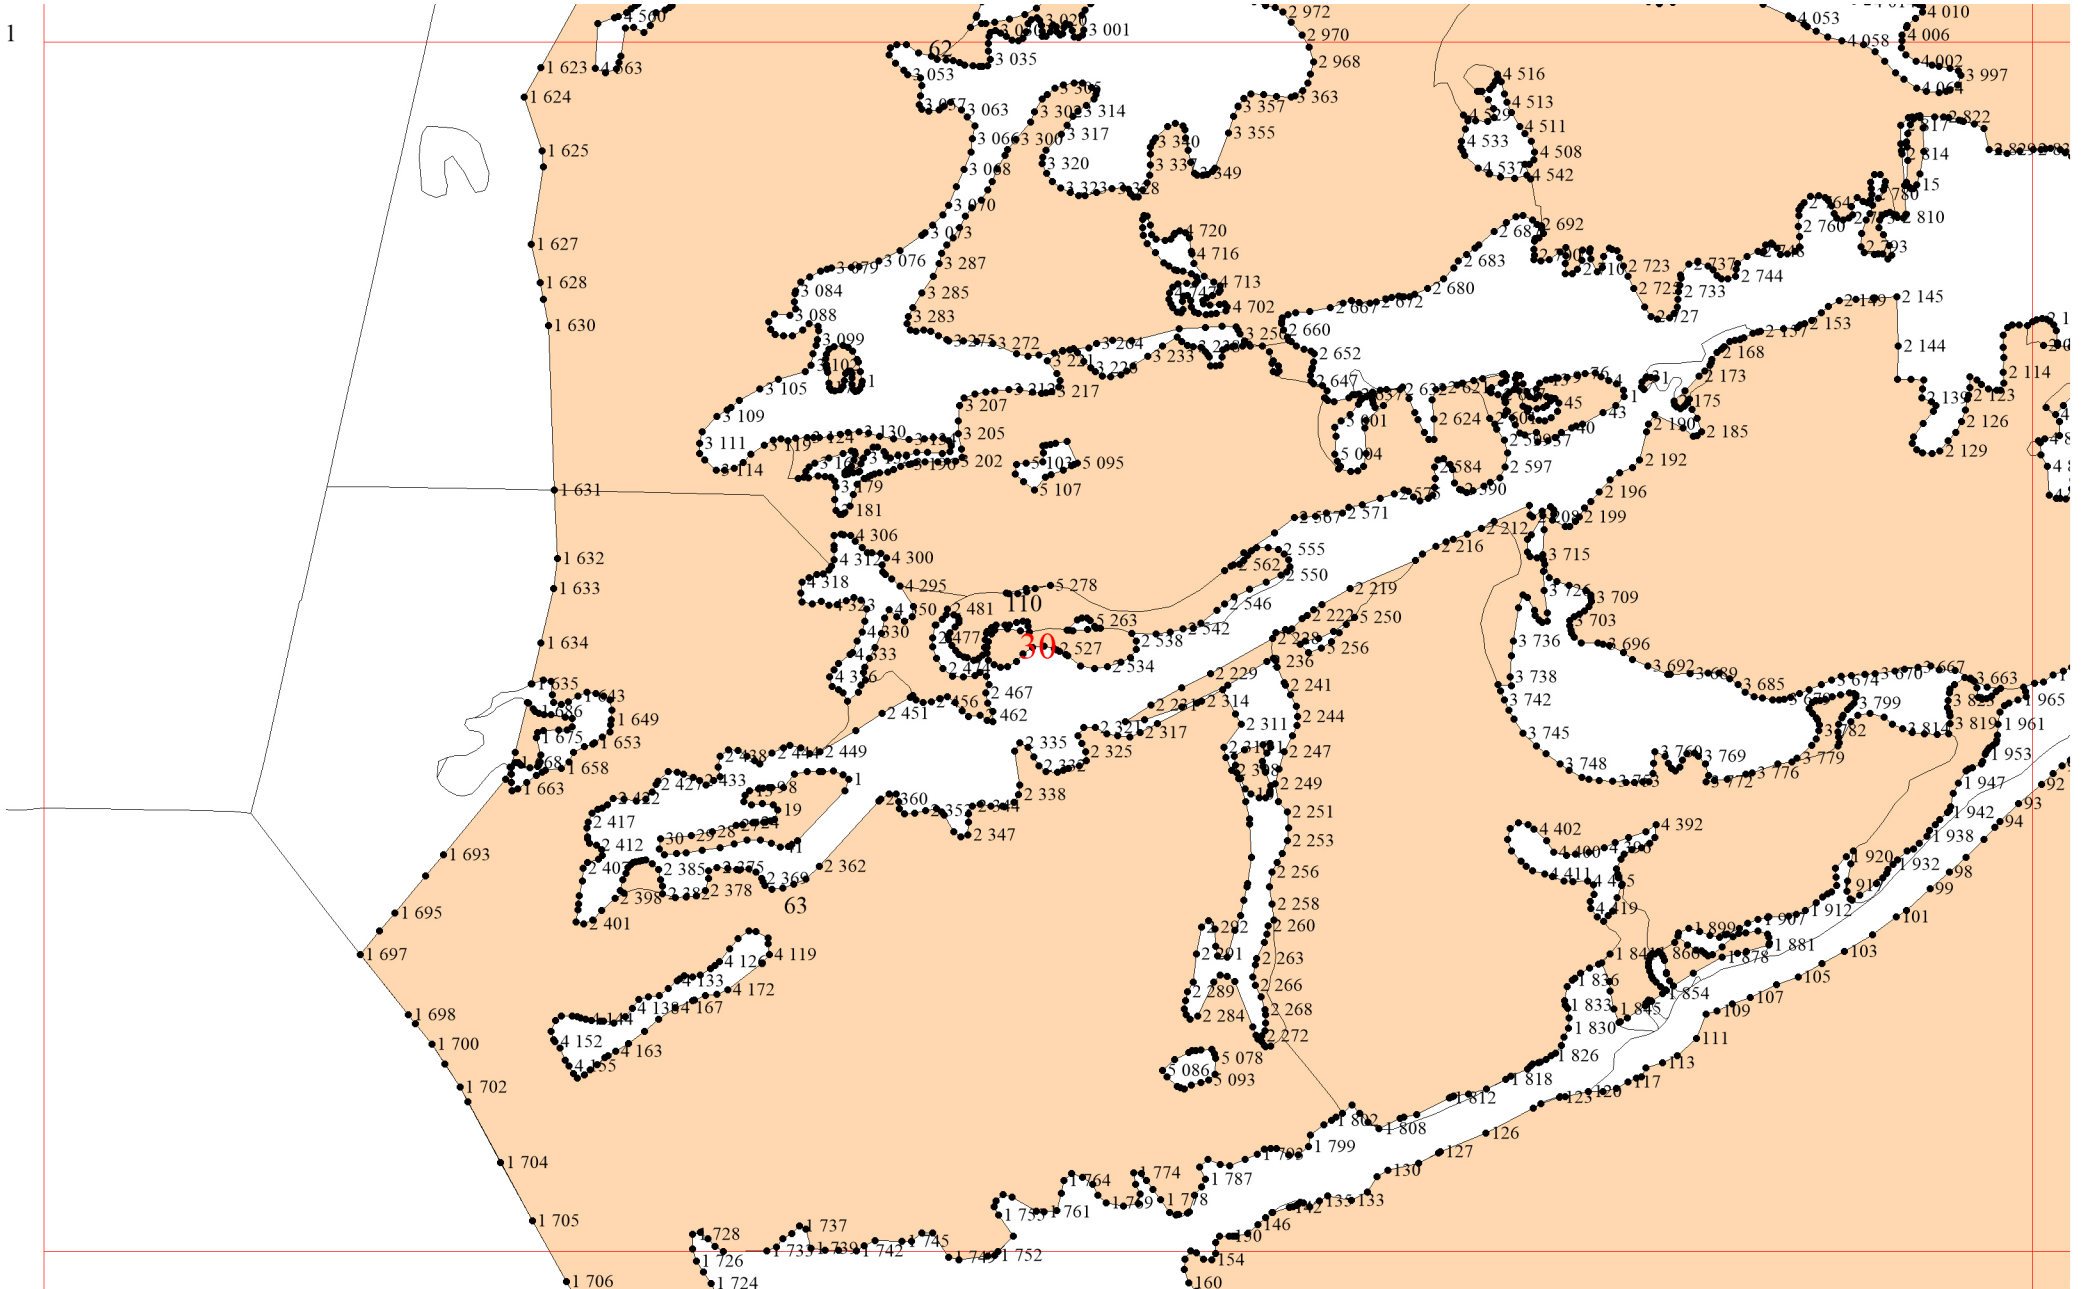

**Графическое описание местоположения границ
земель, на которых располагаются
эксплуатационные леса, на территории
Михайловского участкового лесничества
Емельяновского лесничества
Красноярского края**

Условные обозначения:

- 1** - схема расположения листов
- границы:
 - - участковых лесничеств
 - - участков
 - - листов

2

8

8

14

17

21

33

35

37

71

38

39

39

40