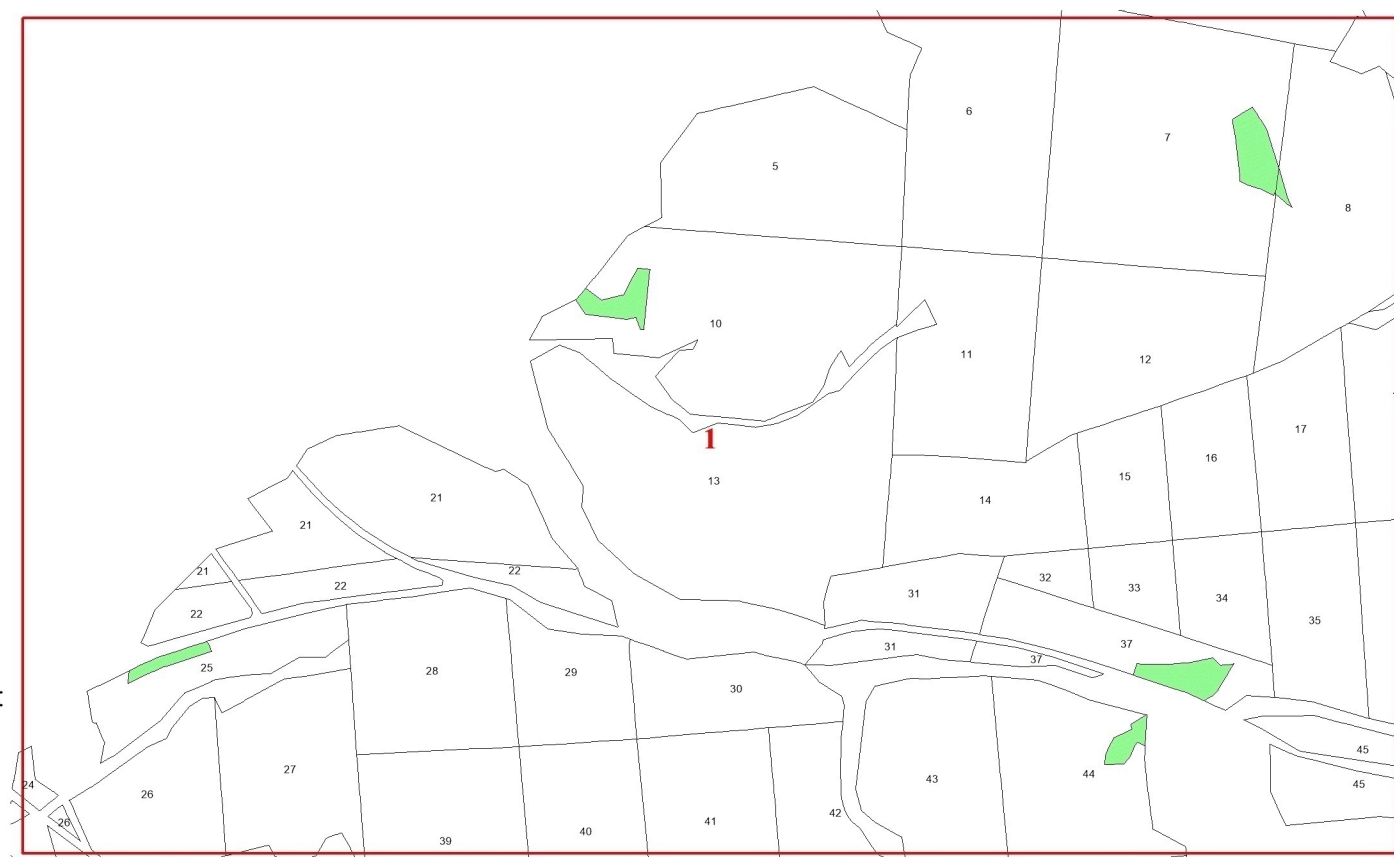

**Графическое описание местоположения
границ земель, на которых
располагаются леса, расположенные на
особо охраняемых природных
территориях, на территории
Муромцевского участкового лесничества
Андреевского лесничества Владимирской
области**

Приложение №64 к приказу Рослесхоза
29.05.2024 378

Используемые условные знаки и обозначения:

- 25 Границы и номера лесных кварталов
- 7 Номера участков
- 10 ● Номера характерных точек границ объекта
- Лист №1 Границы и номера листов
- Границы категорий защитных лесов