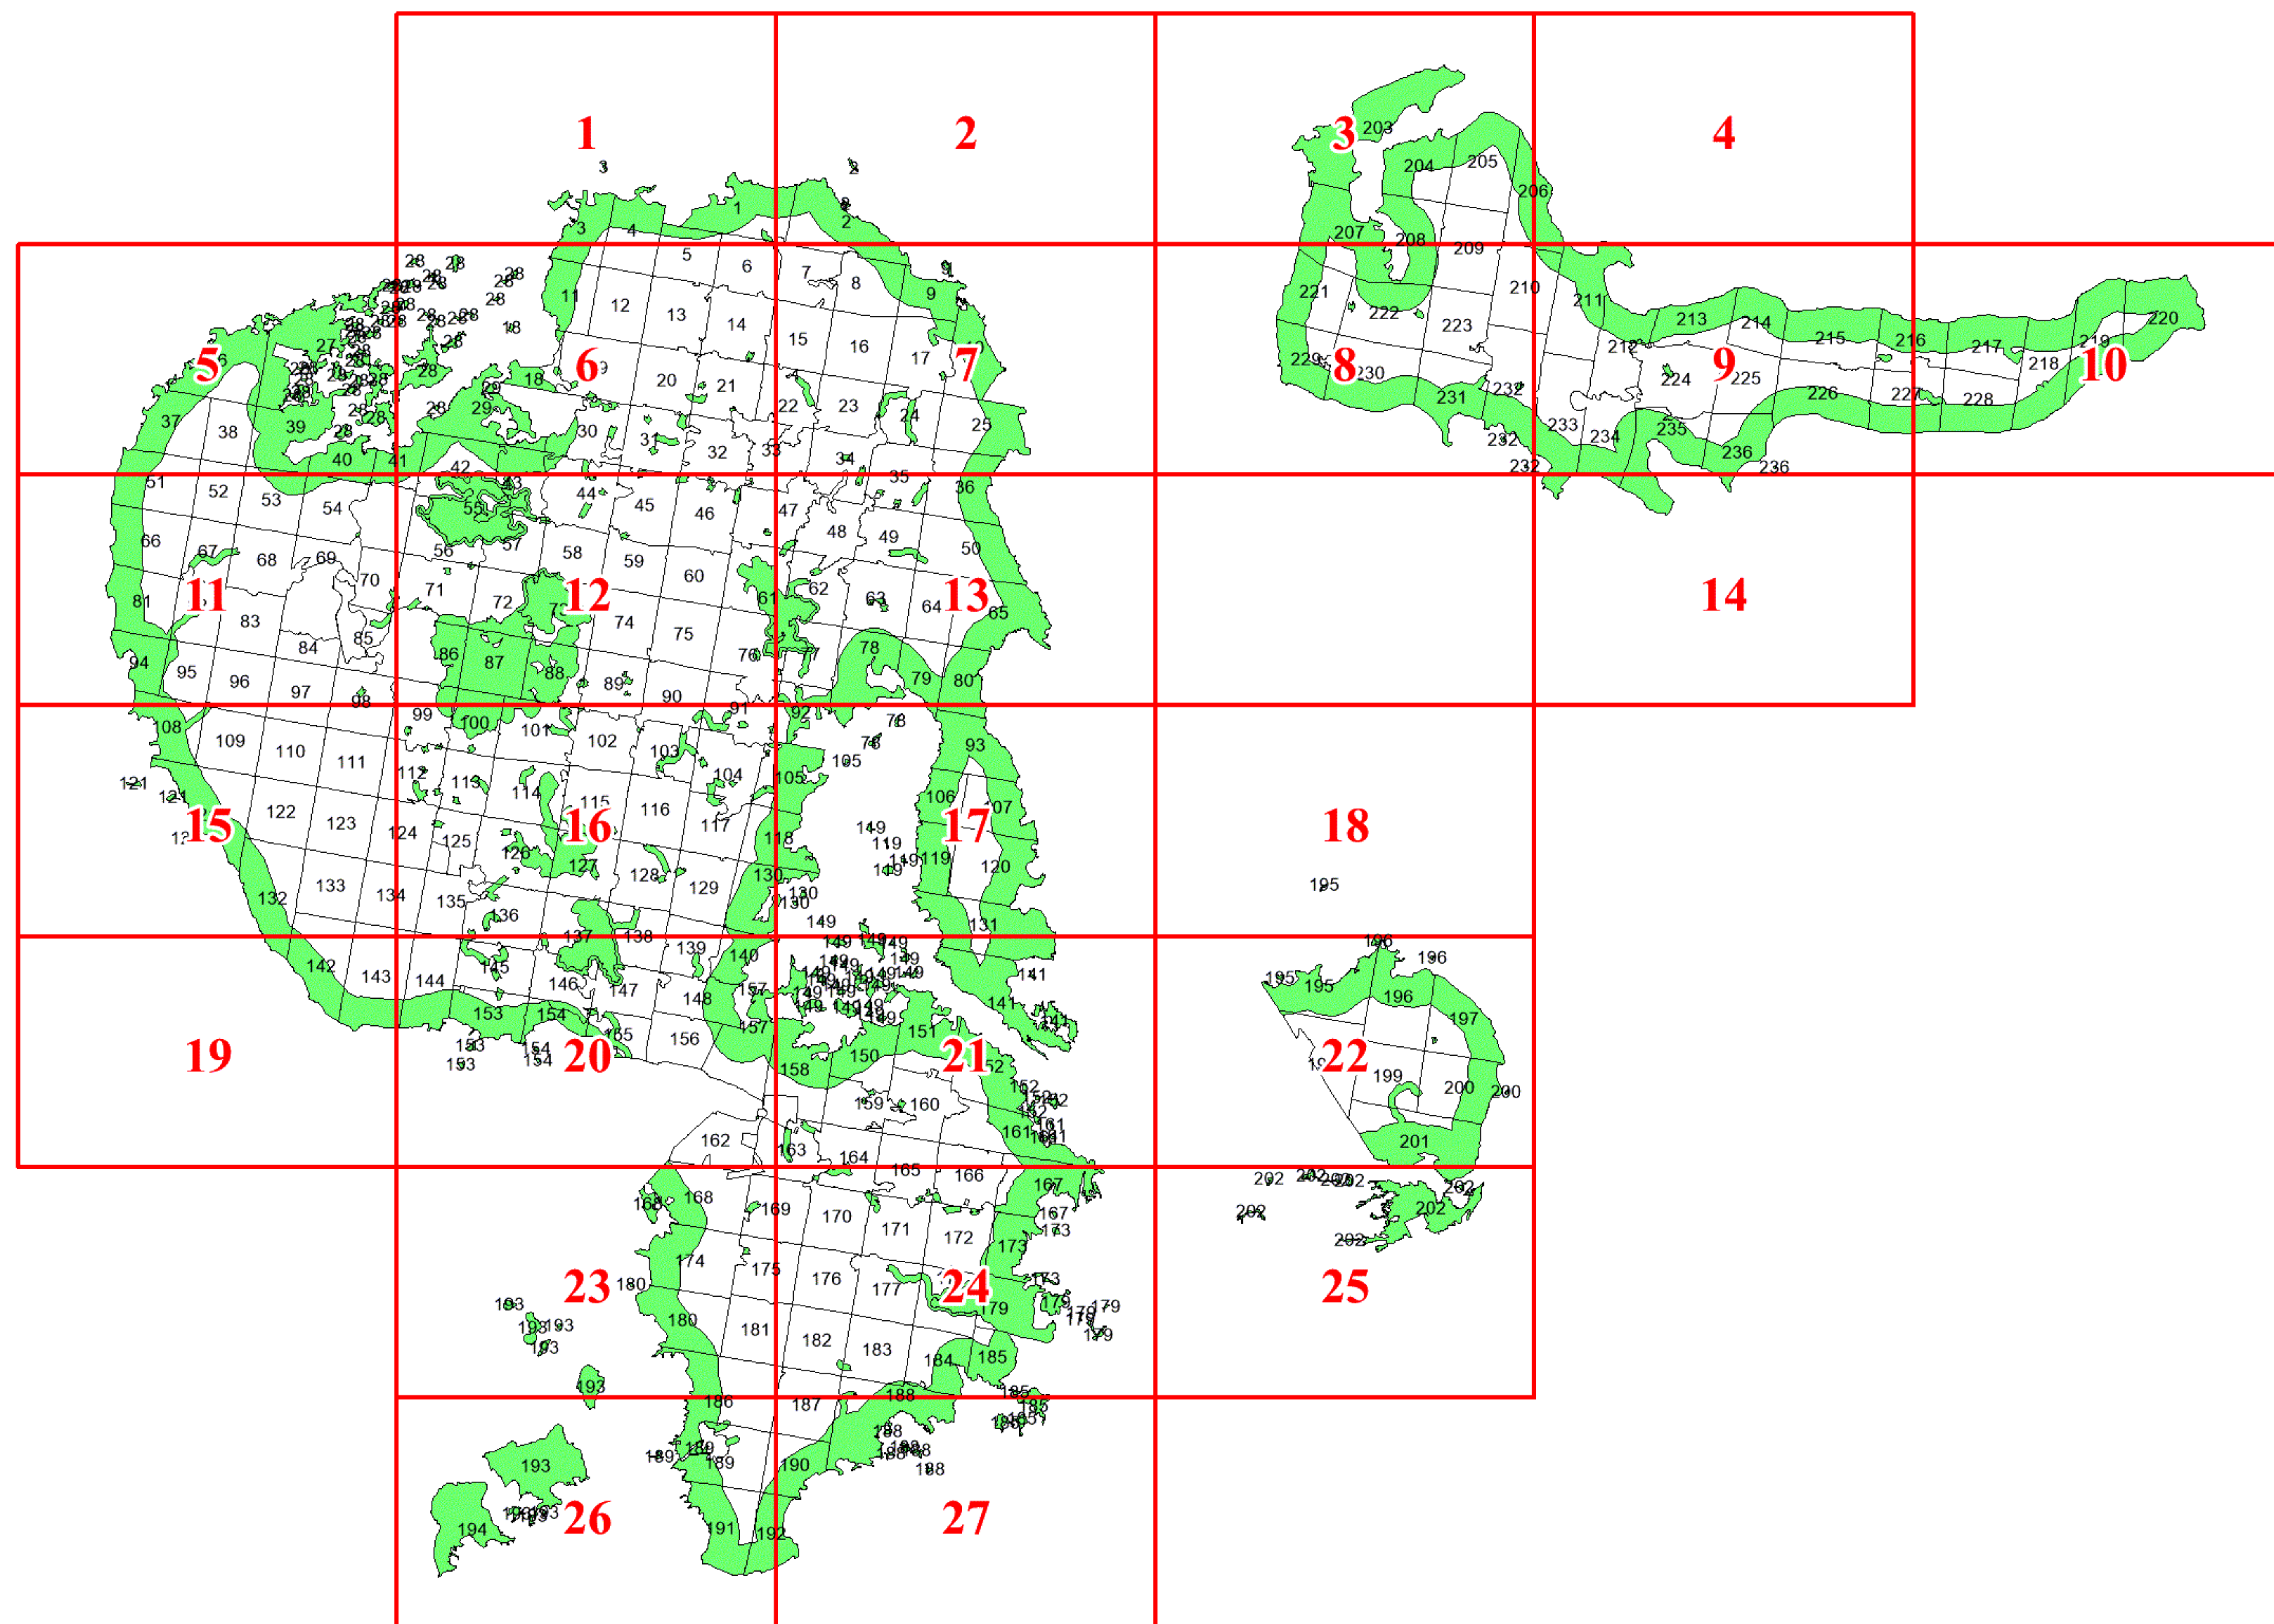

**Графическое описание местоположения
границ земель, на которых
располагаются леса, расположенные в
водоохранных зонах, на территории Соловецкого
лесничества Архангельской области**

Приложение № 2 к приказу Рослесхоза
от 24.06.2024 № 495

Используемые условные знаки и обозначения:

- 25 Границы и номера лесных кварталов
- 7 Номера участков
- 10 ● Номера характерных точек границ объекта
- Лист №1 Границы и номера листов
- Границы категорий защитных лесов

Лист № 1

Лист № 2

Лист № 6

6

7

Лист № 3

Лист № 4

Лист № 9

99

108

109

110

111

112

107

121