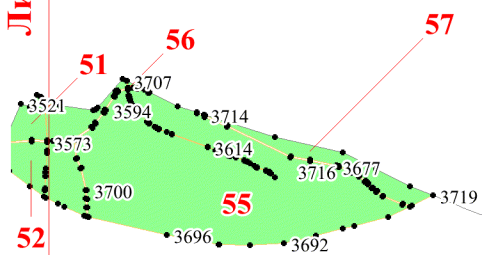

Лист № 5

Лист № 6

308

307

309

Лист № 7

58

3735