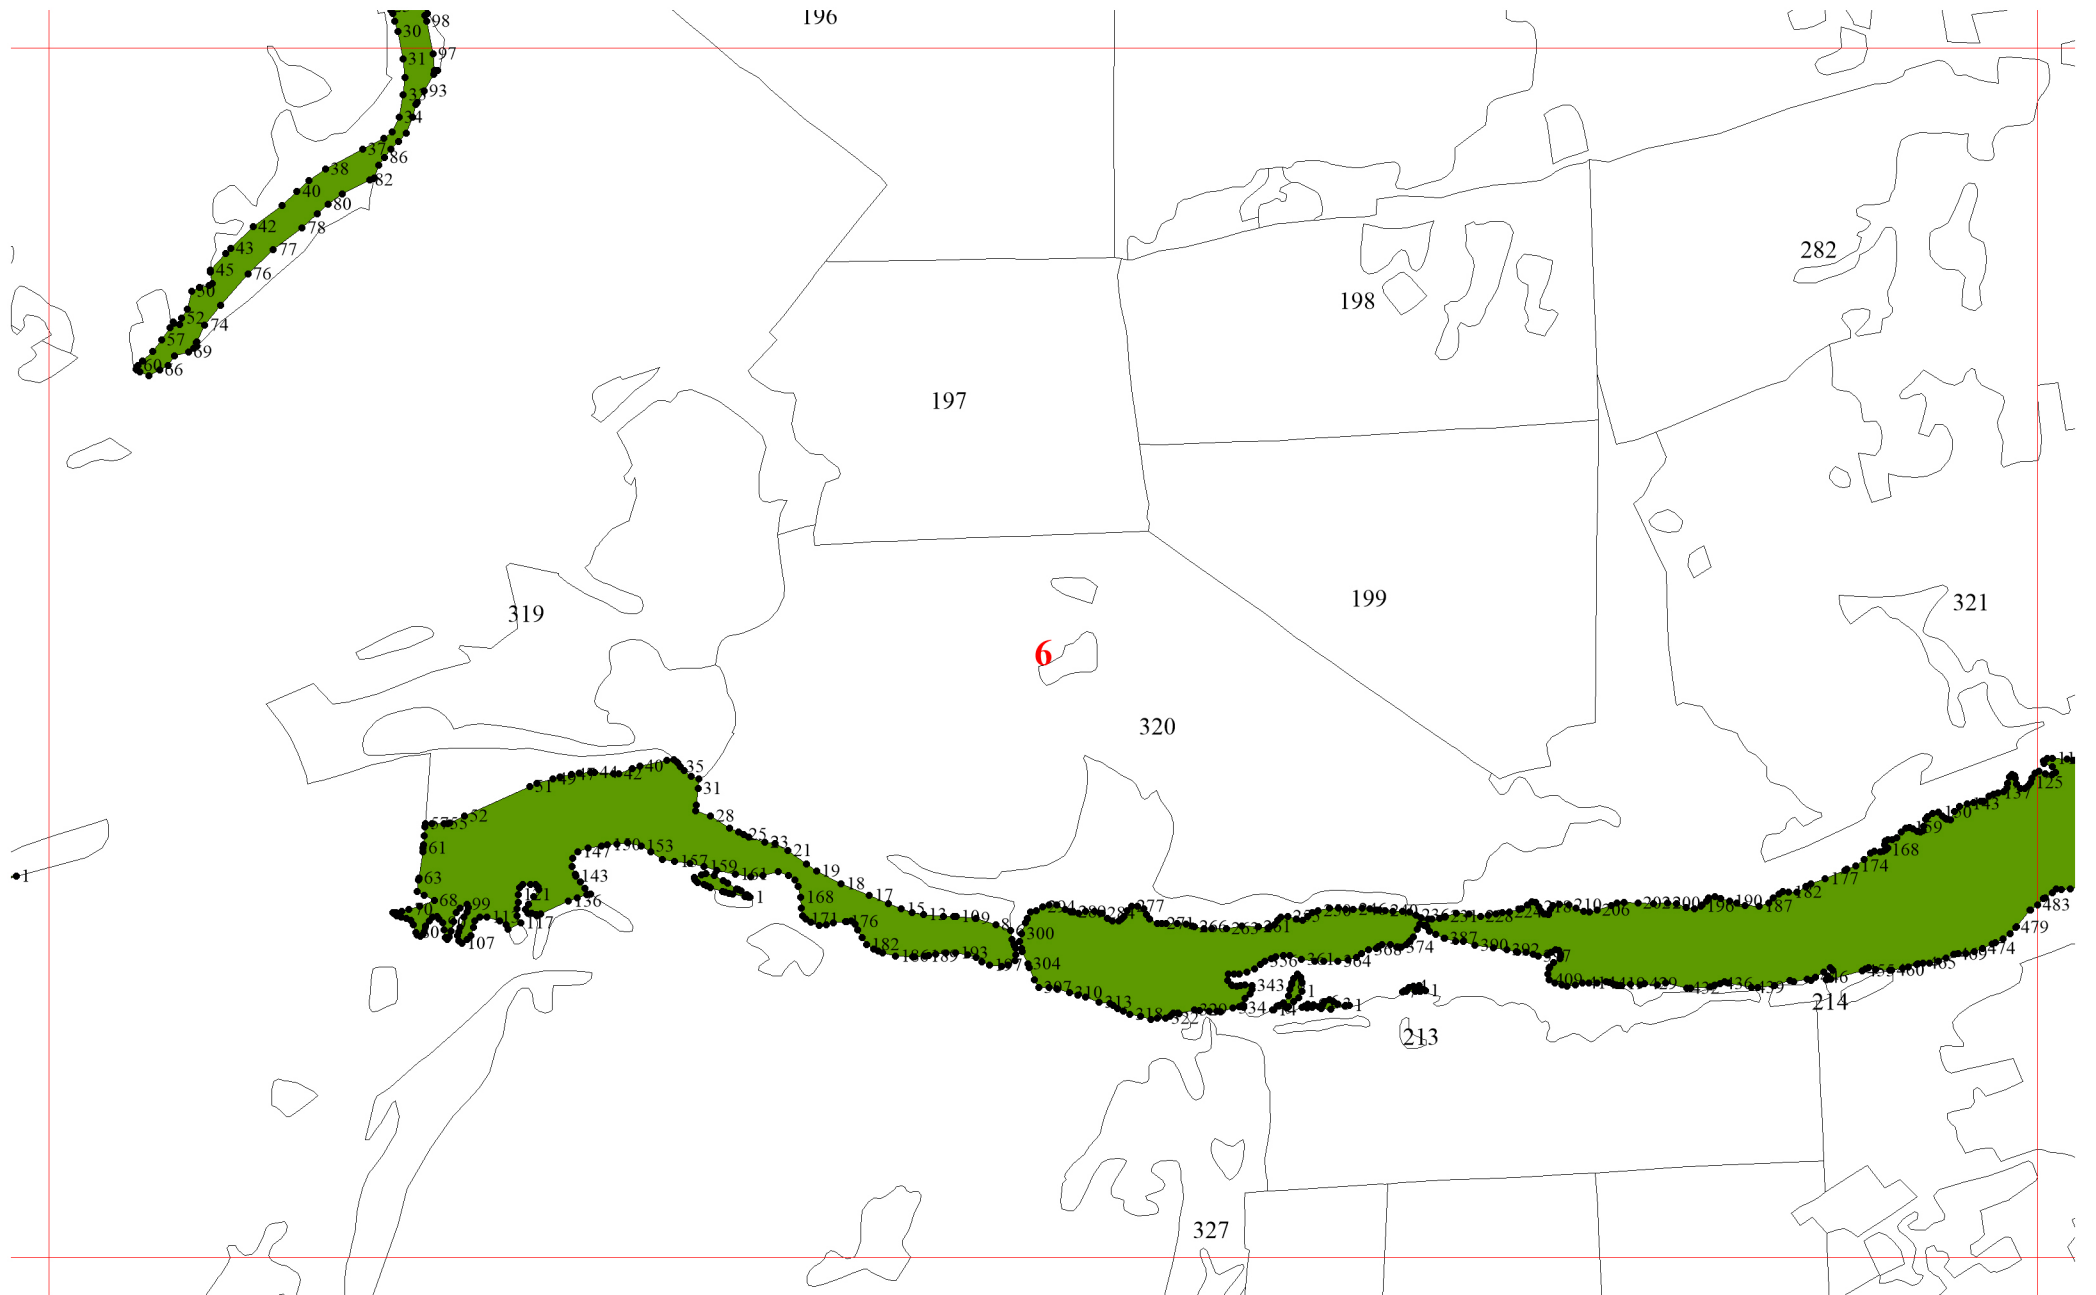

Графическое описание местоположения границ земель, на которых располагаются леса, расположенные на особо охраняемых природных территориях, на территории Устьюгского участкового лесничества Емельяновского лесничества Красноярского края

Условные обозначения:
1 - схема расположения листов
границы:
— - участковых лесничеств
— - участков
— - листов

Handwritten text at the top of the page, possibly a title or identifier.

2

9

15

15

16

24

25

25

36

37

38

43

46

51

52

157

53