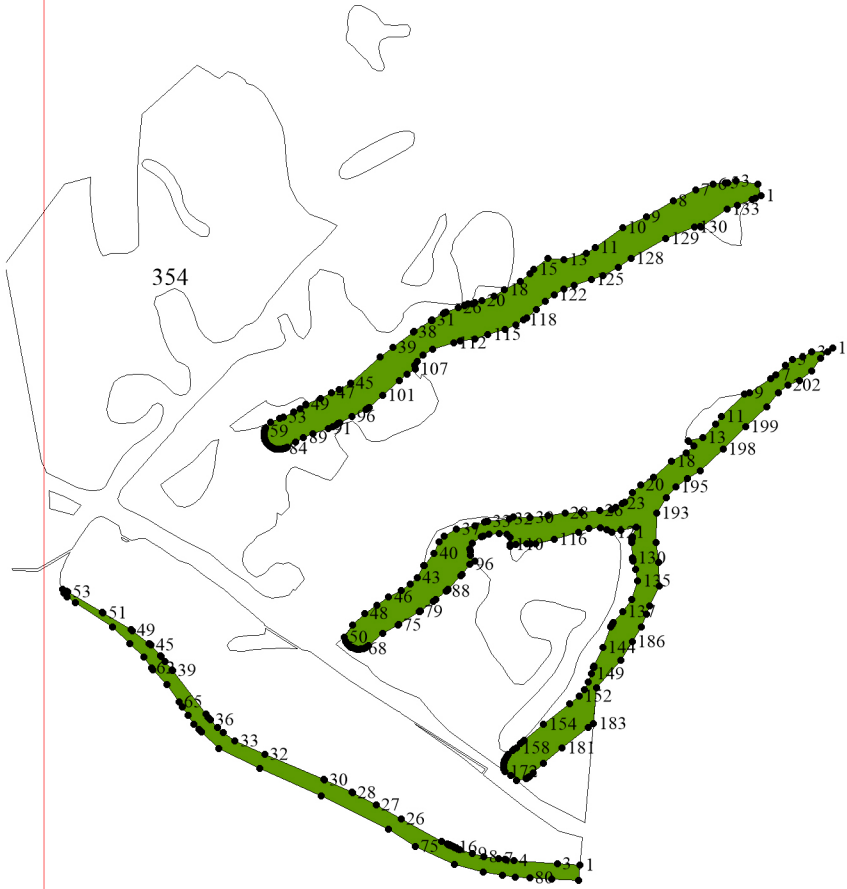

Графическое описание местоположения границ земель, на которых располагаются леса, расположенные на особо охраняемых природных территориях, на территории Устьюгского участкового лесничества Емельяновского лесничества Красноярского края

Условные обозначения:
1 - схема расположения листов
границы:
— - участковых лесничеств
— - участков
— - листов

Handwritten text at the top of the page, possibly a title or identifier.

2

9

15

15

16

24

25

25

36

37

38

43

46

51

52

157

53