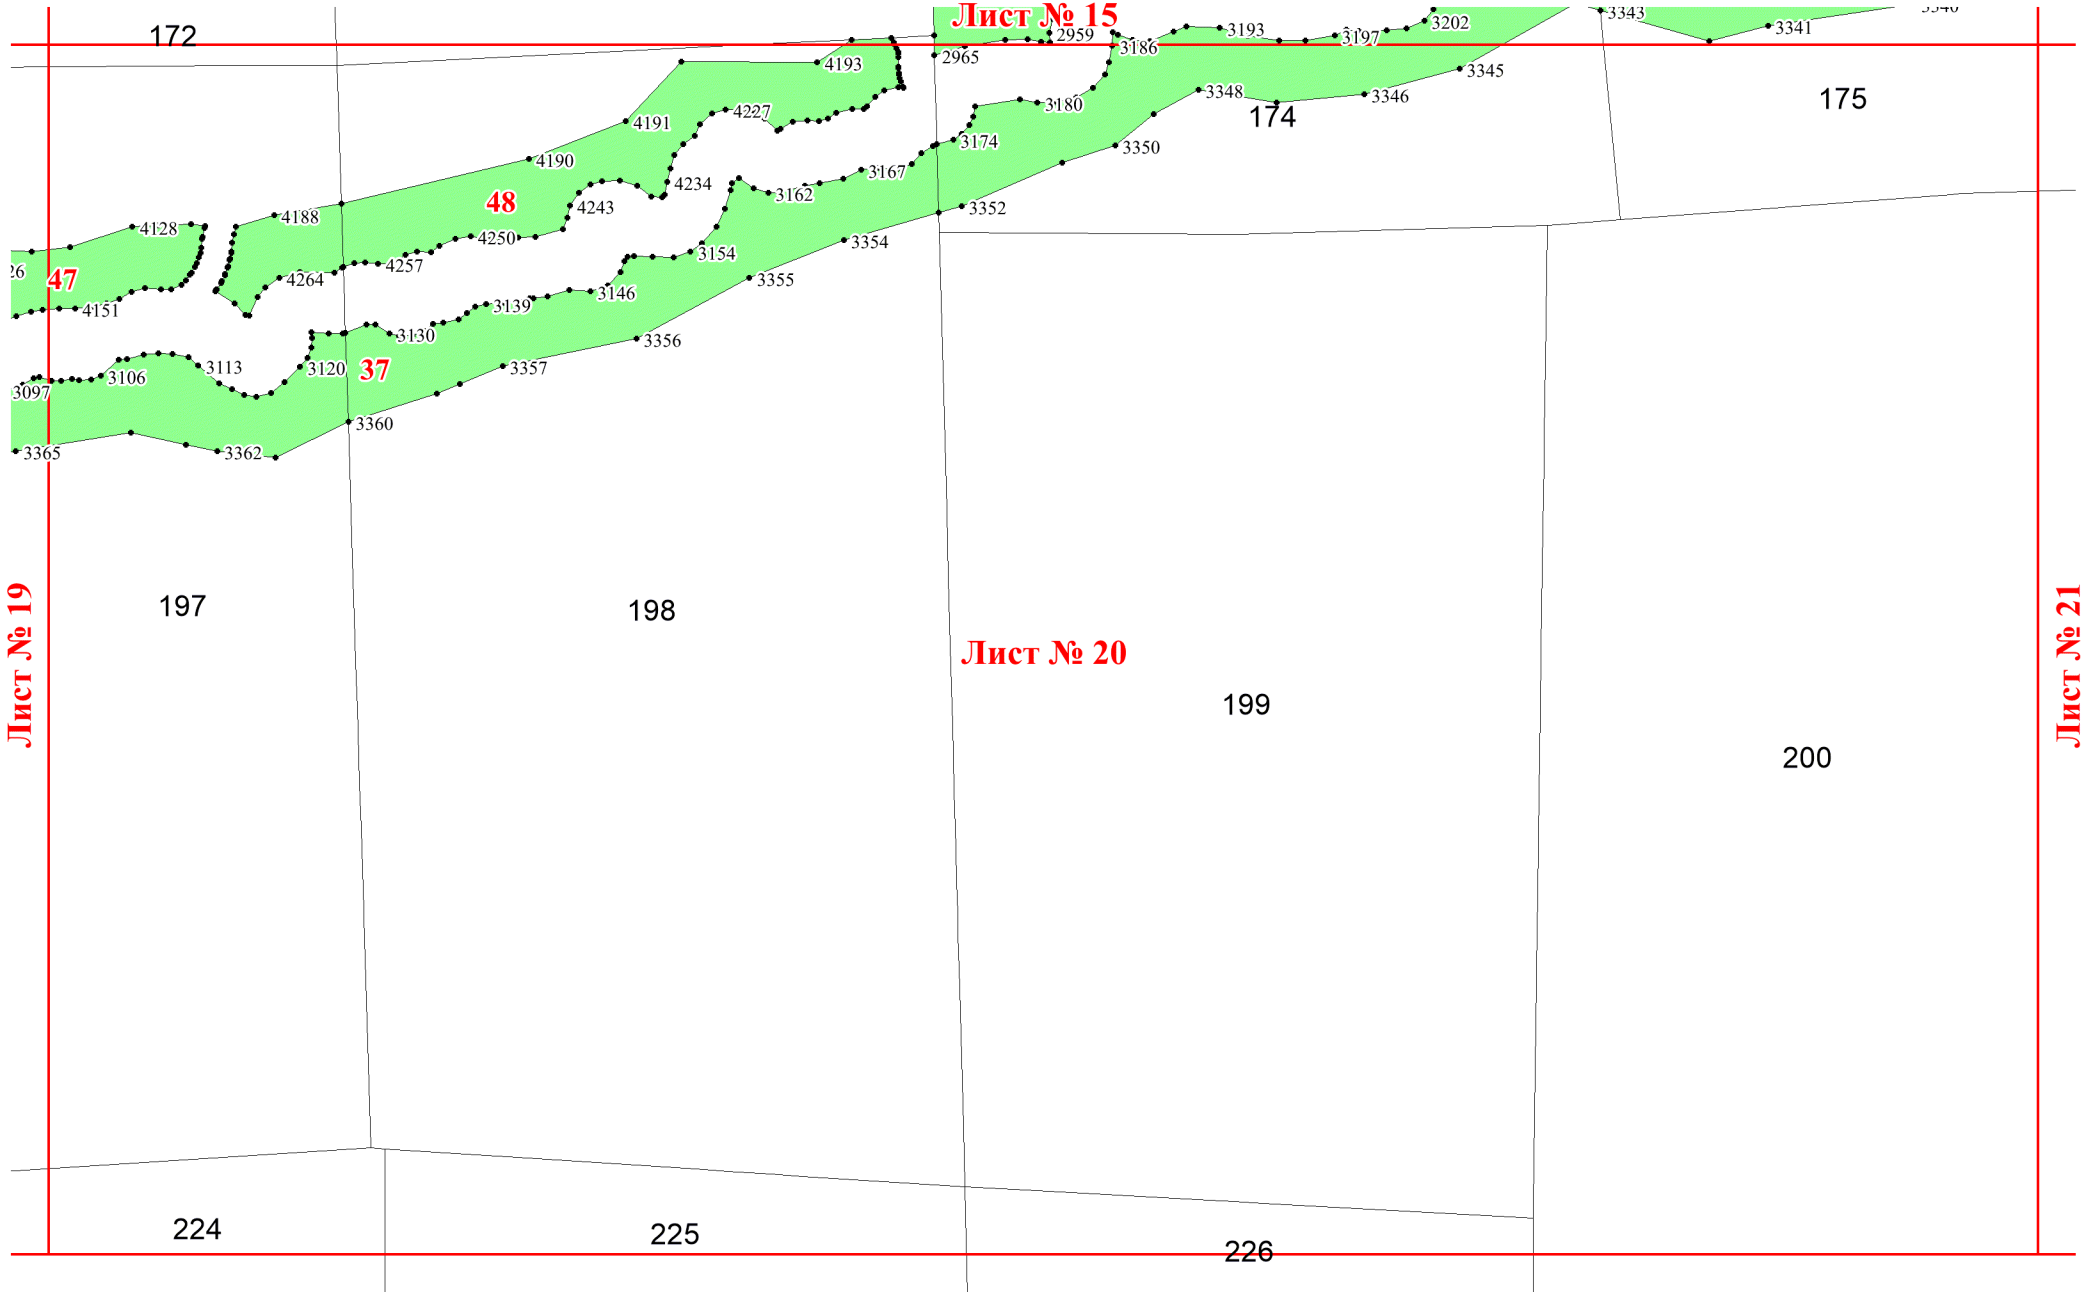

Лист № 15

Лист № 20

Лист № 19

Лист № 21

172

175

174

197

198

199

200

224

225

226

47

48

37

26

3097

2965

2959

3193

3197

3202

3343

3341

3340

4193

4191

4190

4188

4128

4227

4234

4243

4257

4250

4264

3162

3167

3174

3180

3350

3355

3354

3352

3154

3139

3130

3356

3357

3120

3113

3106

3360

3362

3365