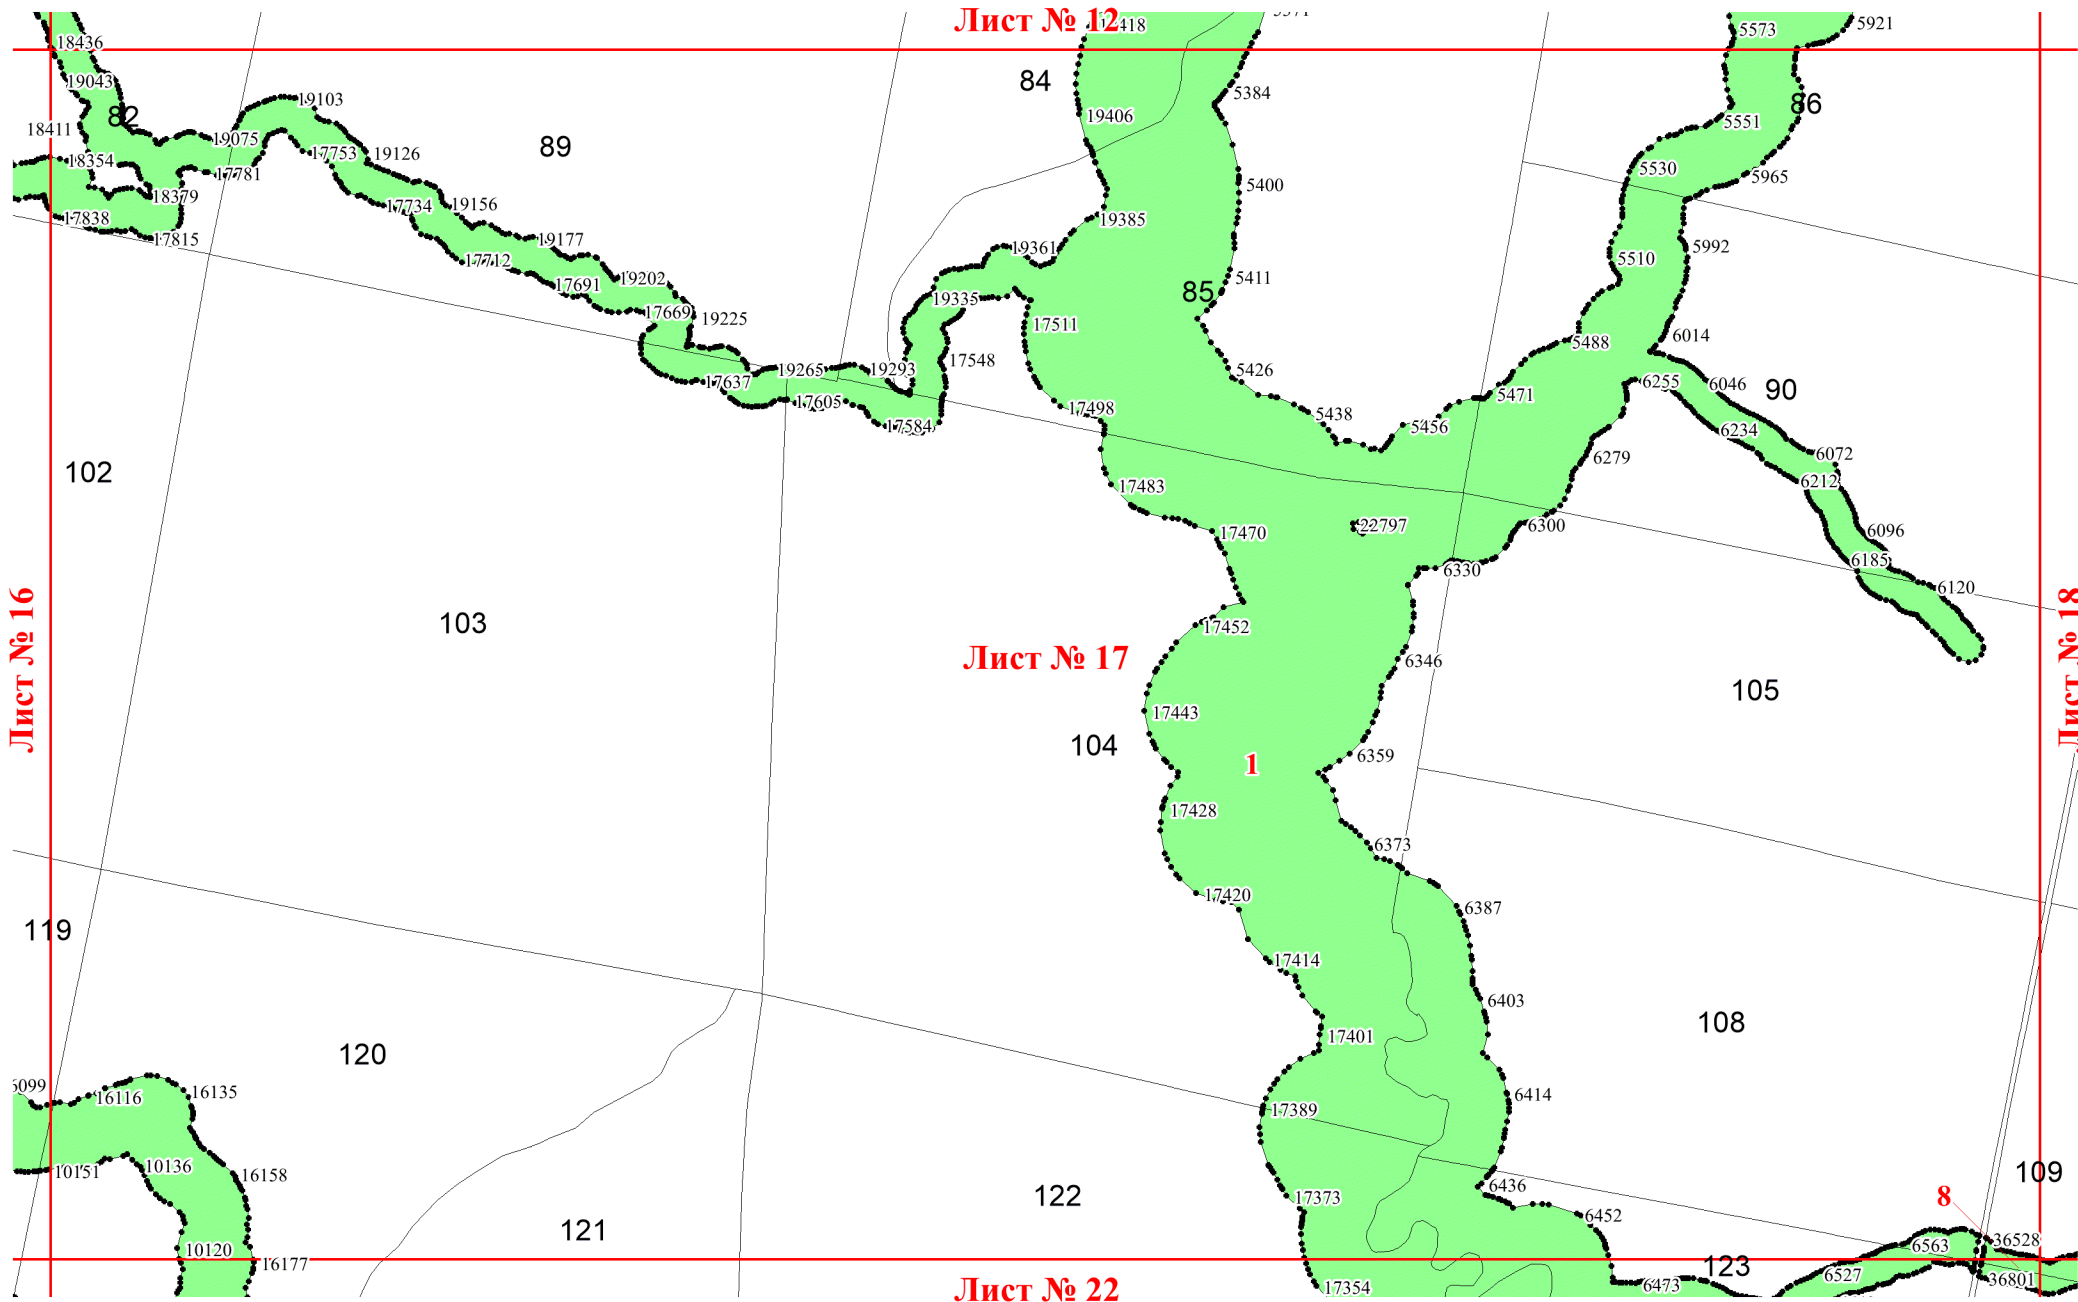

Лист № 16

Лист № 12

Лист № 17

Лист № 22

Лист № 18