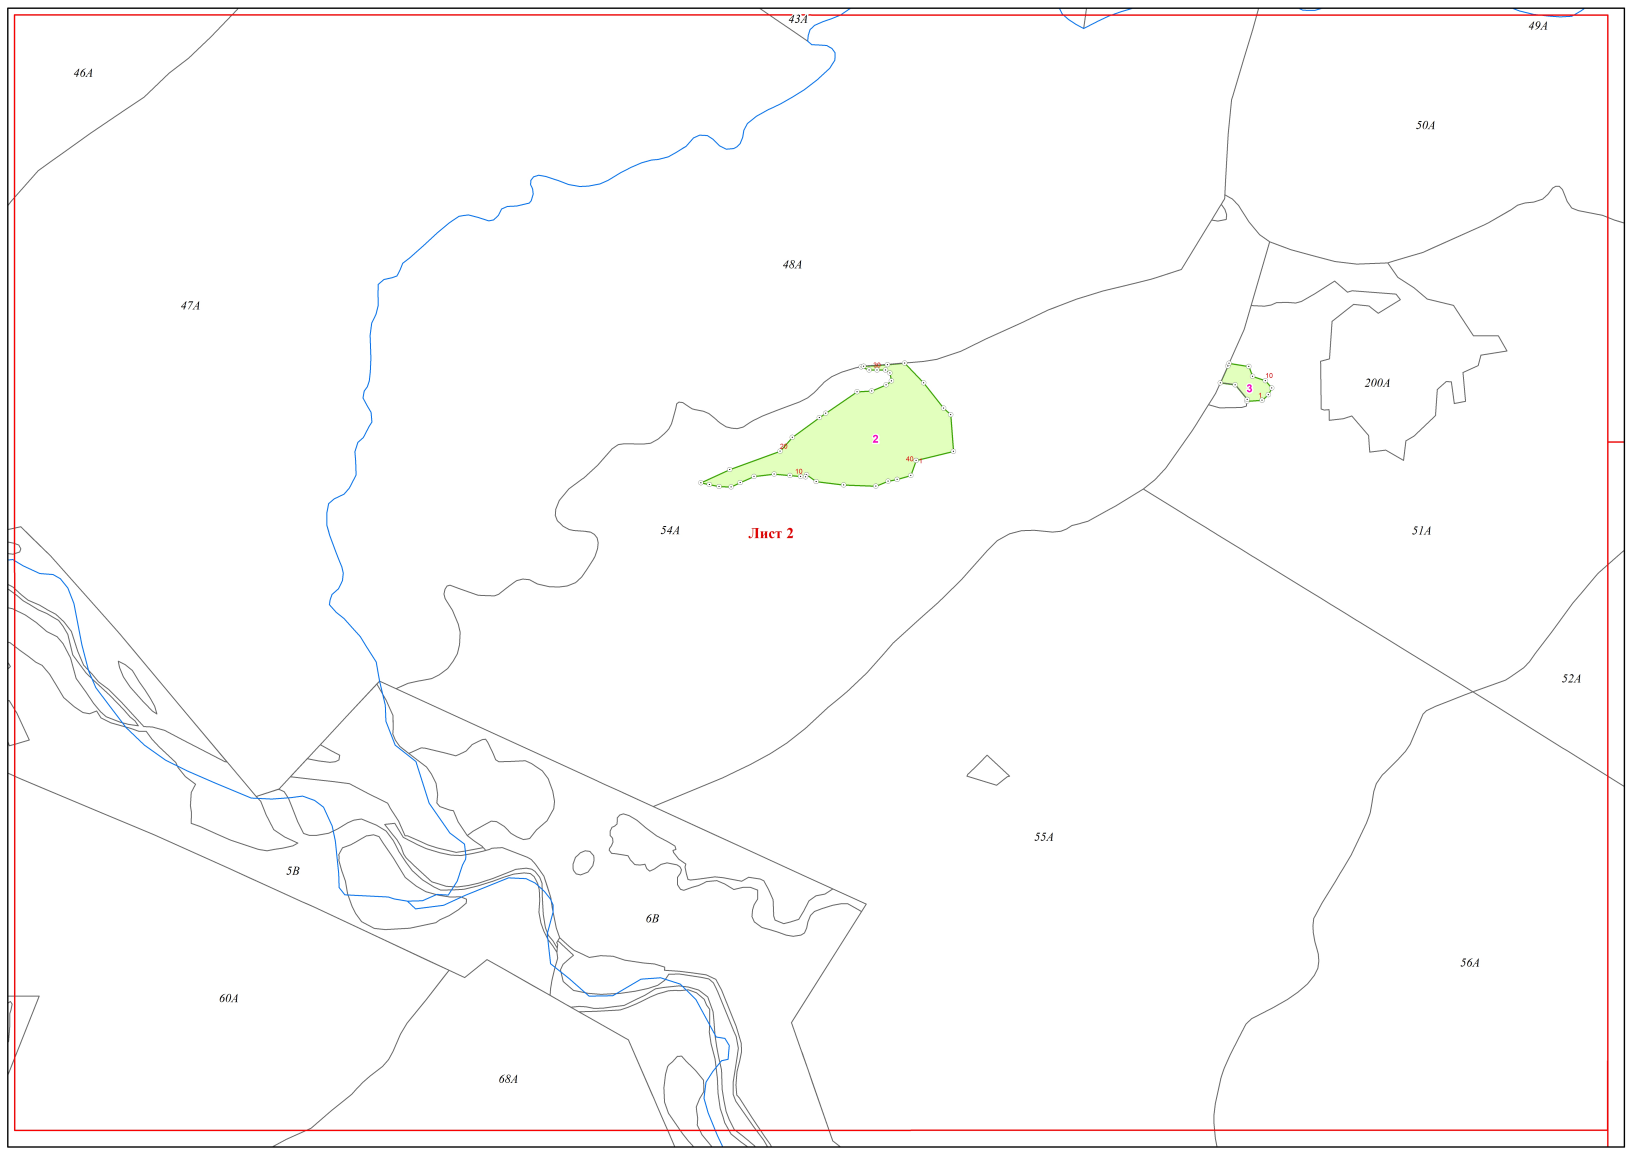

Графическое описание местоположения границ земель, на которых располагаются особо защитные участки лесов «маточные плантации», на территории Георгиевского участкового лесничества Туапсинского лесничества Краснодарского края

Условные обозначения:

- Железные дороги
- Автомобильные дороги
- Водные объекты
- Маточные плантации
- Границы листов
- Границы кварталов
- Населённые пункты

Лист 1 Номер листа
1A Номер квартала
1 Номер участка