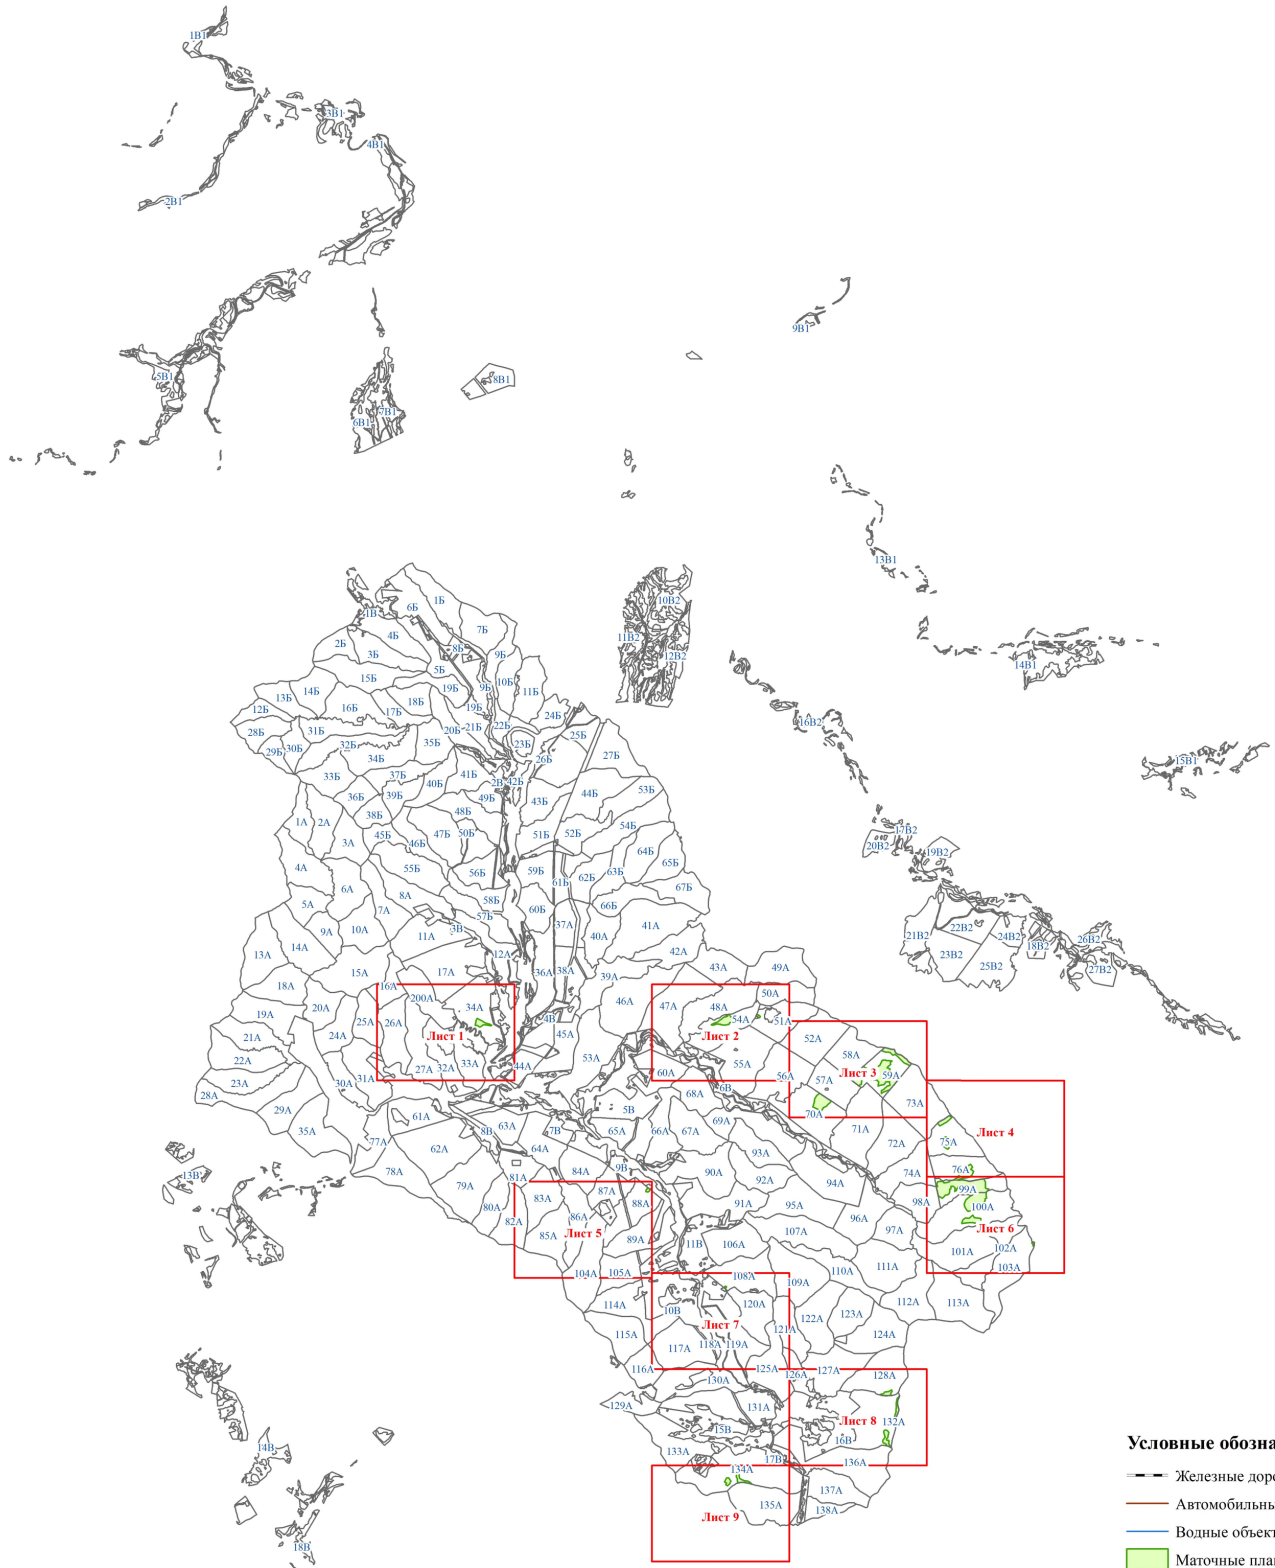

Графическое описание местоположения границ земель, на которых располагаются особо защитные участки лесов «маточные плантации», на территории Георгиевского участкового лесничества Туапсинского лесничества Краснодарского края

Условные обозначения:

- Железные дороги
- Автомобильные дороги
- Водные объекты
- Маточные плантации
- Границы листов
- Границы кварталов
- Населённые пункты

Лист 1 Номер листа
1A Номер квартала
1 Номер участка

Лист 4

74A

76A

98A

99A

10

100A

11