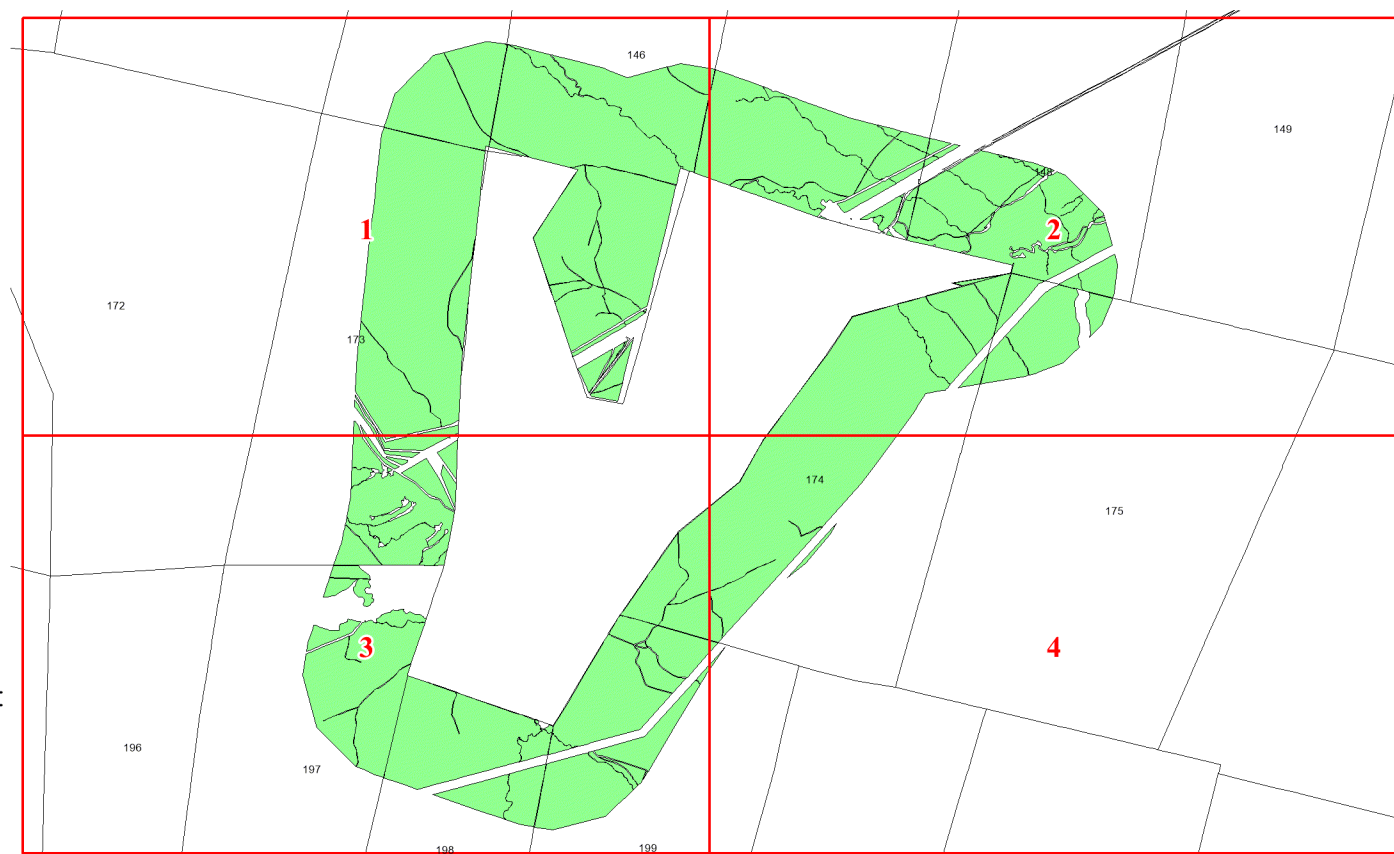

Графическое описание местоположения границ земель, на которых располагаются особо защитные участки лесов «участки лесов вокруг поселков городского типа, сельских населенных пунктов», на территории Кытлымского участкового лесничества Карпинского лесничества Свердловской области

Приложение № 169 к приказу Рослесхоза от 18.06.2024 № 461

Используемые условные знаки и обозначения:

- 25 Границы и номера лесных кварталов
- 7 Номера участков
- 10 ● Номера характерных точек границ объекта
- Лист №1 Границы и номера листов
- Границы особо защитных участков лесов