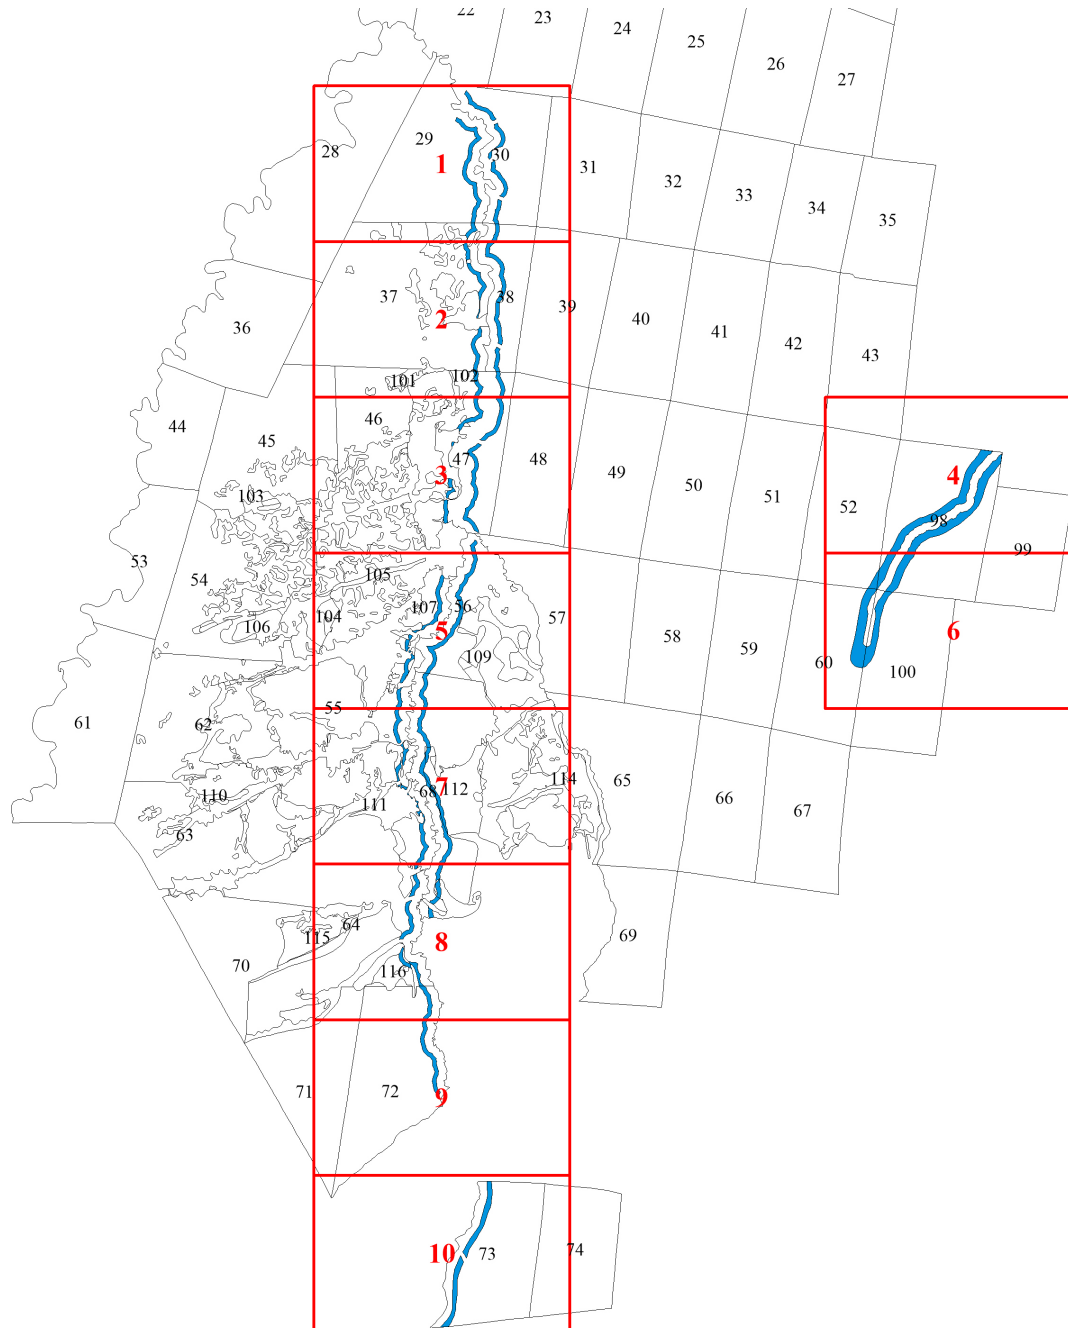

**Графическое описание местоположения
границ земель, на которых располагаются
ценные леса (запретные полосы лесов,
расположенные вдоль водных объектов), на
территории Михайловского участкового
лесничества Емельяновского лесничества
Красноярского края**

Условные обозначения:

1 - схема расположения листов

границы:

— - участковых лесничеств

— - участков

— - листов

52

99