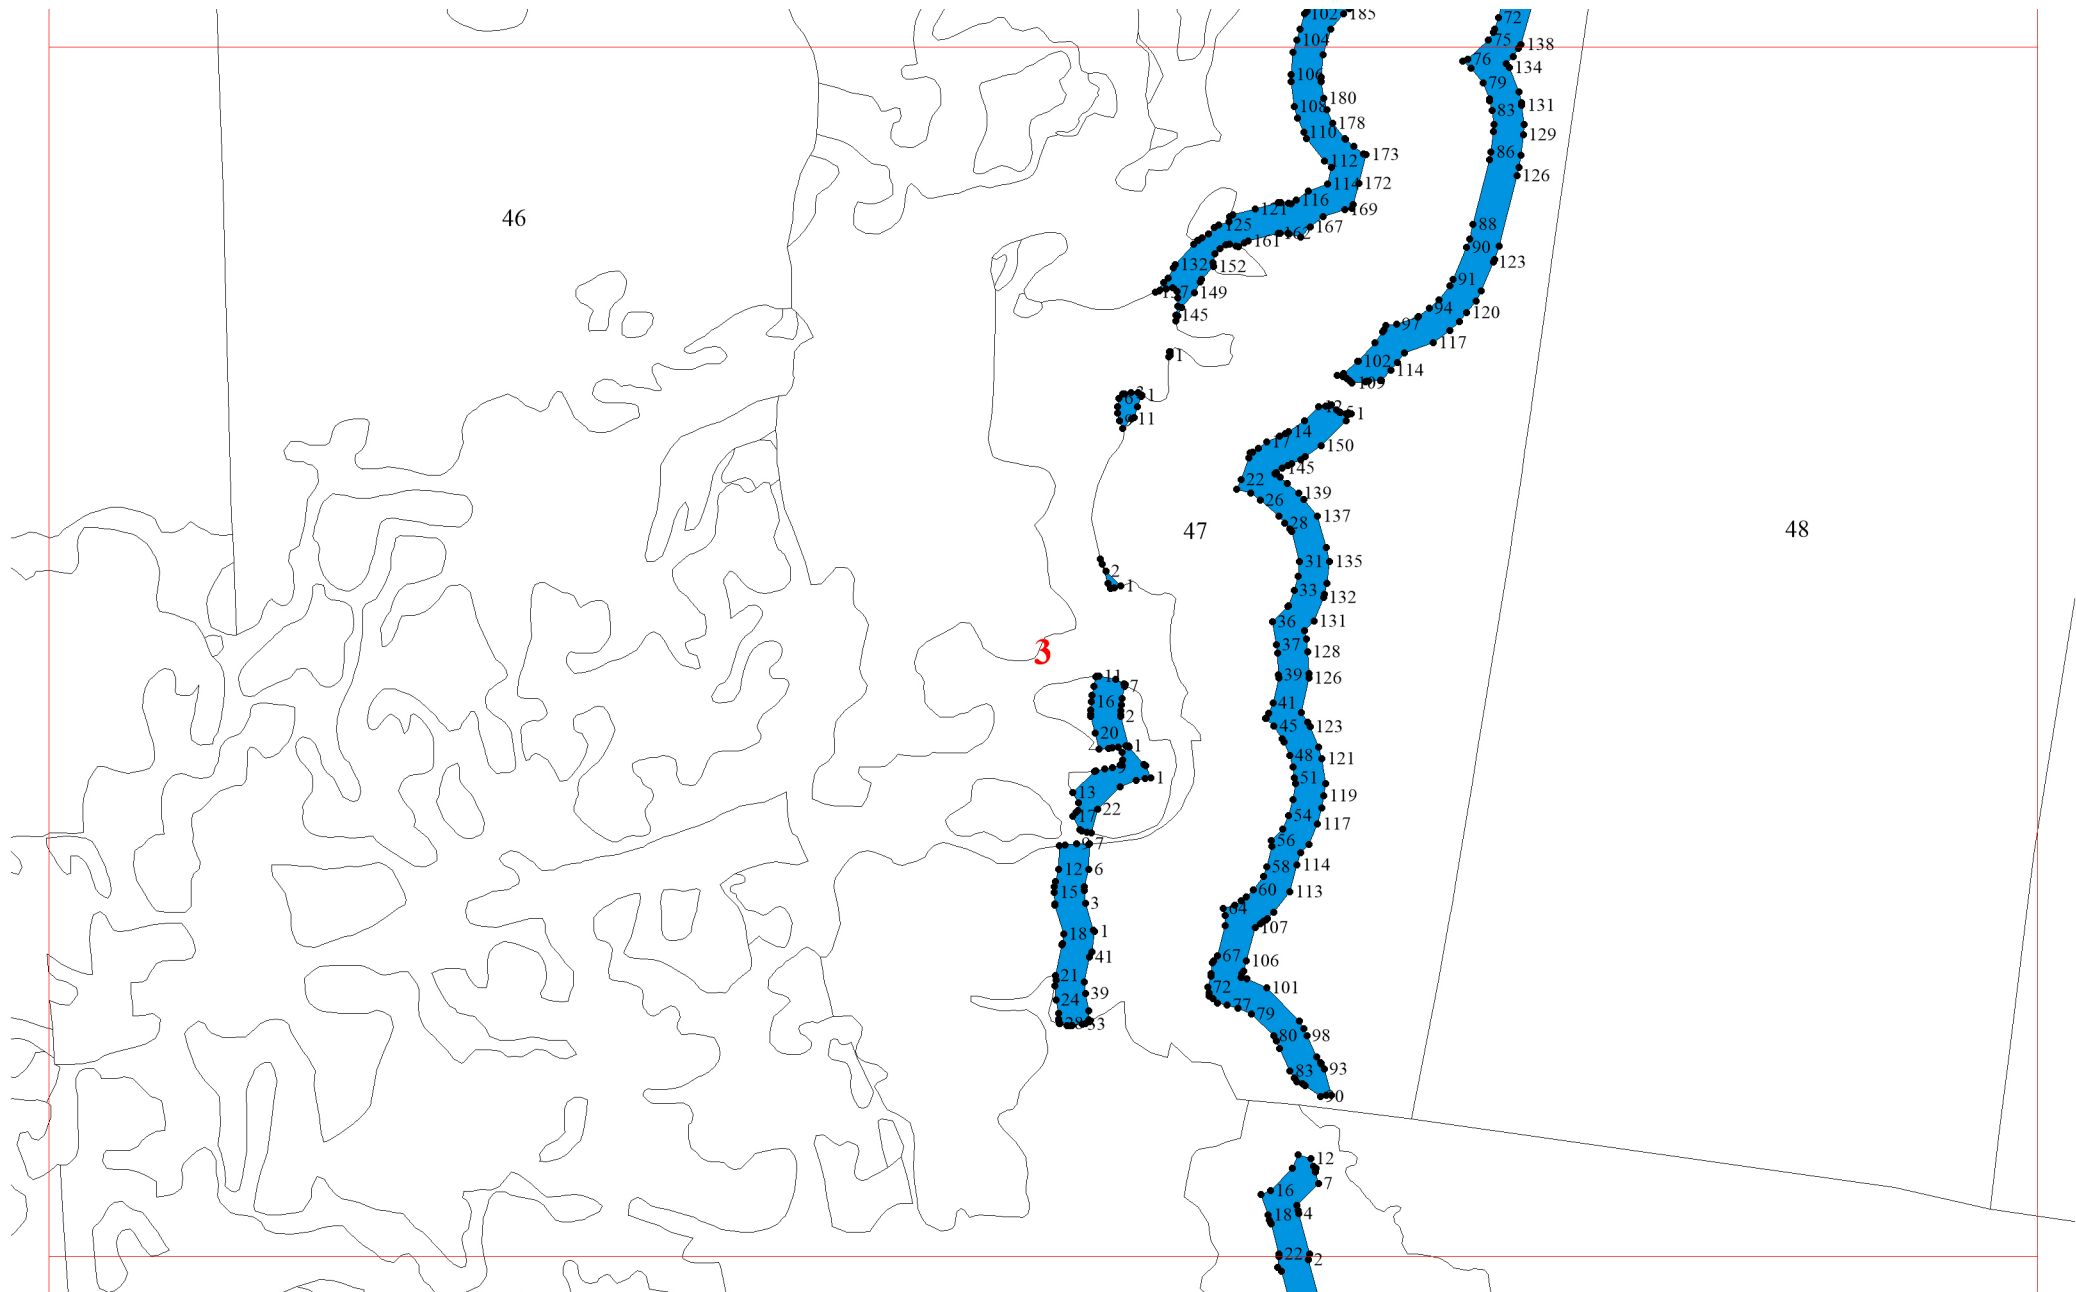

**Графическое описание местоположения
границ земель, на которых располагаются
ценные леса (запретные полосы лесов,
расположенные вдоль водных объектов), на
территории Михайловского участкового
лесничества Емельяновского лесничества
Красноярского края**

Условные обозначения:

1 - схема расположения листов

границы:

— - участковых лесничеств

— - участков

— - листов

52

99