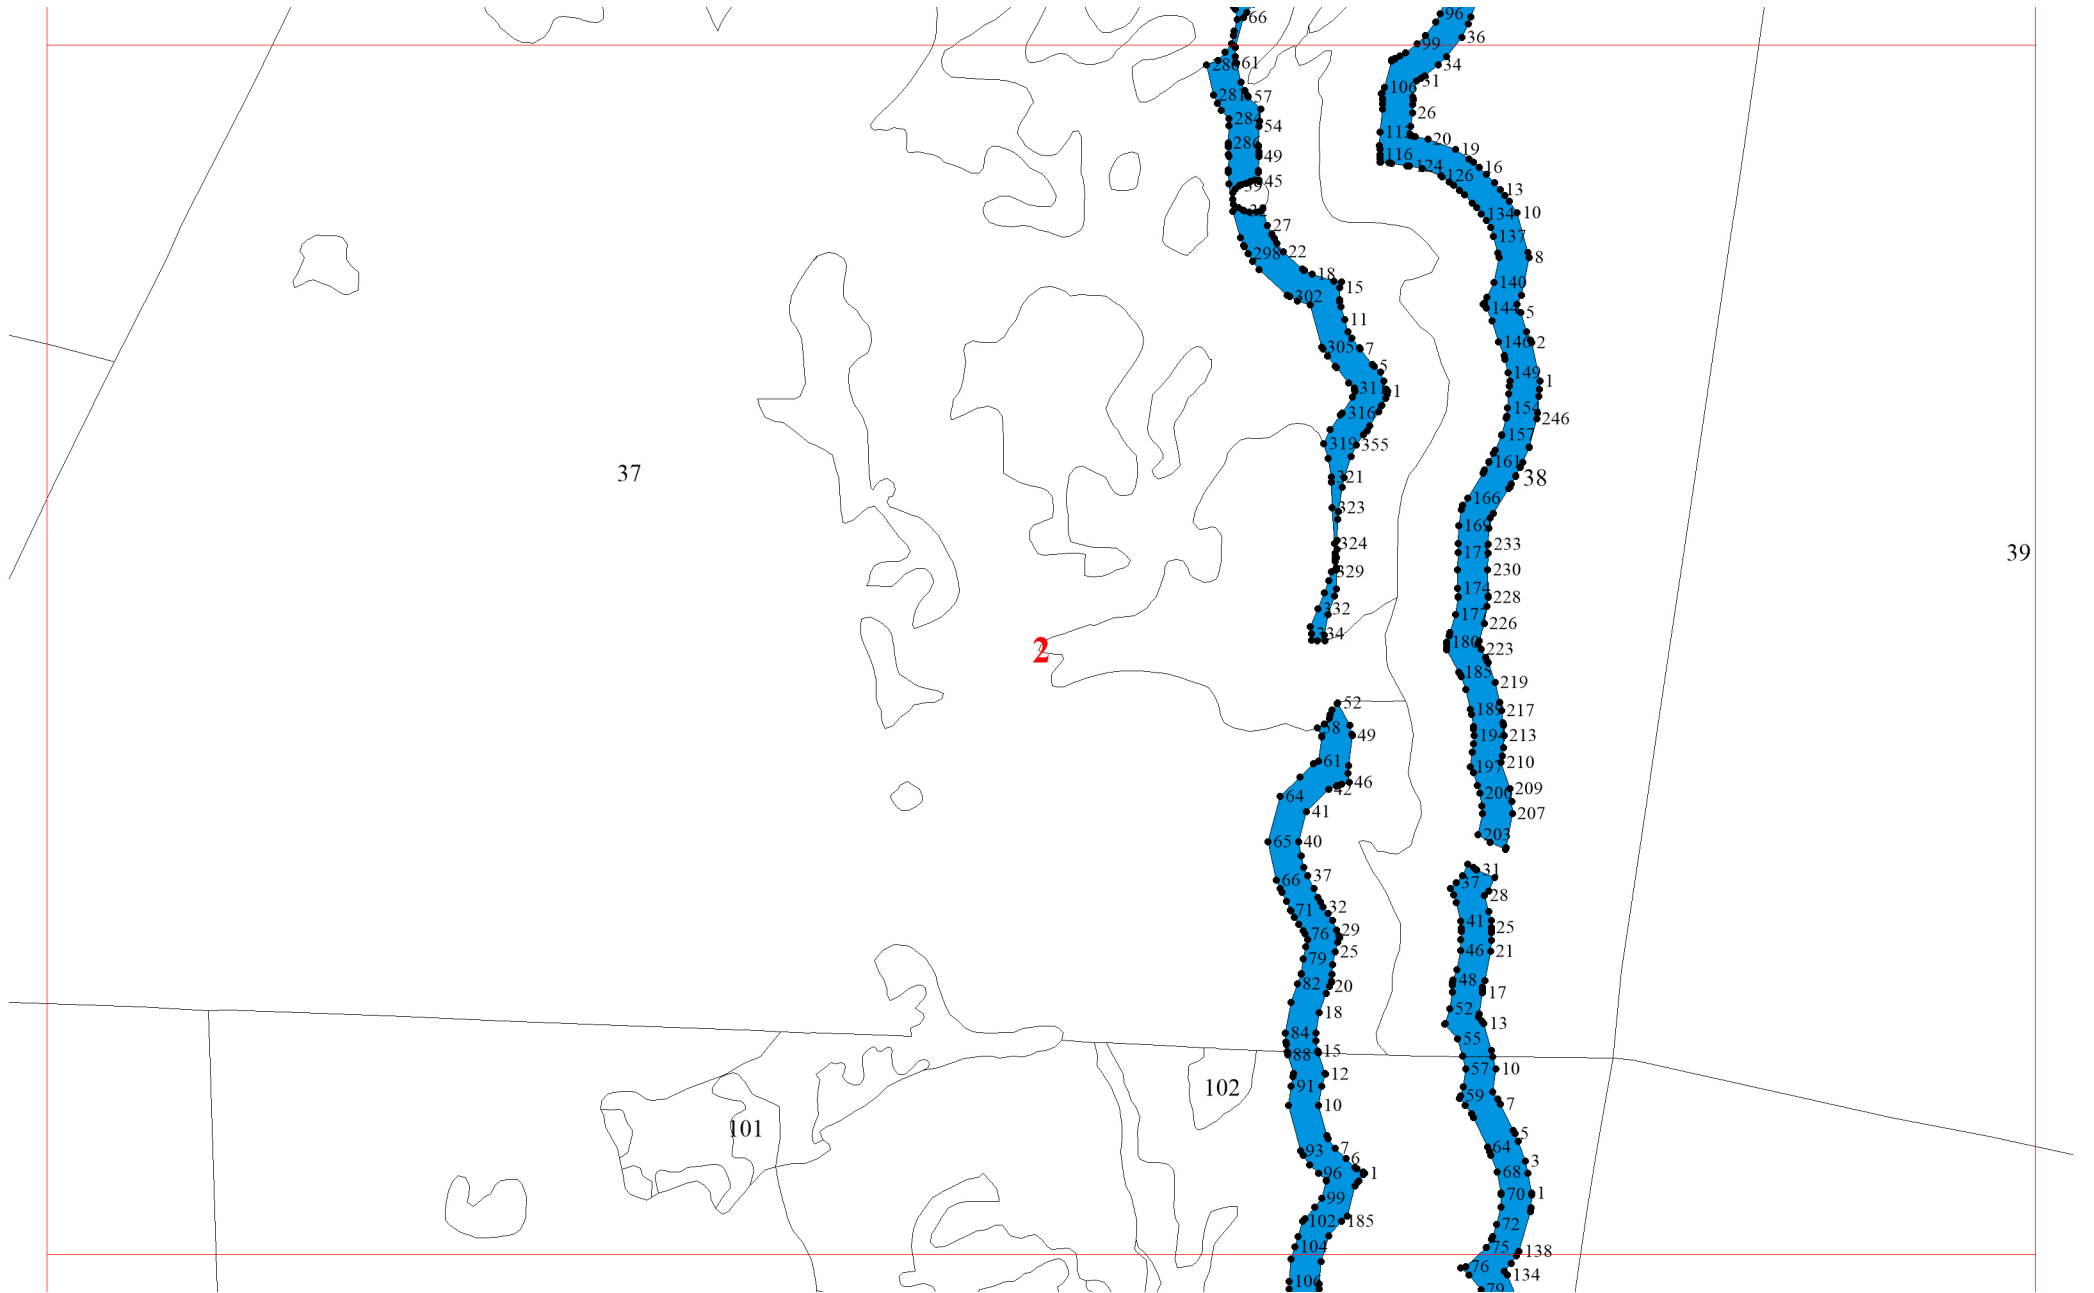

**Графическое описание местоположения
границ земель, на которых располагаются
ценные леса (запретные полосы лесов,
расположенные вдоль водных объектов), на
территории Михайловского участкового
лесничества Емельяновского лесничества
Красноярского края**

Условные обозначения:

1 - схема расположения листов

границы:

— - участковых лесничеств

— - участков

— - листов

52

99