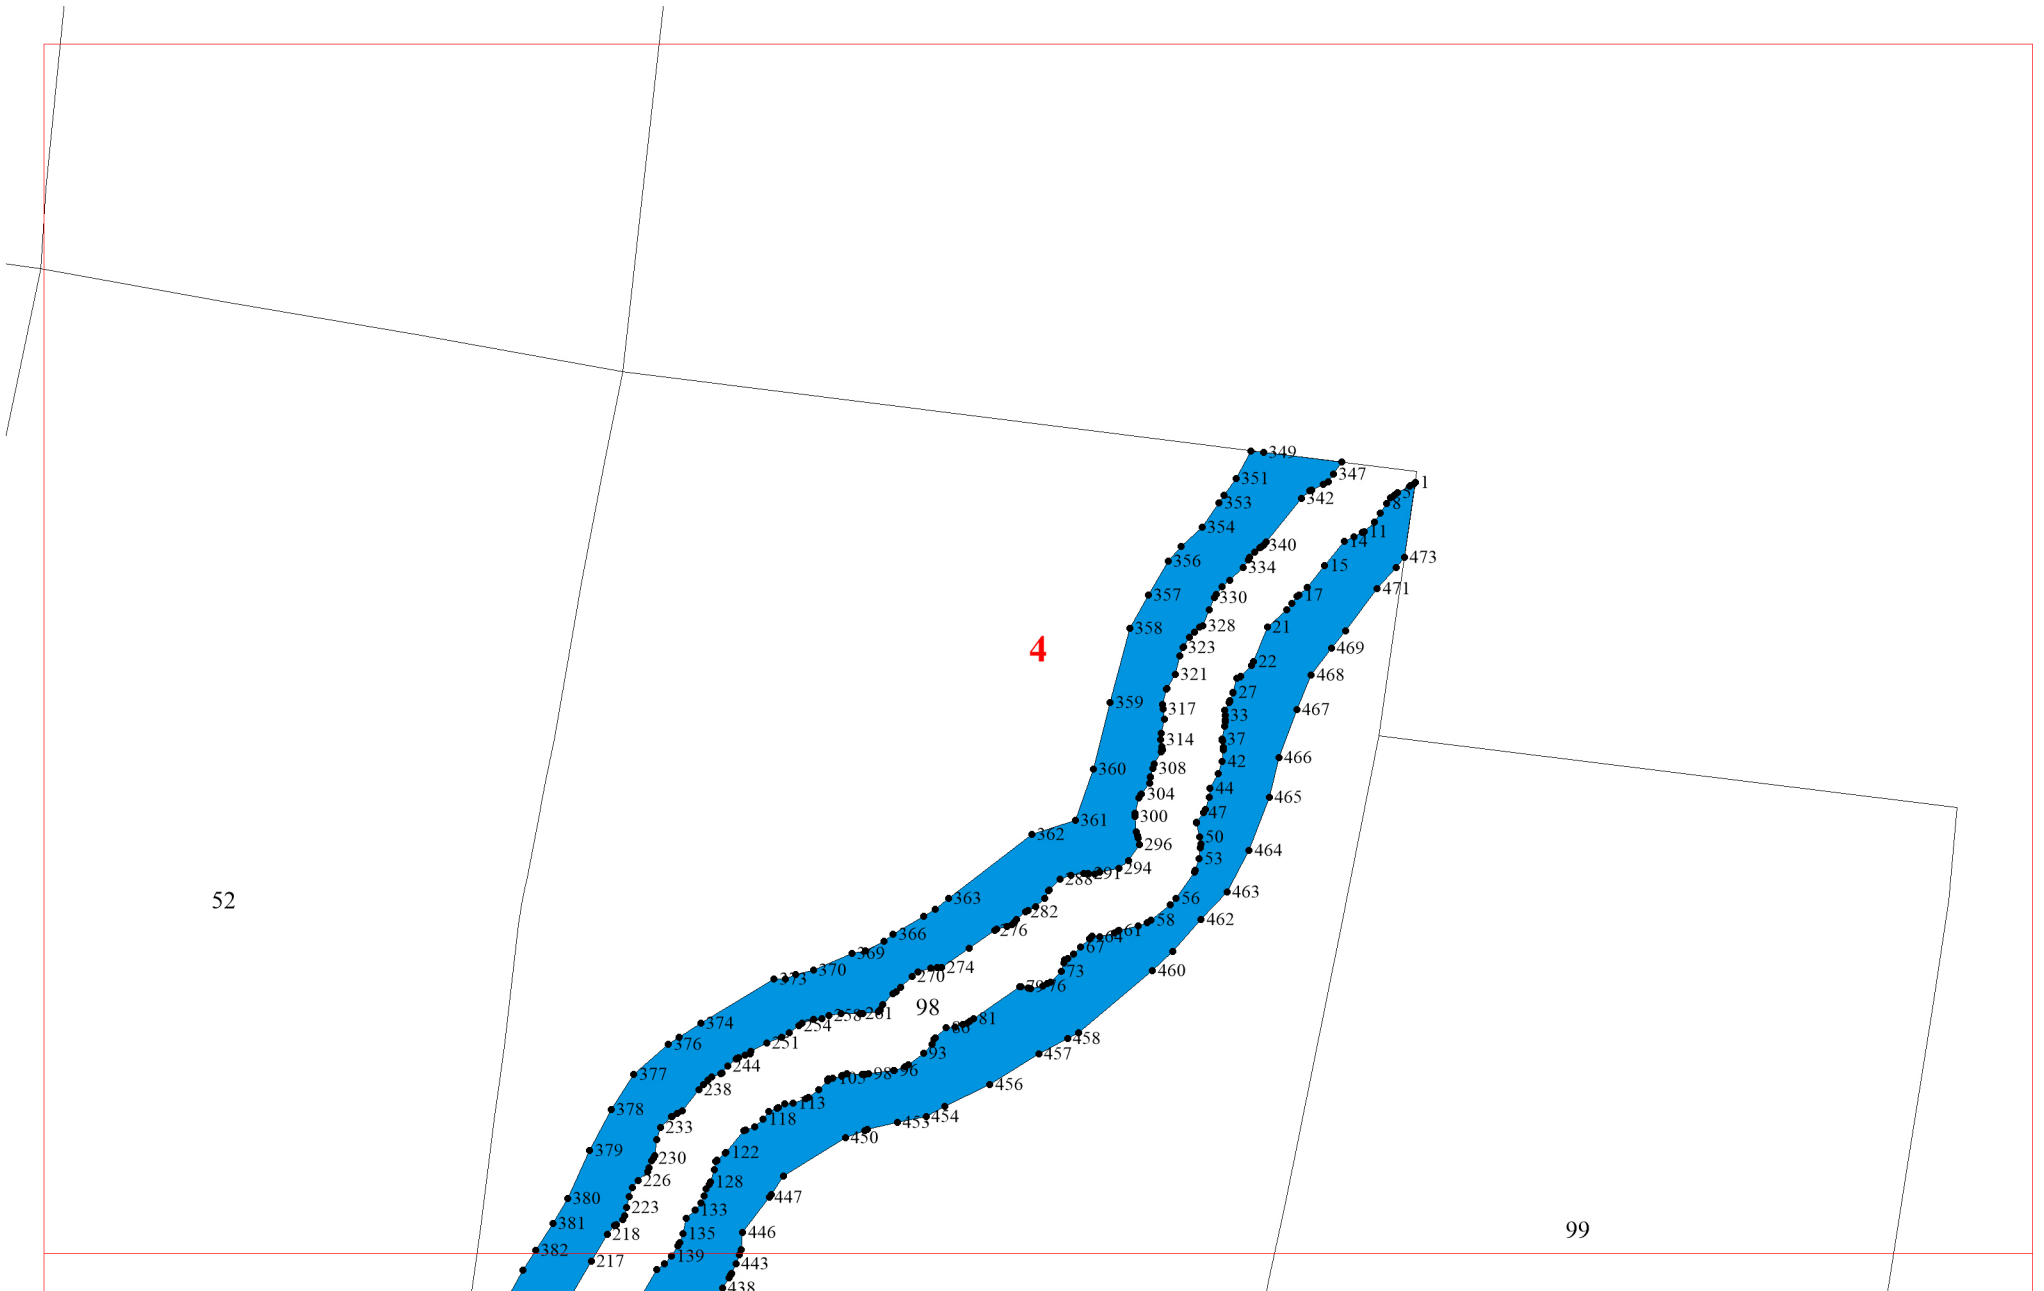

**Графическое описание местоположения
границ земель, на которых располагаются
ценные леса (запретные полосы лесов,
расположенные вдоль водных объектов), на
территории Михайловского участкового
лесничества Емельяновского лесничества
Красноярского края**

Условные обозначения:

1 - схема расположения листов

границы:

— - участковых лесничеств

— - участков

— - листов

52

99