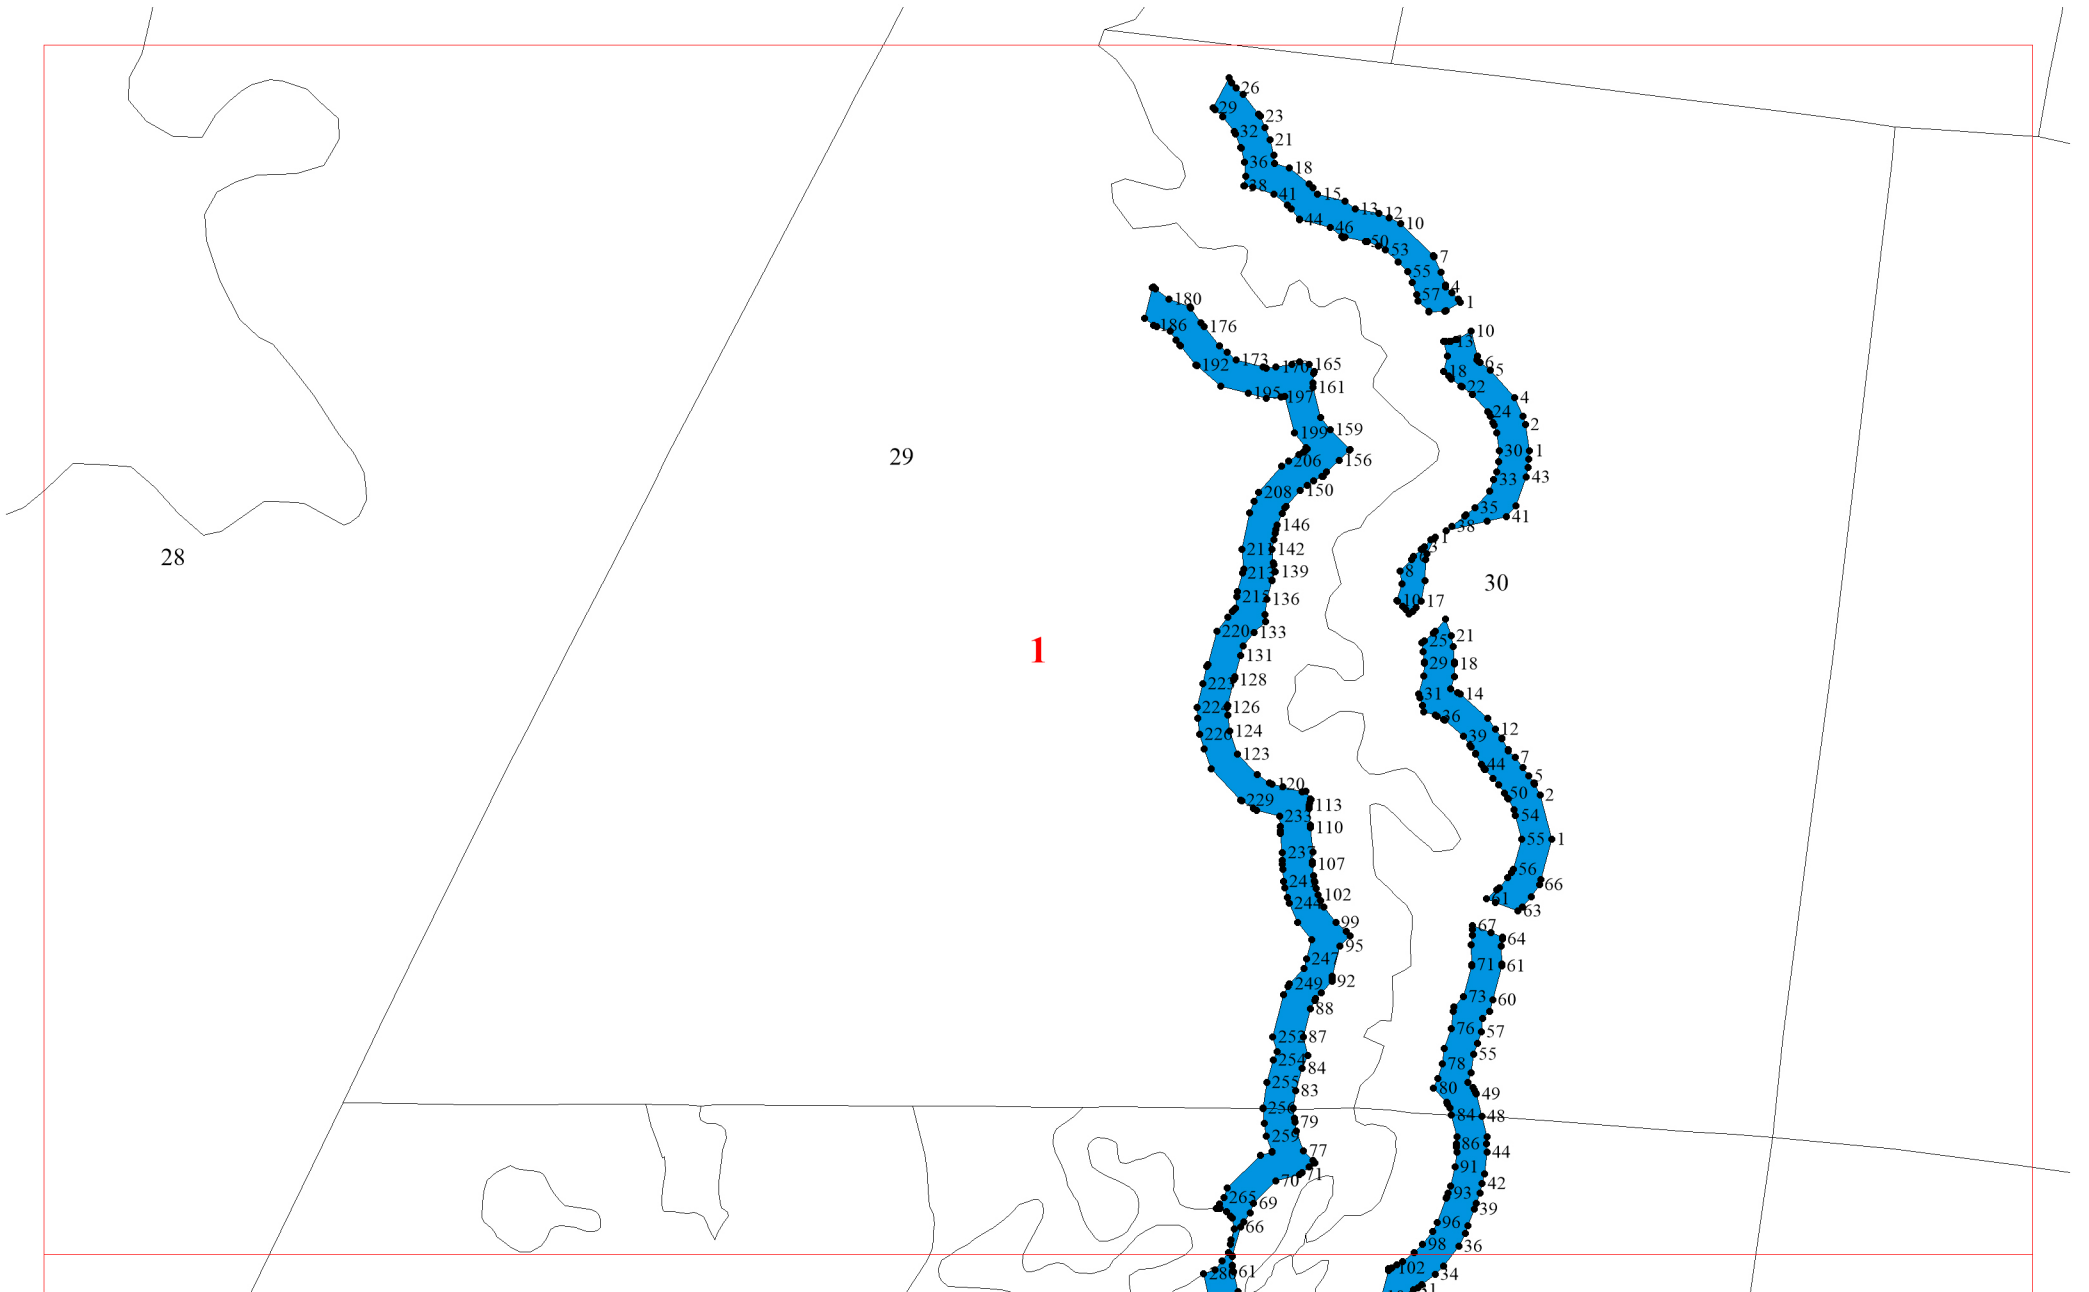

**Графическое описание местоположения
границ земель, на которых располагаются
ценные леса (запретные полосы лесов,
расположенные вдоль водных объектов), на
территории Михайловского участкового
лесничества Емельяновского лесничества
Красноярского края**

Условные обозначения:

1 - схема расположения листов

границы:

— - участковых лесничеств

— - участков

— - листов

52

99