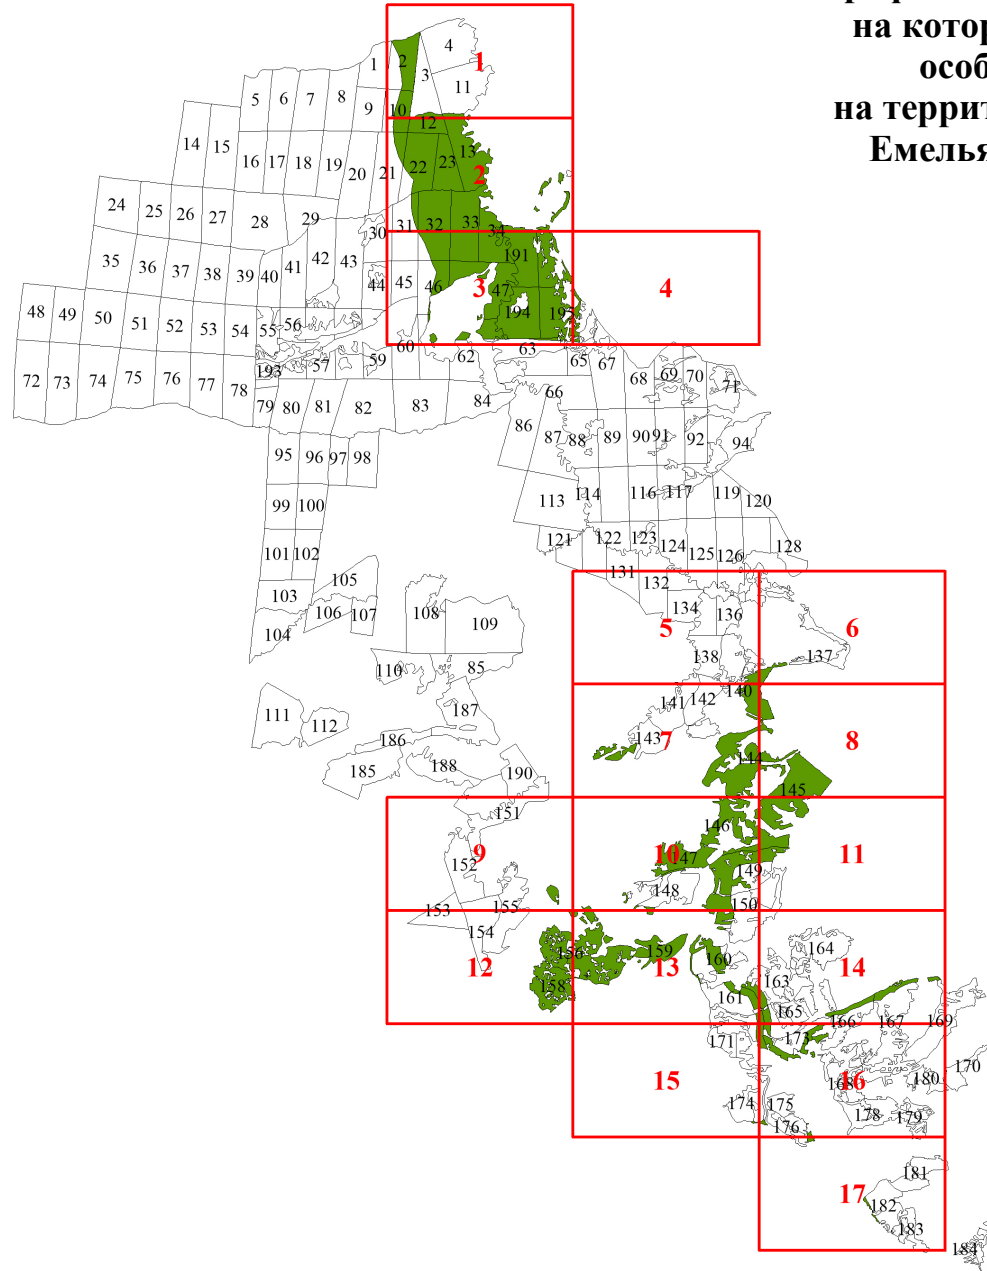

**Графическое описание местоположения границ земель,
на которых располагаются леса, расположенные на
особо охраняемых природных территориях,
на территории Никольского участкового лесничества
Емельяновского лесничества Красноярского края**

Условные обозначения:

- 1 - схема расположения листов
- границы:
 - участковых лесничеств
 - участков
 - листов

8

8

15

v

17

182

181

183