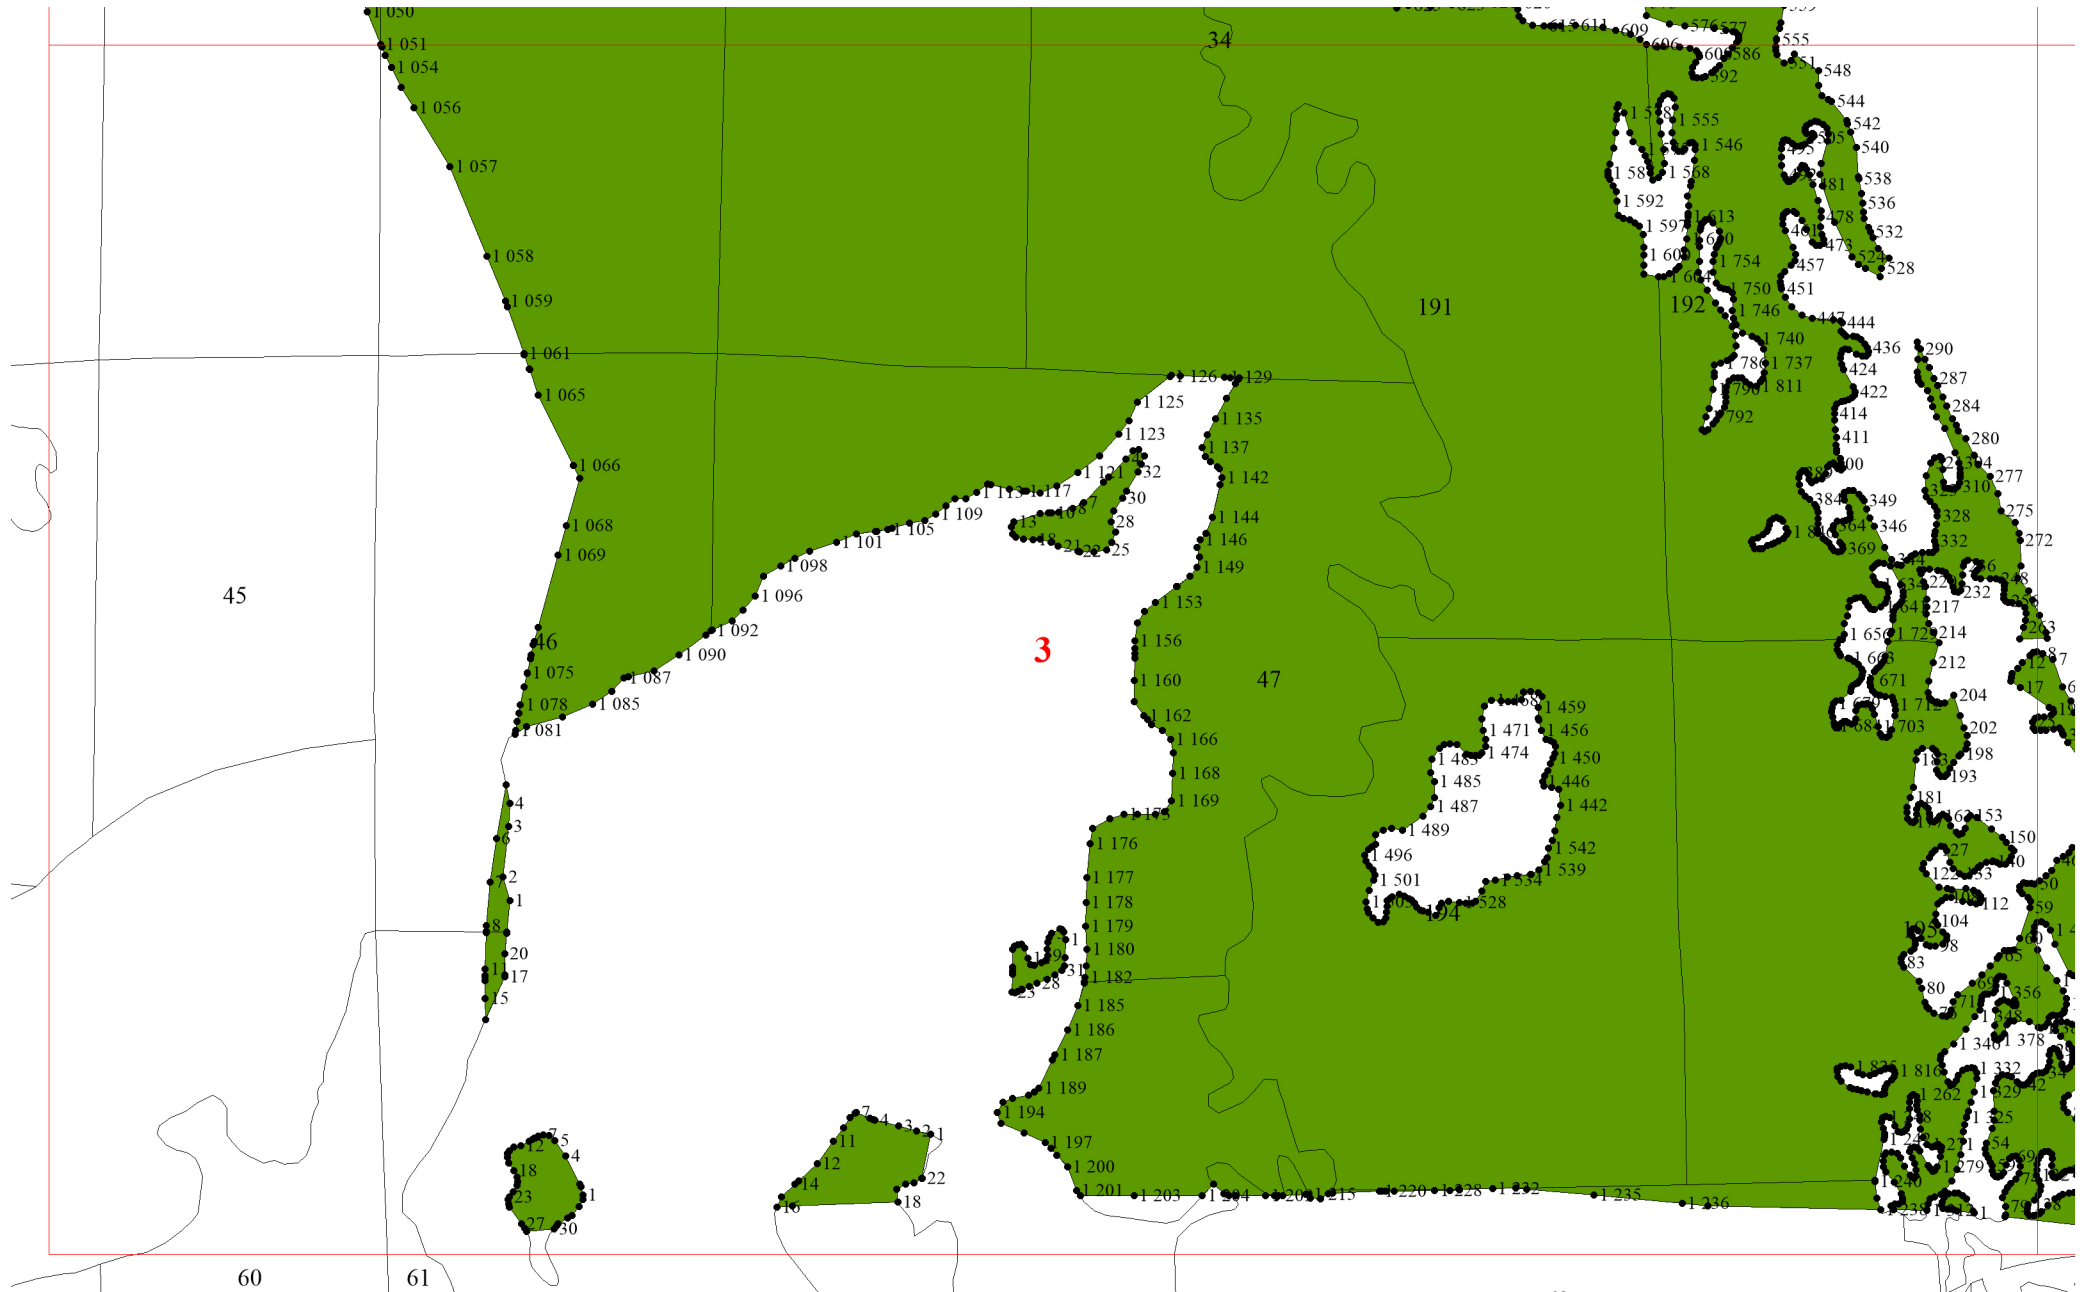

**Графическое описание местоположения границ земель,
на которых располагаются леса, расположенные на
особо охраняемых природных территориях,
на территории Никольского участкового лесничества
Емельяновского лесничества Красноярского края**

Условные обозначения:

- 1 - схема расположения листов
- границы:
 - участковых лесничеств
 - участков
 - листов

8

8

15

v

17

182

181

183